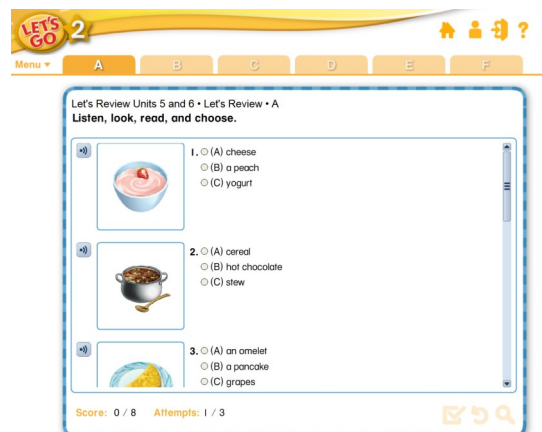

- Let's Begin
C-673-611-0885
- Level 1
C-306-269-0885
- Level 2
C-110-027-0805
- Level 3
C-501-018-0940
- Level 4
C-677-950-0981
- Level 5
C-601-854-0806
- Level 6
C-463-220-0667

⑨ 毎週、予習復習として利用しましょう。

キング英会話では定期的に生徒さんの学習状況を確認しています。