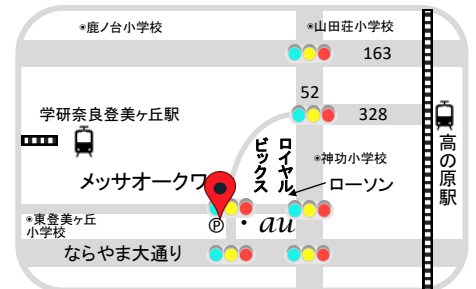

JR奈良駅校 0120-998-906

駅から徒歩3分 〒630-8121 奈良市三条宮前町1-23

JR木津駅前校 0774-46-8284

駅から徒歩3分 〒619-0214 木津川市木津池田94-6

押熊校 0742-93-3553

高の原駅から徒歩29分 〒631-0011 奈良市押熊町1271-1

「会話上達」と「英検®合格」 KING英会話

KING英会話 11/11 JR奈良駅校オープン!

Step 1

まずは自分のレベルを知ろう！ 人気のキッズカリキュラム！

| | Baby | Begin | Level 1 | Level 2 | Level 3 | Level 4 | Level 5 | Level 6 | Junior 1 | Junior 2 | |
|----|---|-------|---------|---------|---------|---------|---------|---------|----------|----------|---|
| 年少 | | 1年目 | 2年目 | → | → | → | → | → | → | → | |
| 年中 | | 1年目 | 2年目 | → | → | → | → | → | → | → | |
| 年長 | | 1年目 | 2年目 | → | → | → | → | → | → | → | |
| 小1 | | | 1年目 | 2年目 | → | → | → | → | → | → | |
| 小2 | | | 1年目 | 2年目 | → | → | → | → | → | → | |
| 小3 | 口コミランキング 英会話教室 部門 第7位 木津駅(京都)エリア | | | 1年目 | 2年目 | → | → | → | → | → | |
| 小4 | | | | 1年目 | 2年目 | → | → | → | → | → | → |
| 小5 | | | | 1年目 | 2年目 | → | → | → | → | → | → |
| 小6 | | | | | | 1年目 | 2年目 | → | → | → | → |
| 中1 | | | | | | | 1年目 | 2年目 | → | → | → |
| 中2 | | | | | | 1年目 | 2年目 | → | → | | |
| 中3 | | | | | | | 1年目 | 2年目 | → | | |

例) 小3で初めて英会話をスタートする場合はLevel 2 が目安となります。
 ※上記の表は目安となりますので、実際のレベルは無料体験レッスンを行って決めさせていただきます。

Step 2

現在のスケジュールを確認してみよう！ ※JR奈良駅校は体験レッスン時に希望をお伺いいたします。

| 日 | 月 | 火 | 水 | 木 | 金 | 土 |
|-------|---|---|------------------|---|---|---|
| 12:00 | | | お得なデイトタイムプライベートは | | | |
| 13:00 | | | 月謝 20,000円(税抜)~ | | | |
| 14:00 | | | | | | |
| 15:00 | | | | | | |
| 16:00 | | | | | | |
| 17:00 | | | | | | |
| 18:00 | | | | | | |
| 19:00 | | | | | | |
| 20:00 | | | | | | |