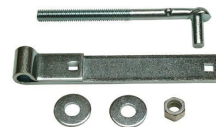

378000 HERRAJES Y BISAGRAS "STANLEY"

BISAGRA DE DOBLE COLA PARA TRABAJO LIVIANO #900

NO. DE ARTICULO	DESCRIPCION	CTD
078-089	3"	20
078-097	4"	20
078-113	6"	10

BISAGRA DE DOBLE COLA PARA TRABAJO PESADO #902

078-139	4"	10
078-154	6"	10
078-162	8"	10
078-170	10"	10

BISAGRA TIPO TE PARA TRABAJO LIVIANO #904

078-584	2"	10
078-600	4"	10
078-238	6"	10

BISAGRA TIPO TE PARA TRABAJO PESADO #908

078-253	4"	10
078-279	6"	10
078-287	8"	1
078-295	10"	1
078-303	12"	1

BISAGRA ANGOSTA #838

078-774	1"	10
078-782	1.5"	10
078-790	2"	10
078-808	2.5"	10
078-816	3"	10

BISAGRA PARA PORTON #SP952

082-081	8"	1
---------	----	---

378000 HERRAJES Y BISAGRAS “STANLEY”

JUEGO DE BISAGRAS CON RESORTE PARA PUERTA DE TELA		
		
077-958	#38-5700	5

JUEGO DE BISAGRAS PARA PUERTA DE TELA		
		
077-990	# 81-4542	5

		
078-618	BISAGRA PARA PUERTA DE TELA #74-5610	5

		
078-030	GANCHO PARA TELA #81-4500	20

HERRAJE PARA PUERTA CORREDIZA		
		
078-386	5'	6
078-394	6'	6
078-402	8'	6