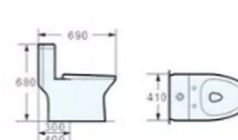

019 SIPHONE ONE-PIECE CLOSET
Siphonic One-piece Closet
Size: 630x390x765mm
S-trap, 300, 400mm Roughing-in