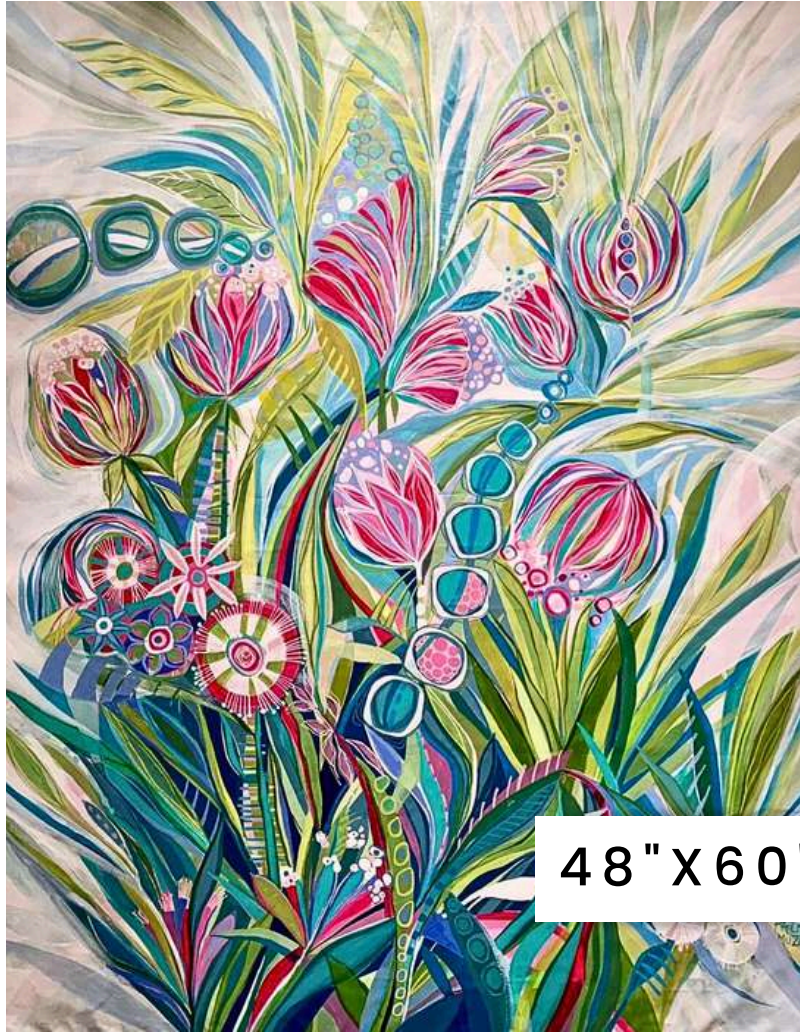

36"x36"

36"x36"

LU
ROSS

20" x 24"

20" x 24"

20" x 24"

LESLIE

BARRERA

30" X 40"

36" X 48"

36" X 48"

CLAUDIA
ARREDONDO

48" X 36"

60" X 30"

PAOLA MUZIO

24" X 36"

Paola
Muñoz

24" X 36"

24" X 36"

48" X 60"

48" X 60"

48" X 60"

PAULA MUZIO

48" X 72"