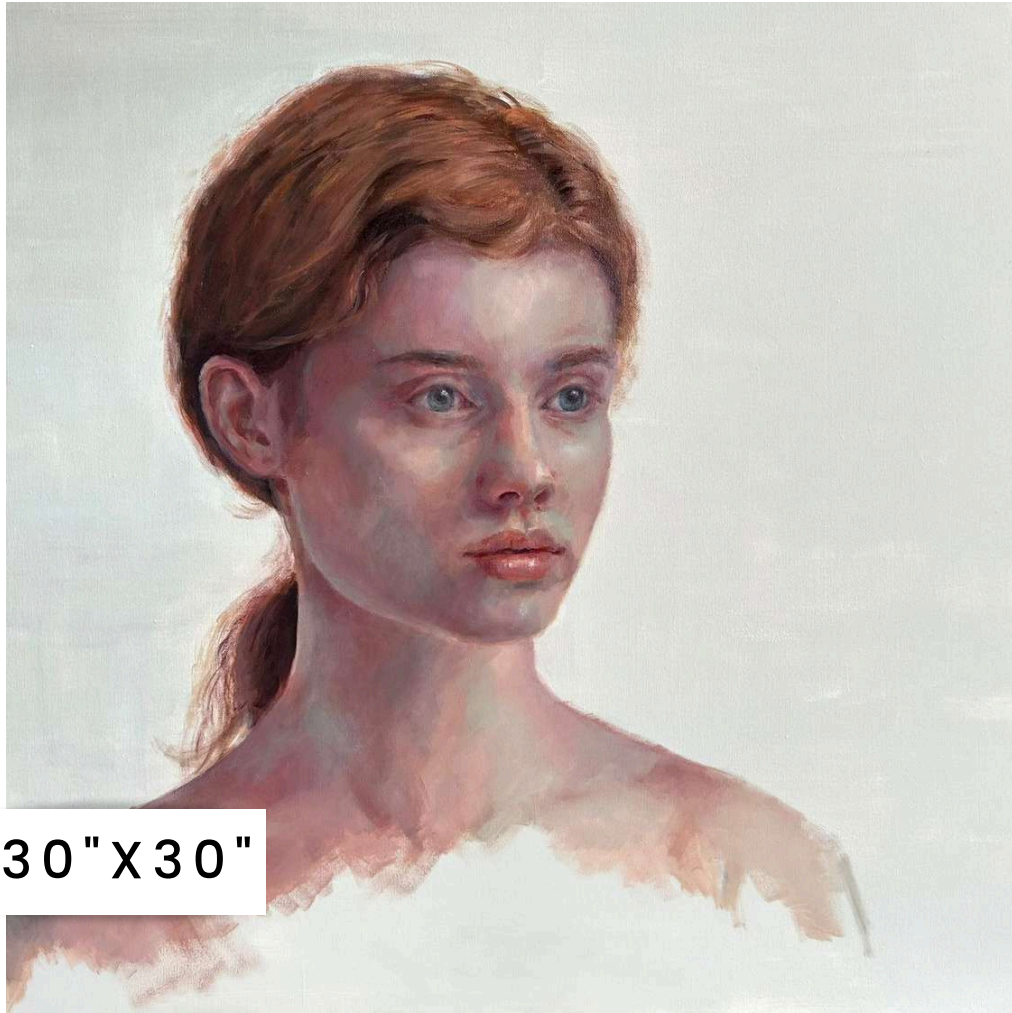

D. S. 2016

36" X 36"

36" X 48"

50" X 150"

36" X 48"

FRAN

SIRI

40" X 30"

30" X 30"

30" X 30"

30" X 30"

30" X 30"

ANDREA
NAVEN

36" x 36"

36" x 36"

36"x36"

36"x36"

36"x36"

LU
ROSS

20" x 24"

20" x 24"

20" x 24"

LESLIE

BARRERA