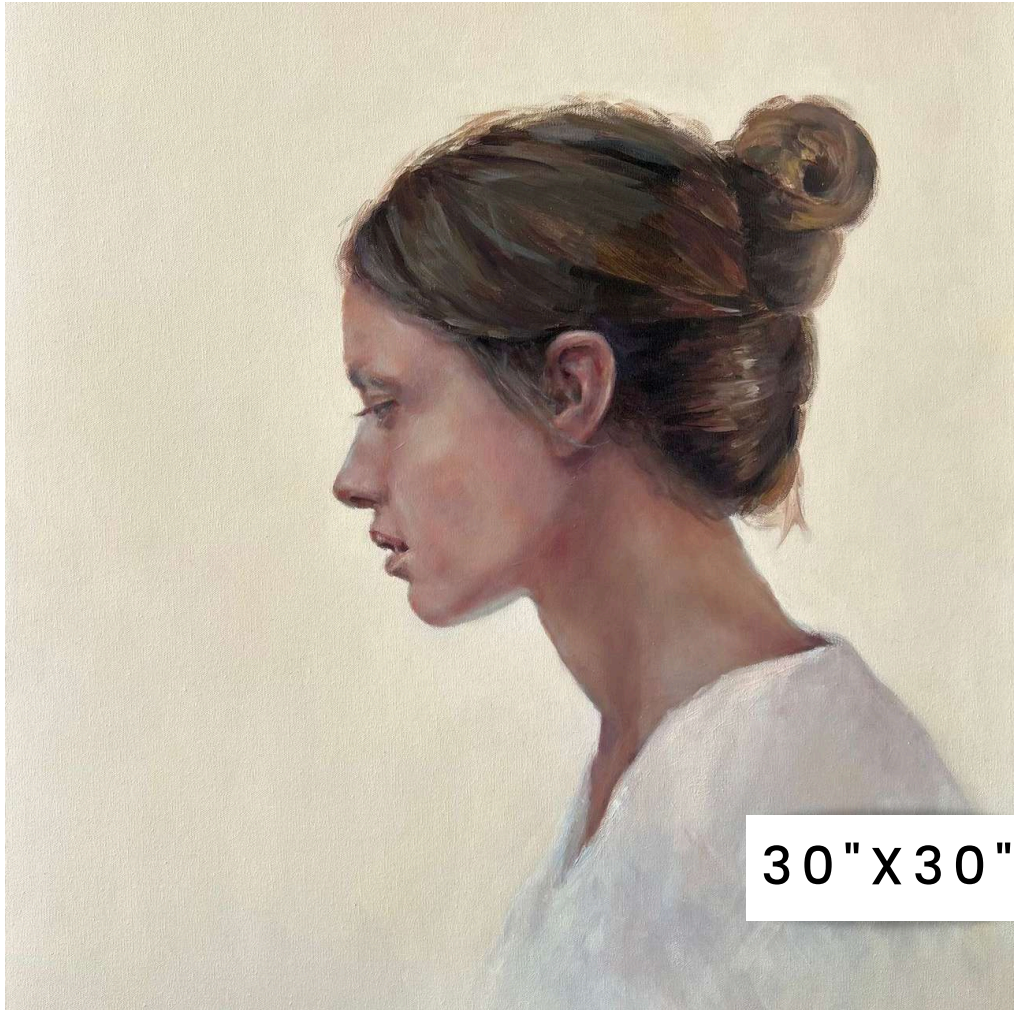

D. S. 2016

36" X 36"

36" X 48"

50" X 150"

36" X 48"

FRAN

SIRI

40" X 30"

30" X 30"

30" X 30"

30" X 30"

30" X 30"

ANDREA
NAVEN

36" x 36"

36" x 36"

36"x36"

36"x36"

36"x36"

LU
ROSS

20" x 24"

20" x 24"

20" x 24"

LESLIE

BARRERA