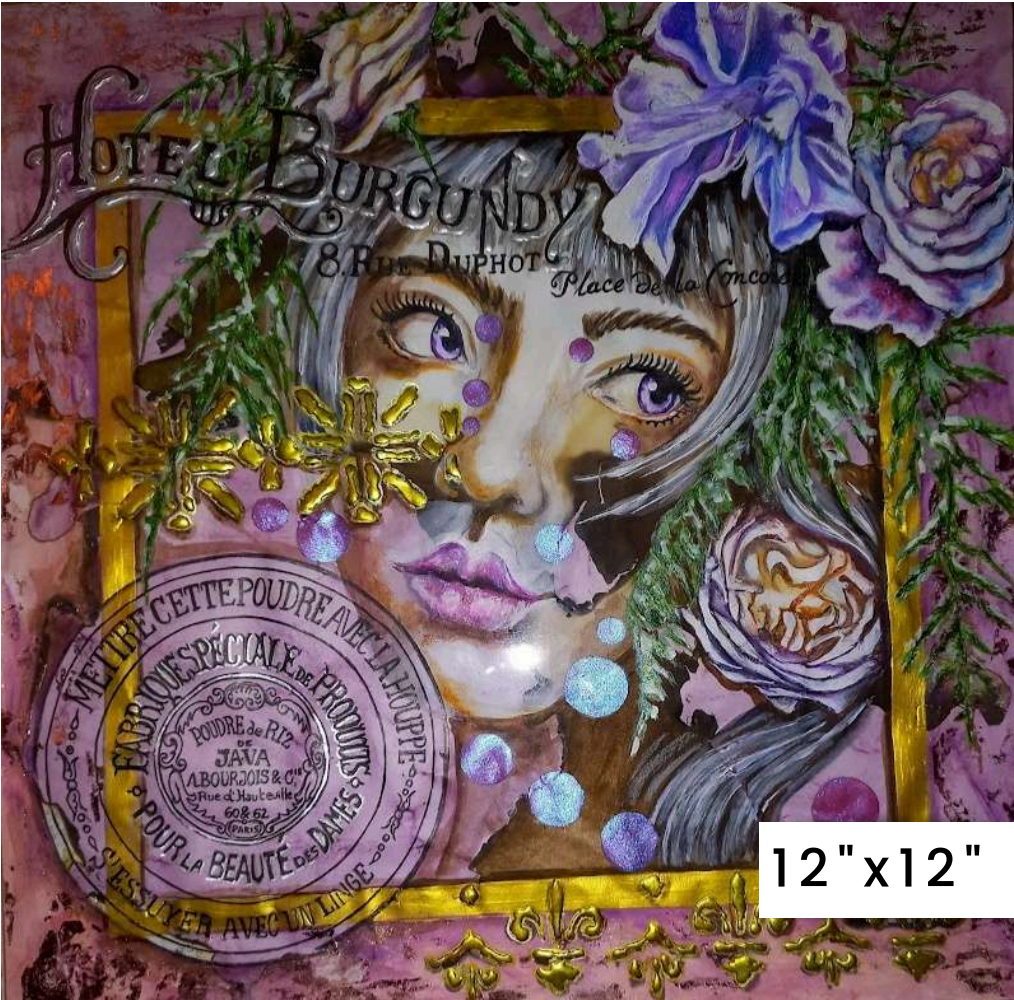

30" X 30"

30" X 30"

MAX TORRES

36" X 36"

36" X 36"

GABRIELA
FARNELL

16" x 24"

16" x 24"

12"x12"

12"x12"

12"x12"

12"x12"

12"x12"

12"x12"

12"x12"

12"x12"

12"x12"

12" x 12"

12"x12"

12" x 12"

VALENZUELA

ZANDRA
VALENZUELA

13" x 18"

Z. Valen 2000