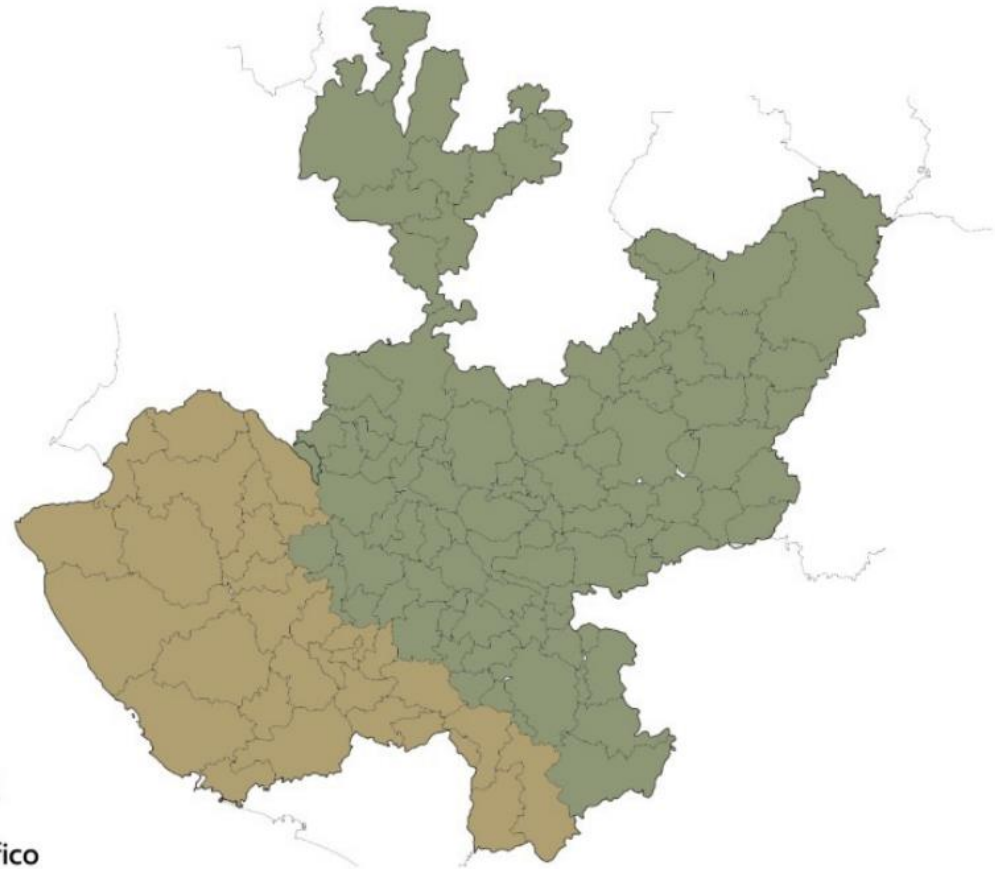

TAMAULIPAS

-  Venado Cola Blanca Texano
-  Venado Cola Blanca de Altiplano Central
-  Venado Cola Blanca de la Costa del Golfo

NUEVO LEÓN

-  Venado Cola Blanca Texano
-  Venado Miquihuanensis de Zona Baja
-  Venado Miquihuanensis de Montaña

COAHUILA

- Venado Cola Blanca Texano
- Venado Cola Blanca Carminis
- Venado Cola Blanca de Altiplano Central

CHIHUAHUA

- Venado Cola Blanca Coues
- Venado Cola Blanca Texano
- Venado Cola Blanca Carminis

OAXACA

- Venado Cola Blanca de Altiplano Central
- Venado Cola Blanca de la Costa del Pacífico

MICHOACÁN

- Venado Cola Blanca de Altiplano Central
- Venado Cola Blanca de la Costa del Pacífico

JALISCO

- Venado Cola Blanca de Altiplano Central
- Venado Cola Blanca de la Costa del Pacífico

GUERRERO

- Venado Cola Blanca de Altiplano Central
- Venado Cola Blanca de la Costa del Pacífico