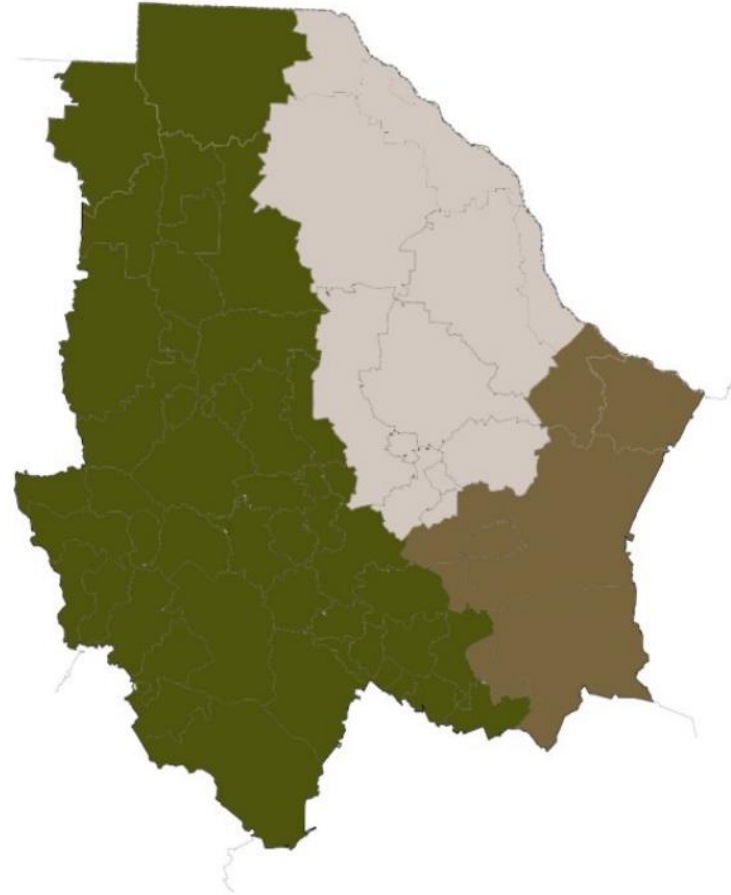

TAMAULIPAS

-  Venado Cola Blanca Texano
-  Venado Cola Blanca de Altiplano Central
-  Venado Cola Blanca de la Costa del Golfo

NUEVO LEÓN

-  Venado Cola Blanca Texano
-  Venado Miquihuanensis de Zona Baja
-  Venado Miquihuanensis de Montaña

COAHUILA

- Venado Cola Blanca Texano
- Venado Cola Blanca Carminis
- Venado Cola Blanca de Altiplano Central

CHIHUAHUA

- Venado Cola Blanca Coues
- Venado Cola Blanca Texano
- Venado Cola Blanca Carminis

OAXACA

- Venado Cola Blanca de Altiplano Central
- Venado Cola Blanca de la Costa del Pacífico

MICHOACÁN

- Venado Cola Blanca de Altiplano Central
- Venado Cola Blanca de la Costa del Pacífico

JALISCO

- Venado Cola Blanca de Altiplano Central
- Venado Cola Blanca de la Costa del Pacífico

GUERRERO

- Venado Cola Blanca de Altiplano Central
- Venado Cola Blanca de la Costa del Pacífico