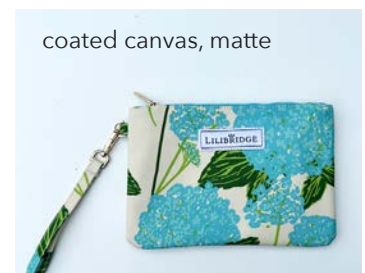

## THE WRISTLET

- Available in original and coated canvas
- Dimensions: 6.5”h x 9.5”w
- Hand-drawn design, screen printed
- Zip-top closure, color coordinated lining
- 6” detachable wrist strap
- Wholesale \$23.00 MSRP \$46.00

R4R Pink Matisse  
SKU: LB-1919-

Cheetah Black  
SKU: LB-1919-CHE-BLK

POPPY  
SKU: LB-1919-POP

Coconut Palm  
SKU: LB-1919-CP-O

Signature Pineapple  
SKU: LB-1919-SIG

Les Lignes  
SKU: LB-1919-LES

Slice of Sun  
SKU: LB-1919-SS

Hydrangea Blue  
SKU: LB-1919-HY-N/B