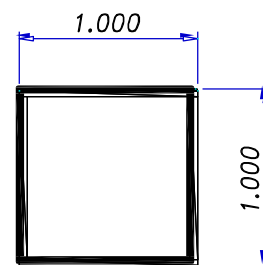

REFERENCIA	PESO	PERIMETRO
DS-073	0.158 Lb/Pie	2.960 Pulg

REFERENCIA	PESO	PERIMETRO
GK-067	0.088 Lb/Pie	2.000 Pulg

REFERENCIA	PESO	PERIMETRO
DS-030	0.494 Lb/Pie	7.000 Pulg

REFERENCIA	PESO	PERIMETRO
DS-111	0.643 Lb/Pie	9.372 Pulg

REFERENCIA	PESO	PERIMETRO
DS-075	0.959 Lb/Pie	12.000 Pulg

REFERENCIA	PESO	PERIMETRO
GK-102	1.288 Lb/Pie	16.000 Pulg

REFERENCIA	PESO	PERIMETRO
EXP-025	0.143 Lb/Pie	2.394 Pulg

REFERENCIA	PESO	PERIMETRO
EXP-119	0.174 Lb/Pie	3.482 Pulg

REFERENCIA	PESO	PERIMETRO
EXP-213	0.096 Lb/Pie	2.000 Pulg

REFERENCIA	PESO	PERIMETRO
EXP-117	1.096 Lb/Pie	8.000 Pulg

REFERENCIA	PESO	PERIMETRO
DS-086	0.203 Lb/Pie	4.000 Pulg