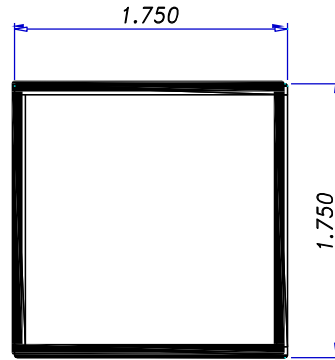

REFERENCIA	PESO	PERIMETRO
DS-073	0.158 Lb/Pie	2.960 Pulg

REFERENCIA	PESO	PERIMETRO
GK-067	0.088 Lb/Pie	2.000 Pulg

REFERENCIA	PESO	PERIMETRO
DS-030	0.494 Lb/Pie	7.000 Pulg

REFERENCIA	PESO	PERIMETRO
DS-111	0.643 Lb/Pie	9.372 Pulg

REFERENCIA	PESO	PERIMETRO
DS-075	0.959 Lb/Pie	12.000 Pulg

REFERENCIA	PESO	PERIMETRO
GK-102	1.288 Lb/Pie	16.000 Pulg

REFERENCIA	PESO	PERIMETRO
EXP-025	0.143 Lb/Pie	2.394 Pulg

REFERENCIA	PESO	PERIMETRO
EXP-119	0.174 Lb/Pie	3.482 Pulg

REFERENCIA	PESO	PERIMETRO
EXP-213	0.096 Lb/Pie	2.000 Pulg

REFERENCIA	PESO	PERIMETRO
EXP-117	1.096 Lb/Pie	8.000 Pulg

REFERENCIA	PESO	PERIMETRO
DS-086	0.203 Lb/Pie	4.000 Pulg