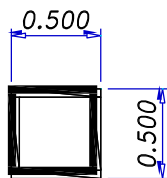

REFERENCIA	PESO	PERIMETRO
DS-073	0.158 Lb/Pie	2.960 Pulg

REFERENCIA	PESO	PERIMETRO
GK-067	0.088 Lb/Pie	2.000 Pulg

REFERENCIA	PESO	PERIMETRO
DS-030	0.494 Lb/Pie	7.000 Pulg

REFERENCIA	PESO	PERIMETRO
DS-111	0.643 Lb/Pie	9.372 Pulg

REFERENCIA	PESO	PERIMETRO
DS-075	0.959 Lb/Pie	12.000 Pulg

REFERENCIA	PESO	PERIMETRO
GK-102	1.288 Lb/Pie	16.000 Pulg

REFERENCIA	PESO	PERIMETRO
EXP-025	0.143 Lb/Pie	2.394 Pulg

REFERENCIA	PESO	PERIMETRO
EXP-119	0.174 Lb/Pie	3.482 Pulg

REFERENCIA	PESO	PERIMETRO
EXP-213	0.096 Lb/Pie	2.000 Pulg

REFERENCIA	PESO	PERIMETRO
EXP-117	1.096 Lb/Pie	8.000 Pulg

REFERENCIA	PESO	PERIMETRO
DS-086	0.203 Lb/Pie	4.000 Pulg