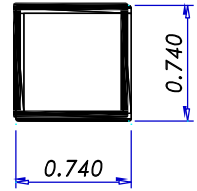

REFERENCIA	PESO	PERIMETRO
DS-073	0.158 Lb/Pie	2.960 Pulg

REFERENCIA	PESO	PERIMETRO
GK-067	0.088 Lb/Pie	2.000 Pulg

REFERENCIA	PESO	PERIMETRO
DS-030	0.494 Lb/Pie	7.000 Pulg

REFERENCIA	PESO	PERIMETRO
DS-111	0.643 Lb/Pie	9.372 Pulg

REFERENCIA	PESO	PERIMETRO
DS-075	0.959 Lb/Pie	12.000 Pulg

REFERENCIA	PESO	PERIMETRO
GK-102	1.288 Lb/Pie	16.000 Pulg

REFERENCIA	PESO	PERIMETRO
EXP-025	0.143 Lb/Pie	2.394 Pulg

REFERENCIA	PESO	PERIMETRO
EXP-119	0.174 Lb/Pie	3.482 Pulg

REFERENCIA	PESO	PERIMETRO
EXP-213	0.096 Lb/Pie	2.000 Pulg

REFERENCIA	PESO	PERIMETRO
EXP-117	1.096 Lb/Pie	8.000 Pulg

REFERENCIA	PESO	PERIMETRO
DS-086	0.203 Lb/Pie	4.000 Pulg