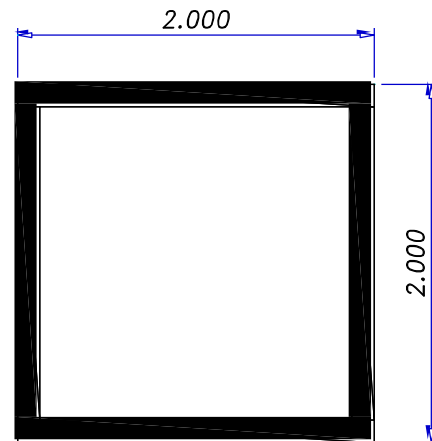

REFERENCIA	PESO	PERIMETRO
DS-073	0.158 Lb/Pie	2.960 Pulg

REFERENCIA	PESO	PERIMETRO
GK-067	0.088 Lb/Pie	2.000 Pulg

REFERENCIA	PESO	PERIMETRO
DS-030	0.494 Lb/Pie	7.000 Pulg

REFERENCIA	PESO	PERIMETRO
DS-111	0.643 Lb/Pie	9.372 Pulg

REFERENCIA	PESO	PERIMETRO
DS-075	0.959 Lb/Pie	12.000 Pulg

REFERENCIA	PESO	PERIMETRO
GK-102	1.288 Lb/Pie	16.000 Pulg

REFERENCIA	PESO	PERIMETRO
EXP-025	0.143 Lb/Pie	2.394 Pulg

REFERENCIA	PESO	PERIMETRO
EXP-119	0.174 Lb/Pie	3.482 Pulg

REFERENCIA	PESO	PERIMETRO
EXP-213	0.096 Lb/Pie	2.000 Pulg

REFERENCIA	PESO	PERIMETRO
EXP-117	1.096 Lb/Pie	8.000 Pulg

REFERENCIA	PESO	PERIMETRO
DS-086	0.203 Lb/Pie	4.000 Pulg