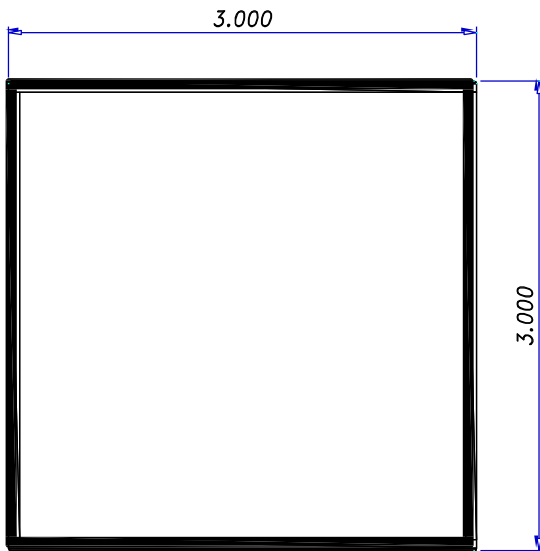

REFERENCIA	PESO	PERIMETRO
DS-073	0.158 Lb/Pie	2.960 Pulg

REFERENCIA	PESO	PERIMETRO
GK-067	0.088 Lb/Pie	2.000 Pulg

REFERENCIA	PESO	PERIMETRO
DS-030	0.494 Lb/Pie	7.000 Pulg

REFERENCIA	PESO	PERIMETRO
DS-111	0.643 Lb/Pie	9.372 Pulg

REFERENCIA	PESO	PERIMETRO
DS-075	0.959 Lb/Pie	12.000 Pulg

REFERENCIA	PESO	PERIMETRO
GK-102	1.288 Lb/Pie	16.000 Pulg

REFERENCIA	PESO	PERIMETRO
EXP-025	0.143 Lb/Pie	2.394 Pulg

REFERENCIA	PESO	PERIMETRO
EXP-119	0.174 Lb/Pie	3.482 Pulg

REFERENCIA	PESO	PERIMETRO
EXP-213	0.096 Lb/Pie	2.000 Pulg

REFERENCIA	PESO	PERIMETRO
EXP-117	1.096 Lb/Pie	8.000 Pulg

REFERENCIA	PESO	PERIMETRO
DS-086	0.203 Lb/Pie	4.000 Pulg