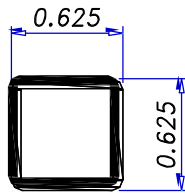

REFERENCIA	PESO	PERIMETRO
DS-073	0.158 Lb/Pie	2.960 Pulg

REFERENCIA	PESO	PERIMETRO
GK-067	0.088 Lb/Pie	2.000 Pulg

REFERENCIA	PESO	PERIMETRO
DS-030	0.494 Lb/Pie	7.000 Pulg

REFERENCIA	PESO	PERIMETRO
DS-111	0.643 Lb/Pie	9.372 Pulg

REFERENCIA	PESO	PERIMETRO
DS-075	0.959 Lb/Pie	12.000 Pulg

REFERENCIA	PESO	PERIMETRO
GK-102	1.288 Lb/Pie	16.000 Pulg

REFERENCIA	PESO	PERIMETRO
EXP-025	0.143 Lb/Pie	2.394 Pulg

REFERENCIA	PESO	PERIMETRO
EXP-119	0.174 Lb/Pie	3.482 Pulg

REFERENCIA	PESO	PERIMETRO
EXP-213	0.096 Lb/Pie	2.000 Pulg

REFERENCIA	PESO	PERIMETRO
EXP-117	1.096 Lb/Pie	8.000 Pulg

REFERENCIA	PESO	PERIMETRO
DS-086	0.203 Lb/Pie	4.000 Pulg