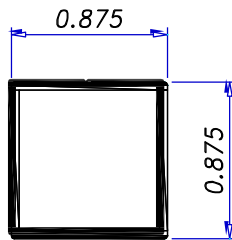

REFERENCIA	PESO	PERIMETRO
DS-073	0.158 Lb/Pie	2.960 Pulg

REFERENCIA	PESO	PERIMETRO
GK-067	0.088 Lb/Pie	2.000 Pulg

REFERENCIA	PESO	PERIMETRO
DS-030	0.494 Lb/Pie	7.000 Pulg

REFERENCIA	PESO	PERIMETRO
DS-111	0.643 Lb/Pie	9.372 Pulg

REFERENCIA	PESO	PERIMETRO
DS-075	0.959 Lb/Pie	12.000 Pulg

REFERENCIA	PESO	PERIMETRO
GK-102	1.288 Lb/Pie	16.000 Pulg

REFERENCIA	PESO	PERIMETRO
EXP-025	0.143 Lb/Pie	2.394 Pulg

REFERENCIA	PESO	PERIMETRO
EXP-119	0.174 Lb/Pie	3.482 Pulg

REFERENCIA	PESO	PERIMETRO
EXP-213	0.096 Lb/Pie	2.000 Pulg

REFERENCIA	PESO	PERIMETRO
EXP-117	1.096 Lb/Pie	8.000 Pulg

REFERENCIA	PESO	PERIMETRO
DS-086	0.203 Lb/Pie	4.000 Pulg