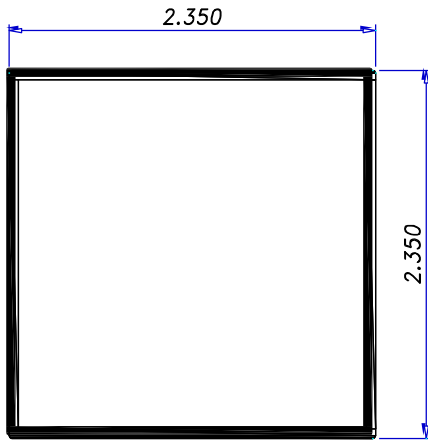

REFERENCIA	PESO	PERIMETRO
DS-073	0.158 Lb/Pie	2.960 Pulg

REFERENCIA	PESO	PERIMETRO
GK-067	0.088 Lb/Pie	2.000 Pulg

REFERENCIA	PESO	PERIMETRO
DS-030	0.494 Lb/Pie	7.000 Pulg

REFERENCIA	PESO	PERIMETRO
DS-111	0.643 Lb/Pie	9.372 Pulg

REFERENCIA	PESO	PERIMETRO
DS-075	0.959 Lb/Pie	12.000 Pulg

REFERENCIA	PESO	PERIMETRO
GK-102	1.288 Lb/Pie	16.000 Pulg

REFERENCIA	PESO	PERIMETRO
EXP-025	0.143 Lb/Pie	2.394 Pulg

REFERENCIA	PESO	PERIMETRO
EXP-119	0.174 Lb/Pie	3.482 Pulg

REFERENCIA	PESO	PERIMETRO
EXP-213	0.096 Lb/Pie	2.000 Pulg

REFERENCIA	PESO	PERIMETRO
EXP-117	1.096 Lb/Pie	8.000 Pulg

REFERENCIA	PESO	PERIMETRO
DS-086	0.203 Lb/Pie	4.000 Pulg