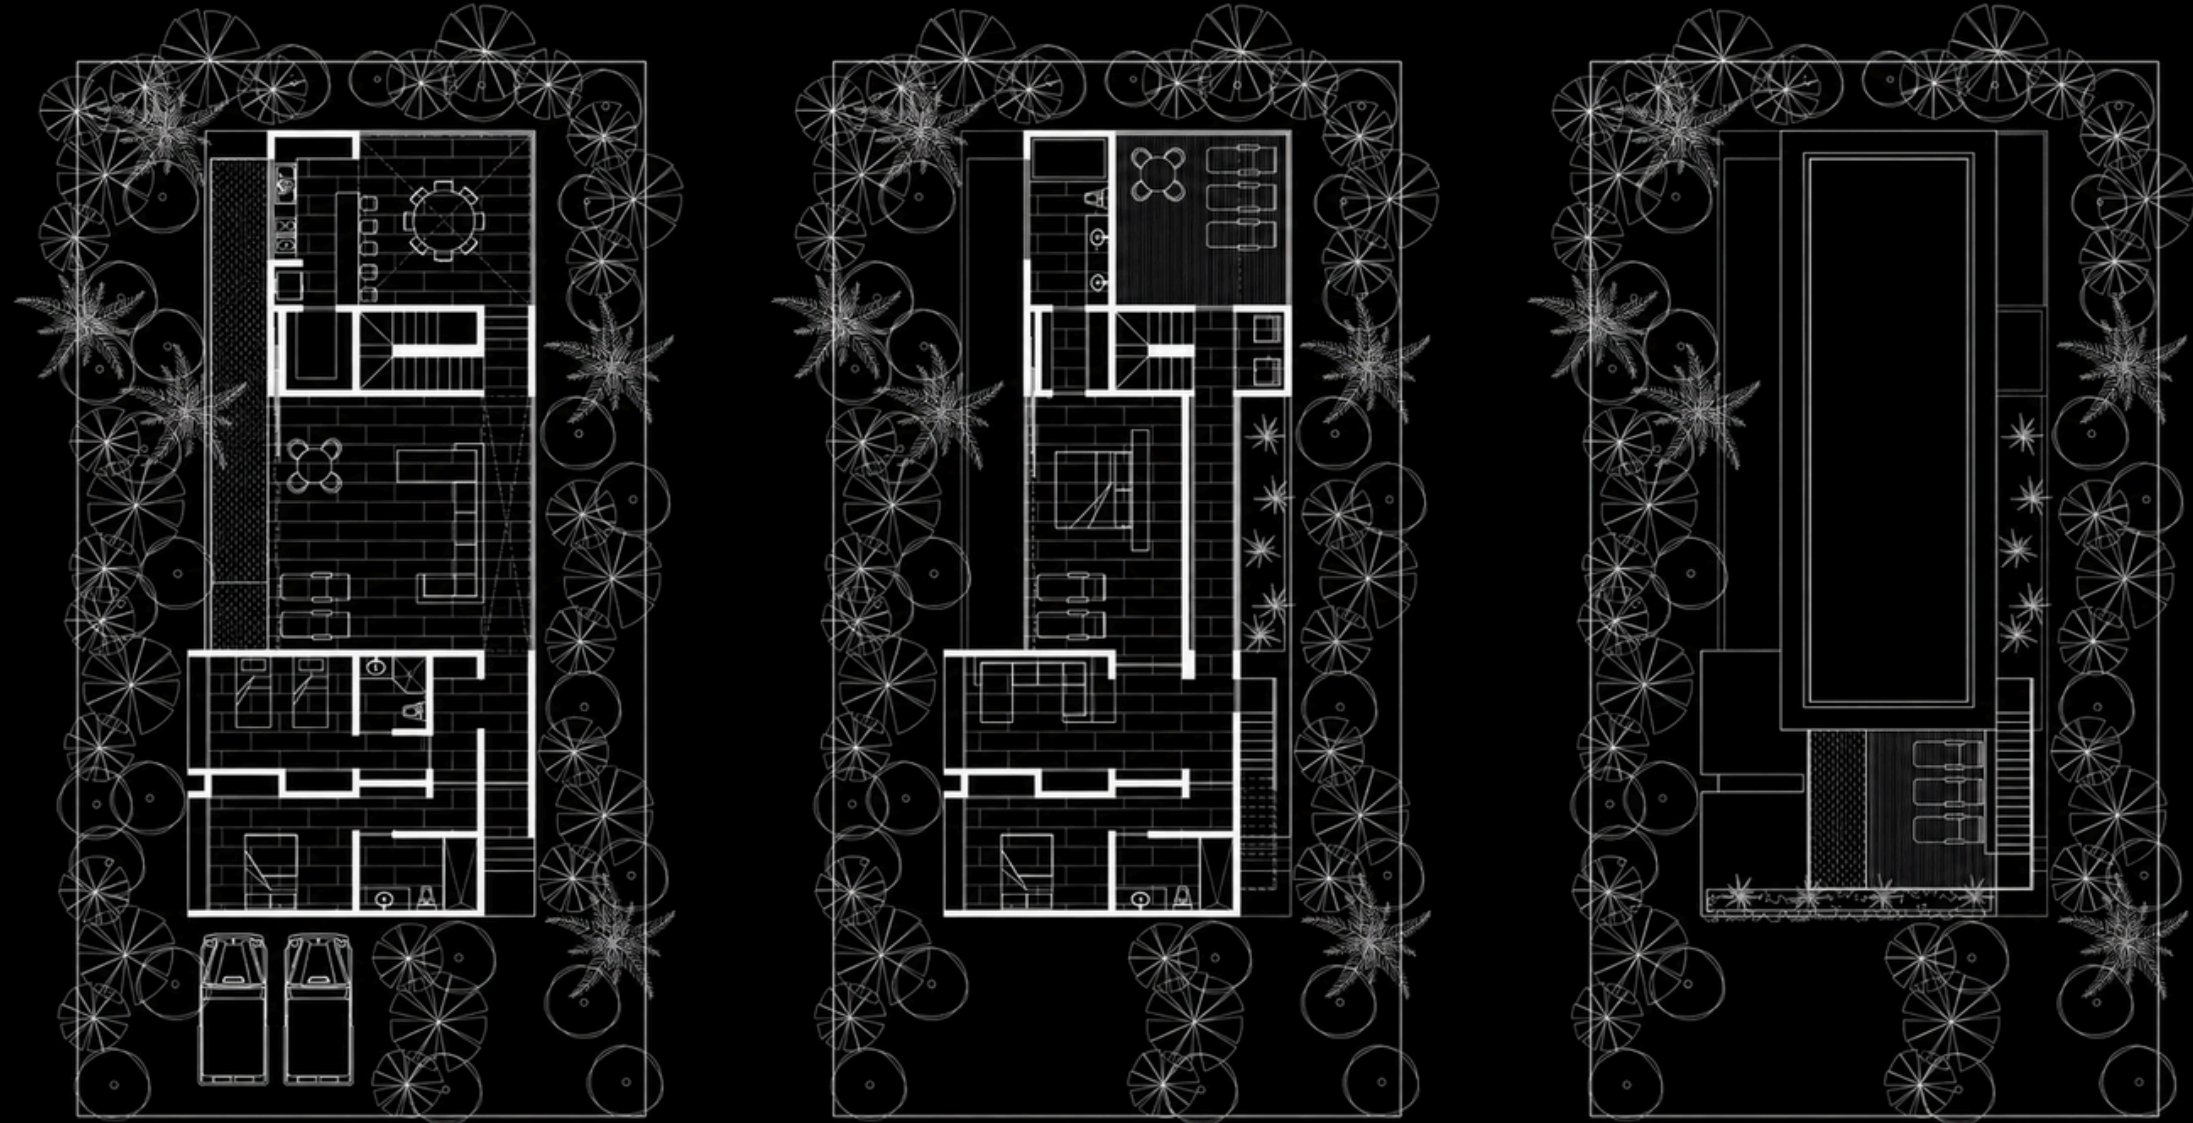

Con más de tres décadas de experiencia acumulada en el ejercicio profesional, BAHÍA DE CONCEPTOS ha participado en el diseño y desarrollo de proyectos de diversas escalas y tipologías, consolidando una práctica basada en el rigor técnico, la calidad arquitectónica y la atención personalizada.

La experiencia adquirida a lo largo de los años ha permitido construir una metodología sólida que combina creatividad, eficiencia y una profunda comprensión de las necesidades de cada cliente, garantizando soluciones arquitectónicas de alto nivel y una ejecución estratégica de cada encargo.

Trayectoria Profesional