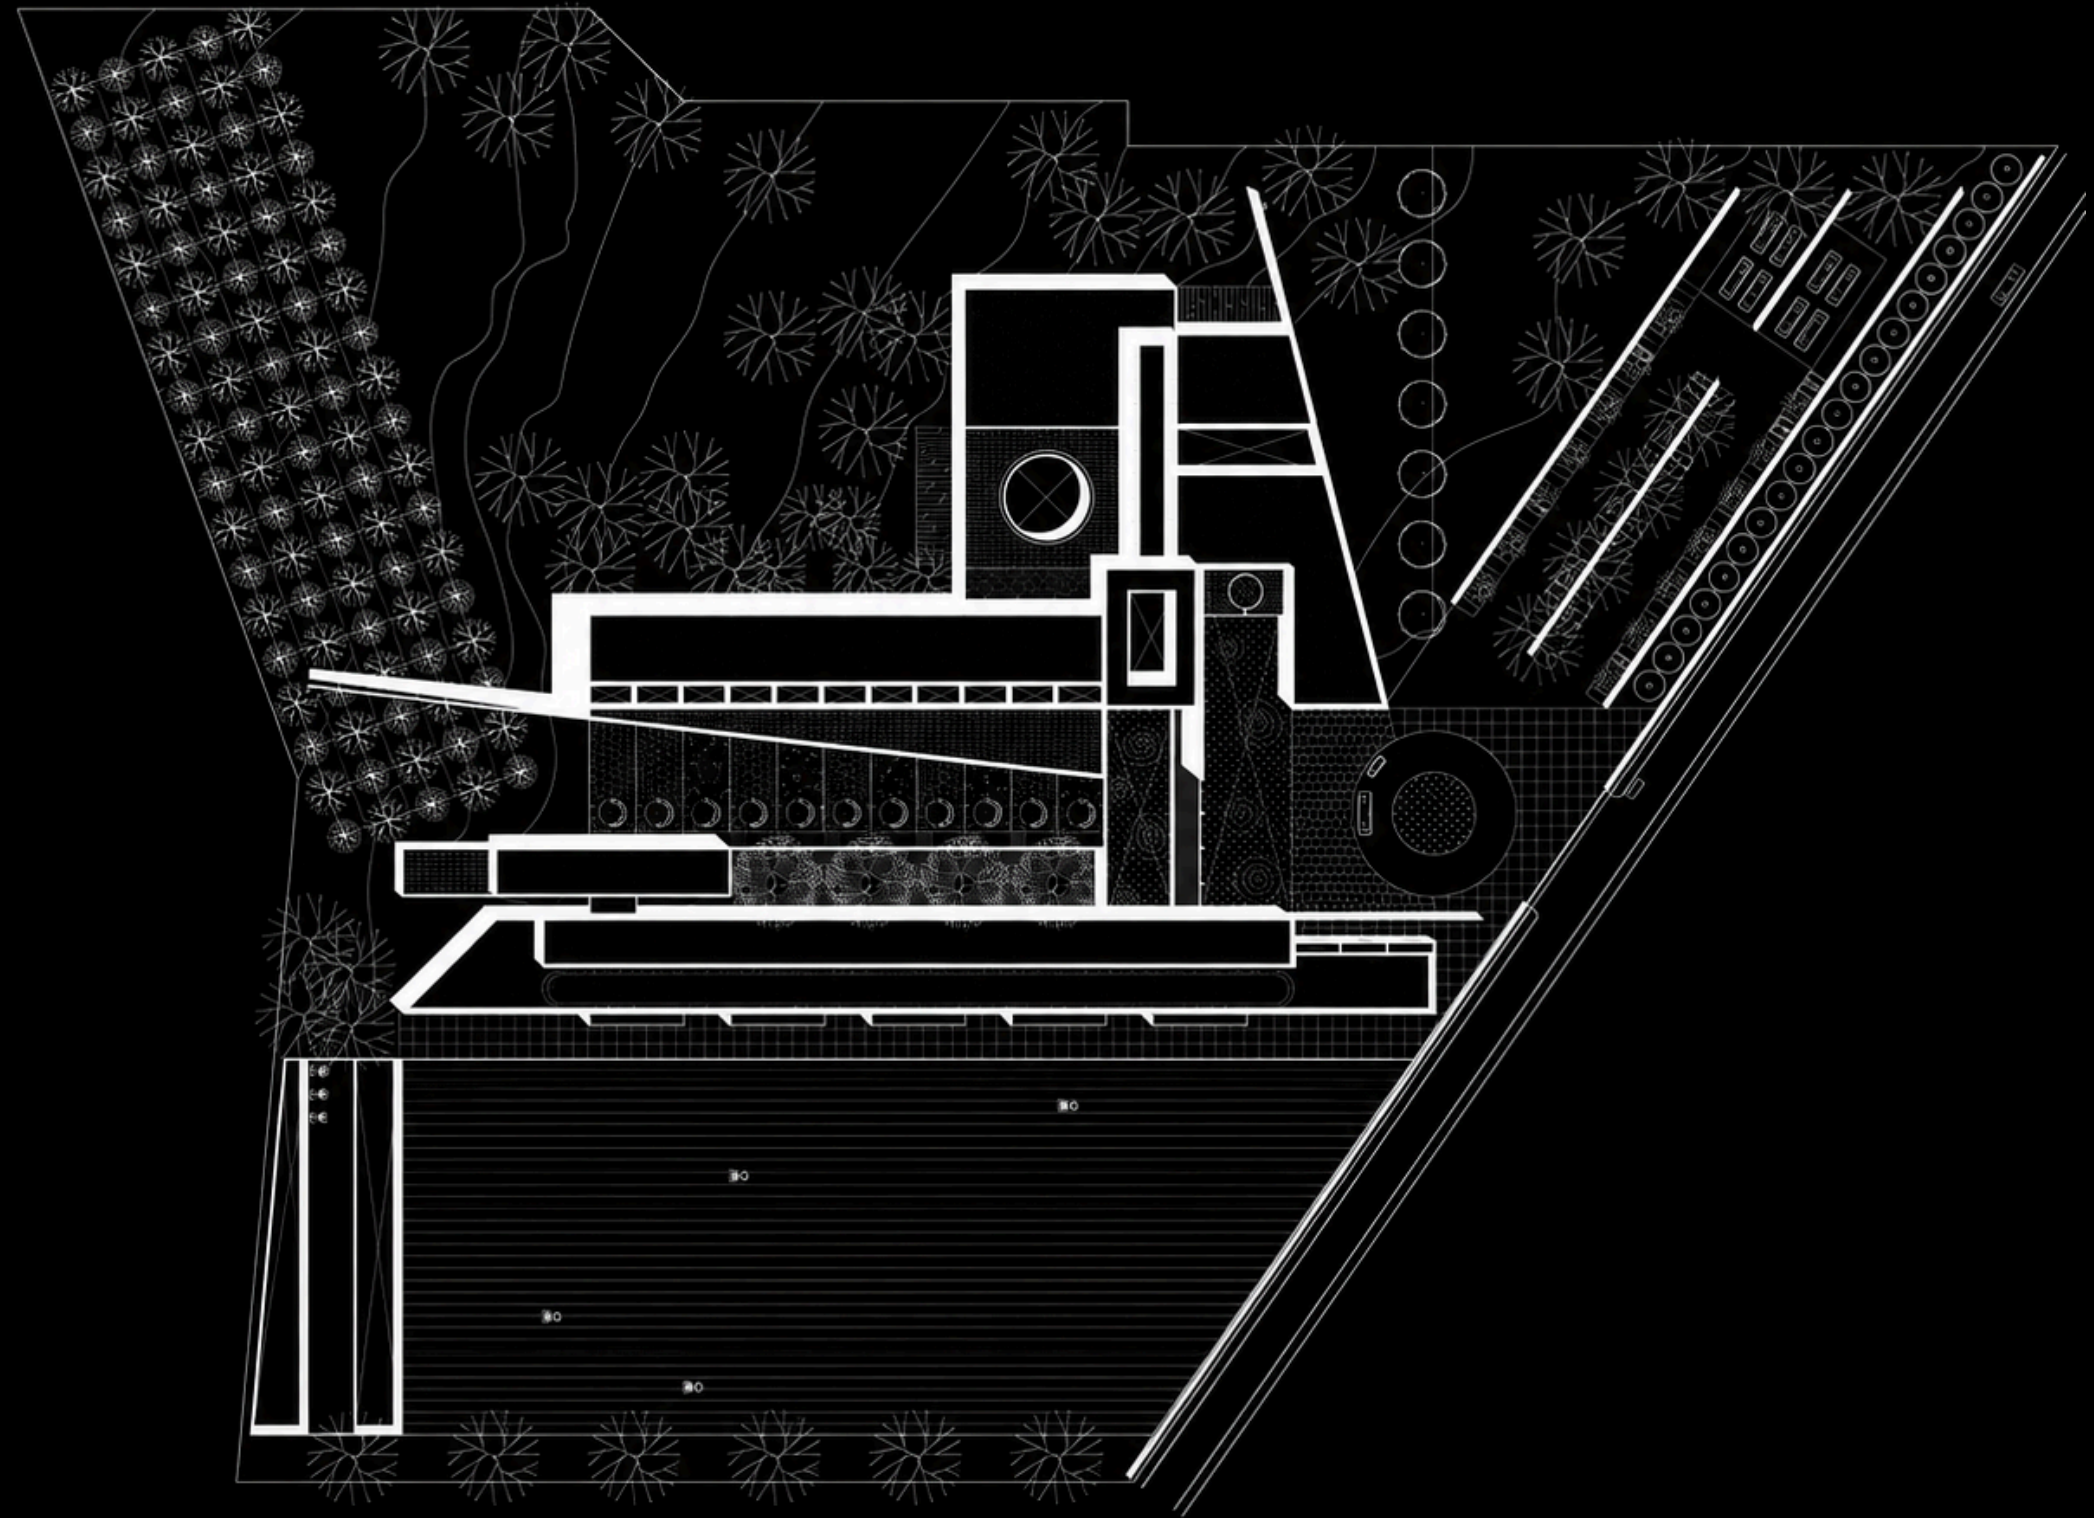

BAHÍA DE CONCEPTOS es una firma de arquitectura especializada en el desarrollo de proyectos residenciales, comerciales, turísticos e inmobiliarios de alto valor. La oficina integra diseño arquitectónico, planeación estratégica y desarrollo técnico bajo una visión contemporánea que busca crear espacios atemporales, funcionales y emocionalmente significativos.

Cada proyecto se aborda de manera integral, desde la conceptualización hasta la definición constructiva, con un enfoque orientado a la excelencia, la innovación y la generación de valor para clientes e inversionistas.

Descripción de la Oficina