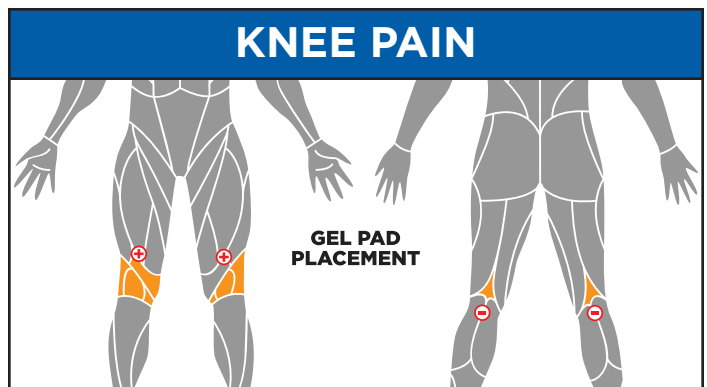

## Positive/Negative Electrode Placements

940 Sherwin Pkwy, Suite 100 • Buford, GA 30518  
info@revistim.com

**ReviStim.com**  
(770) 622-0933