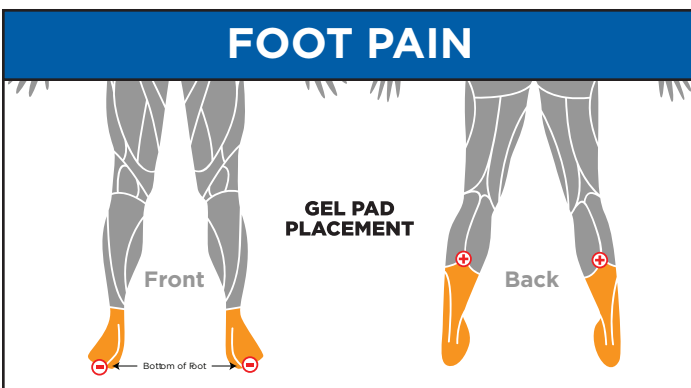

## Positive/Negative Electrode Placements

940 Sherwin Pkwy, Suite 100 • Buford, GA 30518  
info@revistim.com

**ReviStim.com**  
(770) 622-0933