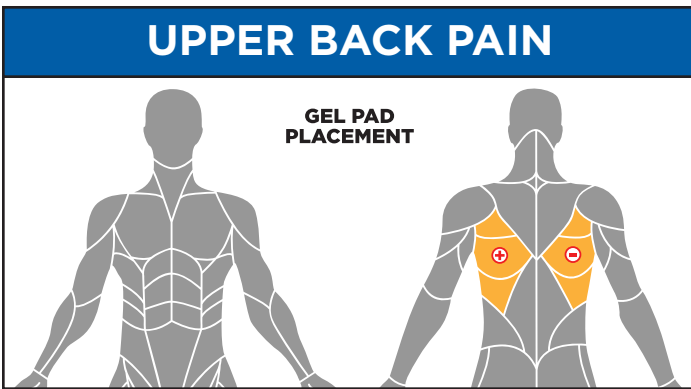

## Positive/Negative Electrode Placements

940 Sherwin Pkwy, Suite 100 • Buford, GA 30518  
info@revistim.com

**ReviStim.com**  
(770) 622-0933