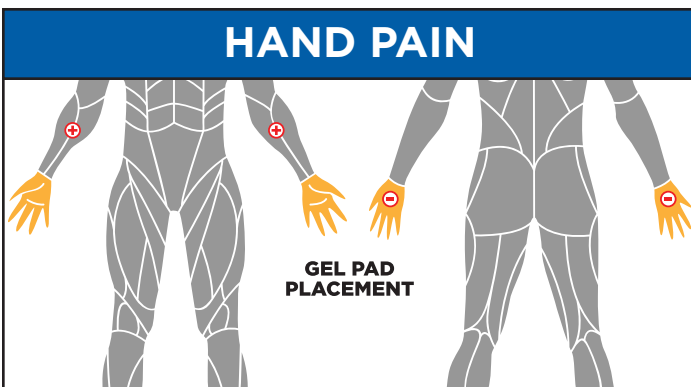

## Positive/Negative Electrode Placements

940 Sherwin Pkwy, Suite 100 • Buford, GA 30518  
info@revistim.com

**ReviStim.com**  
(770) 622-0933