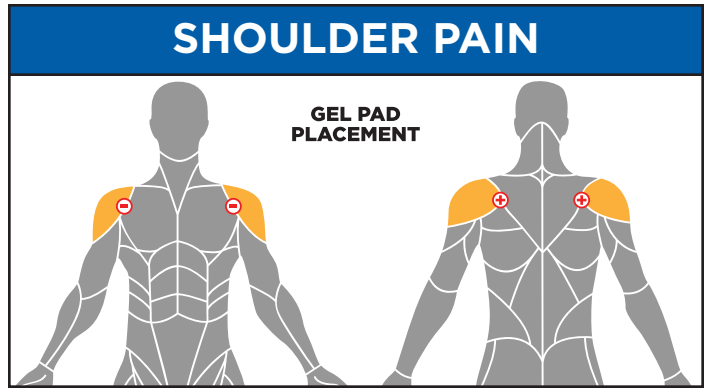

## Positive/Negative Electrode Placements

940 Sherwin Pkwy, Suite 100 • Buford, GA 30518  
info@revistim.com

**ReviStim.com**  
(770) 622-0933