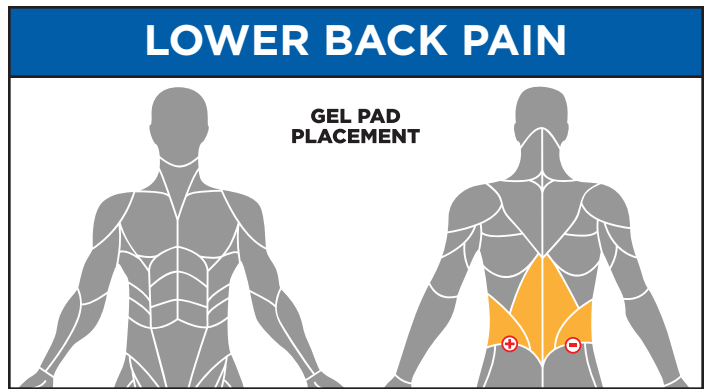

## Positive/Negative Electrode Placements

940 Sherwin Pkwy, Suite 100 • Buford, GA 30518  
info@revistim.com

**ReviStim.com**  
(770) 622-0933