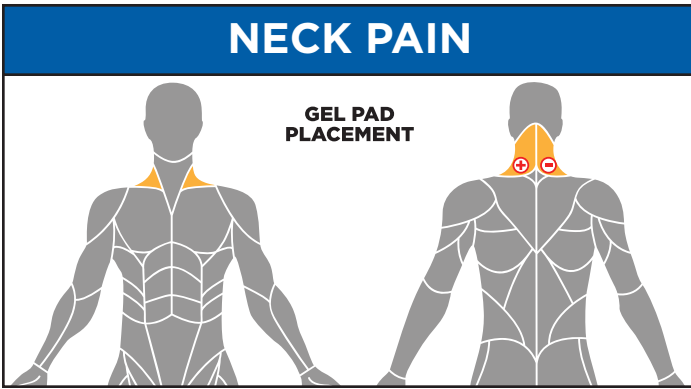

## Positive/Negative Electrode Placements

940 Sherwin Pkwy, Suite 100 • Buford, GA 30518  
info@revistim.com

**ReviStim.com**  
(770) 622-0933