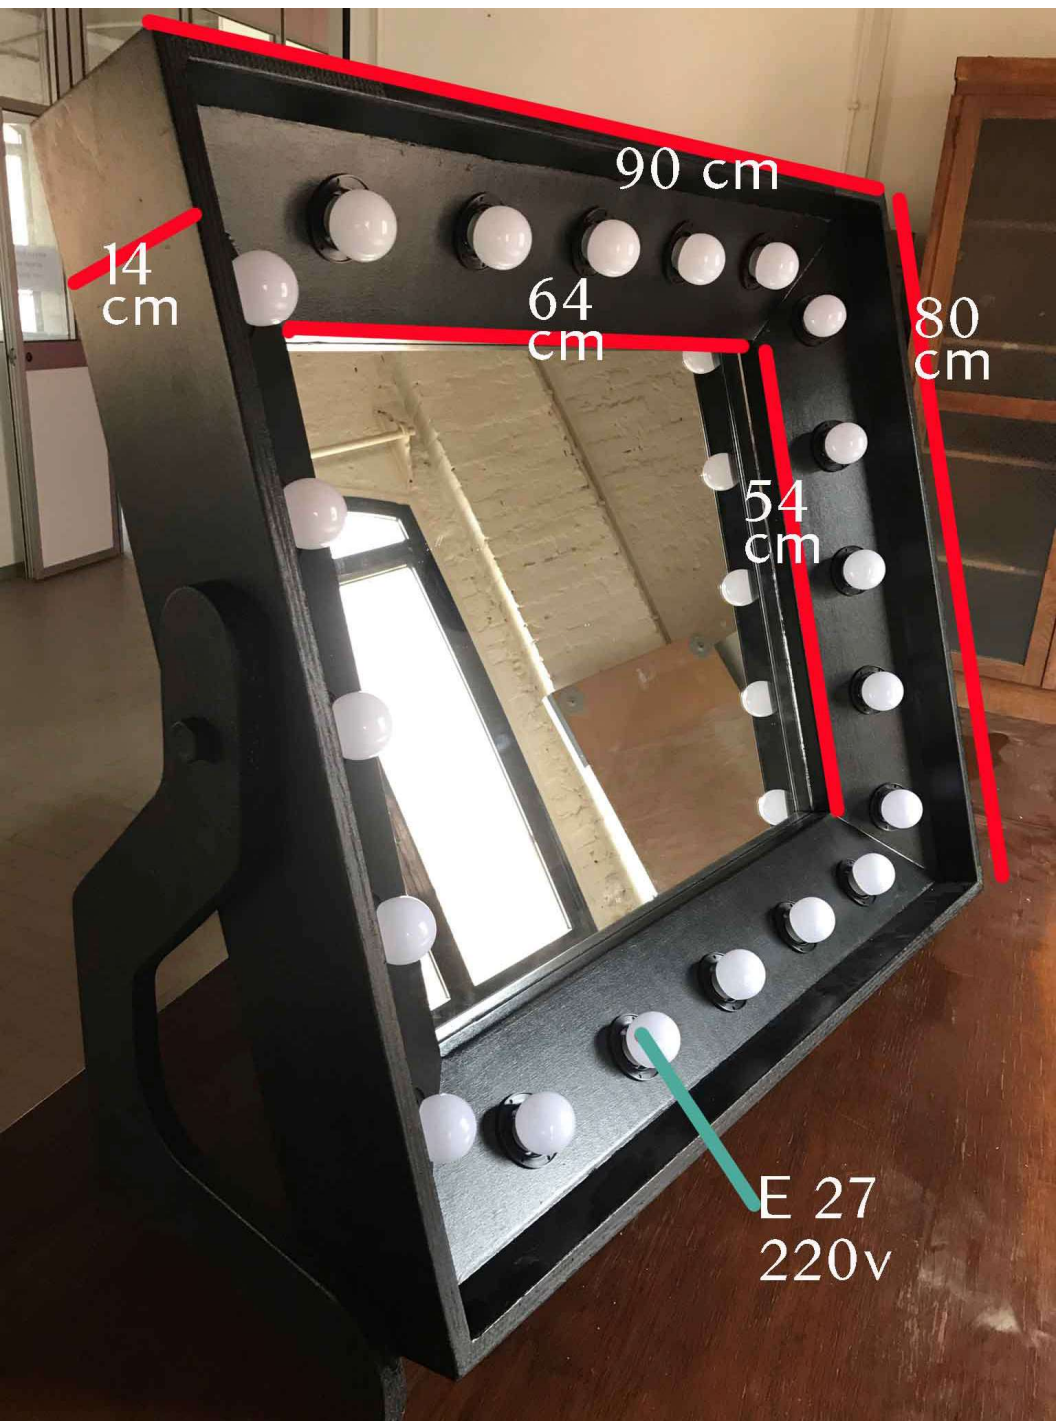

Specchi Trucco

serie 45° 90x80

90 cm

80 cm

64 cm

54 cm

E 27
220v

14 cm