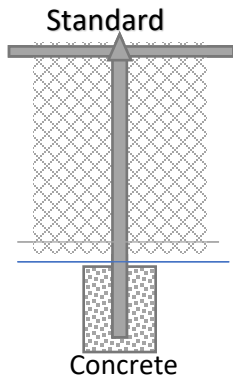

Chain Link Installed

Ph: (702) 850-2488

sales@lasvegasfence.com

4295 Arville St Las Vegas, NV 89103

(May require heavy line posts)

(May require heavy line posts)

Height	*Price
4'	\$ 14.00 Per Linear Foot
5'	\$ 15.00 Per Linear Foot
6'	\$ 16.00 Per Linear Foot
7'	\$ 20.00 Per Linear Foot
8'	\$ 21.00 Per Linear Foot
10'	\$ 22.00 Per Linear Foot
12'	\$ 24.00 Per Linear Foot

Height	*Price
4'	\$ 24.00 Per Linear Foot
5'	\$ 25.00 Per Linear Foot
6'	\$ 26.00 Per Linear Foot
7'	\$ 34.00 Per Linear Foot
8'	\$ 35.00 Per Linear Foot
10'	\$ 38.00 Per Linear Foot
12'	\$ 42.00 Per Linear Foot