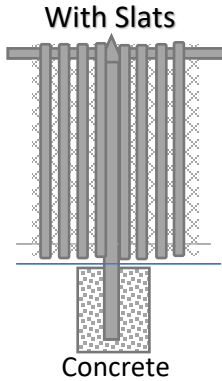

Chain Link Installed

Ph: (702) 850-2488

sales@lasvegasfence.com

4295 Arville St Las Vegas, NV 89103

(May require heavy line posts)

(May require heavy line posts)

Height	*Price
4'	\$ 14.00 Per Linear Foot
5'	\$ 15.00 Per Linear Foot
6'	\$ 16.00 Per Linear Foot
7'	\$ 20.00 Per Linear Foot
8'	\$ 21.00 Per Linear Foot
10'	\$ 22.00 Per Linear Foot
12'	\$ 24.00 Per Linear Foot

Height	*Price
4'	\$ 24.00 Per Linear Foot
5'	\$ 25.00 Per Linear Foot
6'	\$ 26.00 Per Linear Foot
7'	\$ 34.00 Per Linear Foot
8'	\$ 35.00 Per Linear Foot
10'	\$ 38.00 Per Linear Foot
12'	\$ 42.00 Per Linear Foot

Height	W/ Economy Screen
4'	\$ 20.00 Per Linear Foot
5'	\$ 21.00 Per Linear Foot
6'	\$ 22.00 Per Linear Foot
7'	\$ 32.00 Per Linear Foot
8'	\$ 33.00 Per Linear Foot
10'	\$ 36.00 Per Linear Foot
12'	\$ 38.00 Per Linear Foot