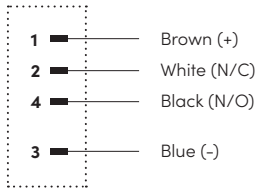

M12 ROUND 90° MALE CONNECTORS with open ended wires

4 Pole

M12 Round 90° Male Connectors with Open Ended Wires

PVC			PUR			PUR/PVC		
Product Code	Color	Cable Length (meter)	Product Code	Color	Cable Length (meter)	Product Code	Color	Cable Length (meter)
RC-M12-M04-90-5001-02	Black	2	RC-M12-M04-90-6001-02	Black	2	RC-M12-M04-90-7001-02	Black	2
RC-M12-M04-90-5001-03		3	RC-M12-M04-90-6001-03		3	RC-M12-M04-90-7001-03		3
RC-M12-M04-90-5001-05		5	RC-M12-M04-90-6001-05		5	RC-M12-M04-90-7001-05		5
RC-M12-M04-90-5001-10		10	RC-M12-M04-90-6001-10		10	RC-M12-M04-90-7001-10		10
RC-M12-M04-90-5001-15		15	RC-M12-M04-90-6001-15		15	RC-M12-M04-90-7001-15		15
RC-M12-M04-90-5001-30		30	RC-M12-M04-90-6001-30		30	RC-M12-M04-90-7001-30		30
RC-M12-M04-90-5002-02	Grey	2	RC-M12-M04-90-6002-02	Grey	2	RC-M12-M04-90-7002-02	Grey	2
RC-M12-M04-90-5002-03		3	RC-M12-M04-90-6002-03		3	RC-M12-M04-90-7002-03		3
RC-M12-M04-90-5002-05		5	RC-M12-M04-90-6002-05		5	RC-M12-M04-90-7002-05		5
RC-M12-M04-90-5002-10		10	RC-M12-M04-90-6002-10		10	RC-M12-M04-90-7002-10		10
RC-M12-M04-90-5002-15		15	RC-M12-M04-90-6002-15		15	RC-M12-M04-90-7002-15		15
RC-M12-M04-90-5002-30		30	RC-M12-M04-90-6002-30		30	RC-M12-M04-90-7002-30		30
RC-M12-M04-90-5003-02	Yellow	2	RC-M12-M04-90-6003-02	Yellow	2	RC-M12-M04-90-7003-02	Yellow	2
RC-M12-M04-90-5003-03		3	RC-M12-M04-90-6003-03		3	RC-M12-M04-90-7003-03		3
RC-M12-M04-90-5003-05		5	RC-M12-M04-90-6003-05		5	RC-M12-M04-90-7003-05		5
RC-M12-M04-90-5003-10		10	RC-M12-M04-90-6003-10		10	RC-M12-M04-90-7003-10		10
RC-M12-M04-90-5003-15		15	RC-M12-M04-90-6003-15		15	RC-M12-M04-90-7003-15		15
RC-M12-M04-90-5003-30		30	RC-M12-M04-90-6003-30		30	RC-M12-M04-90-7003-30		30