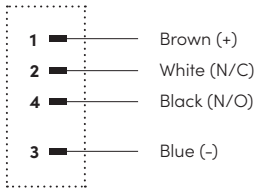

M12 ROUND STRAIGHT MALE CONNECTORS with open ended wires

4 Pole

M12 Round Straight Male Connectors with Open Ended Wires

PVC			PUR			PUR/PVC		
Product Code	Color	Cable Length (meter)	Product Code	Color	Cable Length (meter)	Product Code	Color	Cable Length (meter)
RC-M12-M04-00-5001-02	Black	2	RC-M12-M04-00-6001-02	Black	2	RC-M12-M04-00-7001-02	Black	2
RC-M12-M04-00-5001-03		3	RC-M12-M04-00-6001-03		3	RC-M12-M04-00-7001-03		3
RC-M12-M04-00-5001-05		5	RC-M12-M04-00-6001-05		5	RC-M12-M04-00-7001-05		5
RC-M12-M04-00-5001-10		10	RC-M12-M04-00-6001-10		10	RC-M12-M04-00-7001-10		10
RC-M12-M04-00-5001-15		15	RC-M12-M04-00-6001-15		15	RC-M12-M04-00-7001-15		15
RC-M12-M04-00-5001-30		30	RC-M12-M04-00-6001-30		30	RC-M12-M04-00-7001-30		30
RC-M12-M04-00-5002-02	Grey	2	RC-M12-M04-00-6002-02	Grey	2	RC-M12-M04-00-7002-02	Grey	2
RC-M12-M04-00-5002-03		3	RC-M12-M04-00-6002-03		3	RC-M12-M04-00-7002-03		3
RC-M12-M04-00-5002-05		5	RC-M12-M04-00-6002-05		5	RC-M12-M04-00-7002-05		5
RC-M12-M04-00-5002-10		10	RC-M12-M04-00-6002-10		10	RC-M12-M04-00-7002-10		10
RC-M12-M04-00-5002-15		15	RC-M12-M04-00-6002-15		15	RC-M12-M04-00-7002-15		15
RC-M12-M04-00-5002-30		30	RC-M12-M04-00-6002-30		30	RC-M12-M04-00-7002-30		30
RC-M12-M04-00-5003-02	Yellow	2	RC-M12-M04-00-6003-02	Yellow	2	RC-M12-M04-00-7003-02	Yellow	2
RC-M12-M04-00-5003-03		3	RC-M12-M04-00-6003-03		3	RC-M12-M04-00-7003-03		3
RC-M12-M04-00-5003-05		5	RC-M12-M04-00-6003-05		5	RC-M12-M04-00-7003-05		5
RC-M12-M04-00-5003-10		10	RC-M12-M04-00-6003-10		10	RC-M12-M04-00-7003-10		10
RC-M12-M04-00-5003-15		15	RC-M12-M04-00-6003-15		15	RC-M12-M04-00-7003-15		15
RC-M12-M04-00-5003-30		30	RC-M12-M04-00-6003-30		30	RC-M12-M04-00-7003-30		30