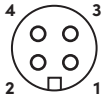

M12 ROUND 90° FEMALE CONNECTORS with open ended wires

4 Pole

M12 Round 90° Female Connectors with Open Ended Wires

PVC			PUR			PUR/PVC		
Product Code	Color	Cable Length (meter)	Product Code	Color	Cable Length (meter)	Product Code	Color	Cable Length (meter)
RC-M12-F04-90-5001-02	Black	2	RC-M12-F04-90-6001-02	Black	2	RC-M12-F04-90-7001-02	Black	2
RC-M12-F04-90-5001-03		3	RC-M12-F04-90-6001-03		3	RC-M12-F04-90-7001-03		3
RC-M12-F04-90-5001-05		5	RC-M12-F04-90-6001-05		5	RC-M12-F04-90-7001-05		5
RC-M12-F04-90-5001-10		10	RC-M12-F04-90-6001-10		10	RC-M12-F04-90-7001-10		10
RC-M12-F04-90-5001-15		15	RC-M12-F04-90-6001-15		15	RC-M12-F04-90-7001-15		15
RC-M12-F04-90-5001-30		30	RC-M12-F04-90-6001-30		30	RC-M12-F04-90-7001-30		30
RC-M12-F04-90-5002-02	Grey	2	RC-M12-F04-90-6002-02	Grey	2	RC-M12-F04-90-7002-02	Grey	2
RC-M12-F04-90-5002-03		3	RC-M12-F04-90-6002-03		3	RC-M12-F04-90-7002-03		3
RC-M12-F04-90-5002-05		5	RC-M12-F04-90-6002-05		5	RC-M12-F04-90-7002-05		5
RC-M12-F04-90-5002-10		10	RC-M12-F04-90-6002-10		10	RC-M12-F04-90-7002-10		10
RC-M12-F04-90-5002-15		15	RC-M12-F04-90-6002-15		15	RC-M12-F04-90-7002-15		15
RC-M12-F04-90-5002-30		30	RC-M12-F04-90-6002-30		30	RC-M12-F04-90-7002-30		30
RC-M12-F04-90-5003-02	Yellow	2	RC-M12-F04-90-6003-02	Yellow	2	RC-M12-F04-90-7003-02	Yellow	2
RC-M12-F04-90-5003-03		3	RC-M12-F04-90-6003-03		3	RC-M12-F04-90-7003-03		3
RC-M12-F04-90-5003-05		5	RC-M12-F04-90-6003-05		5	RC-M12-F04-90-7003-05		5
RC-M12-F04-90-5003-10		10	RC-M12-F04-90-6003-10		10	RC-M12-F04-90-7003-10		10
RC-M12-F04-90-5003-15		15	RC-M12-F04-90-6003-15		15	RC-M12-F04-90-7003-15		15
RC-M12-F04-90-5003-30		30	RC-M12-F04-90-6003-30		30	RC-M12-F04-90-7003-30		30