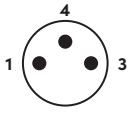

M8 ROUND 90° MALE CONNECTORS with open ended wires

3 Pole

M8 Round 90° Male Connectors with Open Ended Wires

PVC			PUR			PUR/PVC		
Product Code	Color	Cable Length (meter)	Product Code	Color	Cable Length (meter)	Product Code	Color	Cable Length (meter)
RC-M8-M03-90-5001-02	Black	2	RC-M8-M03-90-6001-02	Black	2	RC-M8-M03-90-7001-02	Black	2
RC-M8-M03-90-5001-03		3	RC-M8-M03-90-6001-03		3	RC-M8-M03-90-7001-03		3
RC-M8-M03-90-5001-05		5	RC-M8-M03-90-6001-05		5	RC-M8-M03-90-7001-05		5
RC-M8-M03-90-5001-10		10	RC-M8-M03-90-6001-10		10	RC-M8-M03-90-7001-10		10
RC-M8-M03-90-5001-15		15	RC-M8-M03-90-6001-15		15	RC-M8-M03-90-7001-15		15
RC-M8-M03-90-5001-30		30	RC-M8-M03-90-6001-30		30	RC-M8-M03-90-7001-30		30
RC-M8-M03-90-5002-02	Grey	2	RC-M8-M03-90-6002-02	Grey	2	RC-M8-M03-90-7002-02	Grey	2
RC-M8-M03-90-5002-03		3	RC-M8-M03-90-6002-03		3	RC-M8-M03-90-7002-03		3
RC-M8-M03-90-5002-05		5	RC-M8-M03-90-6002-05		5	RC-M8-M03-90-7002-05		5
RC-M8-M03-90-5002-10		10	RC-M8-M03-90-6002-10		10	RC-M8-M03-90-7002-10		10
RC-M8-M03-90-5002-15		15	RC-M8-M03-90-6002-15		15	RC-M8-M03-90-7002-15		15
RC-M8-M03-90-5002-30		30	RC-M8-M03-90-6002-30		30	RC-M8-M03-90-7002-30		30
RC-M8-M03-90-5003-02	Yellow	2	RC-M8-M03-90-6003-02	Yellow	2	RC-M8-M03-90-7003-02	Yellow	2
RC-M8-M03-90-5003-03		3	RC-M8-M03-90-6003-03		3	RC-M8-M03-90-7003-03		3
RC-M8-M03-90-5003-05		5	RC-M8-M03-90-6003-05		5	RC-M8-M03-90-7003-05		5
RC-M8-M03-90-5003-10		10	RC-M8-M03-90-6003-10		10	RC-M8-M03-90-7003-10		10
RC-M8-M03-90-5003-15		15	RC-M8-M03-90-6003-15		15	RC-M8-M03-90-7003-15		15
RC-M8-M03-90-5003-30		30	RC-M8-M03-90-6003-30		30	RC-M8-M03-90-7003-30		30