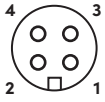

M12 ROUND STRAIGHT FEMALE CONNECTORS with open ended wires

4 Pole

M12 Round Straight Female Connectors with Open Ended Wires

PVC			PUR			PUR/PVC		
Product Code	Color	Cable Length (meter)	Product Code	Color	Cable Length (meter)	Product Code	Color	Cable Length (meter)
RC-M12-F04-00-5001-02	Black	2	RC-M12-F04-00-6001-02	Black	2	RC-M12-F04-00-7001-02	Black	2
RC-M12-F04-00-5001-03		3	RC-M12-F04-00-6001-03		3	RC-M12-F04-00-7001-03		3
RC-M12-F04-00-5001-05		5	RC-M12-F04-00-6001-05		5	RC-M12-F04-00-7001-05		5
RC-M12-F04-00-5001-10		10	RC-M12-F04-00-6001-10		10	RC-M12-F04-00-7001-10		10
RC-M12-F04-00-5001-15		15	RC-M12-F04-00-6001-15		15	RC-M12-F04-00-7001-15		15
RC-M12-F04-00-5001-30		30	RC-M12-F04-00-6001-30		30	RC-M12-F04-00-7001-30		30
RC-M12-F04-00-5002-02	Grey	2	RC-M12-F04-00-6002-02	Grey	2	RC-M12-F04-00-7002-02	Grey	2
RC-M12-F04-00-5002-03		3	RC-M12-F04-00-6002-03		3	RC-M12-F04-00-7002-03		3
RC-M12-F04-00-5002-05		5	RC-M12-F04-00-6002-05		5	RC-M12-F04-00-7002-05		5
RC-M12-F04-00-5002-10		10	RC-M12-F04-00-6002-10		10	RC-M12-F04-00-7002-10		10
RC-M12-F04-00-5002-15		15	RC-M12-F04-00-6002-15		15	RC-M12-F04-00-7002-15		15
RC-M12-F04-00-5002-30		30	RC-M12-F04-00-6002-30		30	RC-M12-F04-00-7002-30		30
RC-M12-F04-00-5003-02	Yellow	2	RC-M12-F04-00-6003-02	Yellow	2	RC-M12-F04-00-7003-02	Yellow	2
RC-M12-F04-00-5003-03		3	RC-M12-F04-00-6003-03		3	RC-M12-F04-00-7003-03		3
RC-M12-F04-00-5003-05		5	RC-M12-F04-00-6003-05		5	RC-M12-F04-00-7003-05		5
RC-M12-F04-00-5003-10		10	RC-M12-F04-00-6003-10		10	RC-M12-F04-00-7003-10		10
RC-M12-F04-00-5003-15		15	RC-M12-F04-00-6003-15		15	RC-M12-F04-00-7003-15		15
RC-M12-F04-00-5003-30		30	RC-M12-F04-00-6003-30		30	RC-M12-F04-00-7003-30		30