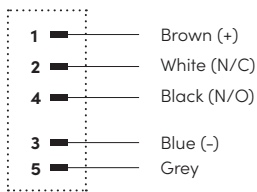

5 Pole

M12 Round 90° Male Connectors with Open Ended Wires

PVC			PUR			PUR/PVC		
Product Code	Color	Cable Length (meter)	Product Code	Color	Cable Length (meter)	Product Code	Color	Cable Length (meter)
RC-M12-M05-00-5001-02	Black	2	RC-M12-M05-00-6001-02	Black	2	RC-M12-M05-00-7001-02	Black	2
RC-M12-M05-00-5001-03		3	RC-M12-M05-00-6001-03		3	RC-M12-M05-00-7001-03		3
RC-M12-M05-00-5001-05		5	RC-M12-M05-00-6001-05		5	RC-M12-M05-00-7001-05		5
RC-M12-M05-00-5001-10		10	RC-M12-M05-00-6001-10		10	RC-M12-M05-00-7001-10		10
RC-M12-M05-00-5001-15		15	RC-M12-M05-00-6001-15		15	RC-M12-M05-00-7001-15		15
RC-M12-M05-00-5001-30		30	RC-M12-M05-00-6001-30		30	RC-M12-M05-00-7001-30		30
RC-M12-M05-00-5002-02	Grey	2	RC-M12-M05-00-6002-02	Grey	2	RC-M12-M05-00-7002-02	Grey	2
RC-M12-M05-00-5002-03		3	RC-M12-M05-00-6002-03		3	RC-M12-M05-00-7002-03		3
RC-M12-M05-00-5002-05		5	RC-M12-M05-00-6002-05		5	RC-M12-M05-00-7002-05		5
RC-M12-M05-00-5002-10		10	RC-M12-M05-00-6002-10		10	RC-M12-M05-00-7002-10		10
RC-M12-M05-00-5002-15		15	RC-M12-M05-00-6002-15		15	RC-M12-M05-00-7002-15		15
RC-M12-M05-00-5002-30		30	RC-M12-M05-00-6002-30		30	RC-M12-M05-00-7002-30		30
RC-M12-M05-00-5003-02	Yellow	2	RC-M12-M05-00-6003-02	Yellow	2	RC-M12-M05-00-7003-02	Yellow	2
RC-M12-M05-00-5003-03		3	RC-M12-M05-00-6003-03		3	RC-M12-M05-00-7003-03		3
RC-M12-M05-00-5003-05		5	RC-M12-M05-00-6003-05		5	RC-M12-M05-00-7003-05		5
RC-M12-M05-00-5003-10		10	RC-M12-M05-00-6003-10		10	RC-M12-M05-00-7003-10		10
RC-M12-M05-00-5003-15		15	RC-M12-M05-00-6003-15		15	RC-M12-M05-00-7003-15		15
RC-M12-M05-00-5003-30		30	RC-M12-M05-00-6003-30		30	RC-M12-M05-00-7003-30		30