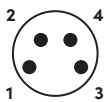

4 Pole

M8 Round 90° Male Connectors with Open Ended Wires

PVC			PUR			PUR/PVC		
Product Code	Color	Cable Length (meter)	Product Code	Color	Cable Length (meter)	Product Code	Color	Cable Length (meter)
RC-M8-M04-90-5001-02	Black	2	RC-M8-M04-90-6001-02	Black	2	RC-M8-M04-90-7001-02	Black	2
RC-M8-M04-90-5001-03		3	RC-M8-M04-90-6001-03		3	RC-M8-M04-90-7001-03		3
RC-M8-M04-90-5001-05		5	RC-M8-M04-90-6001-05		5	RC-M8-M04-90-7001-05		5
RC-M8-M04-90-5001-10		10	RC-M8-M04-90-6001-10		10	RC-M8-M04-90-7001-10		10
RC-M8-M04-90-5001-15		15	RC-M8-M04-90-6001-15		15	RC-M8-M04-90-7001-15		15
RC-M8-M04-90-5001-30		30	RC-M8-M04-90-6001-30		30	RC-M8-M04-90-7001-30		30
RC-M8-M04-90-5002-02	Grey	2	RC-M8-M04-90-6002-02	Grey	2	RC-M8-M04-90-7002-02	Grey	2
RC-M8-M04-90-5002-03		3	RC-M8-M04-90-6002-03		3	RC-M8-M04-90-7002-03		3
RC-M8-M04-90-5002-05		5	RC-M8-M04-90-6002-05		5	RC-M8-M04-90-7002-05		5
RC-M8-M04-90-5002-10		10	RC-M8-M04-90-6002-10		10	RC-M8-M04-90-7002-10		10
RC-M8-M04-90-5002-15		15	RC-M8-M04-90-6002-15		15	RC-M8-M04-90-7002-15		15
RC-M8-M04-90-5002-30		30	RC-M8-M04-90-6002-30		30	RC-M8-M04-90-7002-30		30
RC-M8-M04-90-5003-02	Yellow	2	RC-M8-M04-90-6003-02	Yellow	2	RC-M8-M04-90-7003-02	Yellow	2
RC-M8-M04-90-5003-03		3	RC-M8-M04-90-6003-03		3	RC-M8-M04-90-7003-03		3
RC-M8-M04-90-5003-05		5	RC-M8-M04-90-6003-05		5	RC-M8-M04-90-7003-05		5
RC-M8-M04-90-5003-10		10	RC-M8-M04-90-6003-10		10	RC-M8-M04-90-7003-10		10
RC-M8-M04-90-5003-15		15	RC-M8-M04-90-6003-15		15	RC-M8-M04-90-7003-15		15
RC-M8-M04-90-5003-30		30	RC-M8-M04-90-6003-30		30	RC-M8-M04-90-7003-30		30