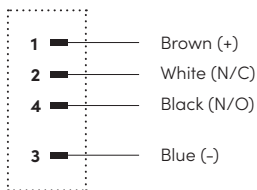

4 Pole

M8 Round Straight Male Connectors with Open Ended Wires

PVC			PUR			PUR/PVC		
Product Code	Color	Cable Length (meter)	Product Code	Color	Cable Length (meter)	Product Code	Color	Cable Length (meter)
RC-M8-M04-00-5001-02	Black	2	RC-M8-M04-00-6001-02	Black	2	RC-M8-M04-00-7001-02	Black	2
RC-M8-M04-00-5001-03		3	RC-M8-M04-00-6001-03		3	RC-M8-M04-00-7001-03		3
RC-M8-M04-00-5001-05		5	RC-M8-M04-00-6001-05		5	RC-M8-M04-00-7001-05		5
RC-M8-M04-00-5001-10		10	RC-M8-M04-00-6001-10		10	RC-M8-M04-00-7001-10		10
RC-M8-M04-00-5001-15		15	RC-M8-M04-00-6001-15		15	RC-M8-M04-00-7001-15		15
RC-M8-M04-00-5001-30		30	RC-M8-M04-00-6001-30		30	RC-M8-M04-00-7001-30		30
RC-M8-M04-00-5002-02	Grey	2	RC-M8-M04-00-6002-02	Grey	2	RC-M8-M04-00-7002-02	Grey	2
RC-M8-M04-00-5002-03		3	RC-M8-M04-00-6002-03		3	RC-M8-M04-00-7002-03		3
RC-M8-M04-00-5002-05		5	RC-M8-M04-00-6002-05		5	RC-M8-M04-00-7002-05		5
RC-M8-M04-00-5002-10		10	RC-M8-M04-00-6002-10		10	RC-M8-M04-00-7002-10		10
RC-M8-M04-00-5002-15		15	RC-M8-M04-00-6002-15		15	RC-M8-M04-00-7002-15		15
RC-M8-M04-00-5002-30		30	RC-M8-M04-00-6002-30		30	RC-M8-M04-00-7002-30		30
RC-M8-M04-00-5003-02	Yellow	2	RC-M8-M04-00-6003-02	Yellow	2	RC-M8-M04-00-7003-02	Yellow	2
RC-M8-M04-00-5003-03		3	RC-M8-M04-00-6003-03		3	RC-M8-M04-00-7003-03		3
RC-M8-M04-00-5003-05		5	RC-M8-M04-00-6003-05		5	RC-M8-M04-00-7003-05		5
RC-M8-M04-00-5003-10		10	RC-M8-M04-00-6003-10		10	RC-M8-M04-00-7003-10		10
RC-M8-M04-00-5003-15		15	RC-M8-M04-00-6003-15		15	RC-M8-M04-00-7003-15		15
RC-M8-M04-00-5003-30		30	RC-M8-M04-00-6003-30		30	RC-M8-M04-00-7003-30		30