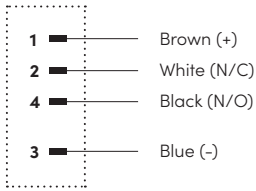

M12 ROUND 90° FEMALE CONNECTORS with open ended wires

4 Pole

M12 Round 90° Female Connectors with Open Ended Wires

PVC			PUR			PUR/PVC		
Product Code	Color	Cable Length (meter)	Product Code	Color	Cable Length (meter)	Product Code	Color	Cable Length (meter)
RC-M12-F04-90-5001-02	Black	2	RC-M12-F04-90-6001-02	Black	2	RC-M12-F04-90-7001-02	Black	2
RC-M12-F04-90-5001-03		3	RC-M12-F04-90-6001-03		3	RC-M12-F04-90-7001-03		3
RC-M12-F04-90-5001-05		5	RC-M12-F04-90-6001-05		5	RC-M12-F04-90-7001-05		5
RC-M12-F04-90-5001-10		10	RC-M12-F04-90-6001-10		10	RC-M12-F04-90-7001-10		10
RC-M12-F04-90-5001-15		15	RC-M12-F04-90-6001-15		15	RC-M12-F04-90-7001-15		15
RC-M12-F04-90-5001-30		30	RC-M12-F04-90-6001-30		30	RC-M12-F04-90-7001-30		30
RC-M12-F04-90-5002-02	Grey	2	RC-M12-F04-90-6002-02	Grey	2	RC-M12-F04-90-7002-02	Grey	2
RC-M12-F04-90-5002-03		3	RC-M12-F04-90-6002-03		3	RC-M12-F04-90-7002-03		3
RC-M12-F04-90-5002-05		5	RC-M12-F04-90-6002-05		5	RC-M12-F04-90-7002-05		5
RC-M12-F04-90-5002-10		10	RC-M12-F04-90-6002-10		10	RC-M12-F04-90-7002-10		10
RC-M12-F04-90-5002-15		15	RC-M12-F04-90-6002-15		15	RC-M12-F04-90-7002-15		15
RC-M12-F04-90-5002-30		30	RC-M12-F04-90-6002-30		30	RC-M12-F04-90-7002-30		30
RC-M12-F04-90-5003-02	Yellow	2	RC-M12-F04-90-6003-02	Yellow	2	RC-M12-F04-90-7003-02	Yellow	2
RC-M12-F04-90-5003-03		3	RC-M12-F04-90-6003-03		3	RC-M12-F04-90-7003-03		3
RC-M12-F04-90-5003-05		5	RC-M12-F04-90-6003-05		5	RC-M12-F04-90-7003-05		5
RC-M12-F04-90-5003-10		10	RC-M12-F04-90-6003-10		10	RC-M12-F04-90-7003-10		10
RC-M12-F04-90-5003-15		15	RC-M12-F04-90-6003-15		15	RC-M12-F04-90-7003-15		15
RC-M12-F04-90-5003-30		30	RC-M12-F04-90-6003-30		30	RC-M12-F04-90-7003-30		30