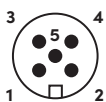

5 Pole

M12 Round 90° Male Connectors with Open Ended Wires

PVC			PUR			PUR/PVC		
Product Code	Color	Cable Length (meter)	Product Code	Color	Cable Length (meter)	Product Code	Color	Cable Length (meter)
RC-M12-M05-00-5001-02	Black	2	RC-M12-M05-00-6001-02	Black	2	RC-M12-M05-00-7001-02	Black	2
RC-M12-M05-00-5001-03		3	RC-M12-M05-00-6001-03		3	RC-M12-M05-00-7001-03		3
RC-M12-M05-00-5001-05		5	RC-M12-M05-00-6001-05		5	RC-M12-M05-00-7001-05		5
RC-M12-M05-00-5001-10		10	RC-M12-M05-00-6001-10		10	RC-M12-M05-00-7001-10		10
RC-M12-M05-00-5001-15		15	RC-M12-M05-00-6001-15		15	RC-M12-M05-00-7001-15		15
RC-M12-M05-00-5001-30		30	RC-M12-M05-00-6001-30		30	RC-M12-M05-00-7001-30		30
RC-M12-M05-00-5002-02	Grey	2	RC-M12-M05-00-6002-02	Grey	2	RC-M12-M05-00-7002-02	Grey	2
RC-M12-M05-00-5002-03		3	RC-M12-M05-00-6002-03		3	RC-M12-M05-00-7002-03		3
RC-M12-M05-00-5002-05		5	RC-M12-M05-00-6002-05		5	RC-M12-M05-00-7002-05		5
RC-M12-M05-00-5002-10		10	RC-M12-M05-00-6002-10		10	RC-M12-M05-00-7002-10		10
RC-M12-M05-00-5002-15		15	RC-M12-M05-00-6002-15		15	RC-M12-M05-00-7002-15		15
RC-M12-M05-00-5002-30		30	RC-M12-M05-00-6002-30		30	RC-M12-M05-00-7002-30		30
RC-M12-M05-00-5003-02	Yellow	2	RC-M12-M05-00-6003-02	Yellow	2	RC-M12-M05-00-7003-02	Yellow	2
RC-M12-M05-00-5003-03		3	RC-M12-M05-00-6003-03		3	RC-M12-M05-00-7003-03		3
RC-M12-M05-00-5003-05		5	RC-M12-M05-00-6003-05		5	RC-M12-M05-00-7003-05		5
RC-M12-M05-00-5003-10		10	RC-M12-M05-00-6003-10		10	RC-M12-M05-00-7003-10		10
RC-M12-M05-00-5003-15		15	RC-M12-M05-00-6003-15		15	RC-M12-M05-00-7003-15		15
RC-M12-M05-00-5003-30		30	RC-M12-M05-00-6003-30		30	RC-M12-M05-00-7003-30		30