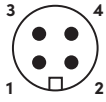

M12 ROUND 90° MALE CONNECTORS with open ended wires

4 Pole

M12 Round 90° Male Connectors with Open Ended Wires

PVC			PUR			PUR/PVC		
Product Code	Color	Cable Length (meter)	Product Code	Color	Cable Length (meter)	Product Code	Color	Cable Length (meter)
RC-M12-M04-90-5001-02	Black	2	RC-M12-M04-90-6001-02	Black	2	RC-M12-M04-90-7001-02	Black	2
RC-M12-M04-90-5001-03		3	RC-M12-M04-90-6001-03		3	RC-M12-M04-90-7001-03		3
RC-M12-M04-90-5001-05		5	RC-M12-M04-90-6001-05		5	RC-M12-M04-90-7001-05		5
RC-M12-M04-90-5001-10		10	RC-M12-M04-90-6001-10		10	RC-M12-M04-90-7001-10		10
RC-M12-M04-90-5001-15		15	RC-M12-M04-90-6001-15		15	RC-M12-M04-90-7001-15		15
RC-M12-M04-90-5001-30		30	RC-M12-M04-90-6001-30		30	RC-M12-M04-90-7001-30		30
RC-M12-M04-90-5002-02	Grey	2	RC-M12-M04-90-6002-02	Grey	2	RC-M12-M04-90-7002-02	Grey	2
RC-M12-M04-90-5002-03		3	RC-M12-M04-90-6002-03		3	RC-M12-M04-90-7002-03		3
RC-M12-M04-90-5002-05		5	RC-M12-M04-90-6002-05		5	RC-M12-M04-90-7002-05		5
RC-M12-M04-90-5002-10		10	RC-M12-M04-90-6002-10		10	RC-M12-M04-90-7002-10		10
RC-M12-M04-90-5002-15		15	RC-M12-M04-90-6002-15		15	RC-M12-M04-90-7002-15		15
RC-M12-M04-90-5002-30		30	RC-M12-M04-90-6002-30		30	RC-M12-M04-90-7002-30		30
RC-M12-M04-90-5003-02	Yellow	2	RC-M12-M04-90-6003-02	Yellow	2	RC-M12-M04-90-7003-02	Yellow	2
RC-M12-M04-90-5003-03		3	RC-M12-M04-90-6003-03		3	RC-M12-M04-90-7003-03		3
RC-M12-M04-90-5003-05		5	RC-M12-M04-90-6003-05		5	RC-M12-M04-90-7003-05		5
RC-M12-M04-90-5003-10		10	RC-M12-M04-90-6003-10		10	RC-M12-M04-90-7003-10		10
RC-M12-M04-90-5003-15		15	RC-M12-M04-90-6003-15		15	RC-M12-M04-90-7003-15		15
RC-M12-M04-90-5003-30		30	RC-M12-M04-90-6003-30		30	RC-M12-M04-90-7003-30		30