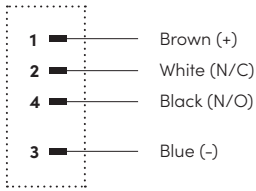

M12 ROUND STRAIGHT FEMALE CONNECTORS with open ended wires

4 Pole

M12 Round Straight Female Connectors with Open Ended Wires

PVC			PUR			PUR/PVC		
Product Code	Color	Cable Length (meter)	Product Code	Color	Cable Length (meter)	Product Code	Color	Cable Length (meter)
RC-M12-F04-00-5001-02	Black	2	RC-M12-F04-00-6001-02	Black	2	RC-M12-F04-00-7001-02	Black	2
RC-M12-F04-00-5001-03		3	RC-M12-F04-00-6001-03		3	RC-M12-F04-00-7001-03		3
RC-M12-F04-00-5001-05		5	RC-M12-F04-00-6001-05		5	RC-M12-F04-00-7001-05		5
RC-M12-F04-00-5001-10		10	RC-M12-F04-00-6001-10		10	RC-M12-F04-00-7001-10		10
RC-M12-F04-00-5001-15		15	RC-M12-F04-00-6001-15		15	RC-M12-F04-00-7001-15		15
RC-M12-F04-00-5001-30		30	RC-M12-F04-00-6001-30		30	RC-M12-F04-00-7001-30		30
RC-M12-F04-00-5002-02	Grey	2	RC-M12-F04-00-6002-02	Grey	2	RC-M12-F04-00-7002-02	Grey	2
RC-M12-F04-00-5002-03		3	RC-M12-F04-00-6002-03		3	RC-M12-F04-00-7002-03		3
RC-M12-F04-00-5002-05		5	RC-M12-F04-00-6002-05		5	RC-M12-F04-00-7002-05		5
RC-M12-F04-00-5002-10		10	RC-M12-F04-00-6002-10		10	RC-M12-F04-00-7002-10		10
RC-M12-F04-00-5002-15		15	RC-M12-F04-00-6002-15		15	RC-M12-F04-00-7002-15		15
RC-M12-F04-00-5002-30		30	RC-M12-F04-00-6002-30		30	RC-M12-F04-00-7002-30		30
RC-M12-F04-00-5003-02	Yellow	2	RC-M12-F04-00-6003-02	Yellow	2	RC-M12-F04-00-7003-02	Yellow	2
RC-M12-F04-00-5003-03		3	RC-M12-F04-00-6003-03		3	RC-M12-F04-00-7003-03		3
RC-M12-F04-00-5003-05		5	RC-M12-F04-00-6003-05		5	RC-M12-F04-00-7003-05		5
RC-M12-F04-00-5003-10		10	RC-M12-F04-00-6003-10		10	RC-M12-F04-00-7003-10		10
RC-M12-F04-00-5003-15		15	RC-M12-F04-00-6003-15		15	RC-M12-F04-00-7003-15		15
RC-M12-F04-00-5003-30		30	RC-M12-F04-00-6003-30		30	RC-M12-F04-00-7003-30		30