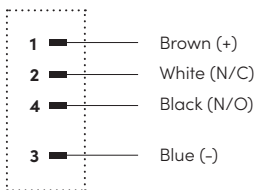

4 Pole

M8 Round Straight Female Connectors with Open Ended Wires

PVC			PUR			PUR/PVC		
Product Code	Color	Cable Length (meter)	Product Code	Color	Cable Length (meter)	Product Code	Color	Cable Length (meter)
RC-M8-F04-00-5001-02	Black	2	RC-M8-F04-00-6001-02	Black	2	RC-M8-F04-00-7001-02	Black	2
RC-M8-F04-00-5001-03		3	RC-M8-F04-00-6001-03		3	RC-M8-F04-00-7001-03		3
RC-M8-F04-00-5001-05		5	RC-M8-F04-00-6001-05		5	RC-M8-F04-00-7001-05		5
RC-M8-F04-00-5001-10		10	RC-M8-F04-00-6001-10		10	RC-M8-F04-00-7001-10		10
RC-M8-F04-00-5001-15		15	RC-M8-F04-00-6001-15		15	RC-M8-F04-00-7001-15		15
RC-M8-F04-00-5001-30		30	RC-M8-F04-00-6001-30		30	RC-M8-F04-00-7001-30		30
RC-M8-F04-00-5002-02	Grey	2	RC-M8-F04-00-6002-02	Grey	2	RC-M8-F04-00-7002-02	Grey	2
RC-M8-F04-00-5002-03		3	RC-M8-F04-00-6002-03		3	RC-M8-F04-00-7002-03		3
RC-M8-F04-00-5002-05		5	RC-M8-F04-00-6002-05		5	RC-M8-F04-00-7002-05		5
RC-M8-F04-00-5002-10		10	RC-M8-F04-00-6002-10		10	RC-M8-F04-00-7002-10		10
RC-M8-F04-00-5002-15		15	RC-M8-F04-00-6002-15		15	RC-M8-F04-00-7002-15		15
RC-M8-F04-00-5002-30		30	RC-M8-F04-00-6002-30		30	RC-M8-F04-00-7002-30		30
RC-M8-F04-00-5003-02	Yellow	2	RC-M8-F04-00-6003-02	Yellow	2	RC-M8-F04-00-7003-02	Yellow	2
RC-M8-F04-00-5003-03		3	RC-M8-F04-00-6003-03		3	RC-M8-F04-00-7003-03		3
RC-M8-F04-00-5003-05		5	RC-M8-F04-00-6003-05		5	RC-M8-F04-00-7003-05		5
RC-M8-F04-00-5003-10		10	RC-M8-F04-00-6003-10		10	RC-M8-F04-00-7003-10		10
RC-M8-F04-00-5003-15		15	RC-M8-F04-00-6003-15		15	RC-M8-F04-00-7003-15		15
RC-M8-F04-00-5003-30		30	RC-M8-F04-00-6003-30		30	RC-M8-F04-00-7003-30		30