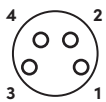

4 Pole

M8 Round 90° Female Connectors with Open Ended Wires

PVC			PUR			PUR/PVC		
Product Code	Color	Cable Length (meter)	Product Code	Color	Cable Length (meter)	Product Code	Color	Cable Length (meter)
RC-M8-F04-90-5001-02	Black	2	RC-M8-F04-90-6001-02	Black	2	RC-M8-F04-90-7001-02	Black	2
RC-M8-F04-90-5001-03		3	RC-M8-F04-90-6001-03		3	RC-M8-F04-90-7001-03		3
RC-M8-F04-90-5001-05		5	RC-M8-F04-90-6001-05		5	RC-M8-F04-90-7001-05		5
RC-M8-F04-90-5001-10		10	RC-M8-F04-90-6001-10		10	RC-M8-F04-90-7001-10		10
RC-M8-F04-90-5001-15		15	RC-M8-F04-90-6001-15		15	RC-M8-F04-90-7001-15		15
RC-M8-F04-90-5001-30		30	RC-M8-F04-90-6001-30		30	RC-M8-F04-90-7001-30		30
RC-M8-F04-90-5002-02	Grey	2	RC-M8-F04-90-6002-02	Grey	2	RC-M8-F04-90-7002-02	Grey	2
RC-M8-F04-90-5002-03		3	RC-M8-F04-90-6002-03		3	RC-M8-F04-90-7002-03		3
RC-M8-F04-90-5002-05		5	RC-M8-F04-90-6002-05		5	RC-M8-F04-90-7002-05		5
RC-M8-F04-90-5002-10		10	RC-M8-F04-90-6002-10		10	RC-M8-F04-90-7002-10		10
RC-M8-F04-90-5002-15		15	RC-M8-F04-90-6002-15		15	RC-M8-F04-90-7002-15		15
RC-M8-F04-90-5002-30		30	RC-M8-F04-90-6002-30		30	RC-M8-F04-90-7002-30		30
RC-M8-F04-90-5003-02	Yellow	2	RC-M8-F04-90-6003-02	Yellow	2	RC-M8-F04-90-7003-02	Yellow	2
RC-M8-F04-90-5003-03		3	RC-M8-F04-90-6003-03		3	RC-M8-F04-90-7003-03		3
RC-M8-F04-90-5003-05		5	RC-M8-F04-90-6003-05		5	RC-M8-F04-90-7003-05		5
RC-M8-F04-90-5003-10		10	RC-M8-F04-90-6003-10		10	RC-M8-F04-90-7003-10		10
RC-M8-F04-90-5003-15		15	RC-M8-F04-90-6003-15		15	RC-M8-F04-90-7003-15		15
RC-M8-F04-90-5003-30		30	RC-M8-F04-90-6003-30		30	RC-M8-F04-90-7003-30		30