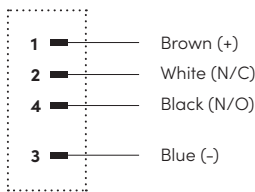

4 Pole

M8 Round 90° Female Connectors with Open Ended Wires

PVC			PUR			PUR/PVC		
Product Code	Color	Cable Length (meter)	Product Code	Color	Cable Length (meter)	Product Code	Color	Cable Length (meter)
RC-M8-F04-90-5001-02	Black	2	RC-M8-F04-90-6001-02	Black	2	RC-M8-F04-90-7001-02	Black	2
RC-M8-F04-90-5001-03		3	RC-M8-F04-90-6001-03		3	RC-M8-F04-90-7001-03		3
RC-M8-F04-90-5001-05		5	RC-M8-F04-90-6001-05		5	RC-M8-F04-90-7001-05		5
RC-M8-F04-90-5001-10		10	RC-M8-F04-90-6001-10		10	RC-M8-F04-90-7001-10		10
RC-M8-F04-90-5001-15		15	RC-M8-F04-90-6001-15		15	RC-M8-F04-90-7001-15		15
RC-M8-F04-90-5001-30		30	RC-M8-F04-90-6001-30		30	RC-M8-F04-90-7001-30		30
RC-M8-F04-90-5002-02	Grey	2	RC-M8-F04-90-6002-02	Grey	2	RC-M8-F04-90-7002-02	Grey	2
RC-M8-F04-90-5002-03		3	RC-M8-F04-90-6002-03		3	RC-M8-F04-90-7002-03		3
RC-M8-F04-90-5002-05		5	RC-M8-F04-90-6002-05		5	RC-M8-F04-90-7002-05		5
RC-M8-F04-90-5002-10		10	RC-M8-F04-90-6002-10		10	RC-M8-F04-90-7002-10		10
RC-M8-F04-90-5002-15		15	RC-M8-F04-90-6002-15		15	RC-M8-F04-90-7002-15		15
RC-M8-F04-90-5002-30		30	RC-M8-F04-90-6002-30		30	RC-M8-F04-90-7002-30		30
RC-M8-F04-90-5003-02	Yellow	2	RC-M8-F04-90-6003-02	Yellow	2	RC-M8-F04-90-7003-02	Yellow	2
RC-M8-F04-90-5003-03		3	RC-M8-F04-90-6003-03		3	RC-M8-F04-90-7003-03		3
RC-M8-F04-90-5003-05		5	RC-M8-F04-90-6003-05		5	RC-M8-F04-90-7003-05		5
RC-M8-F04-90-5003-10		10	RC-M8-F04-90-6003-10		10	RC-M8-F04-90-7003-10		10
RC-M8-F04-90-5003-15		15	RC-M8-F04-90-6003-15		15	RC-M8-F04-90-7003-15		15
RC-M8-F04-90-5003-30		30	RC-M8-F04-90-6003-30		30	RC-M8-F04-90-7003-30		30