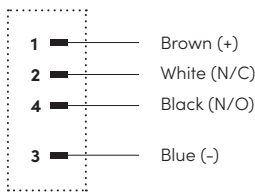

4 Pole

M8 Round 90° Male Connectors with Open Ended Wires

PVC			PUR			PUR/PVC		
Product Code	Color	Cable Length (meter)	Product Code	Color	Cable Length (meter)	Product Code	Color	Cable Length (meter)
RC-M8-M04-90-5001-02	Black	2	RC-M8-M04-90-6001-02	Black	2	RC-M8-M04-90-7001-02	Black	2
RC-M8-M04-90-5001-03		3	RC-M8-M04-90-6001-03		3	RC-M8-M04-90-7001-03		3
RC-M8-M04-90-5001-05		5	RC-M8-M04-90-6001-05		5	RC-M8-M04-90-7001-05		5
RC-M8-M04-90-5001-10		10	RC-M8-M04-90-6001-10		10	RC-M8-M04-90-7001-10		10
RC-M8-M04-90-5001-15		15	RC-M8-M04-90-6001-15		15	RC-M8-M04-90-7001-15		15
RC-M8-M04-90-5001-30		30	RC-M8-M04-90-6001-30		30	RC-M8-M04-90-7001-30		30
RC-M8-M04-90-5002-02	Grey	2	RC-M8-M04-90-6002-02	Grey	2	RC-M8-M04-90-7002-02	Grey	2
RC-M8-M04-90-5002-03		3	RC-M8-M04-90-6002-03		3	RC-M8-M04-90-7002-03		3
RC-M8-M04-90-5002-05		5	RC-M8-M04-90-6002-05		5	RC-M8-M04-90-7002-05		5
RC-M8-M04-90-5002-10		10	RC-M8-M04-90-6002-10		10	RC-M8-M04-90-7002-10		10
RC-M8-M04-90-5002-15		15	RC-M8-M04-90-6002-15		15	RC-M8-M04-90-7002-15		15
RC-M8-M04-90-5002-30		30	RC-M8-M04-90-6002-30		30	RC-M8-M04-90-7002-30		30
RC-M8-M04-90-5003-02	Yellow	2	RC-M8-M04-90-6003-02	Yellow	2	RC-M8-M04-90-7003-02	Yellow	2
RC-M8-M04-90-5003-03		3	RC-M8-M04-90-6003-03		3	RC-M8-M04-90-7003-03		3
RC-M8-M04-90-5003-05		5	RC-M8-M04-90-6003-05		5	RC-M8-M04-90-7003-05		5
RC-M8-M04-90-5003-10		10	RC-M8-M04-90-6003-10		10	RC-M8-M04-90-7003-10		10
RC-M8-M04-90-5003-15		15	RC-M8-M04-90-6003-15		15	RC-M8-M04-90-7003-15		15
RC-M8-M04-90-5003-30		30	RC-M8-M04-90-6003-30		30	RC-M8-M04-90-7003-30		30