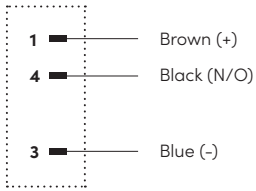

M8 ROUND STRAIGHT FEMALE CONNECTORS with open ended wires

3 Pole

M8 Round Straight Female Connectors with Open Ended Wires

PVC			PUR			PUR/PVC		
Product Code	Color	Cable Length (meter)	Product Code	Color	Cable Length (meter)	Product Code	Color	Cable Length (meter)
RC-M8-F03-00-5001-02	Black	2	RC-M8-F03-00-6001-02	Black	2	RC-M8-F03-00-7001-02	Black	2
RC-M8-F03-00-5001-03		3	RC-M8-F03-00-6001-03		3	RC-M8-F03-00-7001-03		3
RC-M8-F03-00-5001-05		5	RC-M8-F03-00-6001-05		5	RC-M8-F03-00-7001-05		5
RC-M8-F03-00-5001-10		10	RC-M8-F03-00-6001-10		10	RC-M8-F03-00-7001-10		10
RC-M8-F03-00-5001-15		15	RC-M8-F03-00-6001-15		15	RC-M8-F03-00-7001-15		15
RC-M8-F03-00-5001-30		30	RC-M8-F03-00-6001-30		30	RC-M8-F03-00-7001-30		30
RC-M8-F03-00-5002-02	Grey	2	RC-M8-F03-00-6002-02	Grey	2	RC-M8-F03-00-7002-02	Grey	2
RC-M8-F03-00-5002-03		3	RC-M8-F03-00-6002-03		3	RC-M8-F03-00-7002-03		3
RC-M8-F03-00-5002-05		5	RC-M8-F03-00-6002-05		5	RC-M8-F03-00-7002-05		5
RC-M8-F03-00-5002-10		10	RC-M8-F03-00-6002-10		10	RC-M8-F03-00-7002-10		10
RC-M8-F03-00-5002-15		15	RC-M8-F03-00-6002-15		15	RC-M8-F03-00-7002-15		15
RC-M8-F03-00-5002-30		30	RC-M8-F03-00-6002-30		30	RC-M8-F03-00-7002-30		30
RC-M8-F03-00-5003-02	Yellow	2	RC-M8-F03-00-6003-02	Yellow	2	RC-M8-F03-00-7003-02	Yellow	2
RC-M8-F03-00-5003-03		3	RC-M8-F03-00-6003-03		3	RC-M8-F03-00-7003-03		3
RC-M8-F03-00-5003-05		5	RC-M8-F03-00-6003-05		5	RC-M8-F03-00-7003-05		5
RC-M8-F03-00-5003-10		10	RC-M8-F03-00-6003-10		10	RC-M8-F03-00-7003-10		10
RC-M8-F03-00-5003-15		15	RC-M8-F03-00-6003-15		15	RC-M8-F03-00-7003-15		15
RC-M8-F03-00-5003-30		30	RC-M8-F03-00-6003-30		30	RC-M8-F03-00-7003-30		30