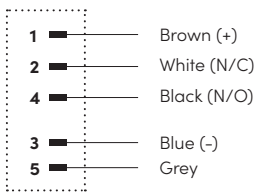

5 Pole

M12 Round Straight Male Connectors with Open Ended Wires

PVC			PUR			PUR/PVC		
Product Code	Color	Cable Length (meter)	Product Code	Color	Cable Length (meter)	Product Code	Color	Cable Length (meter)
RC-M12-M05-00-5001-02	Black	2	RC-M12-M05-00-6001-02	Black	2	RC-M12-M05-00-7001-02	Black	2
RC-M12-M05-00-5001-03		3	RC-M12-M05-00-6001-03		3	RC-M12-M05-00-7001-03		3
RC-M12-M05-00-5001-05		5	RC-M12-M05-00-6001-05		5	RC-M12-M05-00-7001-05		5
RC-M12-M05-00-5001-10		10	RC-M12-M05-00-6001-10		10	RC-M12-M05-00-7001-10		10
RC-M12-M05-00-5001-15		15	RC-M12-M05-00-6001-15		15	RC-M12-M05-00-7001-15		15
RC-M12-M05-00-5001-30		30	RC-M12-M05-00-6001-30		30	RC-M12-M05-00-7001-30		30
RC-M12-M05-00-5002-02	Grey	2	RC-M12-M05-00-6002-02	Grey	2	RC-M12-M05-00-7002-02	Grey	2
RC-M12-M05-00-5002-03		3	RC-M12-M05-00-6002-03		3	RC-M12-M05-00-7002-03		3
RC-M12-M05-00-5002-05		5	RC-M12-M05-00-6002-05		5	RC-M12-M05-00-7002-05		5
RC-M12-M05-00-5002-10		10	RC-M12-M05-00-6002-10		10	RC-M12-M05-00-7002-10		10
RC-M12-M05-00-5002-15		15	RC-M12-M05-00-6002-15		15	RC-M12-M05-00-7002-15		15
RC-M12-M05-00-5002-30		30	RC-M12-M05-00-6002-30		30	RC-M12-M05-00-7002-30		30
RC-M12-M05-00-5003-02	Yellow	2	RC-M12-M05-00-6003-02	Yellow	2	RC-M12-M05-00-7003-02	Yellow	2
RC-M12-M05-00-5003-03		3	RC-M12-M05-00-6003-03		3	RC-M12-M05-00-7003-03		3
RC-M12-M05-00-5003-05		5	RC-M12-M05-00-6003-05		5	RC-M12-M05-00-7003-05		5
RC-M12-M05-00-5003-10		10	RC-M12-M05-00-6003-10		10	RC-M12-M05-00-7003-10		10
RC-M12-M05-00-5003-15		15	RC-M12-M05-00-6003-15		15	RC-M12-M05-00-7003-15		15
RC-M12-M05-00-5003-30		30	RC-M12-M05-00-6003-30		30	RC-M12-M05-00-7003-30		30