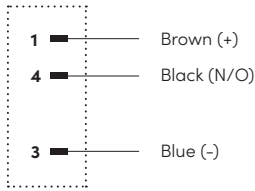

M8 ROUND 90° MALE CONNECTORS with open ended wires

3 Pole

M8 Round 90° Male Connectors with Open Ended Wires

PVC			PUR			PUR/PVC		
Product Code	Color	Cable Length (meter)	Product Code	Color	Cable Length (meter)	Product Code	Color	Cable Length (meter)
RC-M8-M03-90-5001-02	Black	2	RC-M8-M03-90-6001-02	Black	2	RC-M8-M03-90-7001-02	Black	2
RC-M8-M03-90-5001-03		3	RC-M8-M03-90-6001-03		3	RC-M8-M03-90-7001-03		3
RC-M8-M03-90-5001-05		5	RC-M8-M03-90-6001-05		5	RC-M8-M03-90-7001-05		5
RC-M8-M03-90-5001-10		10	RC-M8-M03-90-6001-10		10	RC-M8-M03-90-7001-10		10
RC-M8-M03-90-5001-15		15	RC-M8-M03-90-6001-15		15	RC-M8-M03-90-7001-15		15
RC-M8-M03-90-5001-30		30	RC-M8-M03-90-6001-30		30	RC-M8-M03-90-7001-30		30
RC-M8-M03-90-5002-02	Grey	2	RC-M8-M03-90-6002-02	Grey	2	RC-M8-M03-90-7002-02	Grey	2
RC-M8-M03-90-5002-03		3	RC-M8-M03-90-6002-03		3	RC-M8-M03-90-7002-03		3
RC-M8-M03-90-5002-05		5	RC-M8-M03-90-6002-05		5	RC-M8-M03-90-7002-05		5
RC-M8-M03-90-5002-10		10	RC-M8-M03-90-6002-10		10	RC-M8-M03-90-7002-10		10
RC-M8-M03-90-5002-15		15	RC-M8-M03-90-6002-15		15	RC-M8-M03-90-7002-15		15
RC-M8-M03-90-5002-30		30	RC-M8-M03-90-6002-30		30	RC-M8-M03-90-7002-30		30
RC-M8-M03-90-5003-02	Yellow	2	RC-M8-M03-90-6003-02	Yellow	2	RC-M8-M03-90-7003-02	Yellow	2
RC-M8-M03-90-5003-03		3	RC-M8-M03-90-6003-03		3	RC-M8-M03-90-7003-03		3
RC-M8-M03-90-5003-05		5	RC-M8-M03-90-6003-05		5	RC-M8-M03-90-7003-05		5
RC-M8-M03-90-5003-10		10	RC-M8-M03-90-6003-10		10	RC-M8-M03-90-7003-10		10
RC-M8-M03-90-5003-15		15	RC-M8-M03-90-6003-15		15	RC-M8-M03-90-7003-15		15
RC-M8-M03-90-5003-30		30	RC-M8-M03-90-6003-30		30	RC-M8-M03-90-7003-30		30