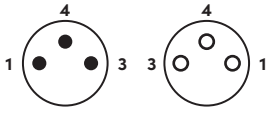

3 Pole

- 1 — Brown (+)
- 4 — Black (N/O)
- 3 — Blue (-)