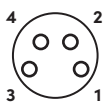

4 Pole

M8 Round Straight Female Connectors with Open Ended Wires

PVC			PUR			PUR/PVC		
Product Code	Color	Cable Length (meter)	Product Code	Color	Cable Length (meter)	Product Code	Color	Cable Length (meter)
RC-M8-F04-00-5001-02	Black	2	RC-M8-F04-00-6001-02	Black	2	RC-M8-F04-00-7001-02	Black	2
RC-M8-F04-00-5001-03		3	RC-M8-F04-00-6001-03		3	RC-M8-F04-00-7001-03		3
RC-M8-F04-00-5001-05		5	RC-M8-F04-00-6001-05		5	RC-M8-F04-00-7001-05		5
RC-M8-F04-00-5001-10		10	RC-M8-F04-00-6001-10		10	RC-M8-F04-00-7001-10		10
RC-M8-F04-00-5001-15		15	RC-M8-F04-00-6001-15		15	RC-M8-F04-00-7001-15		15
RC-M8-F04-00-5001-30		30	RC-M8-F04-00-6001-30		30	RC-M8-F04-00-7001-30		30
RC-M8-F04-00-5002-02	Grey	2	RC-M8-F04-00-6002-02	Grey	2	RC-M8-F04-00-7002-02	Grey	2
RC-M8-F04-00-5002-03		3	RC-M8-F04-00-6002-03		3	RC-M8-F04-00-7002-03		3
RC-M8-F04-00-5002-05		5	RC-M8-F04-00-6002-05		5	RC-M8-F04-00-7002-05		5
RC-M8-F04-00-5002-10		10	RC-M8-F04-00-6002-10		10	RC-M8-F04-00-7002-10		10
RC-M8-F04-00-5002-15		15	RC-M8-F04-00-6002-15		15	RC-M8-F04-00-7002-15		15
RC-M8-F04-00-5002-30		30	RC-M8-F04-00-6002-30		30	RC-M8-F04-00-7002-30		30
RC-M8-F04-00-5003-02	Yellow	2	RC-M8-F04-00-6003-02	Yellow	2	RC-M8-F04-00-7003-02	Yellow	2
RC-M8-F04-00-5003-03		3	RC-M8-F04-00-6003-03		3	RC-M8-F04-00-7003-03		3
RC-M8-F04-00-5003-05		5	RC-M8-F04-00-6003-05		5	RC-M8-F04-00-7003-05		5
RC-M8-F04-00-5003-10		10	RC-M8-F04-00-6003-10		10	RC-M8-F04-00-7003-10		10
RC-M8-F04-00-5003-15		15	RC-M8-F04-00-6003-15		15	RC-M8-F04-00-7003-15		15
RC-M8-F04-00-5003-30		30	RC-M8-F04-00-6003-30		30	RC-M8-F04-00-7003-30		30