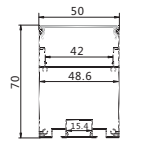

Product Spec 产品参数

材料/Material: AL6063-T5

PC罩/ PC cover: 磨砂Frosted/透明Transparent/乳白Opal

最长裁剪尺寸/Maximum length:6M

适用范围/Application: 商业照明Commercial lighting/办公照明Office lighting

银silver 黑black 白white

Accessories 配件