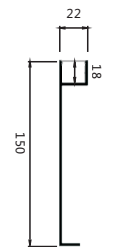

Product Spec 产品参数

材料/Material: AL6063-T5

PC罩/ PC cover: 乳白Opal

最长裁剪尺寸/Maximum length: 6M

适用范围/Application: 商业照明Commercial lighting/办公照明Office lighting

银silver 黑black 白white

备注: 可以根据客户的要求定制尺寸参数
Remarks: customized design size and spec available