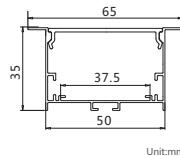

Accessories 配件