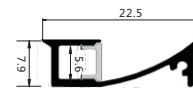

Product Features 产品特点

出光均匀柔和, 现将型材固定在墙上, 然后安装灯带, 无暗区, 整体实现见光不见灯的效果, 建议用恒压灯带

Light is even and smooth, Fix the aluminum on the wall, then installing led strip light. No dark shadows, achieve the effect of Seeing the light while lamp is invisible. Constant voltage led strip light is recommend.

安装方式: 地脚线表面安装
Installation: surface installation

最大负载: 不超过18W/米, 光源建议选择1条DC12V/24V 2835 192灯/M灯带, 板宽不超过5mm
Max watt: Less than 18W/meter. Suggest with 1pcs DC12V/24V 2835 192led/meter led strip light, PCB size not over 5mm.