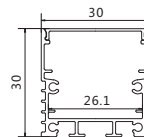

Accessories 配件