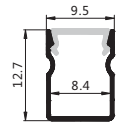

Accessories 配件