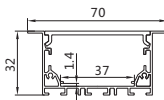

Accessories 配件