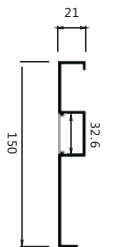

Product Spec 产品参数

材料/Material: AL6063-T5

PC罩/ PC cover: 乳白Opal

最长裁剪尺寸/Maximum length: 6M

适用范围/Application: 商业照明Commercial lighting/办公照明Office lighting

银silver 黑black 白white

备注: 可以根据客户的要求定制尺寸参数
Remarks: customized design size and spec available