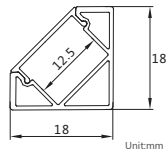

Accessories 配件