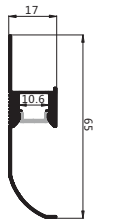

Unit:mm

Product Spec 产品参数

材料/Material: AL6063-T5 PC罩/ PC cover: 磨砂Frosted/透明Transparent/乳白Opal

最长裁剪尺寸/Maximum length: 6M 适用范围/Application: 商业照明Commercial lighting/办公照明Office lighting

银silver 黑black 白white

备注: 可以根据客户的要求定制尺寸参数
Remarks: customized design size and spec available