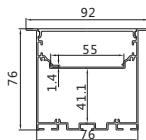

Accessories 配件

Unit:mm

Product Spec 产品参数

材料/Material: AL6063-T5

PC罩/ PC cover: 磨砂Frosted/透明Transparent/乳白Opal

最长裁剪尺寸/Maximum length: 6M

适用范围/Application: 商业照明Commercial lighting/办公照明Office lighting