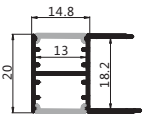

Accessories 配件

Unit:mm

备注：可以根据客户的要求定制尺寸参数
Remarks: customized design size and spec available