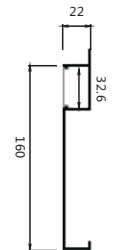

Product Spec 产品参数

材料/Material: AL6063-T5

PC罩/ PC cover: 乳白Opal

最长裁剪尺寸/Maximum length: 6M

适用范围/Application: 商业照明Commercial lighting/办公照明Office lighting

备注: 可以根据客户的要求定制尺寸参数
Remarks: customized design size and spec available