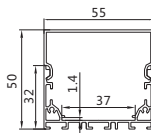

Accessories 配件

Unit:mm