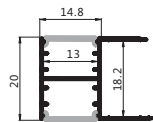

Accessories 配件