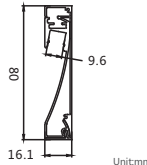

Accessories 配件