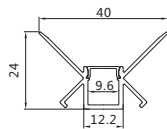

Accessories 配件

Unit:mm

Product Spec 产品参数

材料/Material: AL6063-T5

PC罩/ PC cover: 磨砂Frosted/透明Transparent/乳白Opal

最长裁剪尺寸/Maximum length: 3M

适用范围/Application: 商业照明Commercial lighting/办公照明Office lighting