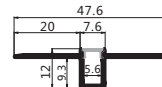

Unit:mm

Product Spec 产品参数

材料/Material: AL6063-T5

PC罩/ PC cover: 磨砂Frosted/透明Transparent/乳白Opal

最长裁剪尺寸/Maximum length:6M

适用范围/Application: 商业照明Commercial lighting/办公照明Office lighting