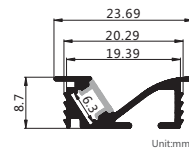

Product Spec 产品参数

材料/Material: AL6063-T5

PC罩/ PC cover: 磨砂Frosted/透明Transparent/乳白Opal

最长裁剪尺寸/Maximum length:6M

适用范围/Application: 商业照明Commercial lighting/办公照明Office lighting

银silver 黑black 白white

备注: 可以根据客户的要求定制尺寸参数
Remarks: customized design size and spec available