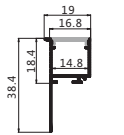

备注：可以根据客户的要求定制尺寸参数
Remarks:customized design size and spec available

Unit:mm

APPLICATION SCENE ▶ 应用场所

PXG-503 (For Skirting lighting)

Product Features 产品特点

出光均匀柔和, 现将型材固定在墙上, 然后安装灯带, 无暗区, 整体实现见光不见灯的效果, 建议用恒压灯带。