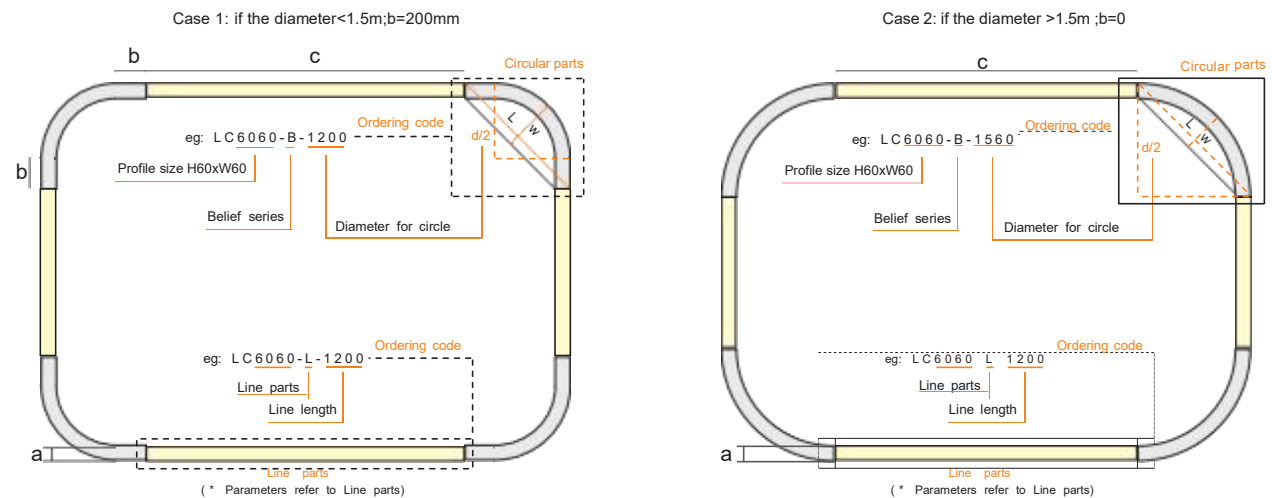

Belief

Belief

Accessories

a/ mm	d/ mm	c/ mm	b/ mm
	450	900	
40	660	1000	
50	900	1100	
60	1060	1200	
70	1200	1300	
80	1560	1400	0
90	1860	1500	200
100	2060	1600	
110	2460	1700	
120	3060	1800	
150	4060	1900	
	5060	2000	
	6060	2200	
		2400	

Ordering code for Belief series-Circular parts

*Lumens @4000K, CRI 80