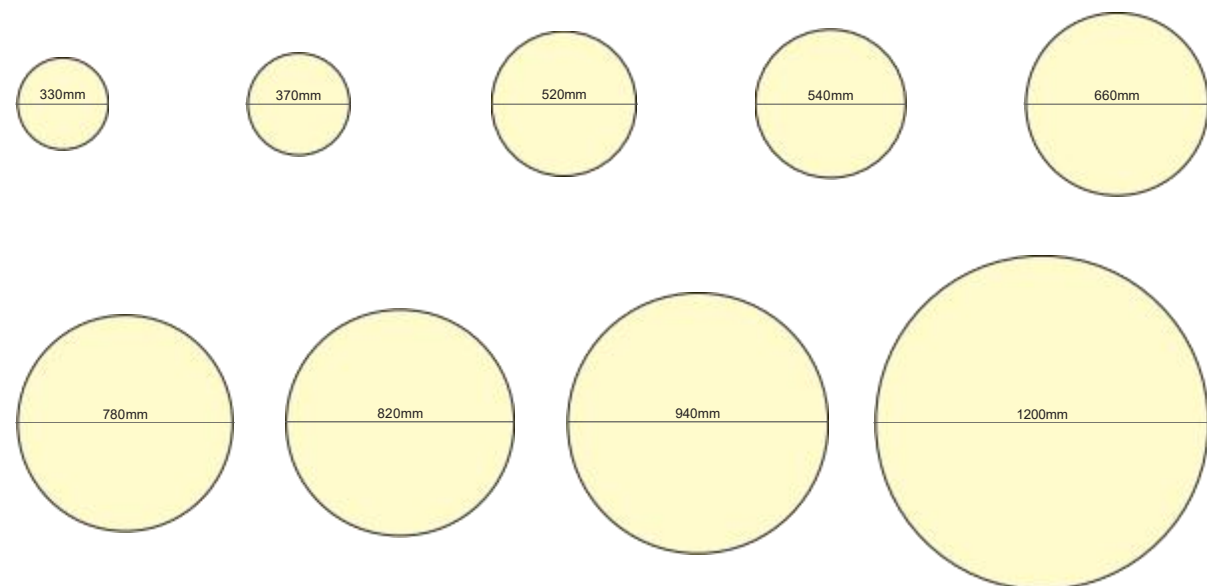

Accessories

Taurus

UGR

Normal

Sections

Ordering code for Taurus series

*Lumens @4000K, CRI 80

Model	Item	Size/ mm	Power/ W 1 pcs	Lumens / lm	Dimming	CCT	CRI	Input / VAC	Color	Certification
LCXX80	LCXX80 -TA-330	H80xW330xL330	15	1500	Non Dali Push Triac 0-10V Remote Tunable Emergency	2700K 3000K 4000K 6000K 6500K RGB RGBW	>80 >90 >95	200 -240 100 -277	White Black Silver Gold	CE CB SAA RCM RoHS
	LCXX80 -TA-370	H80xW370xL370	20	2000						
	LCXX80 -TA-520	H80xW520xL520	35	3500						
	LCXX80 -TA-540	H80xW540xL540	40	4000						
	LCXX80 -TA-660	H80xW660xL660	60	6000						
	LCXX80 -TA-780	H80xW780xL780	80	8000						
	LCXX80 -TA-820	H80xW820xL820	90	9000						
	LCXX80 -TA-940	H80xW940xL940	120	12000						
LCXX100	LCXX100 -TA-330	H100xW330xL330	15	1500						
	LCXX100 -TA-370	H100xW370xL370	20	2000						
	LCXX100 -TA-520	H100xW520xL520	35	3500						
	LCXX100 -TA-540	H100xW540xL540	40	4000						
	LCXX100 -TA-660	H100xW660xL660	60	6000						
	LCXX100 -TA-780	H100xW780xL780	80	8000						
	LCXX100 -TA-820	H100xW820xL820	90	9000						
	LCXX100 -TA-940	H100xW940xL940	120	12000						
LCXX100 -TA-1200	H100xW1200xL1200	200	20000							