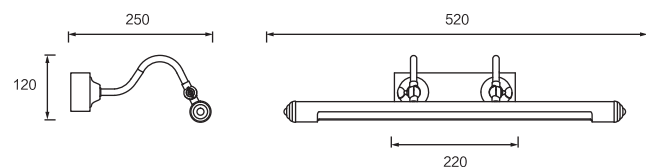

Dimension(mm)

MODEL	SIZE	WATT	LAMP	MATERIALS	INPUT VOLTAGE	CRI	LM	CCT	IP
JQ6640-10W	520*120*250	10W	LED SMD2835	Steel+PC	100-240V	80-90	650	3000-6500K	IP20
JQ6640-12W	620*120*250	12W	LED SMD2835	Steel+PC	100-240V	80-90	780	3000-6500K	IP20
JQ6640-20W	720*120*250	20W	LED SMD2835	Steel+PC	100-240V	80-90	1300	3000-6500K	IP20
JQ6640-24W	820*120*250	24W	LED SMD2835	Steel+PC	100-240V	80-90	1560	3000-6500K	IP20