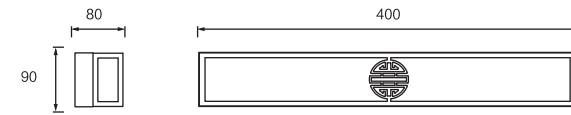

Dimension(mm)

MODEL	SIZE	WATT	LAMP	MATERIALS	INPUT VOLTAGE	CRI	LM	CCT	IP
JQ6820-16W	400*90*80	16W	LED SMD2835	Iron+Acrylic	100-240V	80-90	1040	3000-6500K	IP20
JQ6820-24W	600*90*80	24W	LED SMD2835	Iron+Acrylic	100-240V	80-90	1560	3000-6500K	IP20
JQ6820-32W	800*90*80	32W	LED SMD2835	Iron+Acrylic	100-240V	80-90	2080	3000-6500K	IP20