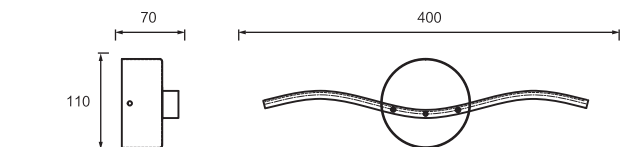

Dimension(mm)