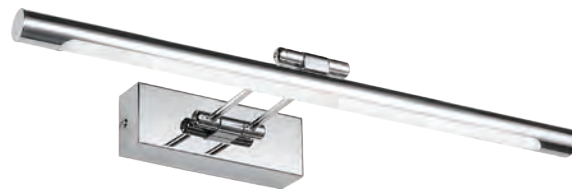

MODEL	SIZE	WATT	LAMP	MATERIALS	INPUT VOLTAGE	CRI	LM	CCT	IP
JQ5890-7W	420*110*150	7W	LED SMD2835	Stainless Steel+Iron	100-240V	80-90	390	3000-6500K	IP20
JQ5890-12W	520*110*150	12W	LED SMD2835	Stainless Steel+Iron	100-240V	80-90	780	3000-6500K	IP20
JQ5890-14W	620*110*150	14W	LED SMD2835	Stainless Steel+Iron	100-240V	80-90	910	3000-6500K	IP20
JQ5890-16W	720*110*150	16W	LED SMD2835	Stainless Steel+Iron	100-240V	80-90	1040	3000-6500K	IP20

MODEL	SIZE	WATT	LAMP	MATERIALS	INPUT VOLTAGE	CRI	LM	CCT	IP
JQ7720-7W	420*50*150	7W	LED SMD2835	Stainless Steel+Iron	100-240V	80-90	455	3000-6500K	IP20
JQ7720-12W	520*50*150	12W	LED SMD2835	Stainless Steel+Iron	100-240V	80-90	780	3000-6500K	IP20
JQ7720-14W	620*50*150	14W	LED SMD2835	Stainless Steel+Iron	100-240V	80-90	910	3000-6500K	IP20
JQ7720-16W	720*50*150	16W	LED SMD2835	Stainless Steel+Iron	100-240V	80-90	1040	3000-6500K	IP20

MODEL	SIZE	WATT	LAMP	MATERIALS	INPUT VOLTAGE	CRI	LM	CCT	IP
JQ5531-5W	400*50*185	5W	LED SMD5050	Stainless Steel+Iron	100-240V	80-90	275	3000-6500K	IP20
JQ5531-7W	550*50*185	7W	LED SMD5050	Stainless Steel+Iron	100-240V	80-90	385	3000-6500K	IP20
JQ5531-9W	700*50*185	9W	LED SMD5050	Stainless Steel+Iron	100-240V	80-90	495	3000-6500K	IP20
JQ5531-15W	1050*50*185	15W	LED SMD5050	Stainless Steel+Iron	100-240V	80-90	825	3000-6500K	IP20

MODEL	SIZE	WATT	LAMP	MATERIALS	INPUT VOLTAGE	CRI	LM	CCT	IP
JQ5890-7W	420*48*200	7W	LED SMD2835	Stainless Steel+Iron	100-240V	80-90	390	3000-6500K	IP20
JQ5890-12W	520*48*200	12W	LED SMD2835	Stainless Steel+Iron	100-240V	80-90	780	3000-6500K	IP20
JQ5890-14W	620*48*200	14W	LED SMD2835	Stainless Steel+Iron	100-240V	80-90	910	3000-6500K	IP20
JQ5890-16W	720*48*200	16W	LED SMD2835	Stainless Steel+Iron	100-240V	80-90	1040	3000-6500K	IP20