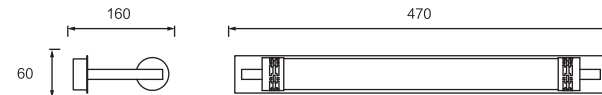

Dimension(mm)

MODEL	SIZE	WATT	LAMP	MATERIALS	INPUT VOLTAGE	CRI	LM	CCT	IP
JQ6260-8W	470*60*160	8W	LED SMD2835	Iron+Acrylic	100-240V	80-90	520	3000-6500K	IP20
JQ6260-10W	530*60*160	10W	LED SMD2835	Iron+Acrylic	100-240V	80-90	650	3000-6500K	IP20
JQ6260-12W	670*60*160	12W	LED SMD2835	Iron+Acrylic	100-240V	80-90	780	3000-6500K	IP20
JQ6260-16W	870*60*160	16W	LED SMD2835	Iron+Acrylic	100-240V	80-90	1040	3000-6500K	IP20