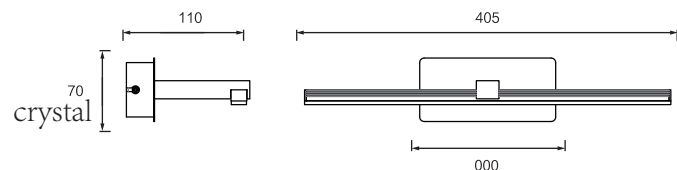

Dimension(mm)

MODEL	SIZE	WATT	LAMP	MATERIALS	INPUT VOLTAGE	CRI	LM	CCT	IP
JQ7850-9W	405*70*110	9W	LED SMD2835	Aluminum+Iron+Acrylic	100-240V	80-90	585	3000-6500K	IP20
JQ7850-12W	505*70*110	12W	LED SMD2835	Aluminum+Iron+Acrylic	100-240V	80-90	780	3000-6500K	IP20
JQ7850-14W	605*70*110	14W	LED SMD2835	Aluminum+Iron+Acrylic	100-240V	80-90	910	3000-6500K	IP20
JQ7850-16W	705*70*110	16W	LED SMD2835	Aluminum+Iron+Acrylic	100-240V	80-90	1040	3000-6500K	IP20