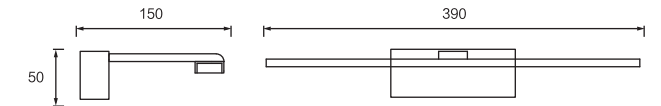

Dimension(mm)

MODEL	SIZE	WATT	LAMP	MATERIALS	INPUT VOLTAGE	CRI	LM	CCT	IP
JQ7590-9W	390*50*150	9W	LED SMD2835	Iron+Aluminum	100-240V	80-90	585	3000-6500K	IP20
JQ7590-12W	490*50*150	12W	LED SMD2835	Iron+Aluminum	100-240V	80-90	780	3000-6500K	IP20
JQ7590-14W	590*50*150	14W	LED SMD2835	Iron+Aluminum	100-240V	80-90	910	3000-6500K	IP20
JQ7590-16W	690*50*150	16W	LED SMD2835	Iron+Aluminum	100-240V	80-90	1040	3000-6500K	IP20