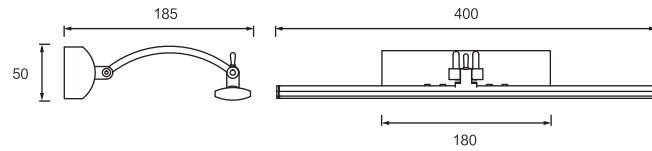

Dimension(mm)

MODEL	SIZE	WATT	LAMP	MATERIALS	INPUT VOLTAGE	CRI	LM	CCT	IP
JQ5531-5W	400*50*185	5W	LED SMD5050	Stainless Steel+Iron	100-240V	80-90	275	3000-6500K	IP20
JQ5531-7W	550*50*185	7W	LED SMD5050	Stainless Steel+Iron	100-240V	80-90	385	3000-6500K	IP20
JQ5531-9W	700*50*185	9W	LED SMD5050	Stainless Steel+Iron	100-240V	80-90	495	3000-6500K	IP20
JQ5531-15W	1050*50*185	15W	LED SMD5050	Stainless Steel+Iron	100-240V	80-90	825	3000-6500K	IP20