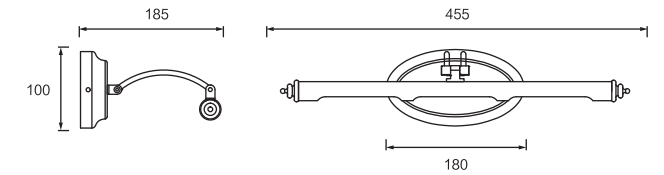

Dimension(mm)

MODEL	SIZE	WATT	LAMP	MATERIALS	INPUT VOLTAGE	CRI	LM	CCT	IP
JQ7090-9W	455*100*185	9W	LED SMD2835	Iron+PC	100-240V	80-90	585	3000-6500K	IP20
JQ7090-12W	555*100*185	12W	LED SMD2835	Iron+PC	100-240V	80-90	780	3000-6500K	IP20
JQ7090-16W	755*100*185	16W	LED SMD2835	Iron+PC	100-240V	80-90	1040	3000-6500K	IP20