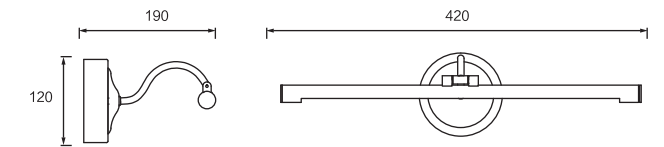

Dimension(mm)

MODEL	SIZE	WATT	LAMP	MATERIALS	INPUT VOLTAGE	CRI	LM	CCT	IP
JQ6670-9W	420*120*190	9W	LED SMD2835	Iron+PC	100-240V	80-90	585	3000-6500K	IP20
JQ6670-12W	520*120*190	12W	LED SMD2835	Iron+PC	100-240V	80-90	780	3000-6500K	IP20
JQ6670-14W	620*120*190	14W	LED SMD2835	Iron+PC	100-240V	80-90	910	3000-6500K	IP20
JQ6670-16W	720*120*190	16W	LED SMD2835	Iron+PC	100-240V	80-90	1040	3000-6500K	IP20