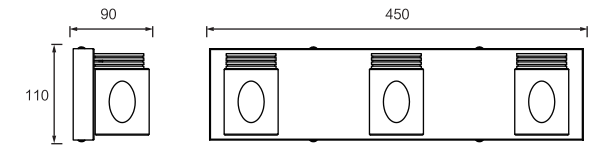

Dimension(mm)

MODEL	SIZE	WATT	LAMP	MATERIALS	INPUT VOLTAGE	CRI	LM	CCT	IP
JQ8050-3T	450*110*90	9W	G9	Stainless Steel+Crystal	100-240V	80-90	585	3000-6500K	IP20
JQ8050-4T	630*110*90	12W	G9	Stainless Steel+Crystal	100-240V	80-90	780	3000-6500K	IP20
JQ8050-5T	850*110*90	15W	G9	Stainless Steel+Crystal	100-240V	80-90	975	3000-6500K	IP20