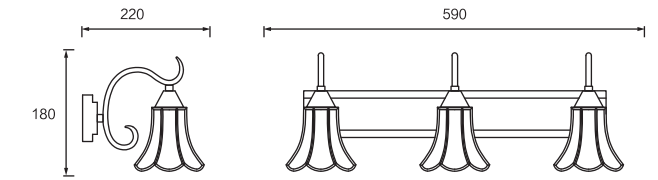

Dimension(mm)

MODEL	SIZE	WATT	LAMP	MATERIALS	INPUT VOLTAGE	CRI	LM	CCT	IP
JQ6730-1T	300*180*220	3W	E14*1	Iron+Glass	100-240V	80-90	195	3000-6500K	IP20
JQ6730-2T	410*180*220	6W	E14*2	Iron+Glass	100-240V	80-90	390	3000-6500K	IP20
JQ6730-3T	590*180*220	9W	E14*3	Iron+Glass	100-240V	80-90	585	3000-6500K	IP20
JQ6730-4T	780*180*220	12W	E14*4	Iron+Glass	100-240V	80-90	780	3000-6500K	IP20