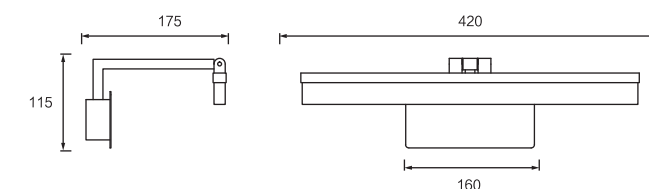

Dimension(mm)

MODEL	SIZE	WATT	LAMP	MATERIALS	INPUT VOLTAGE	CRI	LM	CCT	IP
JQ6680-9W	420*115*175	9W	LED SMD2835	Iron+Acrylic	100-240V	80-90	585	3000-6500K	IP20
JQ6680-12W	520*115*175	12W	LED SMD2835	Iron+Acrylic	100-240V	80-90	780	3000-6500K	IP20
JQ6680-14W	620*115*175	14W	LED SMD2835	Iron+Acrylic	100-240V	80-90	910	3000-6500K	IP20
JQ6680-16W	720*115*175	16W	LED SMD2835	Iron+Acrylic	100-240V	80-90	1040	3000-6500K	IP20