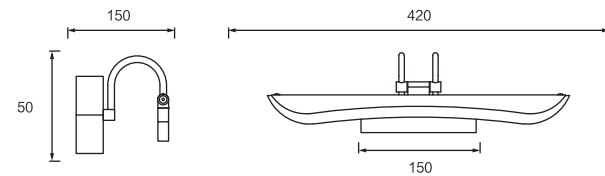

Dimension(mm)

MODEL	SIZE	WATT	LAMP	MATERIALS	INPUT VOLTAGE	CRI	LM	CCT	IP
JQ5895-7W	420*50*150	7W	LED SMD2835	Stainless Steel+Iron+Acrylic	100-240V	80-90	455	3000-6500K	IP20
JQ5895-12W	520*50*150	12W	LED SMD2835	Stainless Steel+Iron+Acrylic	100-240V	80-90	780	3000-6500K	IP20
JQ5895-14W	620*50*150	14W	LED SMD2835	Stainless Steel+Iron+Acrylic	100-240V	80-90	910	3000-6500K	IP20
JQ5895-16W	720*50*150	16W	LED SMD2835	Stainless Steel+Iron+Acrylic	100-240V	80-90	1040	3000-6500K	IP20