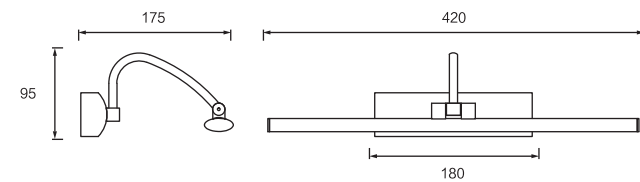

Dimension(mm)

MODEL	SIZE	WATT	LAMP	MATERIALS	INPUT VOLTAGE	CRI	LM	CCT	IP
JQ6323-8W	420*95*175	8W	LED SMD2835	Iron+PC	100-240V	80-90	520	3000-6500K	IP20
JQ6323-12W	550*95*175	12W	LED SMD2835	Iron+PC	100-240V	80-90	780	3000-6500K	IP20
JQ6323-16W	810*95*175	16W	LED SMD2835	Iron+PC	100-240V	80-90	1040	3000-6500K	IP20