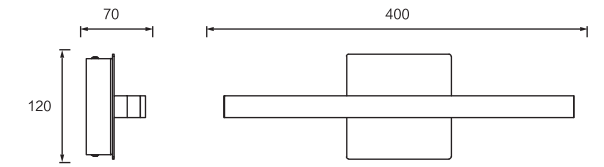

Dimension(mm)

MODEL	SIZE	WATT	LAMP	MATERIALS	INPUT VOLTAGE	CRI	LM	CCT	IP
JQ7550-9W	400*120*70	9W	LED SMD2835	Iron+Acrylic	100-240V	80-90	585	3000-6500K	IP20
JQ7550-12W	500*120*70	12W	LED SMD2835	Iron+Acrylic	100-240V	80-90	780	3000-6500K	IP20
JQ7550-14W	600*120*70	14W	LED SMD2835	Iron+Acrylic	100-240V	80-90	910	3000-6500K	IP20
JQ7550-16W	700*120*70	16W	LED SMD2835	Iron+Acrylic	100-240V	80-90	1040	3000-6500K	IP20