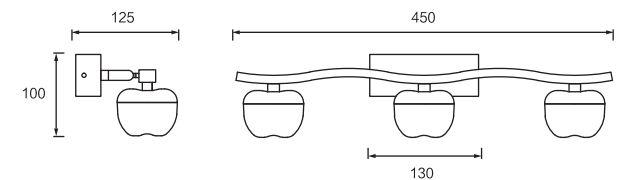

Dimension(mm)