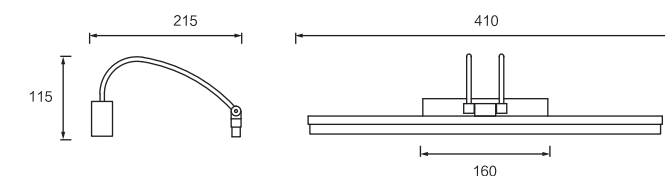

Dimension(mm)

MODEL	SIZE	WATT	LAMP	MATERIALS	INPUT VOLTAGE	CRI	LM	CCT	IP
JQ6690-9W	410*115*215	9W	LED SMD2835	Iron+Acrylic	100-240V	80-90	585	3000-6500K	IP20
JQ6690-12W	510*115*215	12W	LED SMD2835	Iron+Acrylic	100-240V	80-90	780	3000-6500K	IP20
JQ6690-14W	610*115*215	14W	LED SMD2835	Iron+Acrylic	100-240V	80-90	910	3000-6500K	IP20
JQ6690-16W	710*115*215	16W	LED SMD2835	Iron+Acrylic	100-240V	80-90	1040	3000-6500K	IP20