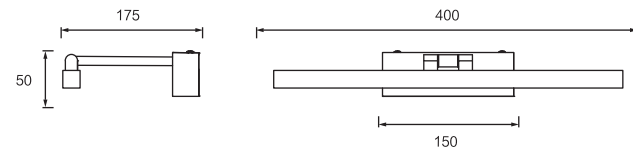

Dimension(mm)

MODEL	SIZE	WATT	LAMP	MATERIALS	INPUT VOLTAGE	CRI	LM	CCT	IP
JQ7700-9W	400*50*175	9W	LED SMD2835	Iron+Aluminum	100-240V	80-90	585	3000-6500K	IP20
JQ7700-12W	500*50*175	12W	LED SMD2835	Iron+Aluminum	100-240V	80-90	780	3000-6500K	IP20
JQ7700-14W	600*50*175	14W	LED SMD2835	Iron+Aluminum	100-240V	80-90	910	3000-6500K	IP20
JQ7700-16W	700*50*175	16W	LED SMD2835	Iron+Aluminum	100-240V	80-90	1040	3000-6500K	IP20