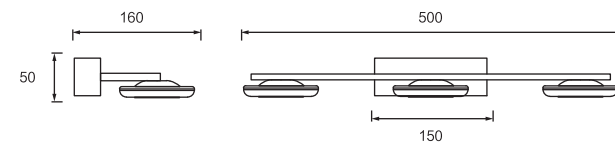

Dimension(mm)

MODEL	SIZE	WATT	LAMP	MATERIALS	INPUT VOLTAGE	CRI	LM	CCT	IP
JQ7140-8W	300*160*50	8W	LED SMD2835	Iron+Acrylic	100-240V	80-90	520	3000-6500K	IP20
JQ7140-12W	500*160*50	12W	LED SMD2835	Iron+Acrylic	100-240V	80-90	780	3000-6500K	IP20
JQ7140-16W	700*160*50	16W	LED SMD2835	Iron+Acrylic	100-240V	80-90	1040	3000-6500K	IP20