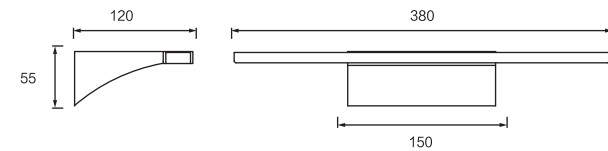

Dimension(mm)

MODEL	SIZE	WATT	LAMP	MATERIALS	INPUT VOLTAGE	CRI	LM	CCT	IP
JQ7300-8W	380*55*120	8W	LED SMD2835	Iron+Aluminum	100-240V	80-90	520	3000-6500K	IP20
JQ7300-12W	520*55*120	12W	LED SMD2835	Iron+Aluminum	100-240V	80-90	780	3000-6500K	IP20
JQ7300-16W	780*55*120	16W	LED SMD2835	Iron+Aluminum	100-240V	80-90	1040	3000-6500K	IP20