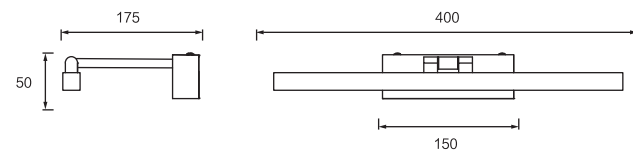

Dimension(mm)

MODEL	SIZE	WATT	LAMP	MATERIALS	INPUT VOLTAGE	CRI	LM	CCT	IP
JQ7520-9W	400*50*175	9W	LED SMD2835	Iron+Aluminum	100-240V	80-90	585	3000-6500K	IP20
JQ7520-12W	500*50*175	12W	LED SMD2835	Iron+Aluminum	100-240V	80-90	780	3000-6500K	IP20
JQ7520-14W	600*50*175	14W	LED SMD2835	Iron+Aluminum	100-240V	80-90	910	3000-6500K	IP20
JQ7520-16W	700*50*175	16W	LED SMD2835	Iron+Aluminum	100-240V	80-90	1040	3000-6500K	IP20