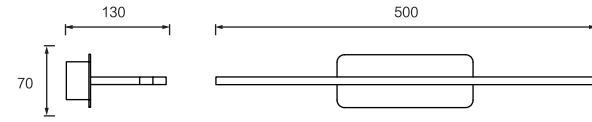

Dimension(mm)

MODEL	SIZE	WATT	LAMP	MATERIALS	INPUT VOLTAGE	CRI	LM	CCT	IP
JQ7670-8W	500*70*130	8W	LED SMD2835	Aluminum	100-240V	80-90	520	3000-6500K	IP20
JQ7670-10W	600*70*130	10W	LED SMD2835	Aluminum	100-240V	80-90	650	3000-6500K	IP20
JQ7670-14W	860*70*130	14W	LED SMD2835	Aluminum	100-240V	80-90	910	3000-6500K	IP20