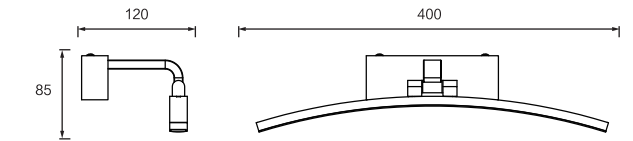

Dimension(mm)

MODEL	SIZE	WATT	LAMP	MATERIALS	INPUT VOLTAGE	CRI	LM	CCT	IP
JQ7960-8W	400*85*120	8W	LED SMD2835	Iron+Aluminum	100-240V	80-90	520	3000-6500K	IP20
JQ7960-10W	500*85*120	10W	LED SMD2835	Iron+Aluminum	100-240V	80-90	650	3000-6500K	IP20
JQ7960-12W	600*85*120	12W	LED SMD2835	Iron+Aluminum	100-240V	80-90	780	3000-6500K	IP20
JQ7960-14W	700*85*120	14W	LED SMD2835	Iron+Aluminum	100-240V	80-90	910	3000-6500K	IP20