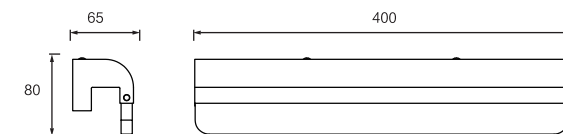

Dimension(mm)

MODEL	SIZE	WATT	LAMP	MATERIALS	INPUT VOLTAGE	CRI	LM	CCT	IP
JQ7830-9W	400*80*65	9W	LED SMD2835	Iron+Acrylic	100-240V	80-90	585	3000-6500K	IP20
JQ7830-12W	500*80*65	12W	LED SMD2835	Iron+Acrylic	100-240V	80-90	780	3000-6500K	IP20
JQ7830-14W	600*80*65	14W	LED SMD2835	Iron+Acrylic	100-240V	80-90	910	3000-6500K	IP20
JQ7830-16W	700*80*65	16W	LED SMD2835	Iron+Acrylic	100-240V	80-90	1040	3000-6500K	IP20