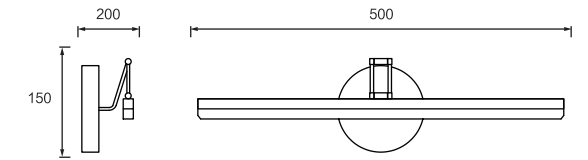

Dimension(mm)

MODEL	SIZE	WATT	LAMP	MATERIALS	INPUT VOLTAGE	CRI	LM	CCT	IP
JQ7810-9W	500*150*200	9W	LED SMD2835	Copper+Acrylic	100-240V	80-90	585	3000-6500K	IP20
JQ7810-12W	620*150*200	12W	LED SMD2835	Copper+Acrylic	100-240V	80-90	780	3000-6500K	IP20
JQ7810-15W	810*150*200	15W	LED SMD2835	Copper+Acrylic	100-240V	80-90	975	3000-6500K	IP20