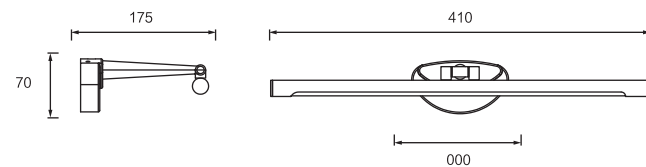

Dimension(mm)

MODEL	SIZE	WATT	LAMP	MATERIALS	INPUT VOLTAGE	CRI	LM	CCT	IP
JQ7880-9W	410*70*175	9W	LED SMD2835	Iron+PC	100-240V	80-90	585	3000-6500K	IP20
JQ7880-12W	510*70*175	12W	LED SMD2835	Iron+PC	100-240V	80-90	780	3000-6500K	IP20
JQ7880-14W	610*70*175	14W	LED SMD2835	Iron+PC	100-240V	80-90	910	3000-6500K	IP20