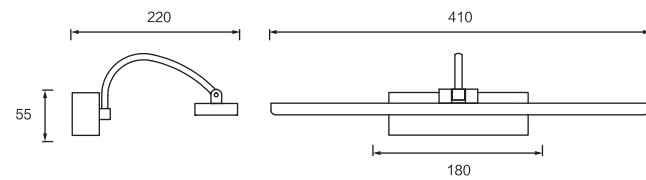

Dimension(mm)

MODEL	SIZE	WATT	LAMP	MATERIALS	INPUT VOLTAGE	CRI	LM	CCT	IP
JQ6990-16W	410*105*220	16W	LED SMD3014	Iron+PC	100-240V	80-90	1040	3000-6500K	IP20
JQ6990-24W	610*105*220	24W	LED SMD3014	Iron+PC	100-240V	80-90	1560	3000-6500K	IP20
JQ6990-32W	810*105*220	32W	LED SMD3014	Iron+PC	100-240V	80-90	2080	3000-6500K	IP20