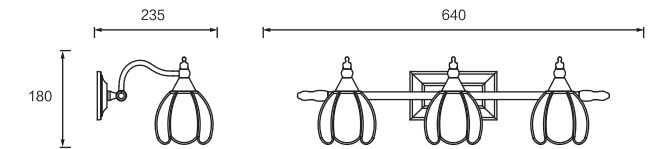

Dimension(mm)

MODEL	SIZE	WATT	LAMP	MATERIALS	INPUT VOLTAGE	CRI	LM	CCT	IP
JQ6410-2T	420*180*235	6W	E14*2	Iron+Glass+Copper	100-240V	80-90	390	3000-6500K	IP20
JQ6410-3T	640*180*235	9W	E14*3	Iron+Glass+Copper	100-240V	80-90	585	3000-6500K	IP20
JQ6410-4T	860*180*235	12W	E14*4	Iron+Glass+Copper	100-240V	80-90	780	3000-6500K	IP20