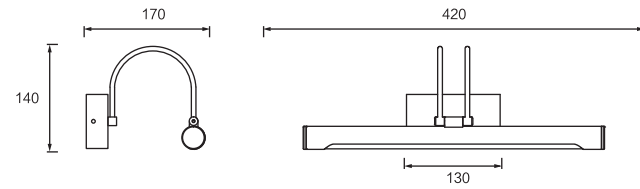

Dimension(mm)

MODEL	SIZE	WATT	LAMP	MATERIALS	INPUT VOLTAGE	CRI	LM	CCT	IP
JQ5640-9W	420*140*170	9W	LED SMD2835	Iron+PC	100-240V	80-90	585	3000-6500K	IP20
JQ5640-12W	520*140*170	12W	LED SMD2835	Iron+PC	100-240V	80-90	780	3000-6500K	IP20
JQ5640-14W	620*140*170	14W	LED SMD2835	Iron+PC	100-240V	80-90	910	3000-6500K	IP20
JQ5640-16W	720*140*170	16W	LED SMD2835	Iron+PC	100-240V	80-90	1040	3000-6500K	IP20