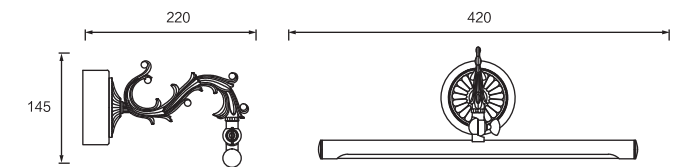

Dimension(mm)