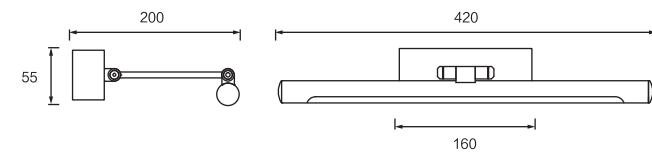

Dimension(mm)

MODEL	SIZE	WATT	LAMP	MATERIALS	INPUT VOLTAGE	CRI	LM	CCT	IP
JQ5891-9W	420*55*200	9W	LED SMD2835	Stainless Steel+Iron	100-240V	80-90	585	3000-6500K	IP20
JQ5891-12W	520*55*200	12W	LED SMD2835	Stainless Steel+Iron	100-240V	80-90	780	3000-6500K	IP20
JQ5891-14W	620*55*200	14W	LED SMD2835	Stainless Steel+Iron	100-240V	80-90	910	3000-6500K	IP20
JQ5891-16W	720*55*200	16W	LED SMD2835	Stainless Steel+Iron	100-240V	80-90	1040	3000-6500K	IP20