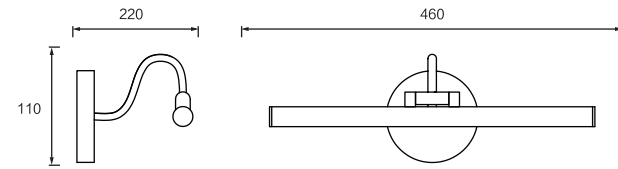

Dimension(mm)

MODEL	SIZE	WATT	LAMP	MATERIALS	INPUT VOLTAGE	CRI	LM	CCT	IP
JQ8070-8W	460*110*220	8W	LED SMD2835	Iron+Acrylic	100-240V	80-90	520	3000-6500K	IP20
JQ8070-11W	600*110*220	11W	LED SMD2835	Iron+Acrylic	100-240V	80-90	715	3000-6500K	IP20
JQ8070-15W	790*110*220	15W	LED SMD2835	Iron+Acrylic	100-240V	80-90	975	3000-6500K	IP20