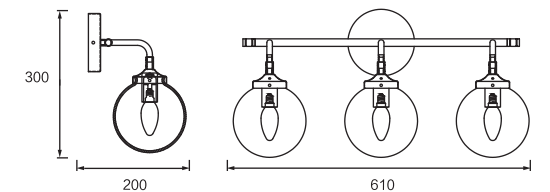

Dimension(mm)

MODEL	SIZE	WATT	LAMP	MATERIALS	INPUT VOLTAGE	CRI	LM	CCT	IP
JQ7990-3T	610*300*200	9W	E14	Iron+Acrylic	100-240V	80-90	585	3000-6500K	IP20
JQ7990-4T	840*300*200	12W	E14	Iron+Acrylic	100-240V	80-90	780	3000-6500K	IP20