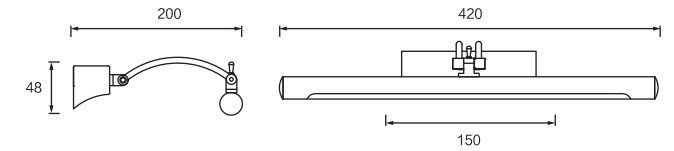

Dimension(mm)

MODEL	SIZE	WATT	LAMP	MATERIALS	INPUT VOLTAGE	CRI	LM	CCT	IP
JQ5890-7W	420*48*200	7W	LED SMD2835	Stainless Steel+Iron	100-240V	80-90	390	3000-6500K	IP20
JQ5890-12W	520*48*200	12W	LED SMD2835	Stainless Steel+Iron	100-240V	80-90	780	3000-6500K	IP20
JQ5890-14W	620*48*200	14W	LED SMD2835	Stainless Steel+Iron	100-240V	80-90	910	3000-6500K	IP20
JQ5890-16W	720*48*200	16W	LED SMD2835	Stainless Steel+Iron	100-240V	80-90	1040	3000-6500K	IP20