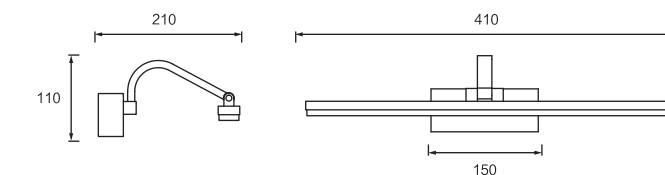

Dimension(mm)