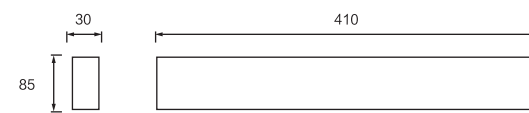

Dimension(mm)

MODEL	SIZE	WATT	LAMP	MATERIALS	INPUT VOLTAGE	CRI	LM	CCT	IP
JQ6090-6W	240*85*30	6W	LED SMD2835	Aluminum	100-240V	80-90	390	3000-6500K	IP20
JQ6090-14W	410*85*30	14W	LED SMD2835	Aluminum	100-240V	80-90	910	3000-6500K	IP20
JQ6090-20W	610*85*30	20W	LED SMD2835	Aluminum	100-240V	80-90	1300	3000-6500K	IP20
JQ6090-24W	720*85*30	24W	LED SMD2835	Aluminum	100-240V	80-90	1560	3000-6500K	IP20