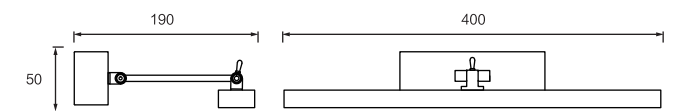

Dimension(mm)