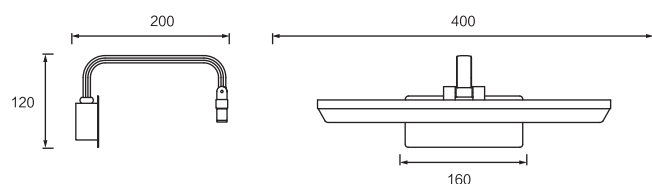

Dimension(mm)

MODEL	SIZE	WATT	LAMP	MATERIALS	INPUT VOLTAGE	CRI	LM	CCT	IP
JQ6560-9W	400*120*200	9W	LED SMD2835	Iron+Acrylic	100-240V	80-90	585	3000-6500K	IP20
JQ6560-12W	500*120*200	12W	LED SMD2835	Iron+Acrylic	100-240V	80-90	780	3000-6500K	IP20
JQ6560-14W	600*120*200	14W	LED SMD2835	Iron+Acrylic	100-240V	80-90	910	3000-6500K	IP20
JQ6560-16W	700*120*200	16W	LED SMD2835	Iron+Acrylic	100-240V	80-90	1040	3000-6500K	IP20