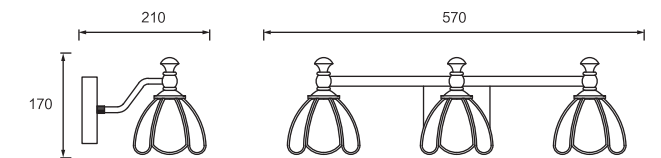

Dimension(mm)