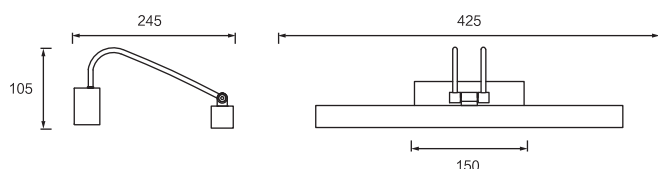

Dimension(mm)

MODEL	SIZE	WATT	LAMP	MATERIALS	INPUT VOLTAGE	CRI	LM	CCT	IP
JQ6660-9W	425*105*245	9W	LED SMD2835	Steel+PC	100-240V	80-90	585	3000-6500K	IP20
JQ6660-12W	525*105*245	12W	LED SMD2835	Steel+PC	100-240V	80-90	780	3000-6500K	IP20
JQ6660-14W	625*105*245	14W	LED SMD2835	Steel+PC	100-240V	80-90	910	3000-6500K	IP20
JQ6660-16W	725*105*245	16W	LED SMD2835	Steel+PC	100-240V	80-90	1040	3000-6500K	IP20