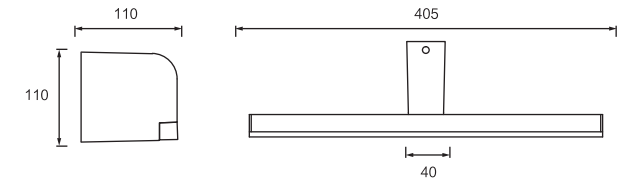

Dimension(mm)

MODEL	SIZE	WATT	LAMP	MATERIALS	INPUT VOLTAGE	CRI	LM	CCT	IP
JQ7510-9W	400*110*110	9W	LED SMD2835	Iron+Acrylic	100-240V	80-90	585	3000-6500K	IP20
JQ7510-12W	500*110*110	12W	LED SMD2835	Iron+Acrylic	100-240V	80-90	780	3000-6500K	IP20
JQ7510-14W	600*110*110	14W	LED SMD2835	Iron+Acrylic	100-240V	80-90	910	3000-6500K	IP20
JQ7510-16W	700*110*110	16W	LED SMD2835	Iron+Acrylic	100-240V	80-90	1040	3000-6500K	IP20