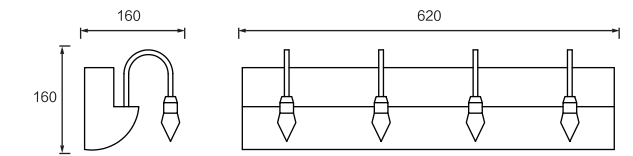

Dimension(mm)

MODEL	SIZE	WATT	LAMP	MATERIALS	INPUT VOLTAGE	CRI	LM	CCT	IP
JQ8020-1T	160*160*160	3W	LED SMD2835	Stainless Steel+Crystal	100-240V	80-90	195	3000-6500K	IP20
JQ8020-2T	320*160*160	6W	LED SMD2835	Stainless Steel+Crystal	100-240V	80-90	390	3000-6500K	IP20
JQ8020-3T	460*160*160	9W	LED SMD2835	Stainless Steel+Crystal	100-240V	80-90	585	3000-6500K	IP20
JQ8020-4T	620*160*160	12W	LED SMD2835	Stainless Steel+Crystal	100-240V	80-90	780	3000-6500K	IP20