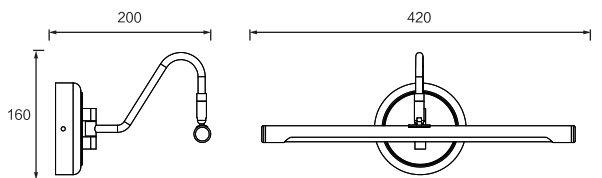

Dimension(mm)

MODEL	SIZE	WATT	LAMP	MATERIALS	INPUT VOLTAGE	CRI	LM	CCT	IP
JQ7940-9W	420*160*200	9W	LED SMD2835	Iron+PC	100-240V	80-90	585	3000-6500K	IP20
JQ7940-12W	520*160*200	12W	LED SMD2835	Iron+PC	100-240V	80-90	780	3000-6500K	IP20
JQ7940-14W	620*160*200	14W	LED SMD2835	Iron+PC	100-240V	80-90	910	3000-6500K	IP20