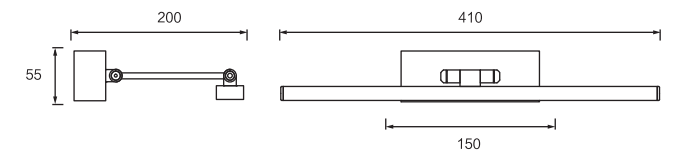

Dimension(mm)