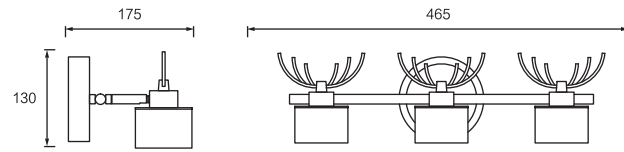

Dimension(mm)

MODEL	SIZE	WATT	LAMP	MATERIALS	INPUT VOLTAGE	CRI	LM	CCT	IP
JQ7230-6W	325*130*175	6W	LED SMD2835	Iron+Acrylic	100-240V	80-90	390	3000-6500K	IP20
JQ7230-9W	465*130*175	9W	LED SMD2835	Iron+Acrylic	100-240V	80-90	585	3000-6500K	IP20
JQ7230-12W	620*130*175	12W	LED SMD2835	Iron+Acrylic	100-240V	80-90	780	3000-6500K	IP20