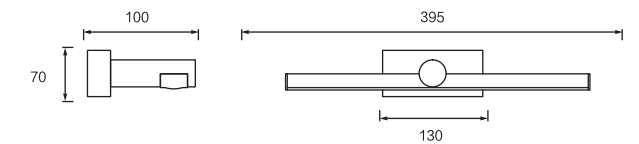

Dimension(mm)

MODEL	SIZE	WATT	LAMP	MATERIALS	INPUT VOLTAGE	CRI	LM	CCT	IP
JQ7470-9W	395*70*100	9W	LED SMD2835	Iron+Aluminum	100-240V	80-90	585	3000-6500K	IP20
JQ7470-12W	495*70*100	12W	LED SMD2835	Iron+Aluminum	100-240V	80-90	780	3000-6500K	IP20
JQ7470-14W	595*70*100	14W	LED SMD2835	Iron+Aluminum	100-240V	80-90	910	3000-6500K	IP20
JQ7470-16W	695*70*100	16W	LED SMD2835	Iron+Aluminum	100-240V	80-90	1040	3000-6500K	IP20