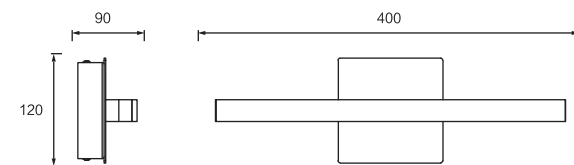

Dimension(mm)

MODEL	SIZE	WATT	LAMP	MATERIALS	INPUT VOLTAGE	CRI	LM	CCT	IP
JQ7560-9W	400*120*90	9W	LED SMD2835	Iron+Acrylic	100-240V	80-90	585	3000-6500K	IP20
JQ7560-12W	500*120*90	12W	LED SMD2835	Iron+Acrylic	100-240V	80-90	780	3000-6500K	IP20
JQ7560-14W	600*120*90	14W	LED SMD2835	Iron+Acrylic	100-240V	80-90	910	3000-6500K	IP20
JQ7560-16W	700*120*90	16W	LED SMD2835	Iron+Acrylic	100-240V	80-90	1040	3000-6500K	IP20