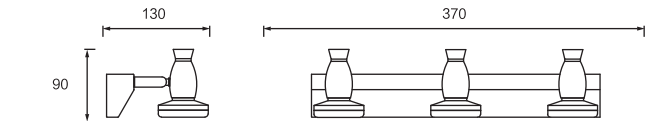

Dimension(mm)

MODEL	SIZE	WATT	LAMP	MATERIALS	INPUT VOLTAGE	CRI	LM	CCT	IP
JQ6900-6W	320*90*130	6W	LED SMD2835	Iron+Acrylic	100-240V	80-90	390	3000-6500K	IP20
JQ6900-9W	460*90*130	9W	LED SMD2835	Iron+Acrylic	100-240V	80-90	585	3000-6500K	IP20
JQ6900-12W	620*90*130	12W	LED SMD2835	Iron+Acrylic	100-240V	80-90	780	3000-6500K	IP20