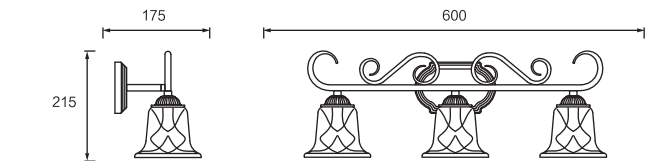

Dimension(mm)