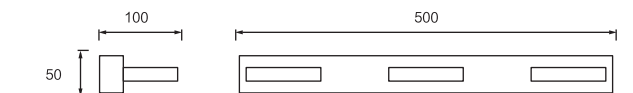

Dimension(mm)