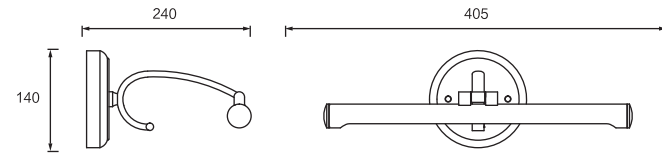

Dimension(mm)

MODEL	SIZE	WATT	LAMP	MATERIALS	INPUT VOLTAGE	CRI	LM	CCT	IP
JQ6321-9W	405*140*240	9W	LED SMD2835	Iron+PC	100-240V	80-90	585	3000-6500K	IP20
JQ6321-12W	505*140*240	12W	LED SMD2835	Iron+PC	100-240V	80-90	780	3000-6500K	IP20
JQ6321-14W	605*140*240	14W	LED SMD2835	Iron+PC	100-240V	80-90	910	3000-6500K	IP20
JQ6321-16W	705*140*240	16W	LED SMD2835	Iron+PC	100-240V	80-90	1040	3000-6500K	IP20