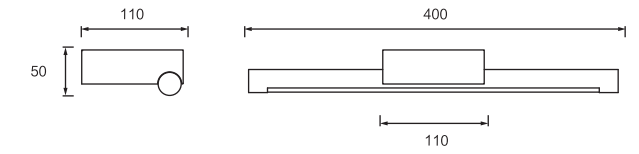

Dimension(mm)

MODEL	SIZE	WATT	LAMP	MATERIALS	INPUT VOLTAGE	CRI	LM	CCT	IP
JQ6630-9W	400*50*110	9W	LED SMD2835	Iron+PC	100-240V	80-90	585	3000-6500K	IP20
JQ6630-12W	500*50*110	12W	LED SMD2835	Iron+PC	100-240V	80-90	780	3000-6500K	IP20
JQ6630-14W	600*50*110	14W	LED SMD2835	Iron+PC	100-240V	80-90	910	3000-6500K	IP20
JQ6630-16W	700*50*110	16W	LED SMD2835	Iron+PC	100-240V	80-90	1040	3000-6500K	IP20