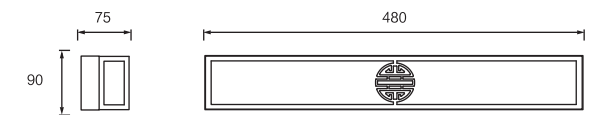

Dimension(mm)