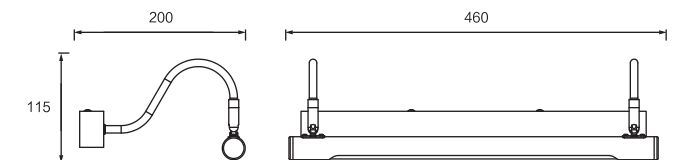

Dimension(mm)