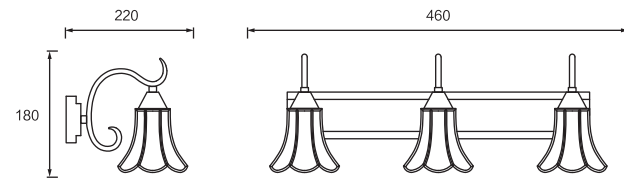

Dimension(mm)

MODEL	SIZE	WATT	LAMP	MATERIALS	INPUT VOLTAGE	CRI	LM	CCT	IP
JQ0300-1T	190*180*220	3W	E14*1	Iron+Glass	100-240V	80-90	195	3000-6500K	IP20
JQ0300-2T	300*180*220	6W	E14*2	Iron+Glass	100-240V	80-90	390	3000-6500K	IP20
JQ0300-3T	460*180*220	9W	E14*3	Iron+Glass	100-240V	80-90	585	3000-6500K	IP20
JQ0300-4T	640*180*220	12W	E14*4	Iron+Glass	100-240V	80-90	780	3000-6500K	IP20