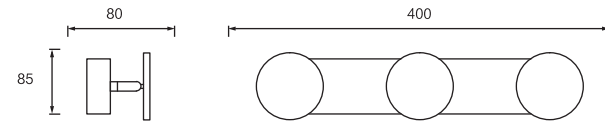

Dimension(mm)

MODEL	SIZE	WATT	LAMP	MATERIALS	INPUT VOLTAGE	CRI	LM	CCT	IP
JQ7130-6W	250*85*80	6W	LED SMD2835	Iron+Acrylic	100-240V	80-90	390	3000-6500K	IP20
JQ7130-9W	400*85*80	9W	LED SMD2835	Iron+Acrylic	100-240V	80-90	585	3000-6500K	IP20
JQ7130-12W	550*85*80	12W	LED SMD2835	Iron+Acrylic	100-240V	80-90	780	3000-6500K	IP20