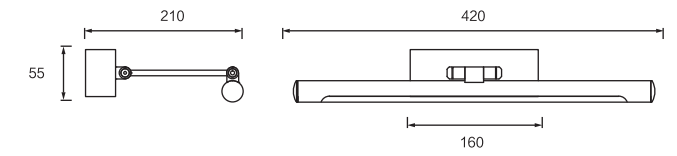

Dimension(mm)

MODEL	SIZE	WATT	LAMP	MATERIALS	INPUT VOLTAGE	CRI	LM	CCT	IP
JQ7110-9W	420*55*210	9W	LED SMD2835	Iron+PC	100-240V	80-90	585	3000-6500K	IP20
JQ7110-12W	520*55*210	12W	LED SMD2835	Iron+PC	100-240V	80-90	780	3000-6500K	IP20
JQ7110-14W	620*55*210	14W	LED SMD2835	Iron+PC	100-240V	80-90	910	3000-6500K	IP20
JQ7110-16W	720*55*210	16W	LED SMD2835	Iron+PC	100-240V	80-90	1040	3000-6500K	IP20