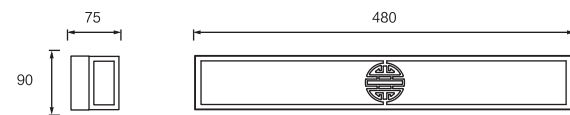

Dimension(mm)