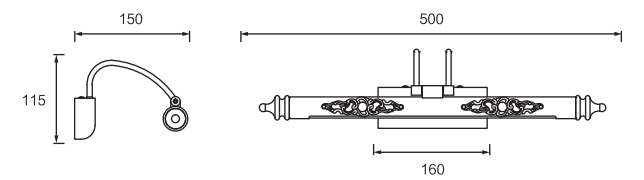

Dimension(mm)