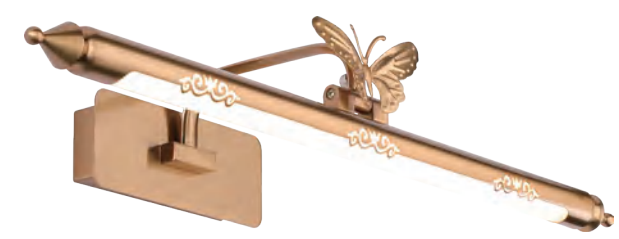

MODEL	SIZE	WATT	LAMP	MATERIALS	INPUT VOLTAGE	CRI	LM	CCT	IP
JQ7380-9W	520*100*205	9W	LED SMD2835	Iron+PC	100-240V	80-90	585	3000-6500K	IP20
JQ7380-12W	620*100*205	12W	LED SMD2835	Iron+PC	100-240V	80-90	780	3000-6500K	IP20
JQ7380-14W	720*100*205	14W	LED SMD2835	Iron+PC	100-240V	80-90	910	3000-6500K	IP20