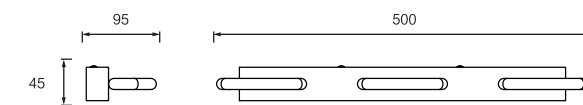

Dimension(mm)