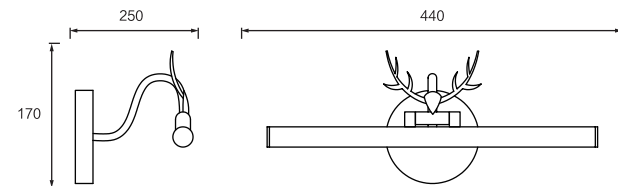

Dimension(mm)

MODEL	SIZE	WATT	LAMP	MATERIALS	INPUT VOLTAGE	CRI	LM	CCT	IP
JQ8060-8W	440*170*250	8W	LED SMD2835	Copper+PC	100-240V	80-90	520	3000-6500K	IP20
JQ8060-11W	570*170*250	11W	LED SMD2835	Copper+PC	100-240V	80-90	715	3000-6500K	IP20
JQ8060-15W	760*170*250	15W	LED SMD2835	Copper+PC	100-240V	80-90	975	3000-6500K	IP20