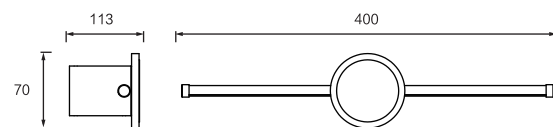

Dimension(mm)

MODEL	SIZE	WATT	LAMP	MATERIALS	INPUT VOLTAGE	CRI	LM	CCT	IP
JQ8080-13W	400*70*113	13W	LED SMD2835	Aluminum+Iron+Acrylic	100-240V	80-90	845	3000-6500K	IP20
JQ8080-15W	600*70*113	15W	LED SMD2835	Aluminum+Iron+Acrylic	100-240V	80-90	975	3000-6500K	IP20
JQ8080-19W	800*70*113	19W	LED SMD2835	Aluminum+Iron+Acrylic	100-240V	80-90	1235	3000-6500K	IP20