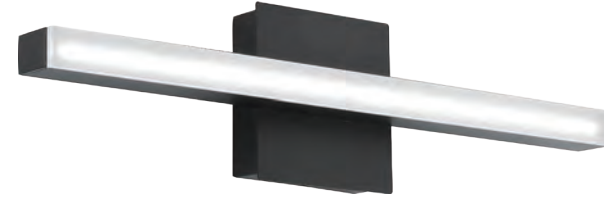

MODEL	SIZE	WATT	LAMP	MATERIALS	INPUT VOLTAGE	CRI	LM	CCT	IP
JQ7550-9W	400*120*70	9W	LED SMD2835	Iron+Acrylic	100-240V	80-90	585	3000-6500K	IP20
JQ7550-12W	500*120*70	12W	LED SMD2835	Iron+Acrylic	100-240V	80-90	780	3000-6500K	IP20
JQ7550-14W	600*120*70	14W	LED SMD2835	Iron+Acrylic	100-240V	80-90	910	3000-6500K	IP20
JQ7550-16W	700*120*70	16W	LED SMD2835	Iron+Acrylic	100-240V	80-90	1040	3000-6500K	IP20

MODEL	SIZE	WATT	LAMP	MATERIALS	INPUT VOLTAGE	CRI	LM	CCT	IP
JQ7510-9W	400*110*110	9W	LED SMD2835	Iron+Acrylic	100-240V	80-90	585	3000-6500K	IP20
JQ7510-12W	500*110*110	12W	LED SMD2835	Iron+Acrylic	100-240V	80-90	780	3000-6500K	IP20
JQ7510-14W	600*110*110	14W	LED SMD2835	Iron+Acrylic	100-240V	80-90	910	3000-6500K	IP20
JQ7510-16W	700*110*110	16W	LED SMD2835	Iron+Acrylic	100-240V	80-90	1040	3000-6500K	IP20

MODEL	SIZE	WATT	LAMP	MATERIALS	INPUT VOLTAGE	CRI	LM	CCT	IP
JQ7560-9W	400*120*90	9W	LED SMD2835	Iron+Acrylic	100-240V	80-90	585	3000-6500K	IP20
JQ7560-12W	500*120*90	12W	LED SMD2835	Iron+Acrylic	100-240V	80-90	780	3000-6500K	IP20
JQ7560-14W	600*120*90	14W	LED SMD2835	Iron+Acrylic	100-240V	80-90	910	3000-6500K	IP20
JQ7560-16W	700*120*90	16W	LED SMD2835	Iron+Acrylic	100-240V	80-90	1040	3000-6500K	IP20

MODEL	SIZE	WATT	LAMP	MATERIALS	INPUT VOLTAGE	CRI	LM	CCT	IP
JQ7730-9W	400*50*190	9W	LED SMD2835	Iron+Acrylic	100-240V	80-90	585	3000-6500K	IP20
JQ7730-12W	500*50*190	12W	LED SMD2835	Iron+Acrylic	100-240V	80-90	780	3000-6500K	IP20
JQ7730-14W	600*50*190	14W	LED SMD2835	Iron+Acrylic	100-240V	80-90	910	3000-6500K	IP20
JQ7730-16W	700*50*190	16W	LED SMD2835	Iron+Acrylic	100-240V	80-90	1040	3000-6500K	IP20