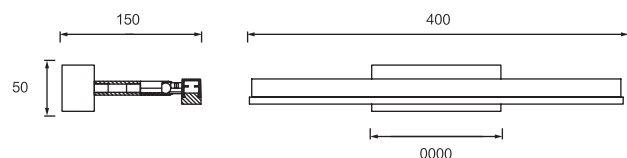

Dimension(mm)

MODEL	SIZE	WATT	LAMP	MATERIALS	INPUT VOLTAGE	CRI	LM	CCT	IP
JQ7860-9W	400*50*150	9W	LED SMD2835	Aluminum+Iron+Acrylic	100-240V	80-90	585	3000-6500K	IP20
JQ7860-12W	500*50*150	12W	LED SMD2835	Aluminum+Iron+Acrylic	100-240V	80-90	780	3000-6500K	IP20
JQ7860-14W	600*50*150	14W	LED SMD2835	Aluminum+Iron+Acrylic	100-240V	80-90	910	3000-6500K	IP20