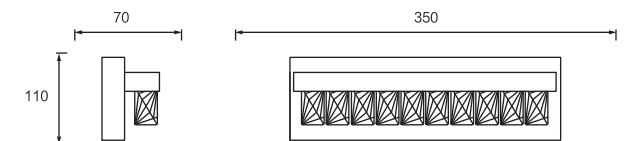

Dimension(mm)