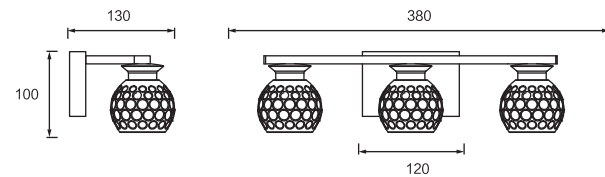

Dimension(mm)

MODEL	SIZE	WATT	LAMP	MATERIALS	INPUT VOLTAGE	CRI	LM	CCT	IP
JQ7250-10W	230*100*130	10W	G9 socket	Stainless Steel+Glass	100-240V	80-90	650	3000-6500K	IP20
JQ7250-15W	380*100*130	15W	G9 socket	Stainless Steel+Glass	100-240V	80-90	975	3000-6500K	IP20
JQ7250-20W	520*100*130	20W	G9 socket	Stainless Steel+Glass	100-240V	80-90	1300	3000-6500K	IP20
JQ7250-25W	680*100*130	25W	G9 socket	Stainless Steel+Glass	100-240V	80-90	1625	3000-6500K	IP20