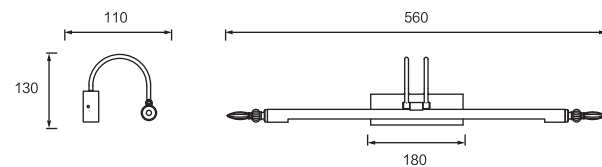

Dimension(mm)

MODEL	SIZE	WATT	LAMP	MATERIALS	INPUT VOLTAGE	CRI	LM	CCT	IP
JQ6460-9W	560*110*130	9W	LED SMD2835	Iron+PC	100-240V	80-90	585	3000-6500K	IP20
JQ6470-12W	660*110*130	12W	LED SMD2835	Iron+PC	100-240V	80-90	780	3000-6500K	IP20
JQ6470-14W	760*110*130	14W	LED SMD2835	Iron+PC	100-240V	80-90	910	3000-6500K	IP20