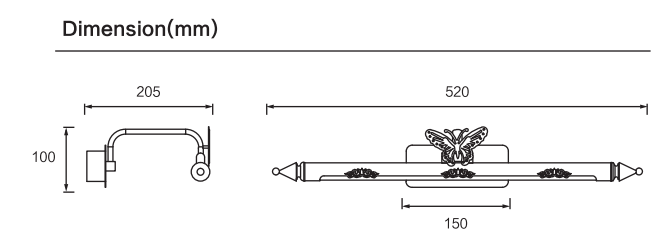

MODEL	SIZE	WATT	LAMP	MATERIALS	INPUT VOLTAGE	CRI	LM	CCT	IP
JQ7380-9W	520*100*205	9W	LED SMD2835	Iron+PC	100-240V	80-90	585	3000-6500K	IP20
JQ7380-12W	620*100*205	12W	LED SMD2835	Iron+PC	100-240V	80-90	780	3000-6500K	IP20
JQ7380-14W	720*100*205	14W	LED SMD2835	Iron+PC	100-240V	80-90	910	3000-6500K	IP20