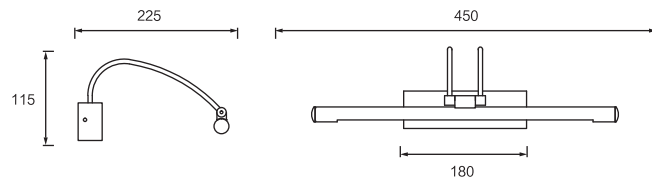

Dimension(mm)

MODEL	SIZE	WATT	LAMP	MATERIALS	INPUT VOLTAGE	CRI	LM	CCT	IP
JQ6470-9W	450*115*225	9W	LED SMD2835	Iron+PC	100-240V	80-90	585	3000-6500K	IP20
JQ6470-12W	550*115*225	12W	LED SMD2835	Iron+PC	100-240V	80-90	780	3000-6500K	IP20
JQ6470-14W	650*115*225	14W	LED SMD2835	Iron+PC	100-240V	80-90	910	3000-6500K	IP20
JQ6470-16W	750*115*225	16W	LED SMD2835	Iron+PC	100-240V	80-90	1040	3000-6500K	IP20