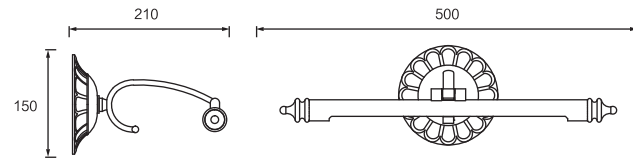

Dimension(mm)

MODEL	SIZE	WATT	LAMP	MATERIALS	INPUT VOLTAGE	CRI	LM	CCT	IP
JQ6340-8W	500*150*210	8W	LED SMD2835	Iron+PC	110-240V	80-90	520	3000-6500K	IP20
JQ6340-12W	700*150*210	12W	LED SMD2835	Iron+PC	110-240V	80-90	780	3000-6500K	IP20
JQ6340-16W	900*150*210	16W	LED SMD2835	Iron+PC	110-240V	80-90	1040	3000-6500K	IP20