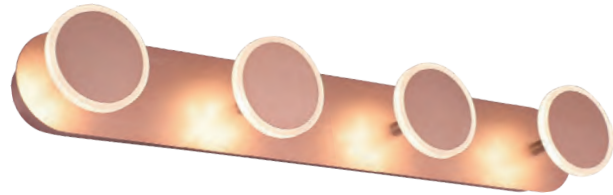

MODEL	SIZE	WATT	LAMP	MATERIALS	INPUT VOLTAGE	CRI	LM	CCT	IP
JQ7230-6W	325*130*175	6W	LED SMD2835	Iron+Acrylic	100-240V	80-90	390	3000-6500K	IP20
JQ7230-9W	465*130*175	9W	LED SMD2835	Iron+Acrylic	100-240V	80-90	585	3000-6500K	IP20
JQ7230-12W	620*130*175	12W	LED SMD2835	Iron+Acrylic	100-240V	80-90	780	3000-6500K	IP20

MODEL	SIZE	WATT	LAMP	MATERIALS	INPUT VOLTAGE	CRI	LM	CCT	IP
JQ6730-1T	300*180*220	3W	E14*1	Iron+Glass	100-240V	80-90	195	3000-6500K	IP20
JQ6730-2T	410*180*220	6W	E14*2	Iron+Glass	100-240V	80-90	390	3000-6500K	IP20
JQ6730-3T	590*180*220	9W	E14*3	Iron+Glass	100-240V	80-90	585	3000-6500K	IP20
JQ6730-4T	780*180*220	12W	E14*4	Iron+Glass	100-240V	80-90	780	3000-6500K	IP20

MODEL	SIZE	WATT	LAMP	MATERIALS	INPUT VOLTAGE	CRI	LM	CCT	IP
JQ7130-6W	250*85*80	6W	LED SMD2835	Iron+Acrylic	100-240V	80-90	390	3000-6500K	IP20
JQ7130-9W	400*85*80	9W	LED SMD2835	Iron+Acrylic	100-240V	80-90	585	3000-6500K	IP20
JQ7130-12W	550*85*80	12W	LED SMD2835	Iron+Acrylic	100-240V	80-90	780	3000-6500K	IP20

MODEL	SIZE	WATT	LAMP	MATERIALS	INPUT VOLTAGE	CRI	LM	CCT	IP
JQ6900-6W	320*90*130	6W	LED SMD2835	Iron+Acrylic	100-240V	80-90	390	3000-6500K	IP20
JQ6900-9W	460*90*130	9W	LED SMD2835	Iron+Acrylic	100-240V	80-90	585	3000-6500K	IP20
JQ6900-12W	620*90*130	12W	LED SMD2835	Iron+Acrylic	100-240V	80-90	780	3000-6500K	IP20

MODEL	SIZE	WATT	LAMP	MATERIALS	INPUT VOLTAGE	CRI	LM	CCT	IP
JQ0300-1T	190*180*220	3W	E14*1	Iron+Glass	100-240V	80-90	195	3000-6500K	IP20
JQ0300-2T	300*180*220	6W	E14*2	Iron+Glass	100-240V	80-90	390	3000-6500K	IP20
JQ0300-3T	460*180*220	9W	E14*3	Iron+Glass	100-240V	80-90	585	3000-6500K	IP20
JQ0300-4T	640*180*220	12W	E14*4	Iron+Glass	100-240V	80-90	780	3000-6500K	IP20