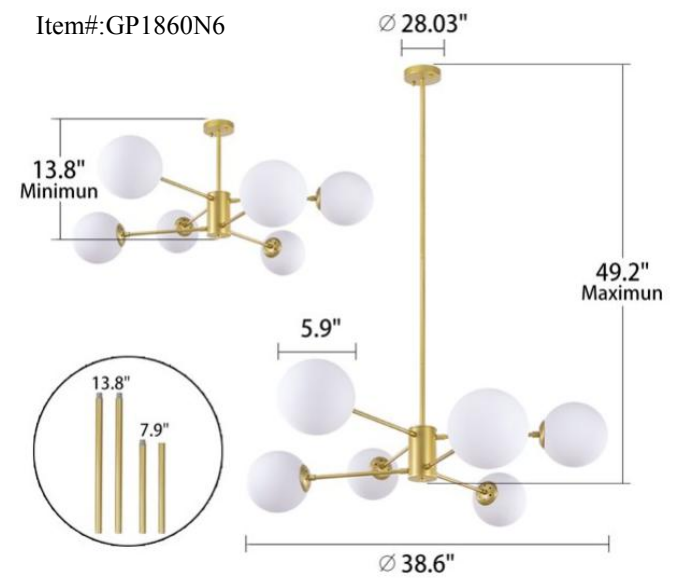

Item#:GP1860N6