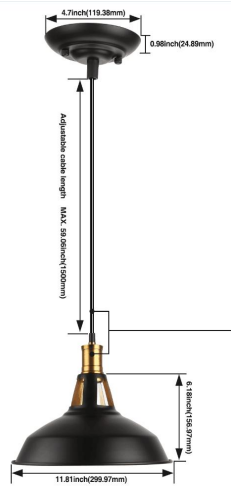

Item#:GC1962N2