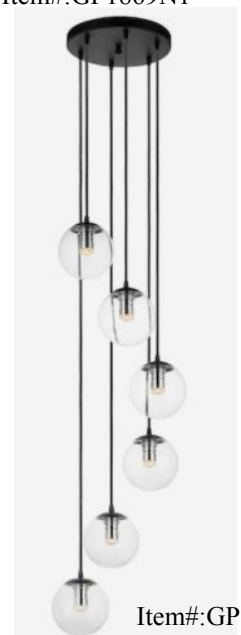

# UL Listed Light Fixture

Item#:GP1791N3

Item#:GP1887N3

Item#:GP1850N3

Item#:GP1869N1

Item#:GP1879N3

Item#:GP1848N1

Item#:GP1850N8