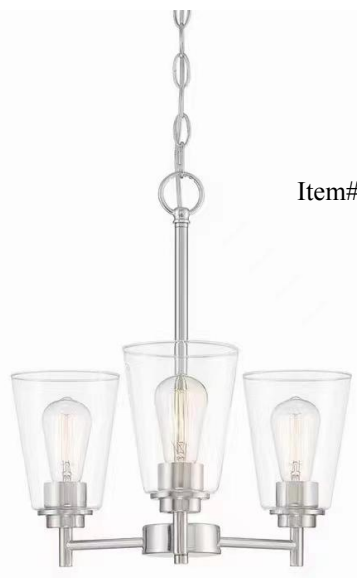

# UL Listed Light Fixture

Item#: GW1861N1

Item#: GP1861N4

Item#: GW1861N3

Item#: GP1861N3

Item#: GP1861N5

Item#: GW1861N2

Item#: GC1861N1