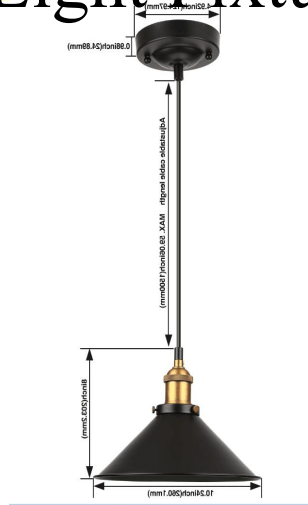

Item#:GP1595N1