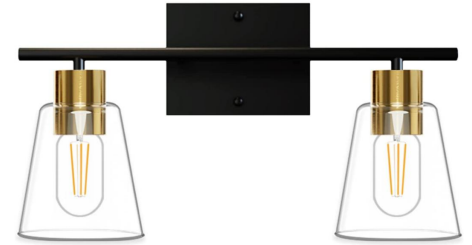

Item#:GW1914N2