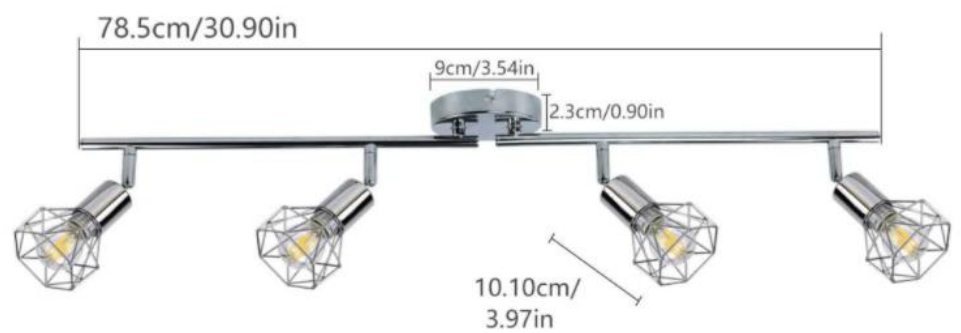

Item#:GC1883N4

Item#:GC1797N4