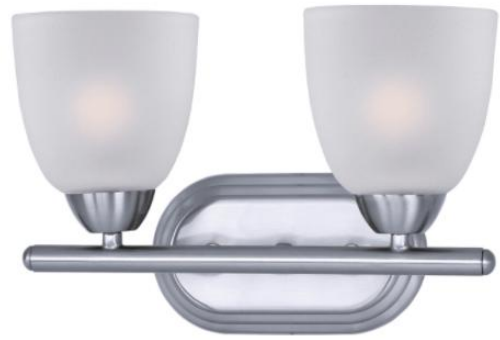

# UL Listed Light Fixture

Item#: GW8773N1

Item#:GW8773N3

Item#: GP8773N5

Item#: GW8773N2

Item#: GP8773N3

Item#: GP8773N9