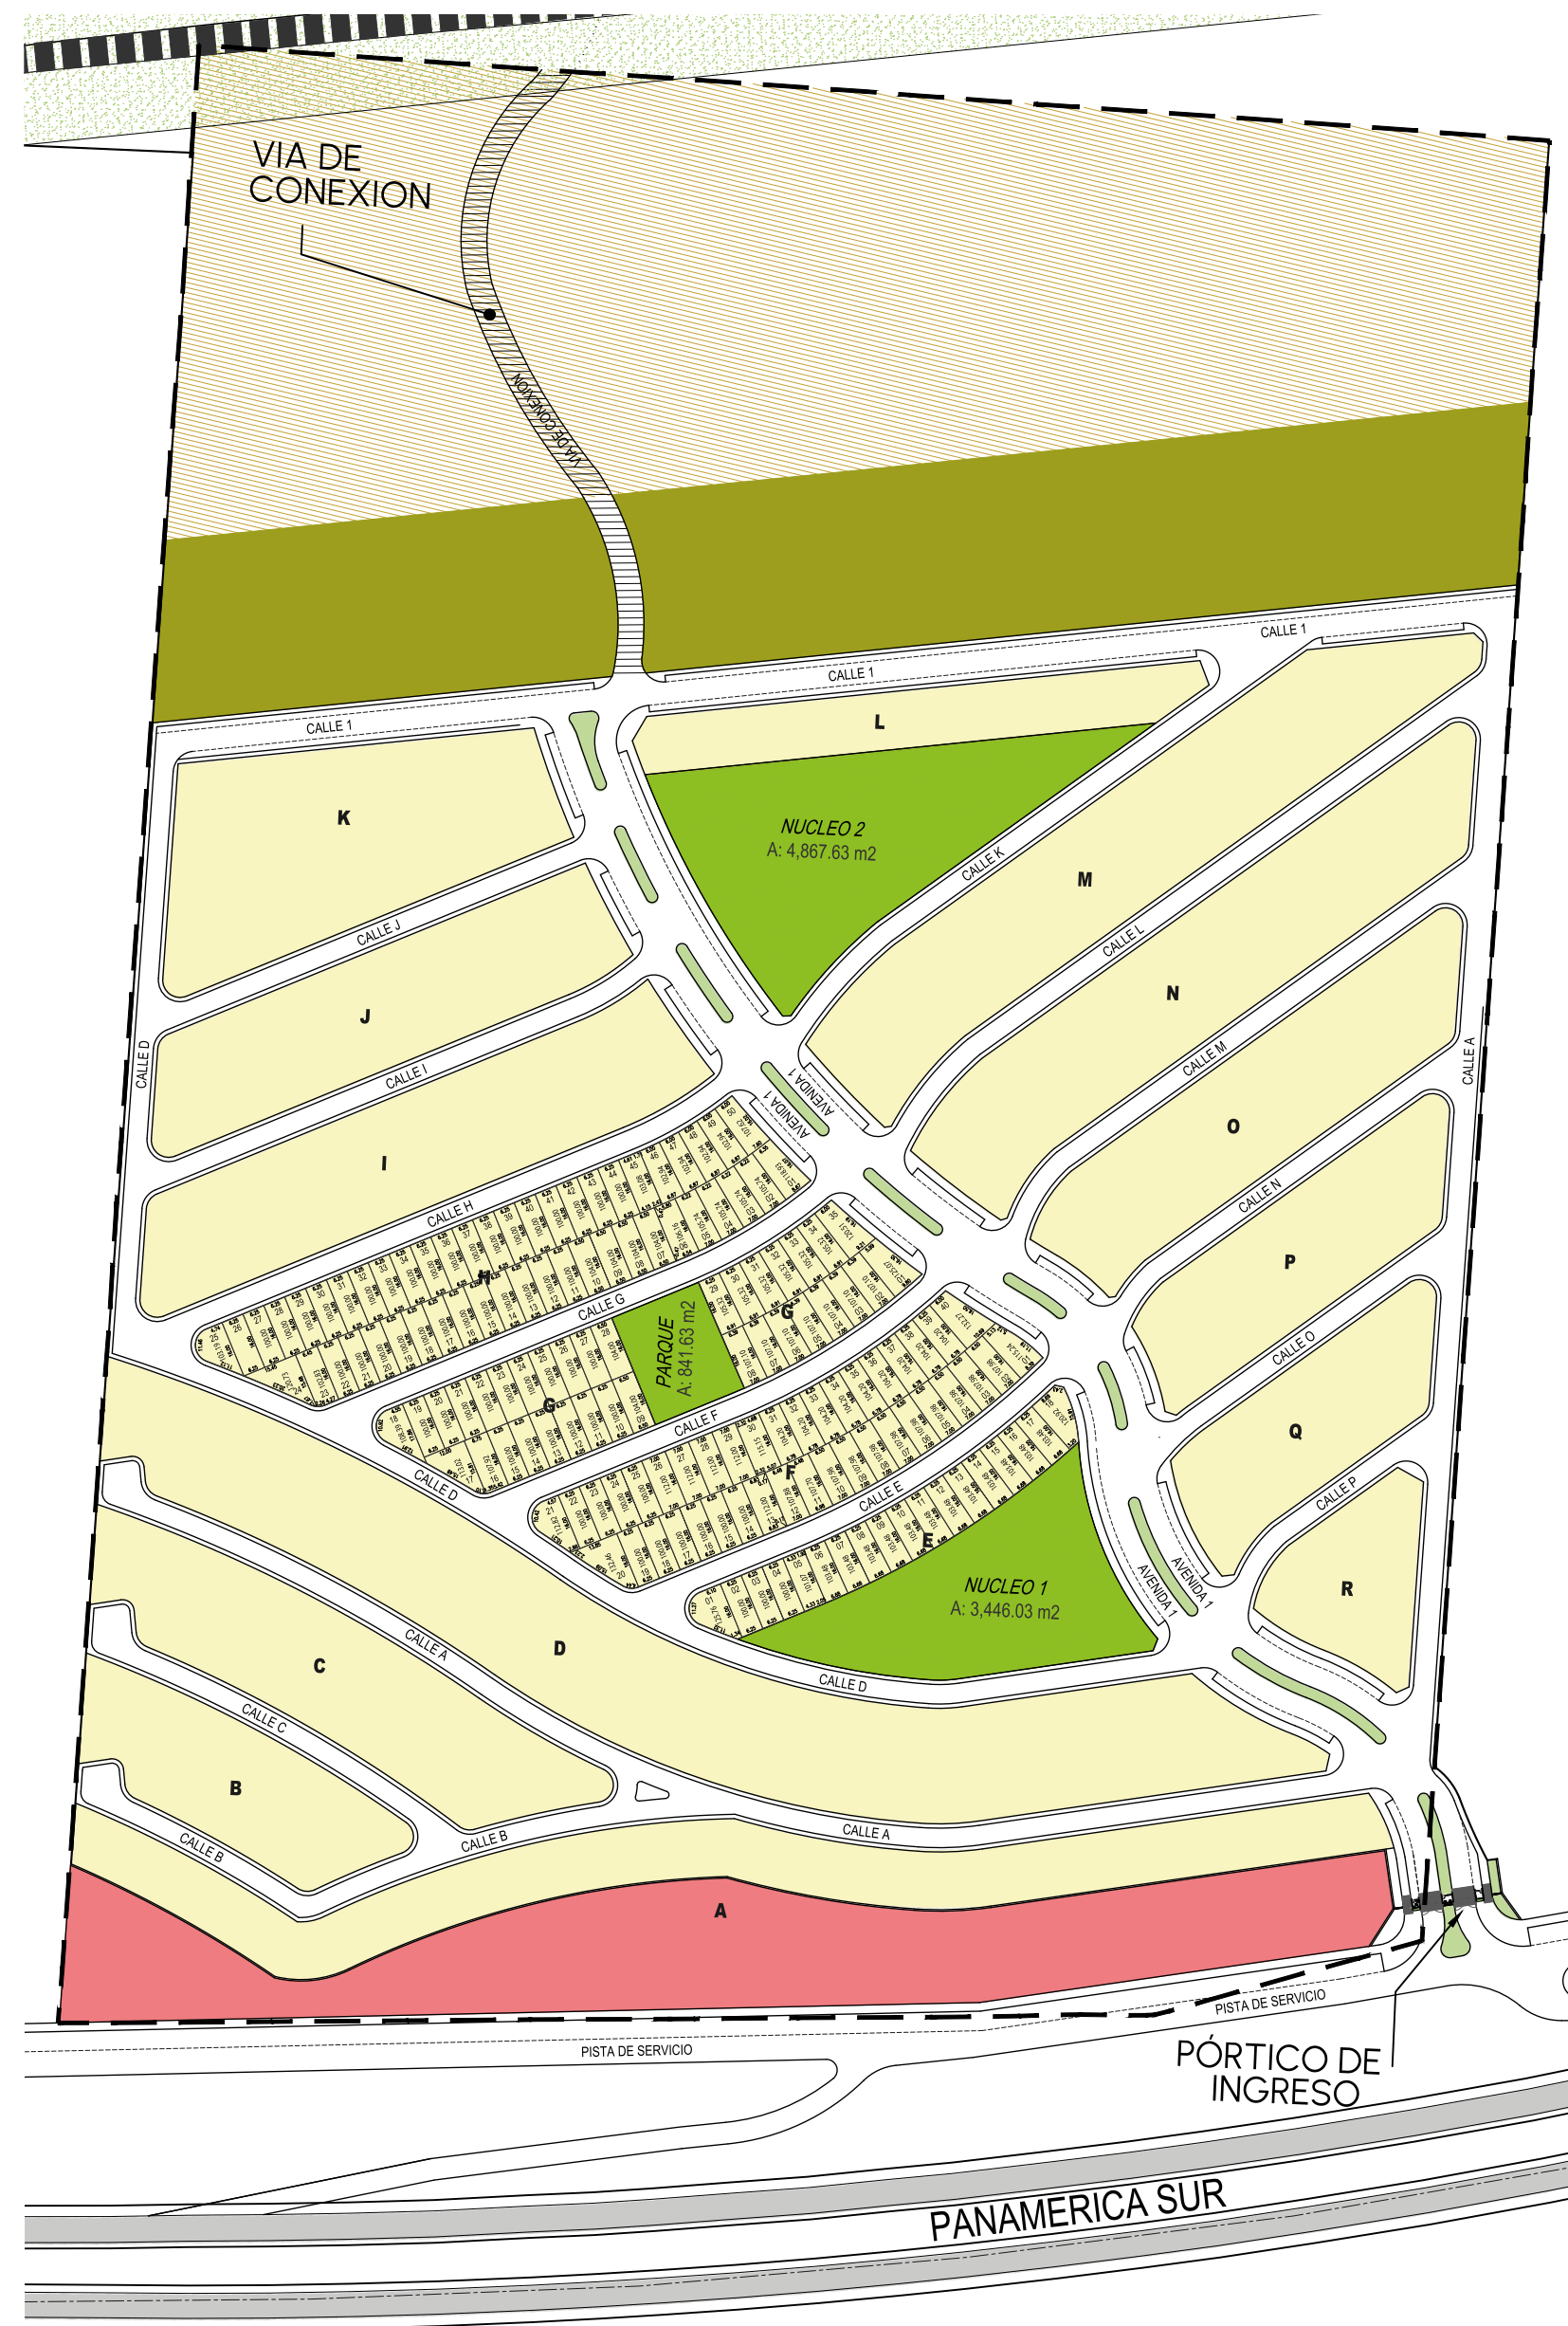

COSTA 114

Costa 114 no es solo un lote cerca del mar; es el lugar donde comienza una decisión importante para tu familia. Hemos diseñado este proyecto como un punto de partida con sentido, donde tu inversión crece de forma progresiva y positiva desde el primer día.

COSTA 114

Disfruta de una forma de vivir,
todo el año.

Áreas Comunes

ZONA DE
FOGATA

PISCINA

RUTA DE
CICLISMO

JUEGOS
PARA NIÑOS

ZONA DE
MOTOCROSS

COSTA 114

El placer
de **compartir**
en familia.

COSTA 114

**Diversión
segura para
ti y tus hijos.**

Disfruta de
**noches de
fogata** bajo
las estrellas.

COSTA 114

 **COSTA**
114
¡Tu lote esta aquí!

Km. 114
Ctra. Panamericana
Sur.

COSTA 114

Tu espacio ideal está aquí. Elige tu lote desde 100m² en una ubicación estratégica con excelente proyección. Diseñamos un espacio pensado en tu comodidad y seguridad, justo en el **Km 114 de la Panamericana Sur.**