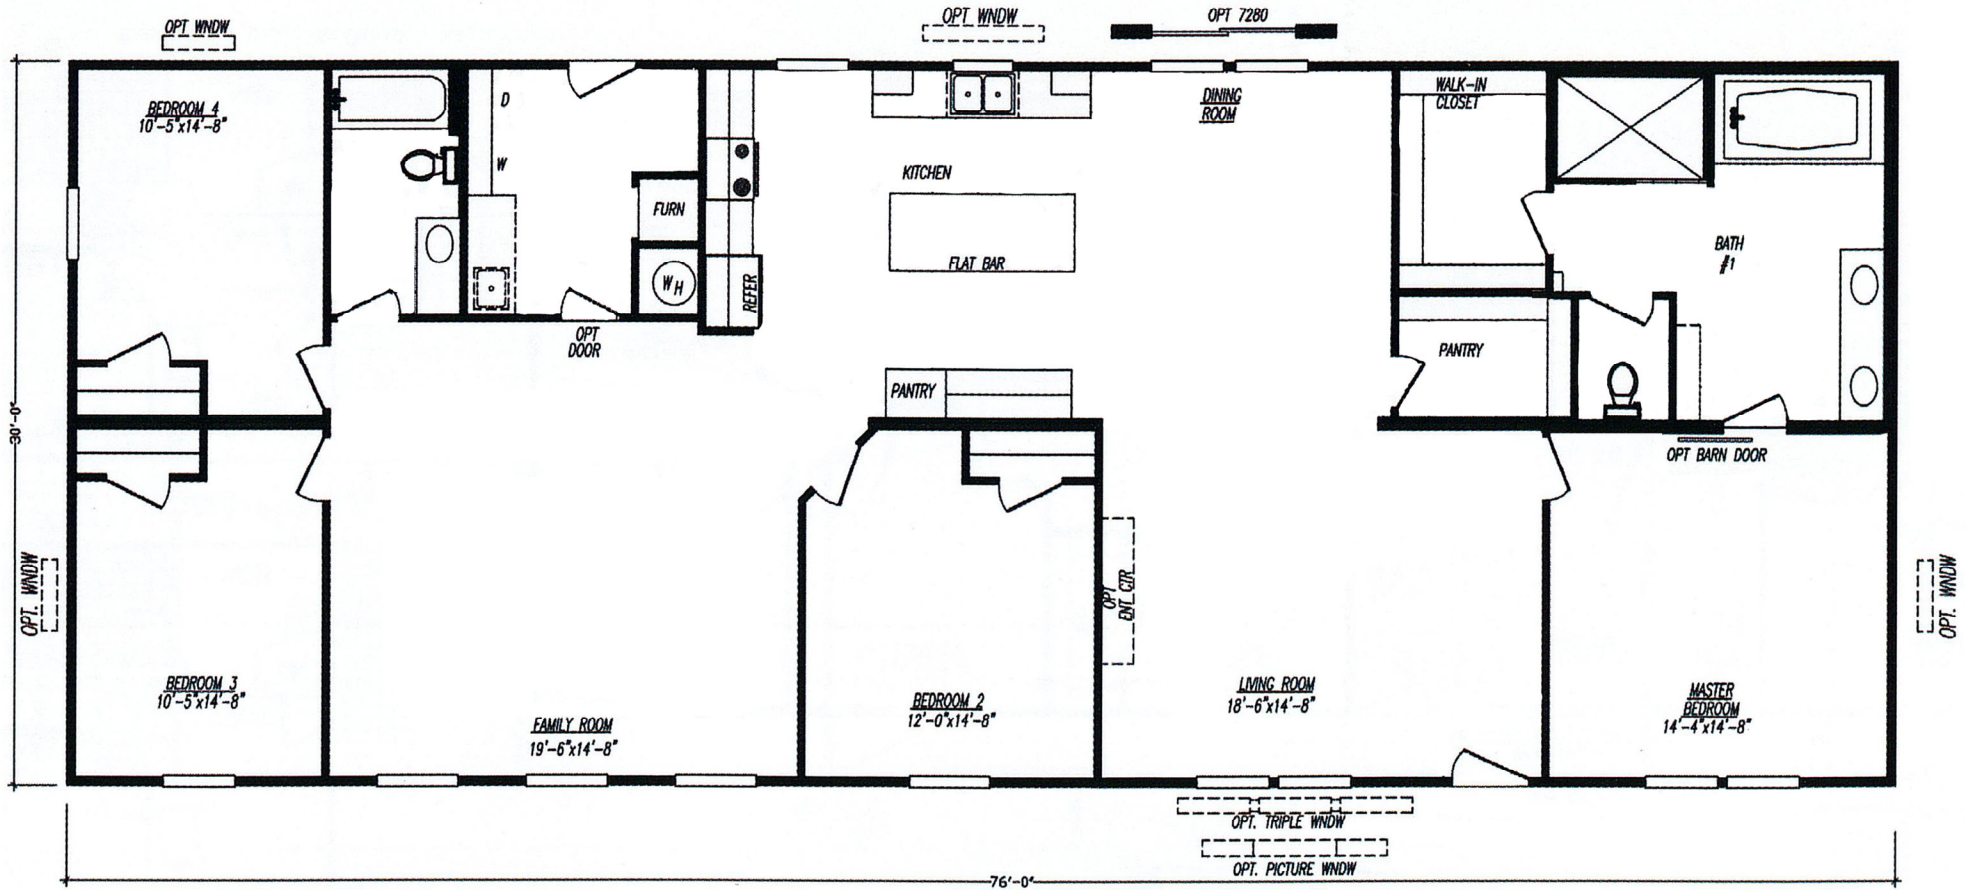

# The Columbia

4 Bedroom 2 Bath

32x80

2280 Sq Ft