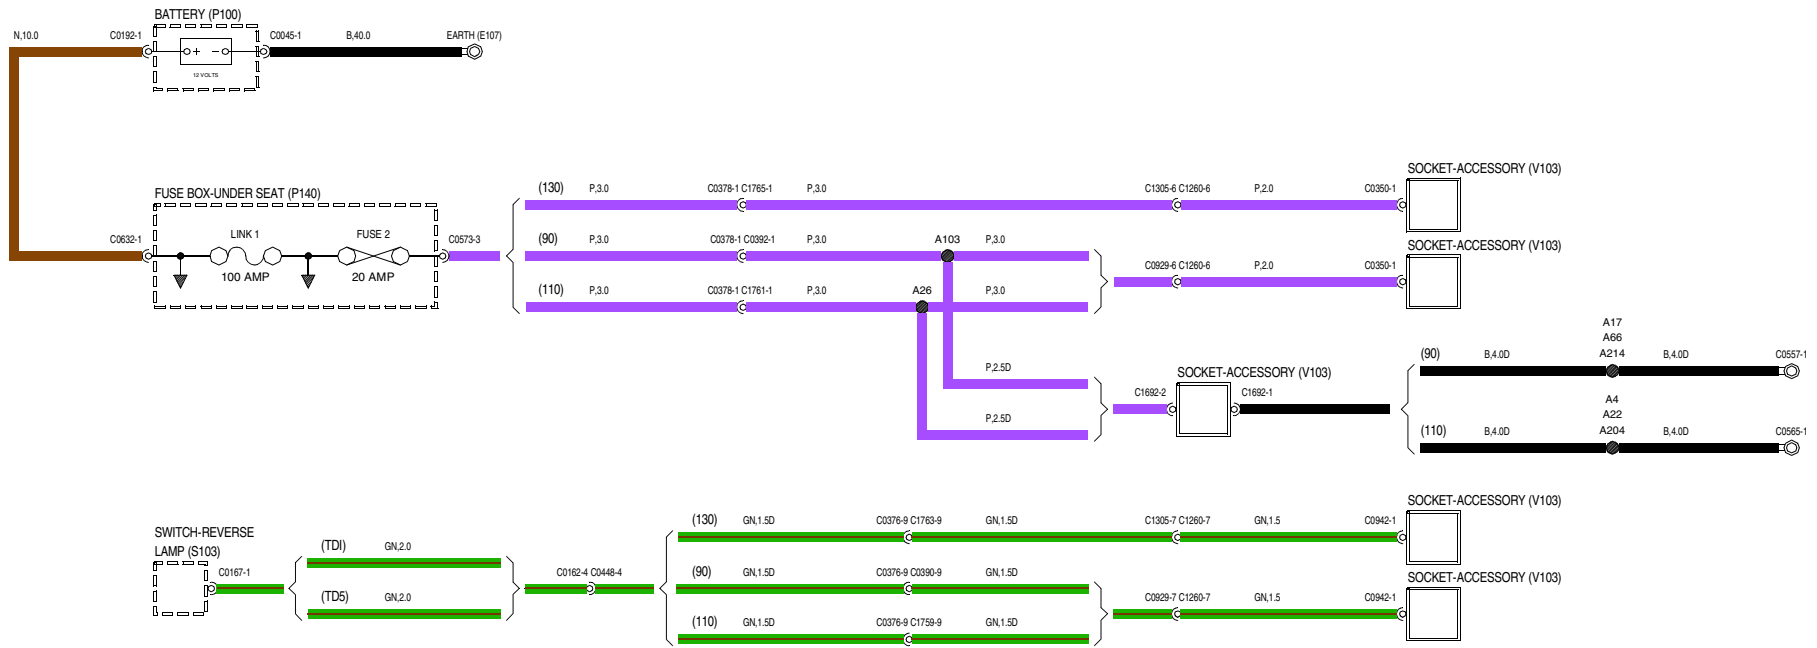

# 49 ACCESSORY SOCKET

VWR000100-A-01