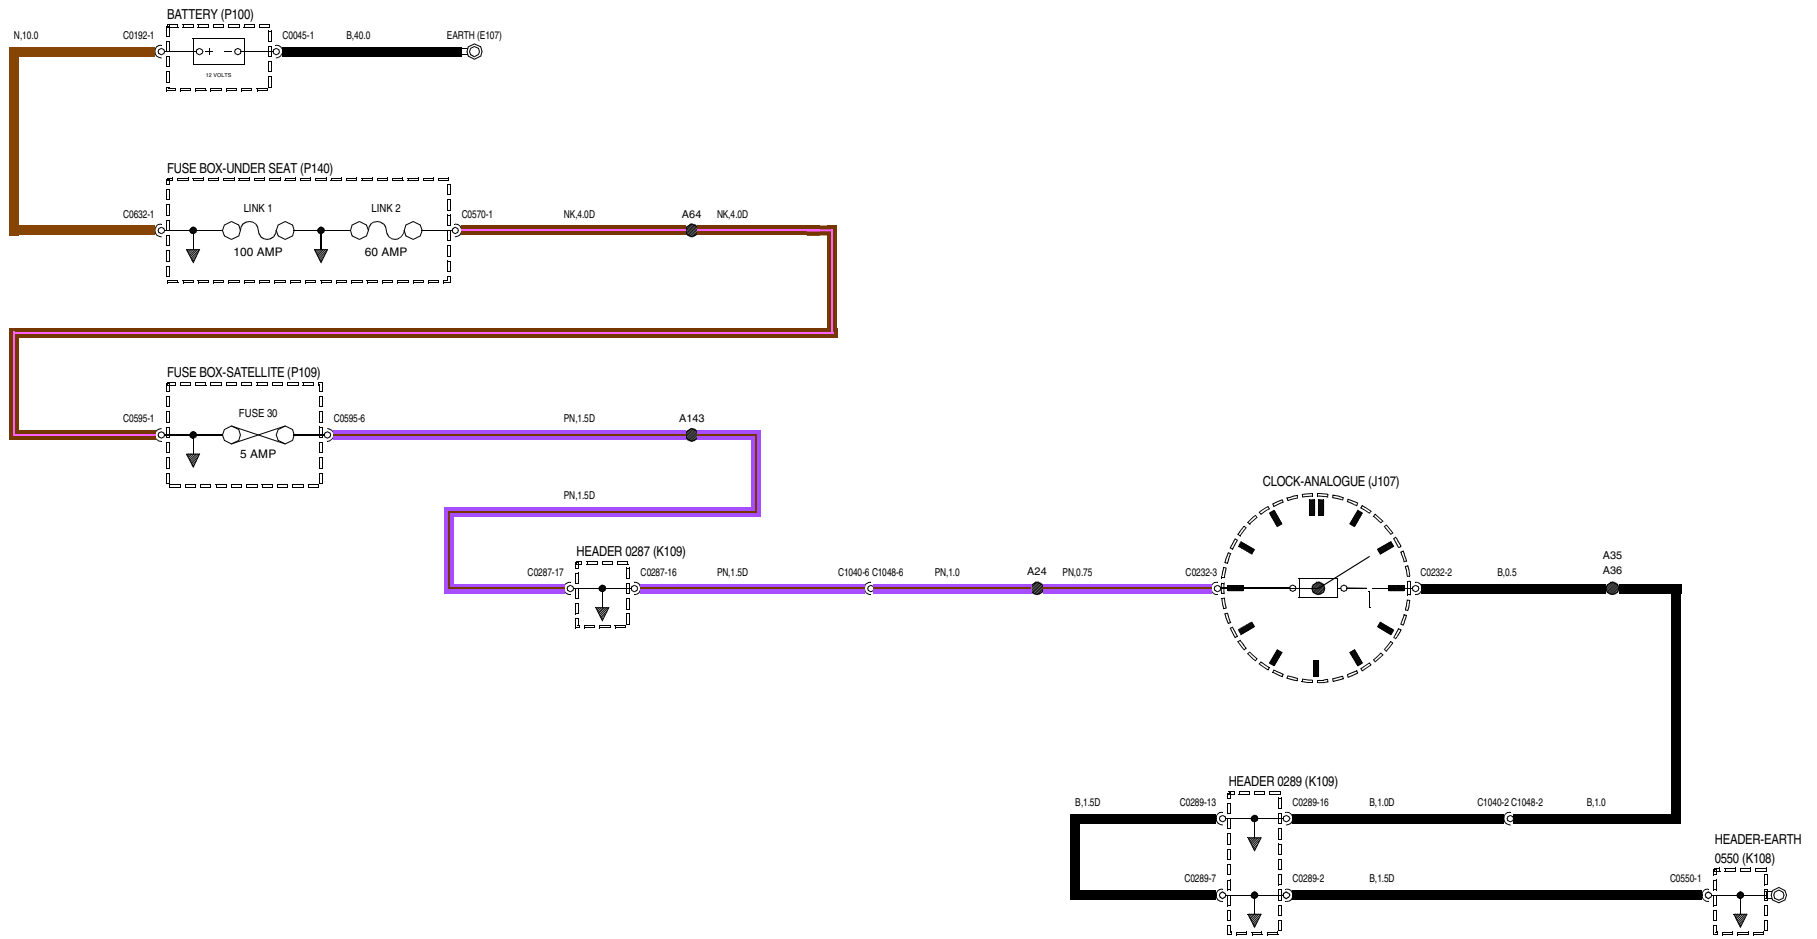

48 CLOCK

VWR00260-A-01