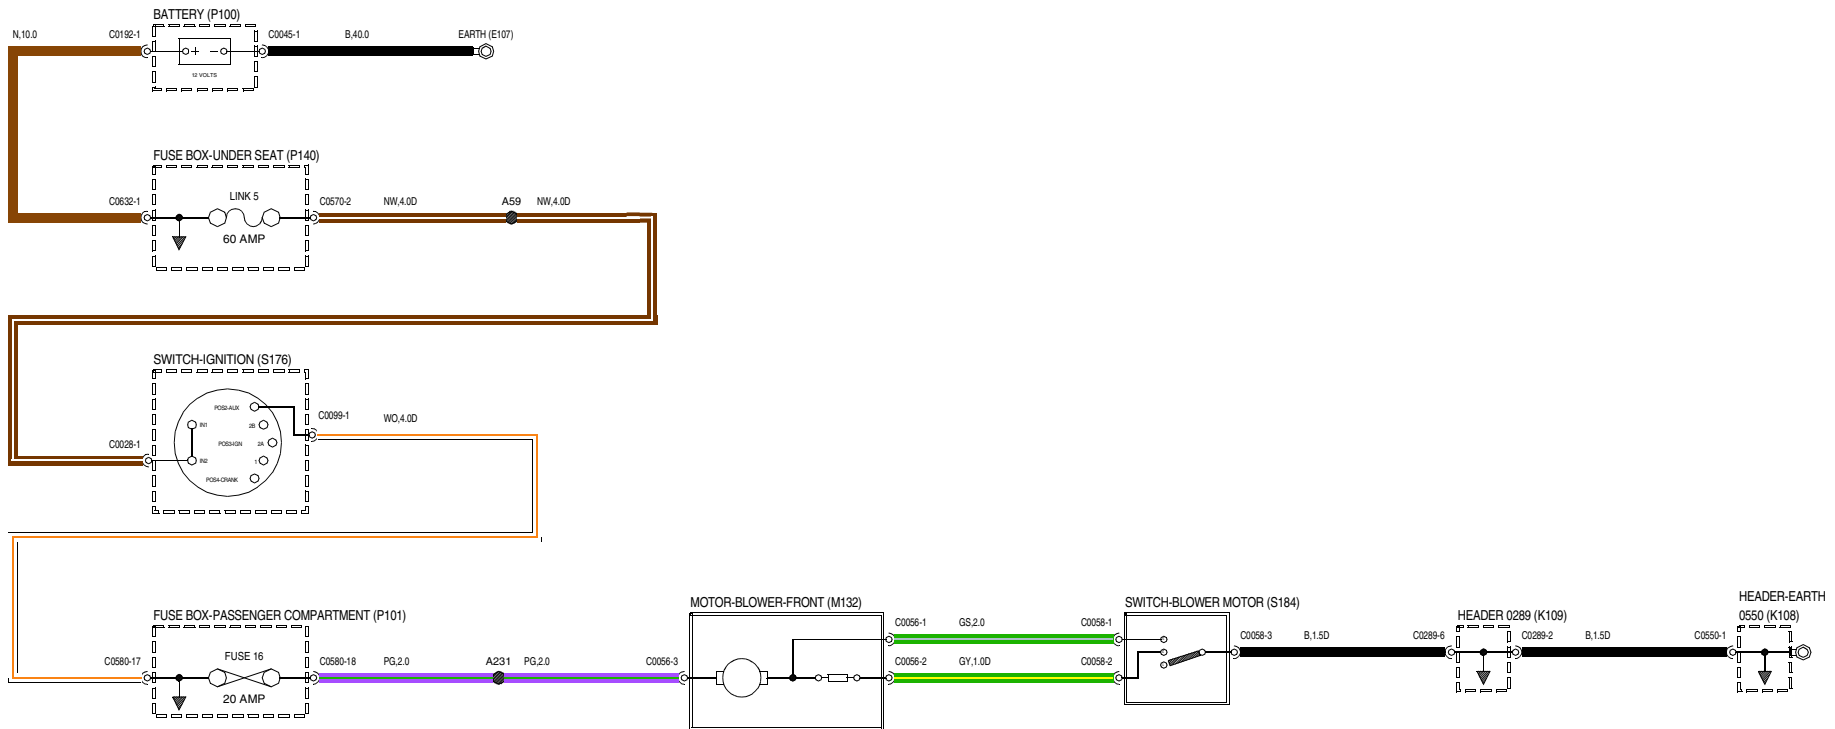

# 39 HEATER

WVR000560-A-01