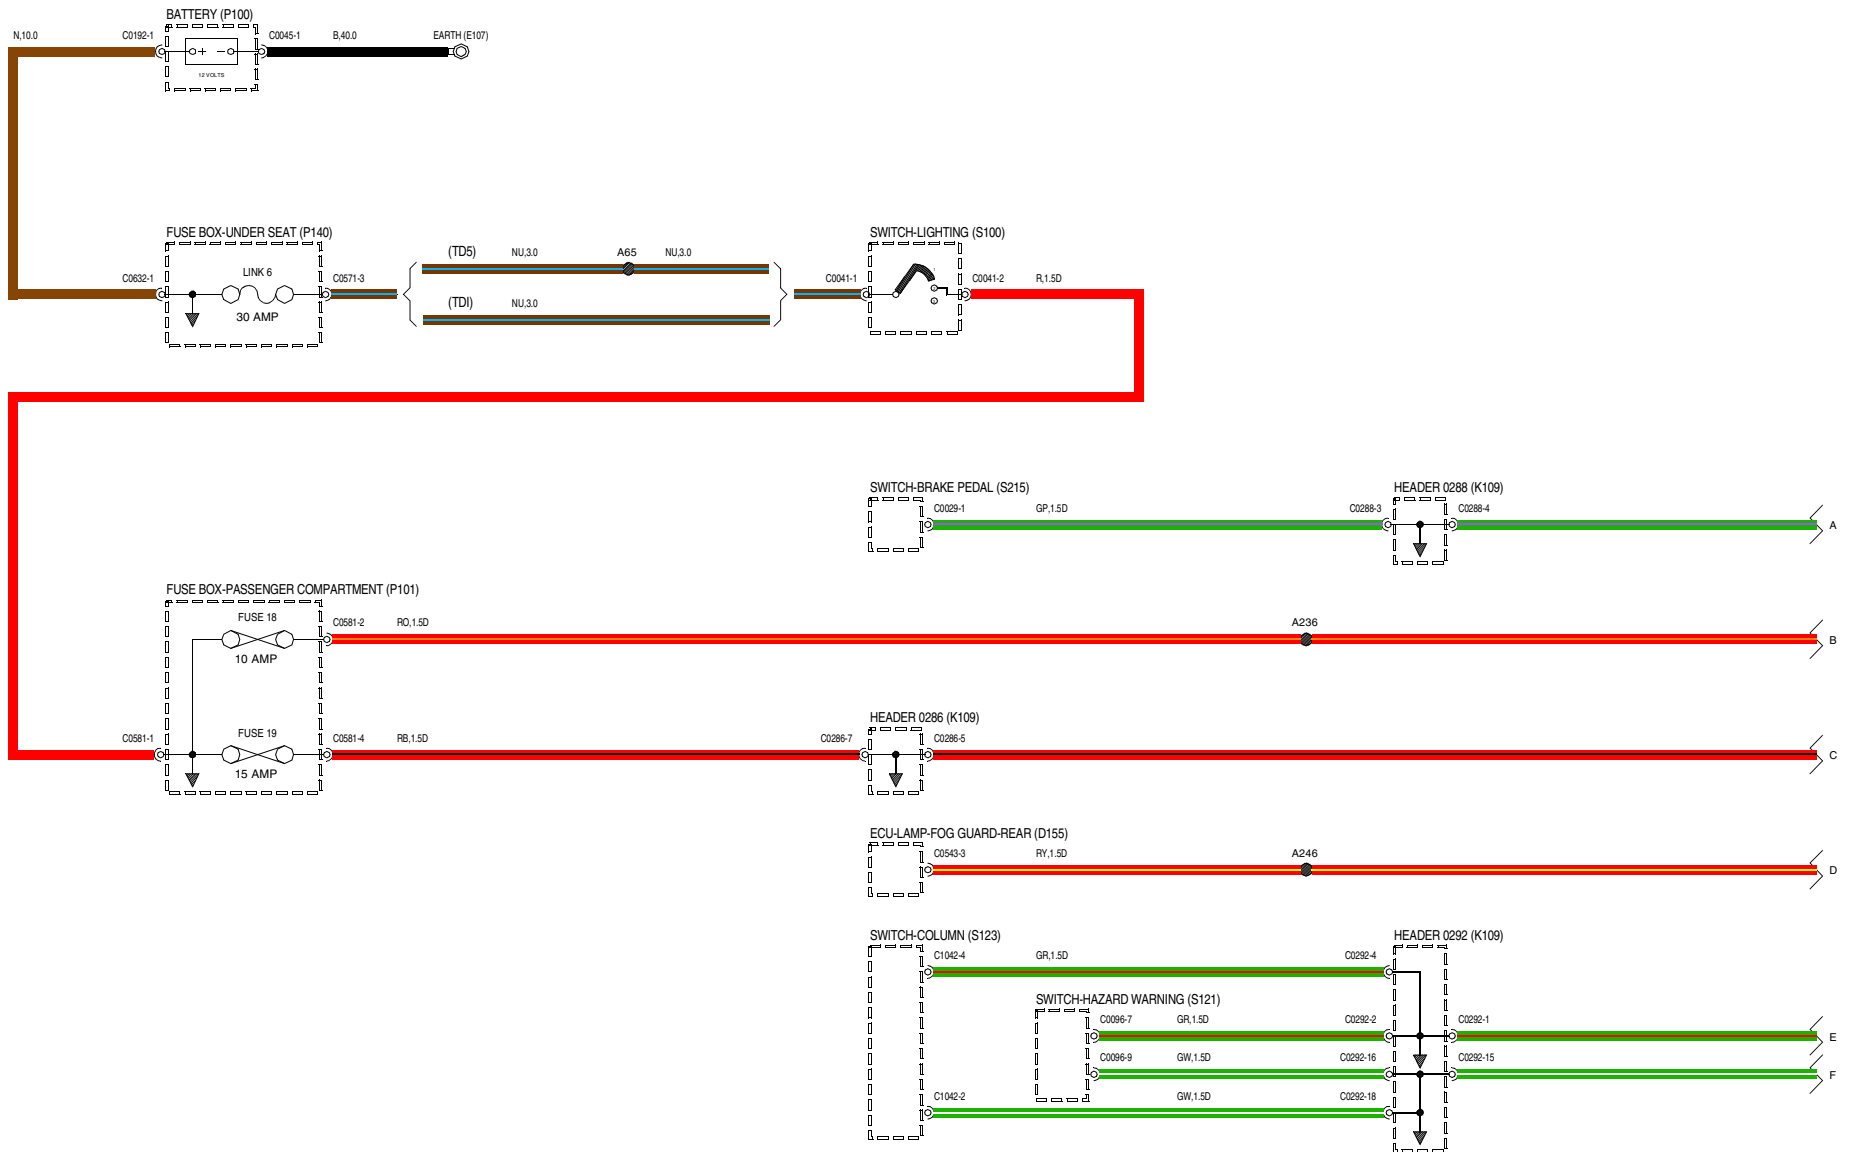

# 80 TRAILER SOCKET

VWR000960-A-01

# 80 TRAILER SOCKET

VWR000960-A-02