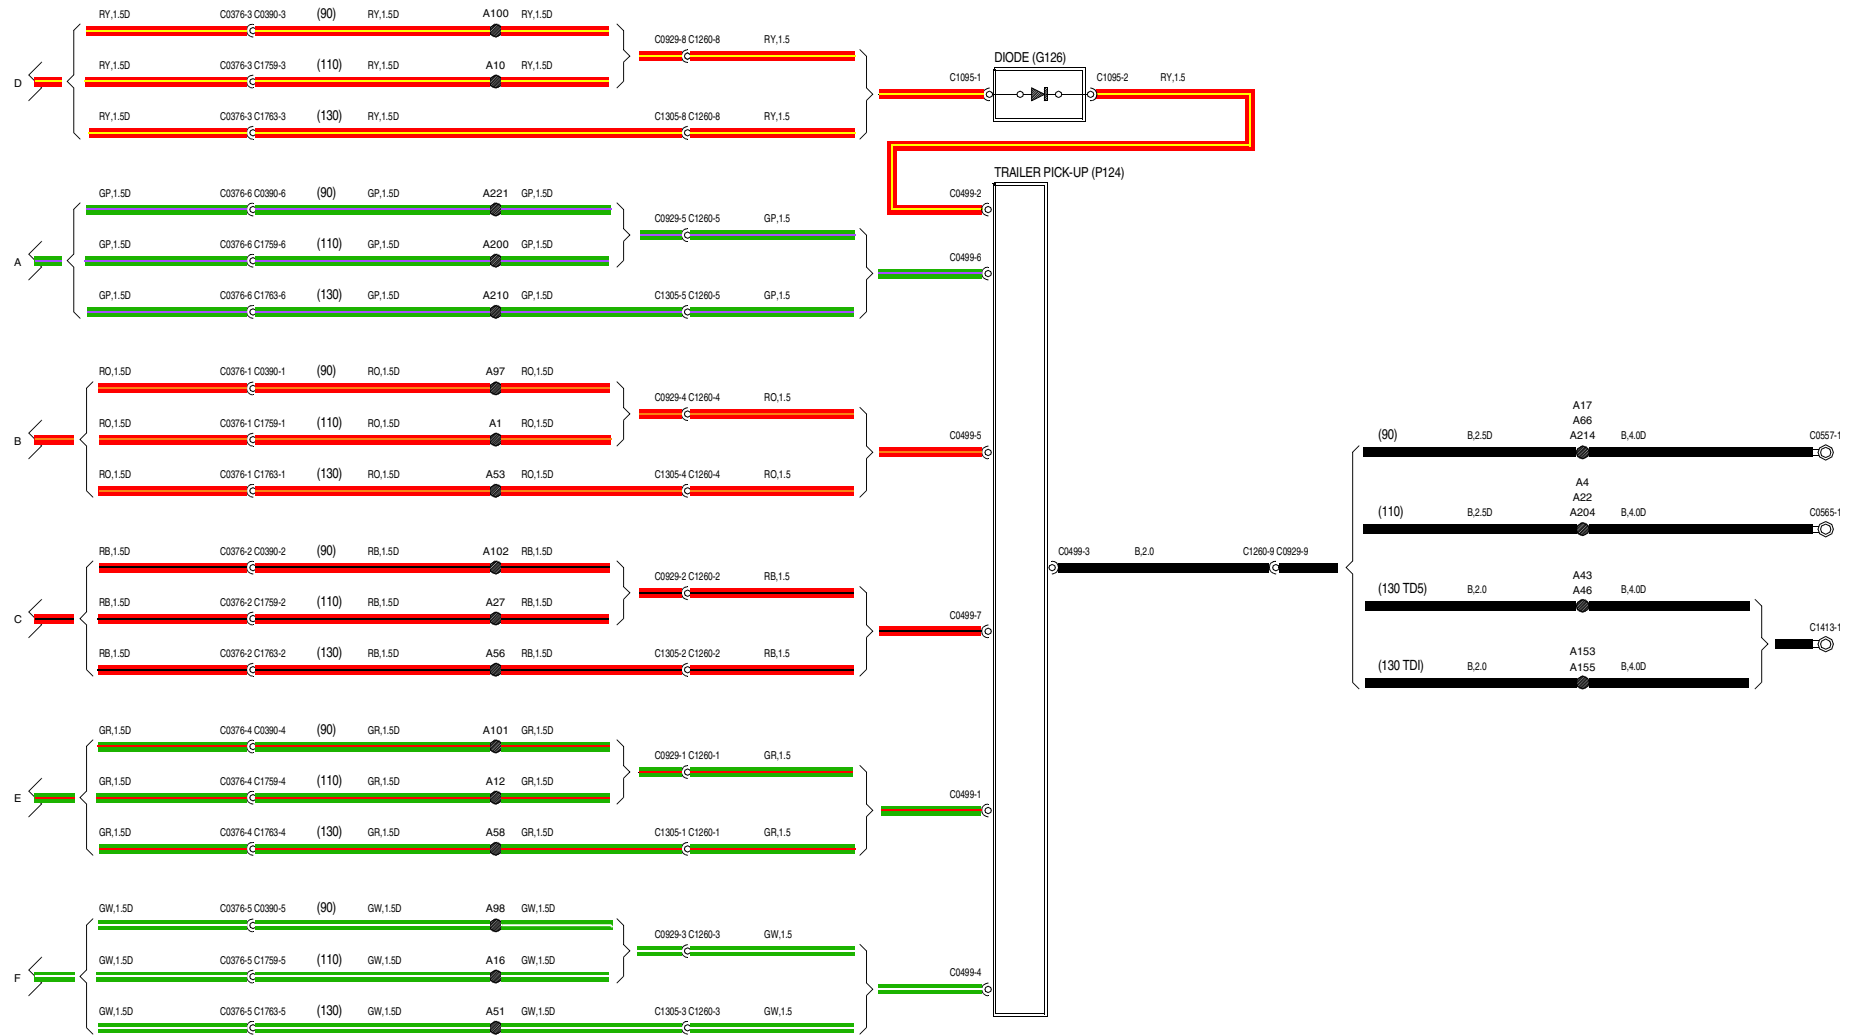

# 80 TRAILER SOCKET

VWR000960-A-01

# 80 TRAILER SOCKET

VWR000960-A-02