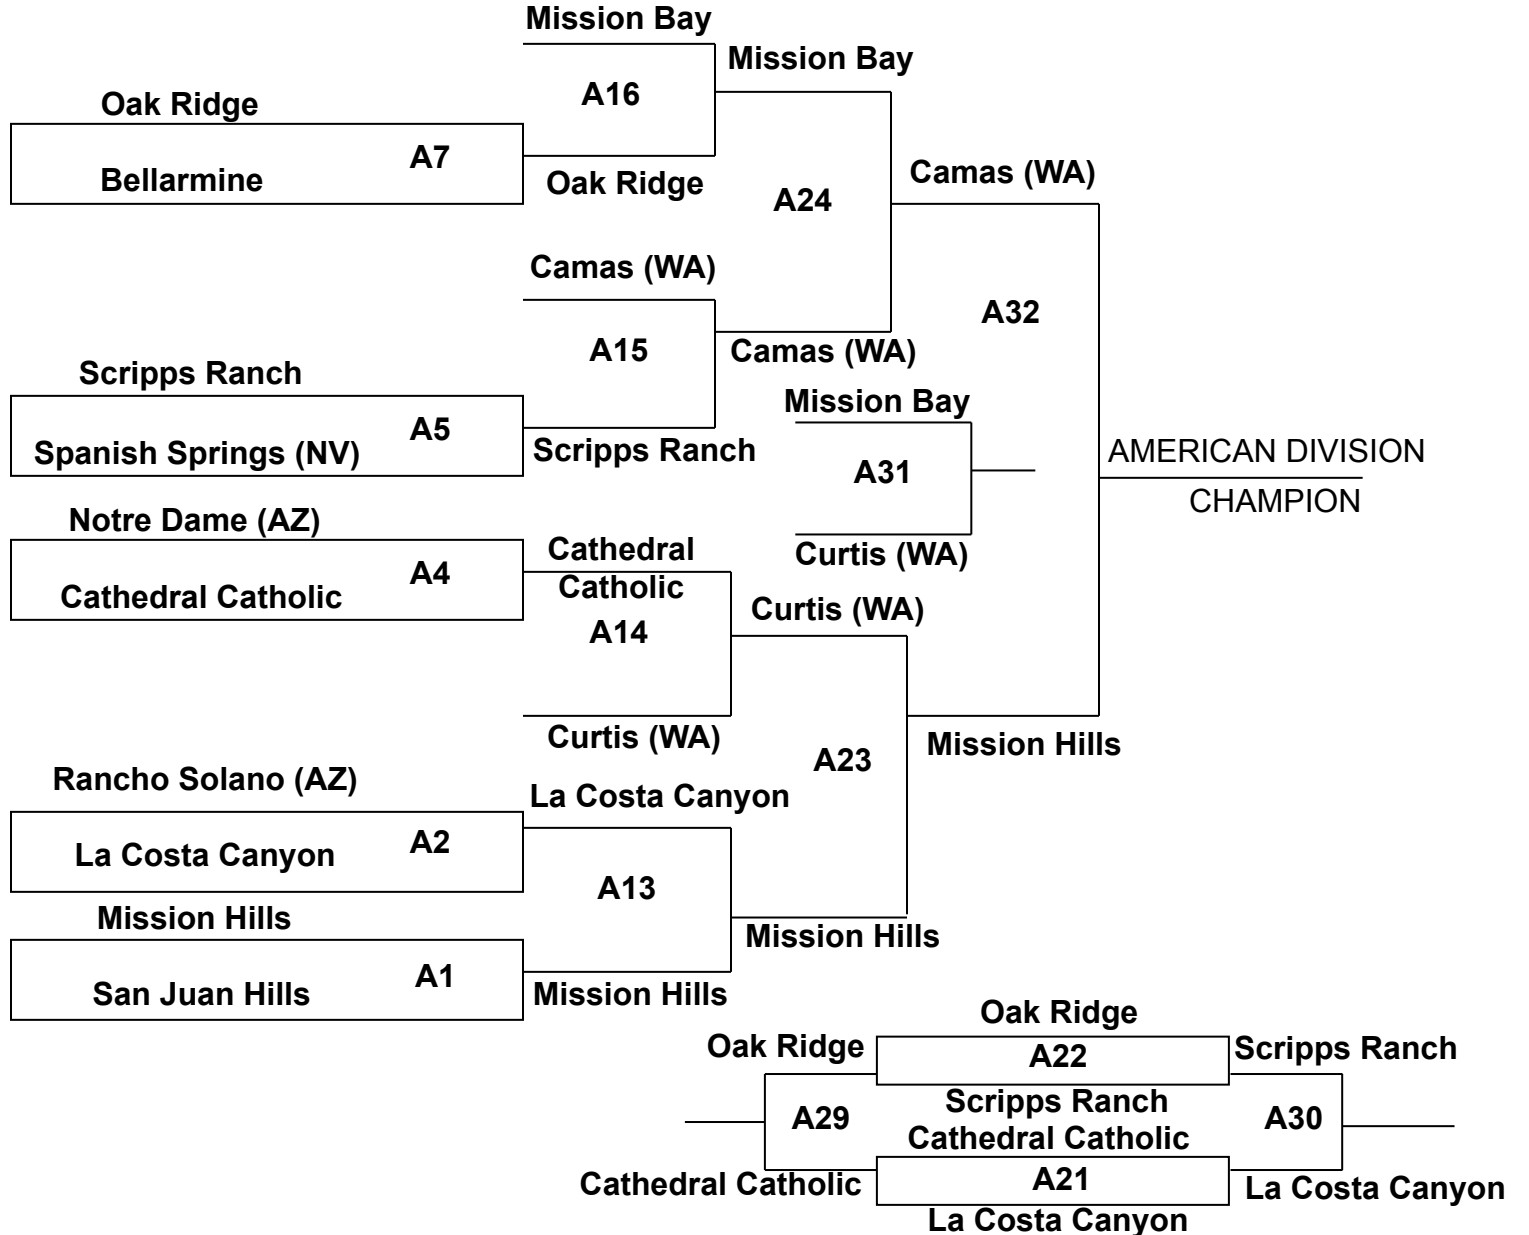

Grossmont

Bellamine

A19

Rancho Solano (AZ)

DAY FOUR

Rancho Solano (AZ)

A25

Spanish Springs (NV)

Notre Dame (AZ)

A26

Grossmont

San Juan Hills

A27

Bellarmino

DAY TWO

Bellarmino

A9

Grossmont

Spanish Springs (NV)

A10

Notre Dame (AZ)

Rancho Solano (AZ)

A11

San Juan Hills

DAY FOUR

Coronado (San Diego)
G25
 Liberty
 Christian
G26
 Temecula Valley