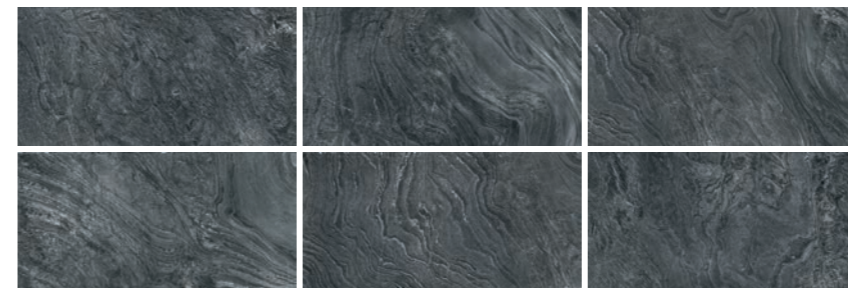

EJEMPLO DE VARIACIONES GRAPHICS VARIATION