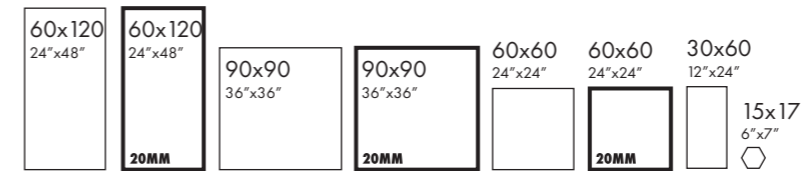

FORMATOS DISPONIBLES AVAILABLE FORMATS