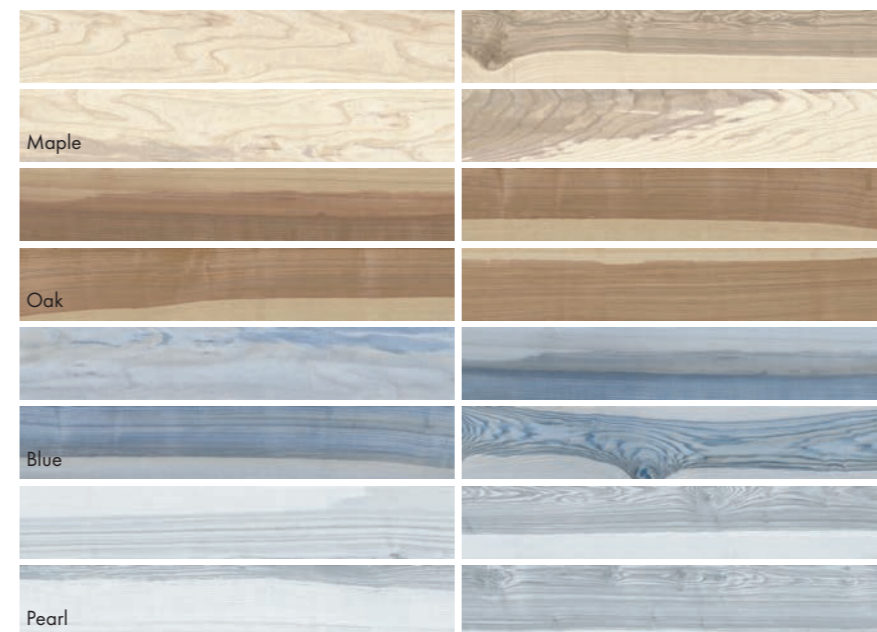

EJEMPLO DE VARIACIONES GRAPHICS VARIATION