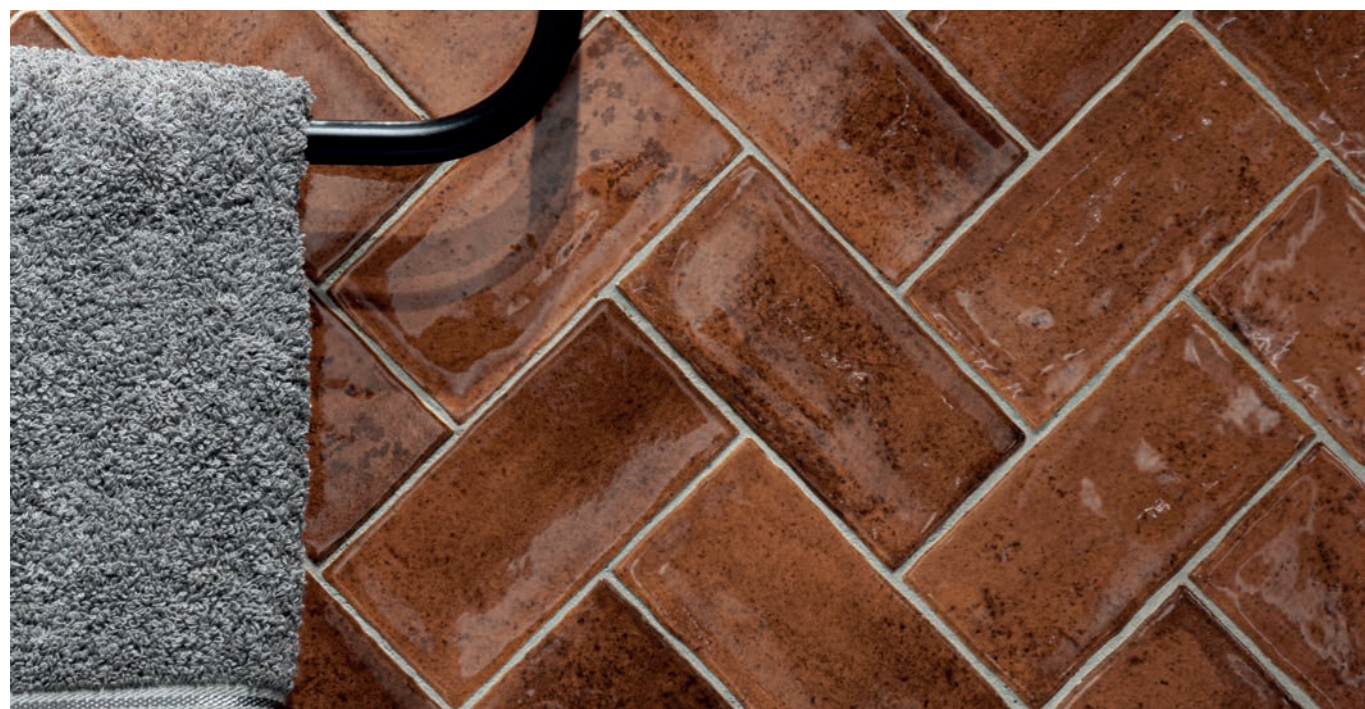

Revestimiento | Wall Tile: Vega Cotto 6,5x13 / 2.5"x5"

CARACTERÍSTICAS TÉCNICAS TECHNICAL SPECIFICATIONS

FORMATOS SIZES

6,5x39,5 cm. 2.5"x15.5"	6,5x26 cm. 2.5"x10.4"	6,5x13 cm. 2.5"x5"
Thickness|Espesor 0.33"/8,6 mm.	Thickness|Espesor 0.33"/8,6 mm.	Thickness|Espesor 0.33"/8,6 mm.
29	29	35

PRODUCTO PRODUCT