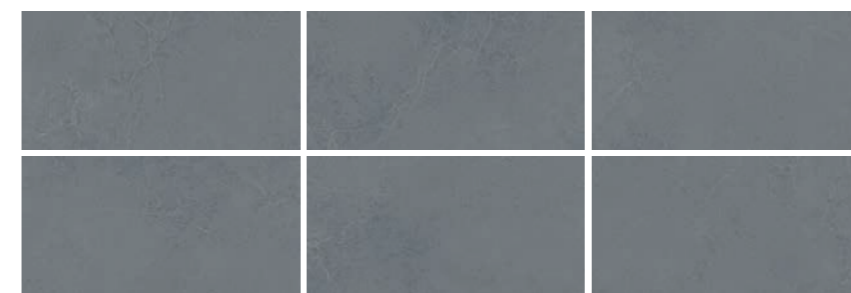

EJEMPLO DE VARIACIONES GRAPHICS VARIATION