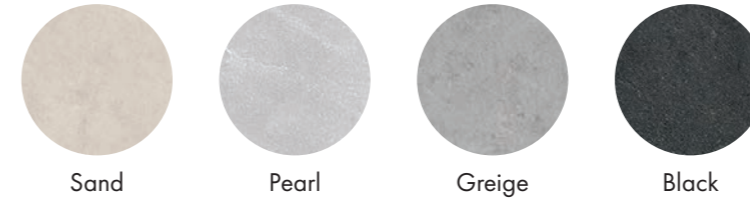

COLORES COLOURS