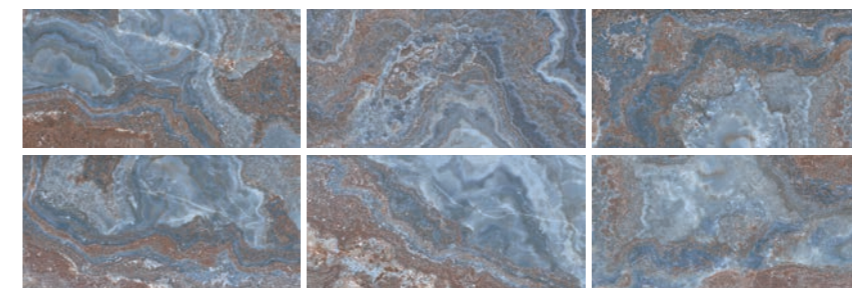

EJEMPLO DE VARIACIONES GRAPHICS VARIATION