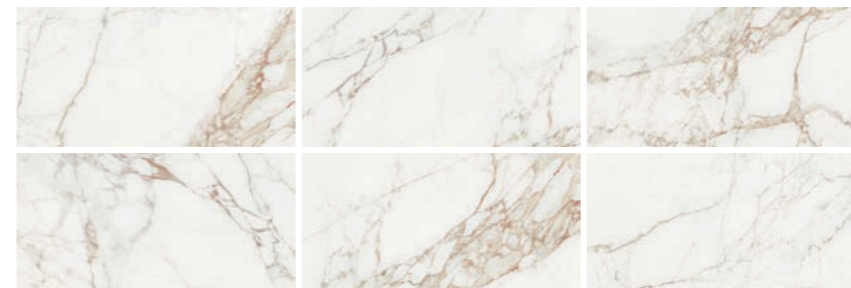

EJEMPLO DE VARIACIONES GRAPHICS VARIATION