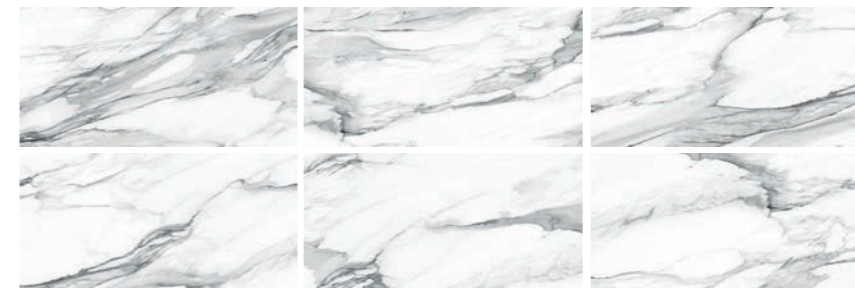

EJEMPLO DE VARIACIONES GRAPHICS VARIATION