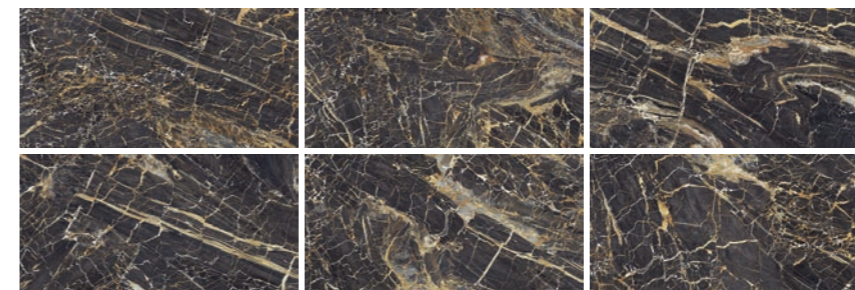

EJEMPLO DE VARIACIONES GRAPHICS VARIATION