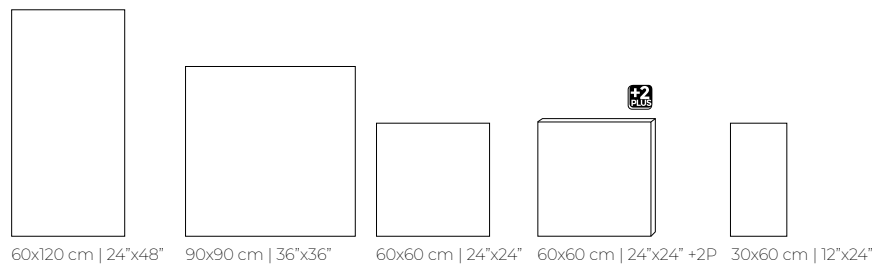

JAZZ

60x120 cm | 24"x48" 90x90 cm | 36"x36" 60x60 cm | 24"x24"
60x60 cm | 24"x24" +2P 30x60 cm | 12"x24"

PORCELÁNICO - RECTIFICADO - MATE - **C2** **C3**
PORCELAIN - RECTIFIED - MATT - **C2** **C3**