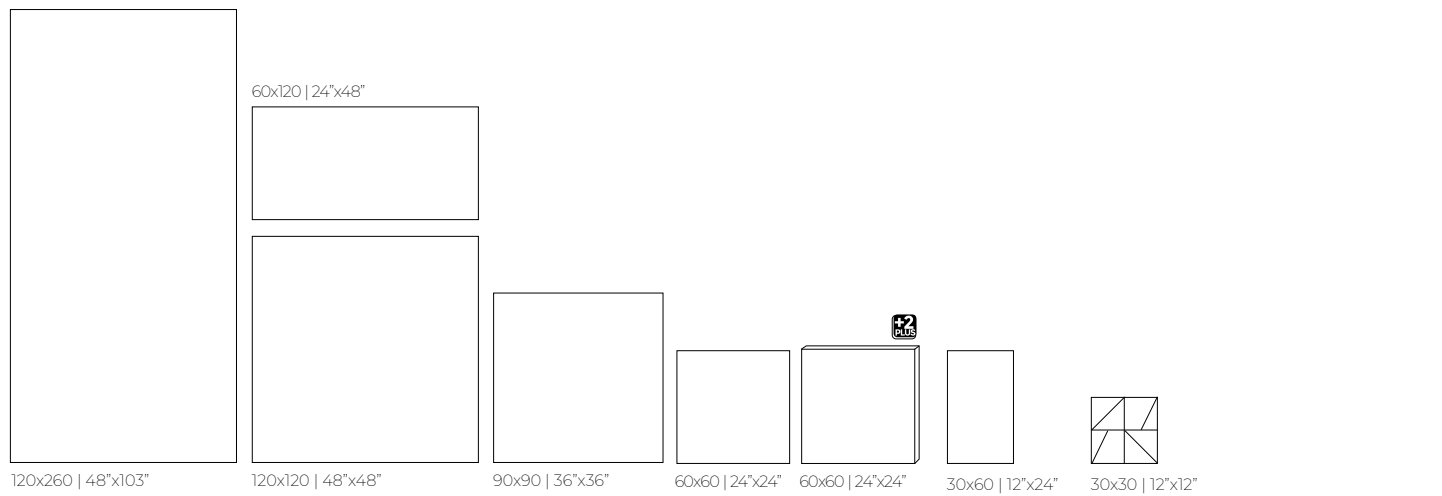

ATRIO

120x260 cm | 48"x103" 120x120 cm | 48"x48" 60x120 cm | 24"x48" 90x90 cm | 24"x48" 60x60 cm | 24"x24" 60x60 cm | 24"x24" +2P 30x60 cm | 12"x24"

PORCELÁNICO - RECTIFICADO - MATE - C1 C3

PORCELAIN - RECTIFIED - MATT - C1 C3

N