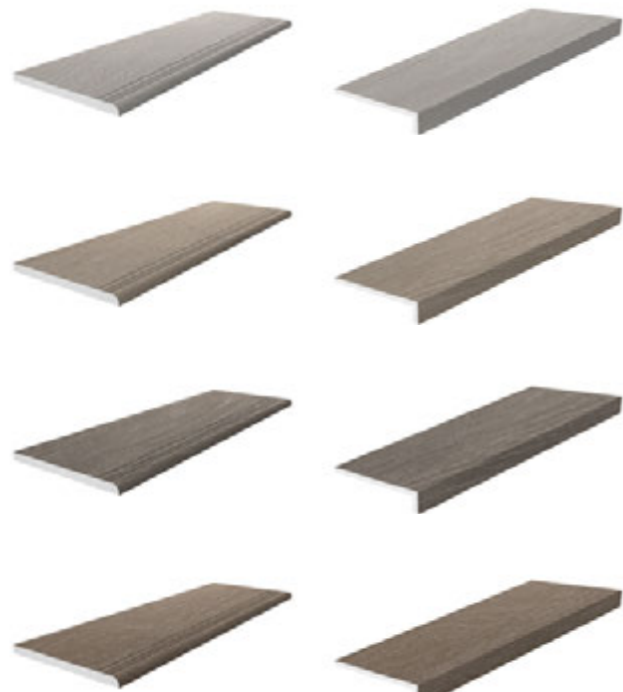

CANAIMA | NATURE

CANAIMA | WALNUT

CANAIMA | OAK

*Detalle gráfica

PELDAÑO ROMO | ROUND STEP

PELDAÑO L | STEP L

*Producto mecanizado

30x120 | 12"x48"