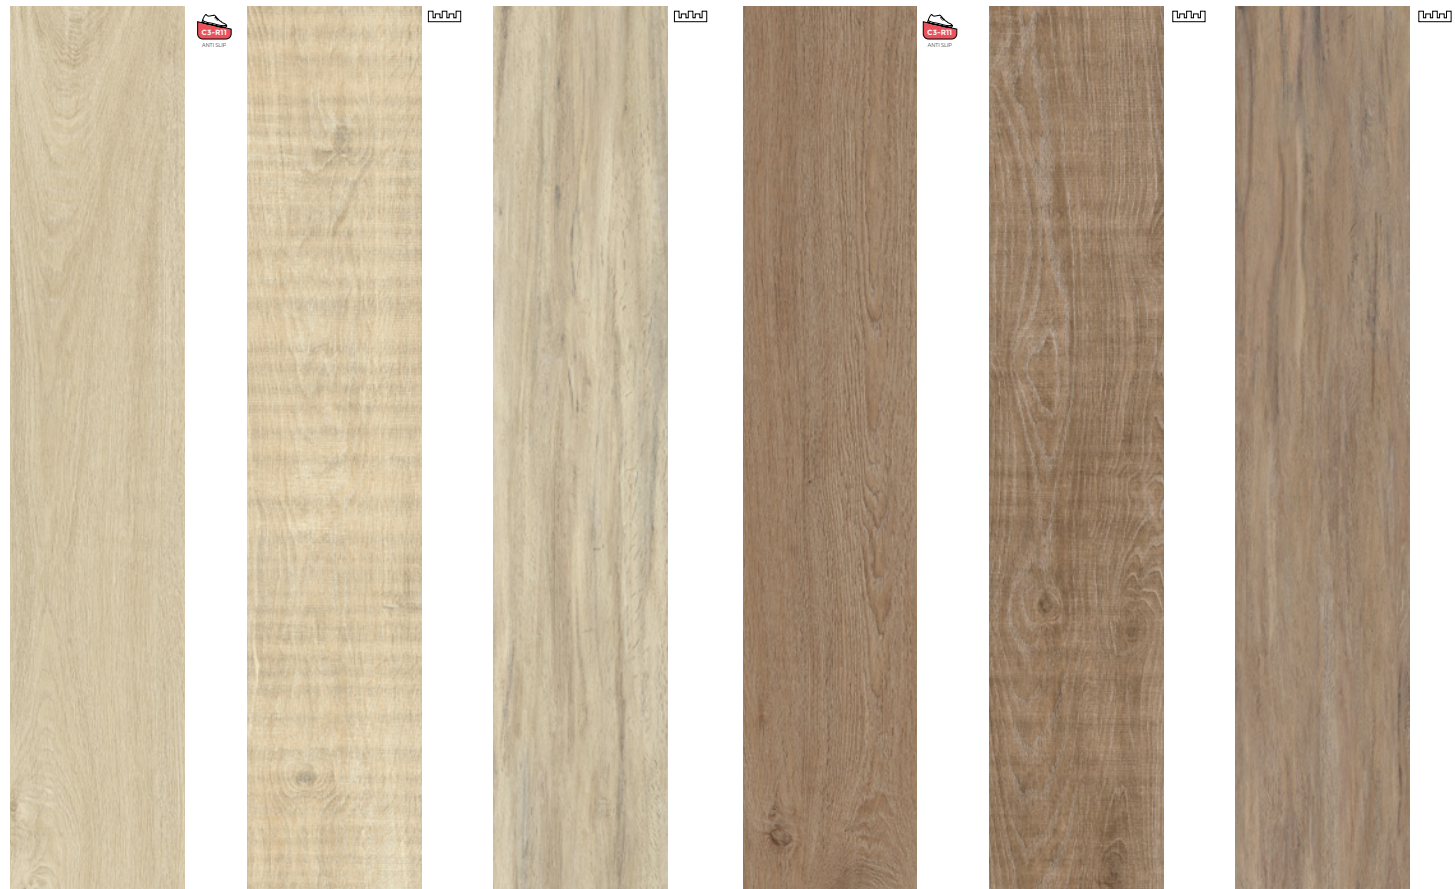

COUVET

37x150 cm | 15"x60" 25x150 | 10"x60" 10x60 | 4"x24"

PORCELÁNICO - RECTIFICADO - MATE - C1 C3

PORCELAIN - RECTIFIED - MATT - C1 C3

COUVET SOFT | HAYA COUVET MEDIO | HAYA COUVET STRONG | HAYA COUVET SOFT | ROBLE COUVET MEDIO | ROBLE COUVET STRONG | ROBLE