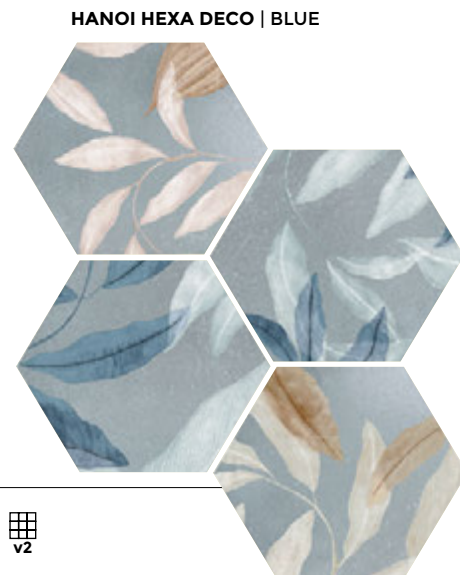

HANOI HEXA DECO | BLUE