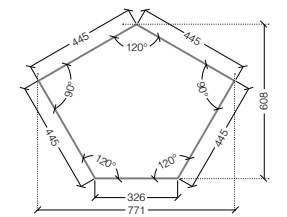

P008831 - Pentagono
m² / pc: 0,29712

SPESSORE / THICKNESS
6,5 mm . ¼"