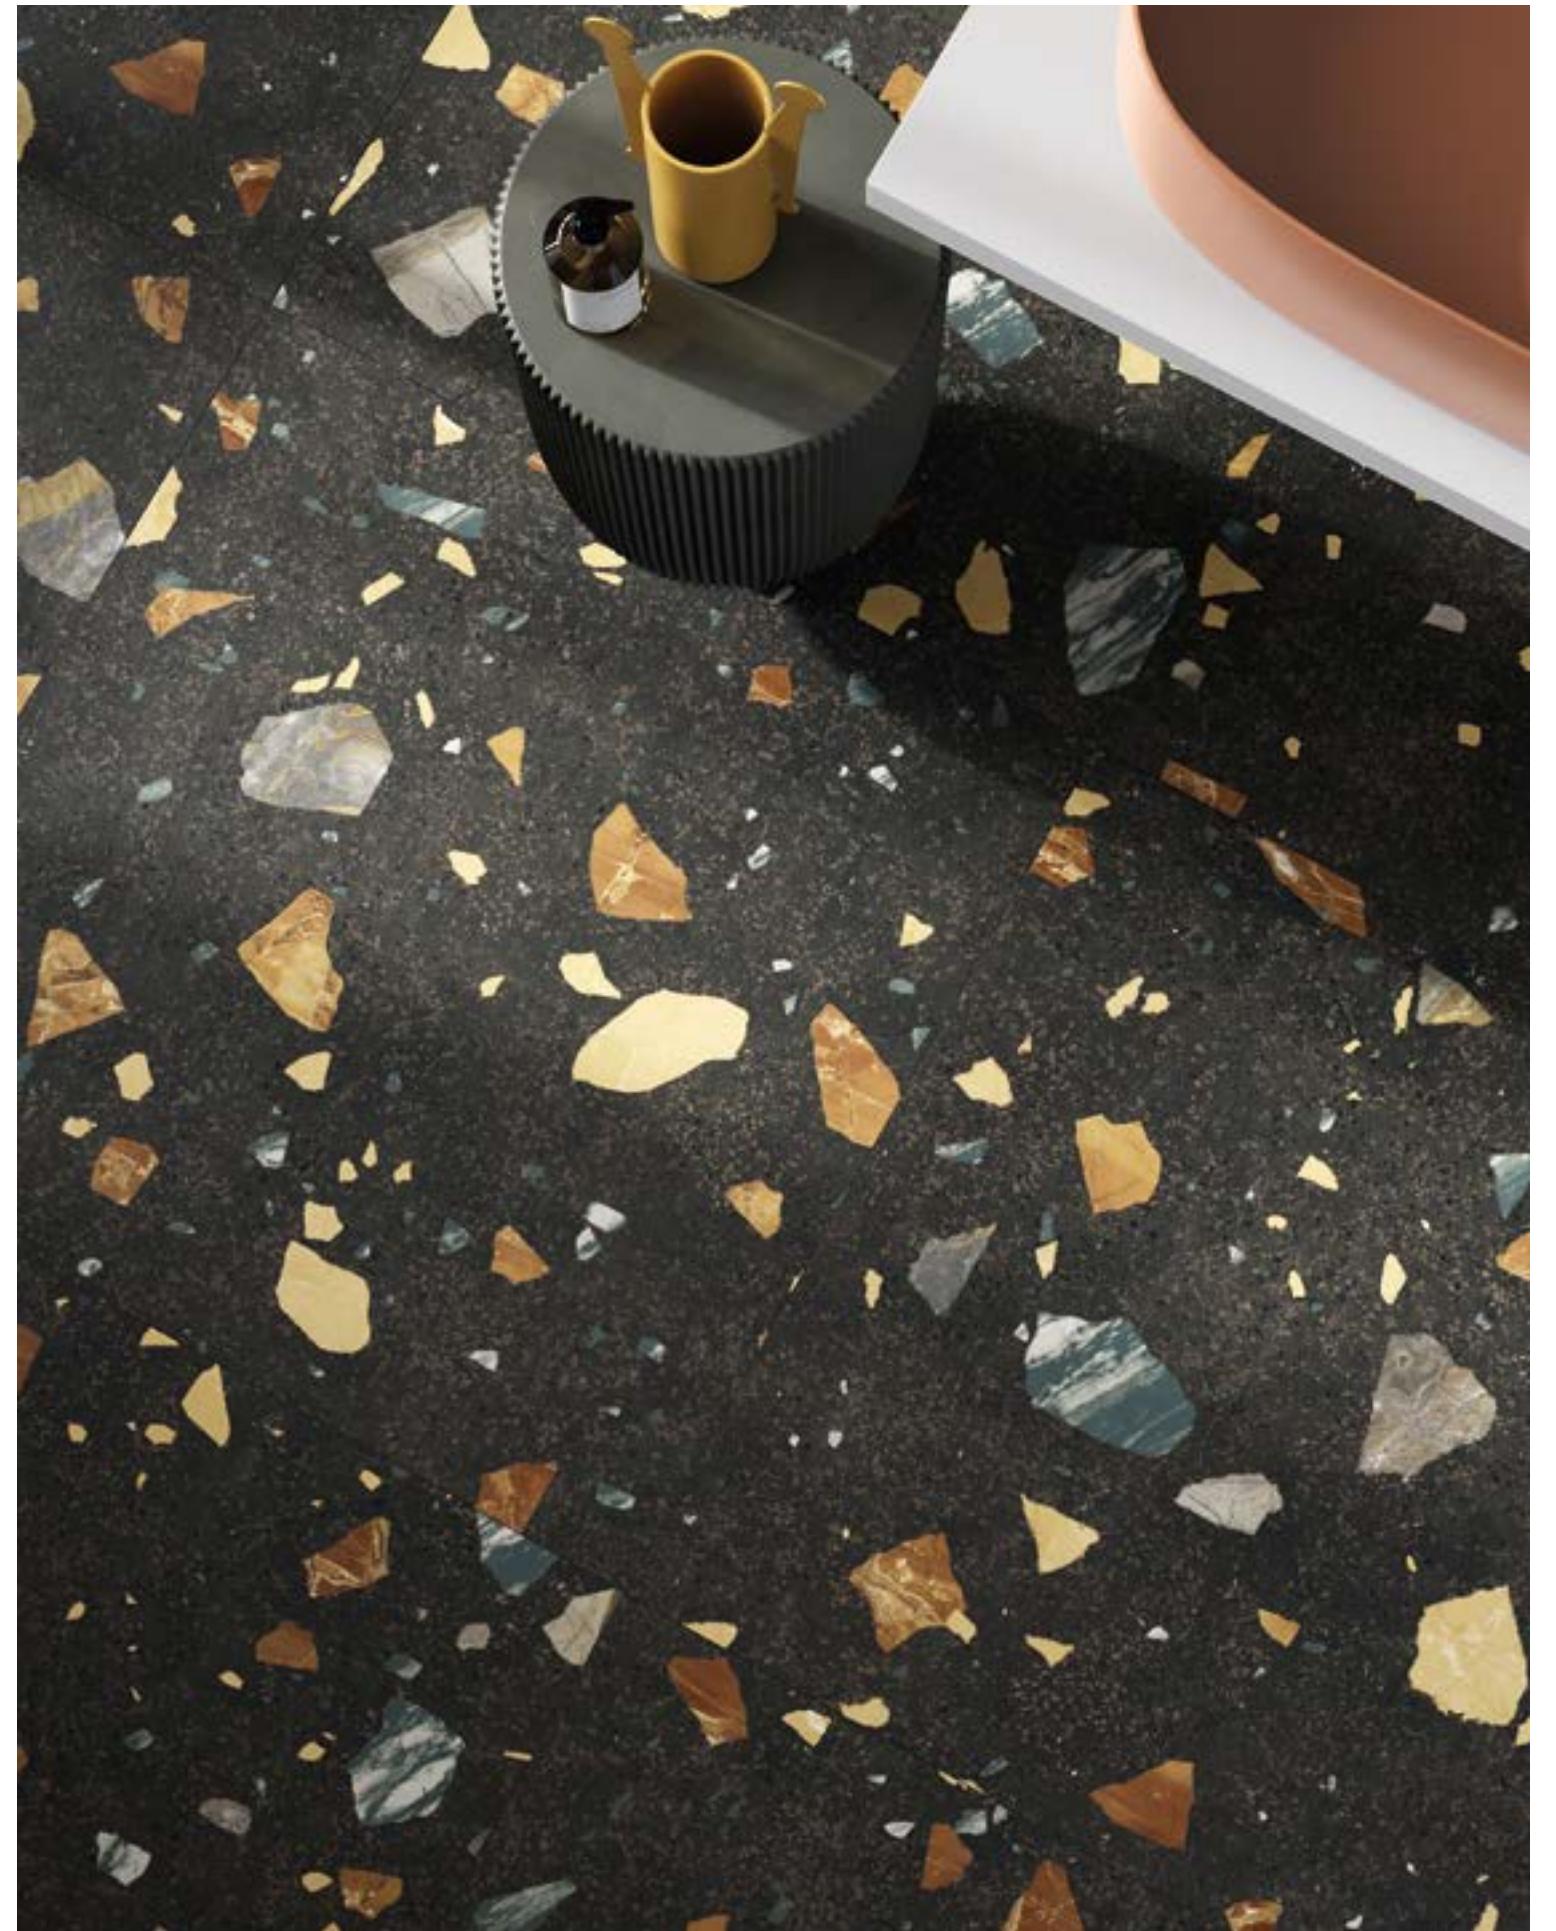

RIVESTIMENTO / WALL
CF Sand 30x60 rett.
CF Sunflower Brick 7,5x40
CF Pine Green Brick 7,5x40

PAVIMENTO / FLOOR
CF Dark 80x80 rett.