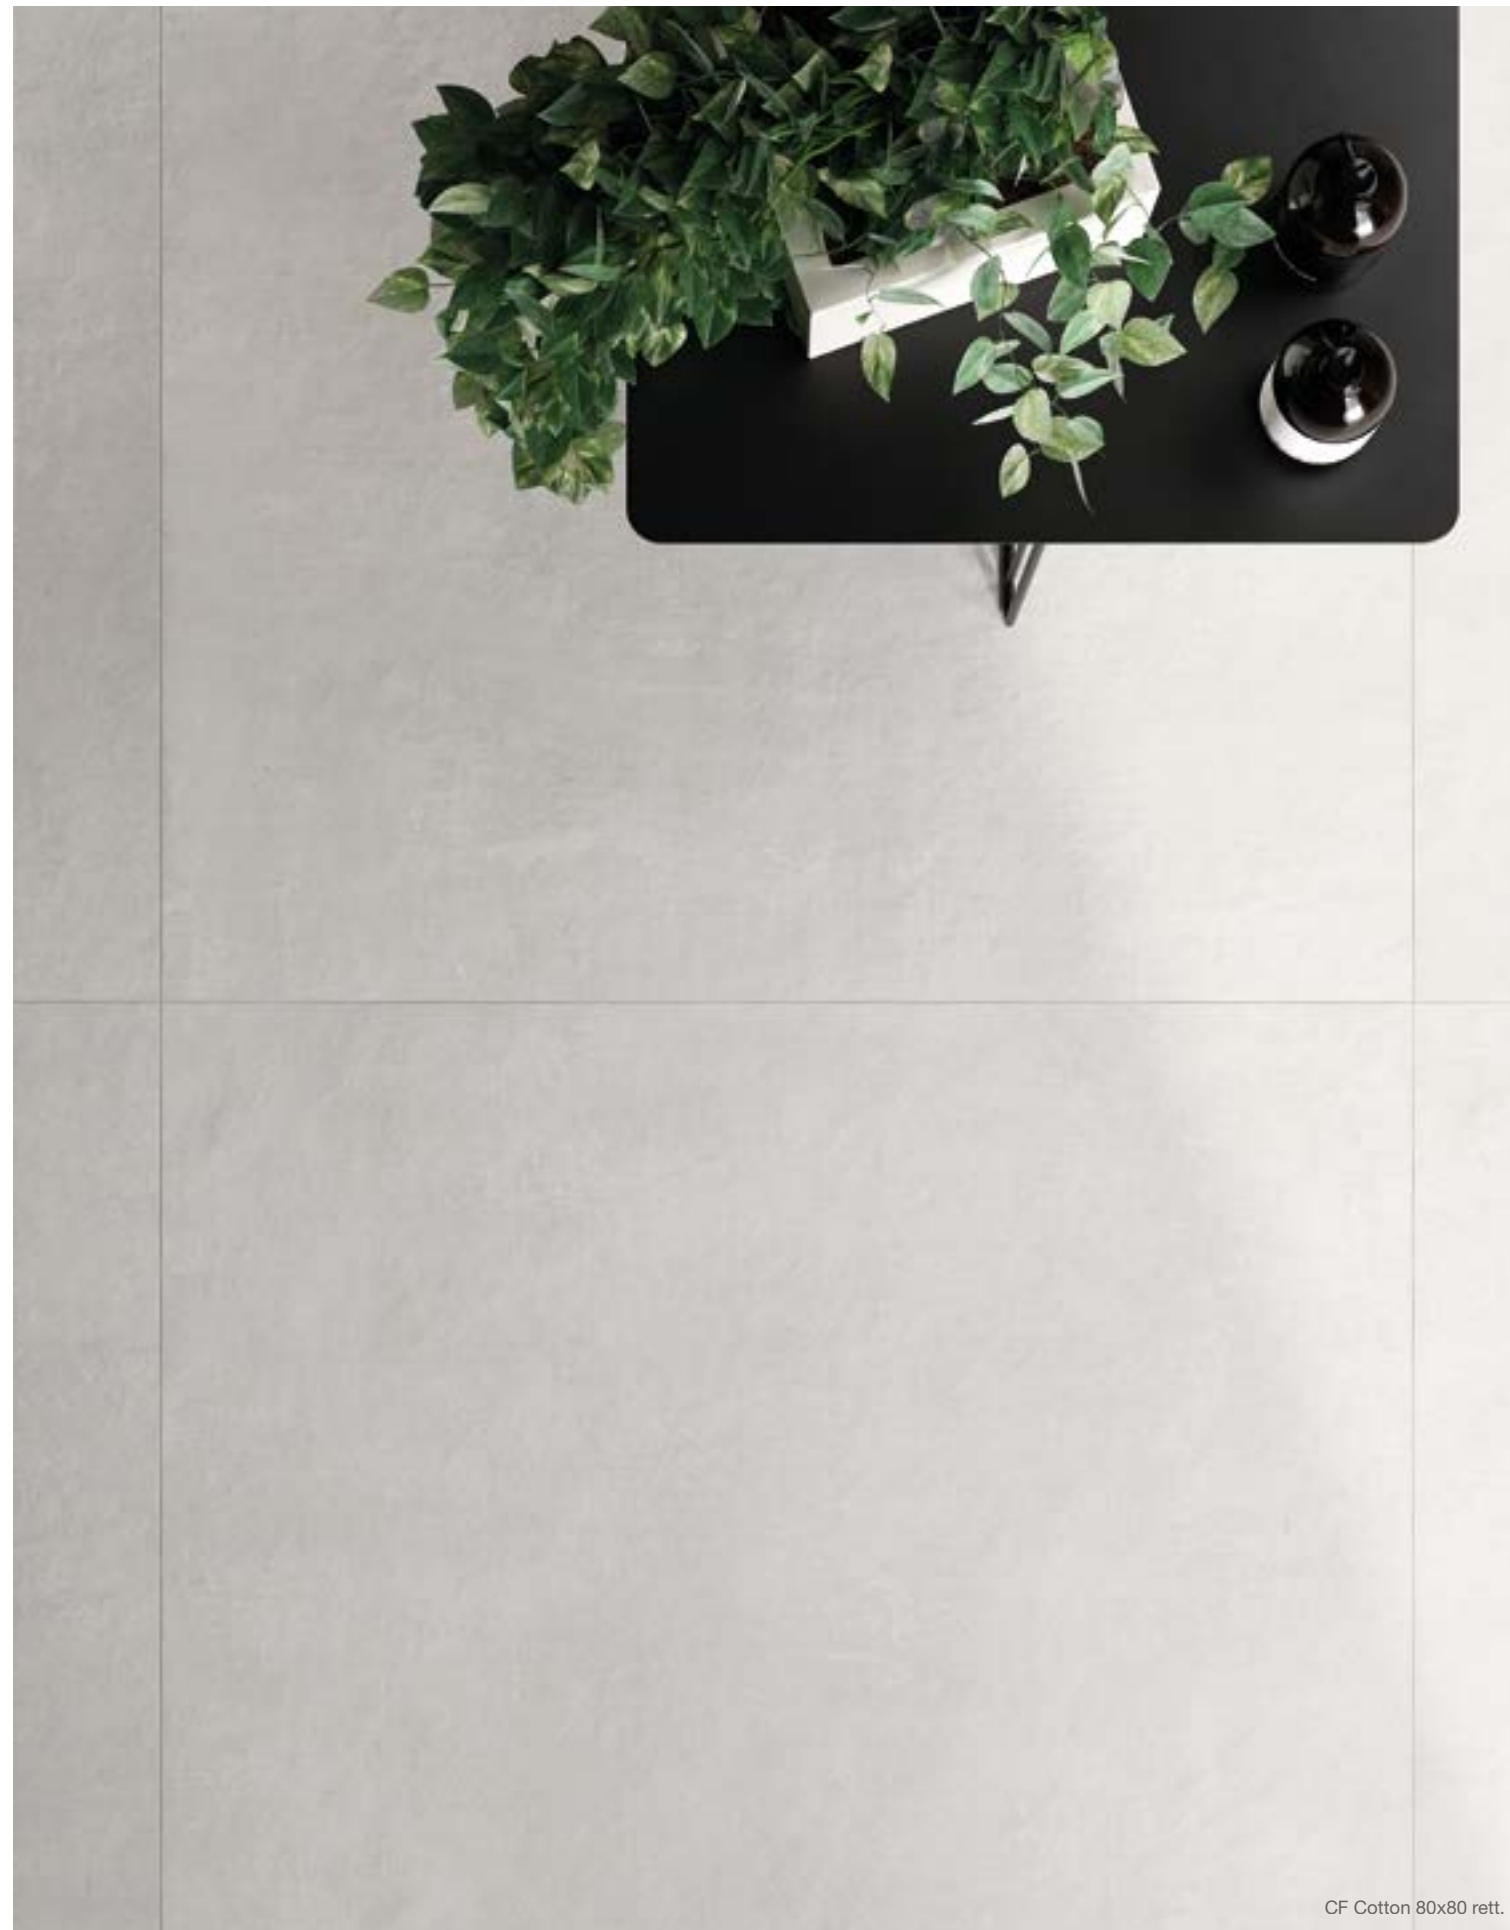

CF Ocean 120x120 rett.

RIVESTIMENTO / WALL
CF Ligh 60x120

BACKSPLASH
CF Cotton Modernist 30x60

PAVIMENTO / FLOOR
CF Mud 60x60 rett.

RIVESTIMENTO / WALL
CF Pine Green Brick 7,5x40 - CF Mud Brick 7,5x40

PAVIMENTO / FLOOR
CF Light 120x120 rett.