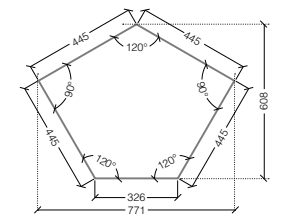

P008707 - decoro Floral 120x260 . 48"x102" rett.
SPESSORE / THICKNESS
6,5 mm . ¼"

3 FACCE DIFFERENTI / 3 DIFFERENT PATTERNS

P008800J - 120x120 . 48"x48" rett.

P008805AJ - 60x120 . 24"x48" rett.

P008830 - Pentagono
m² / pc: 0,29712