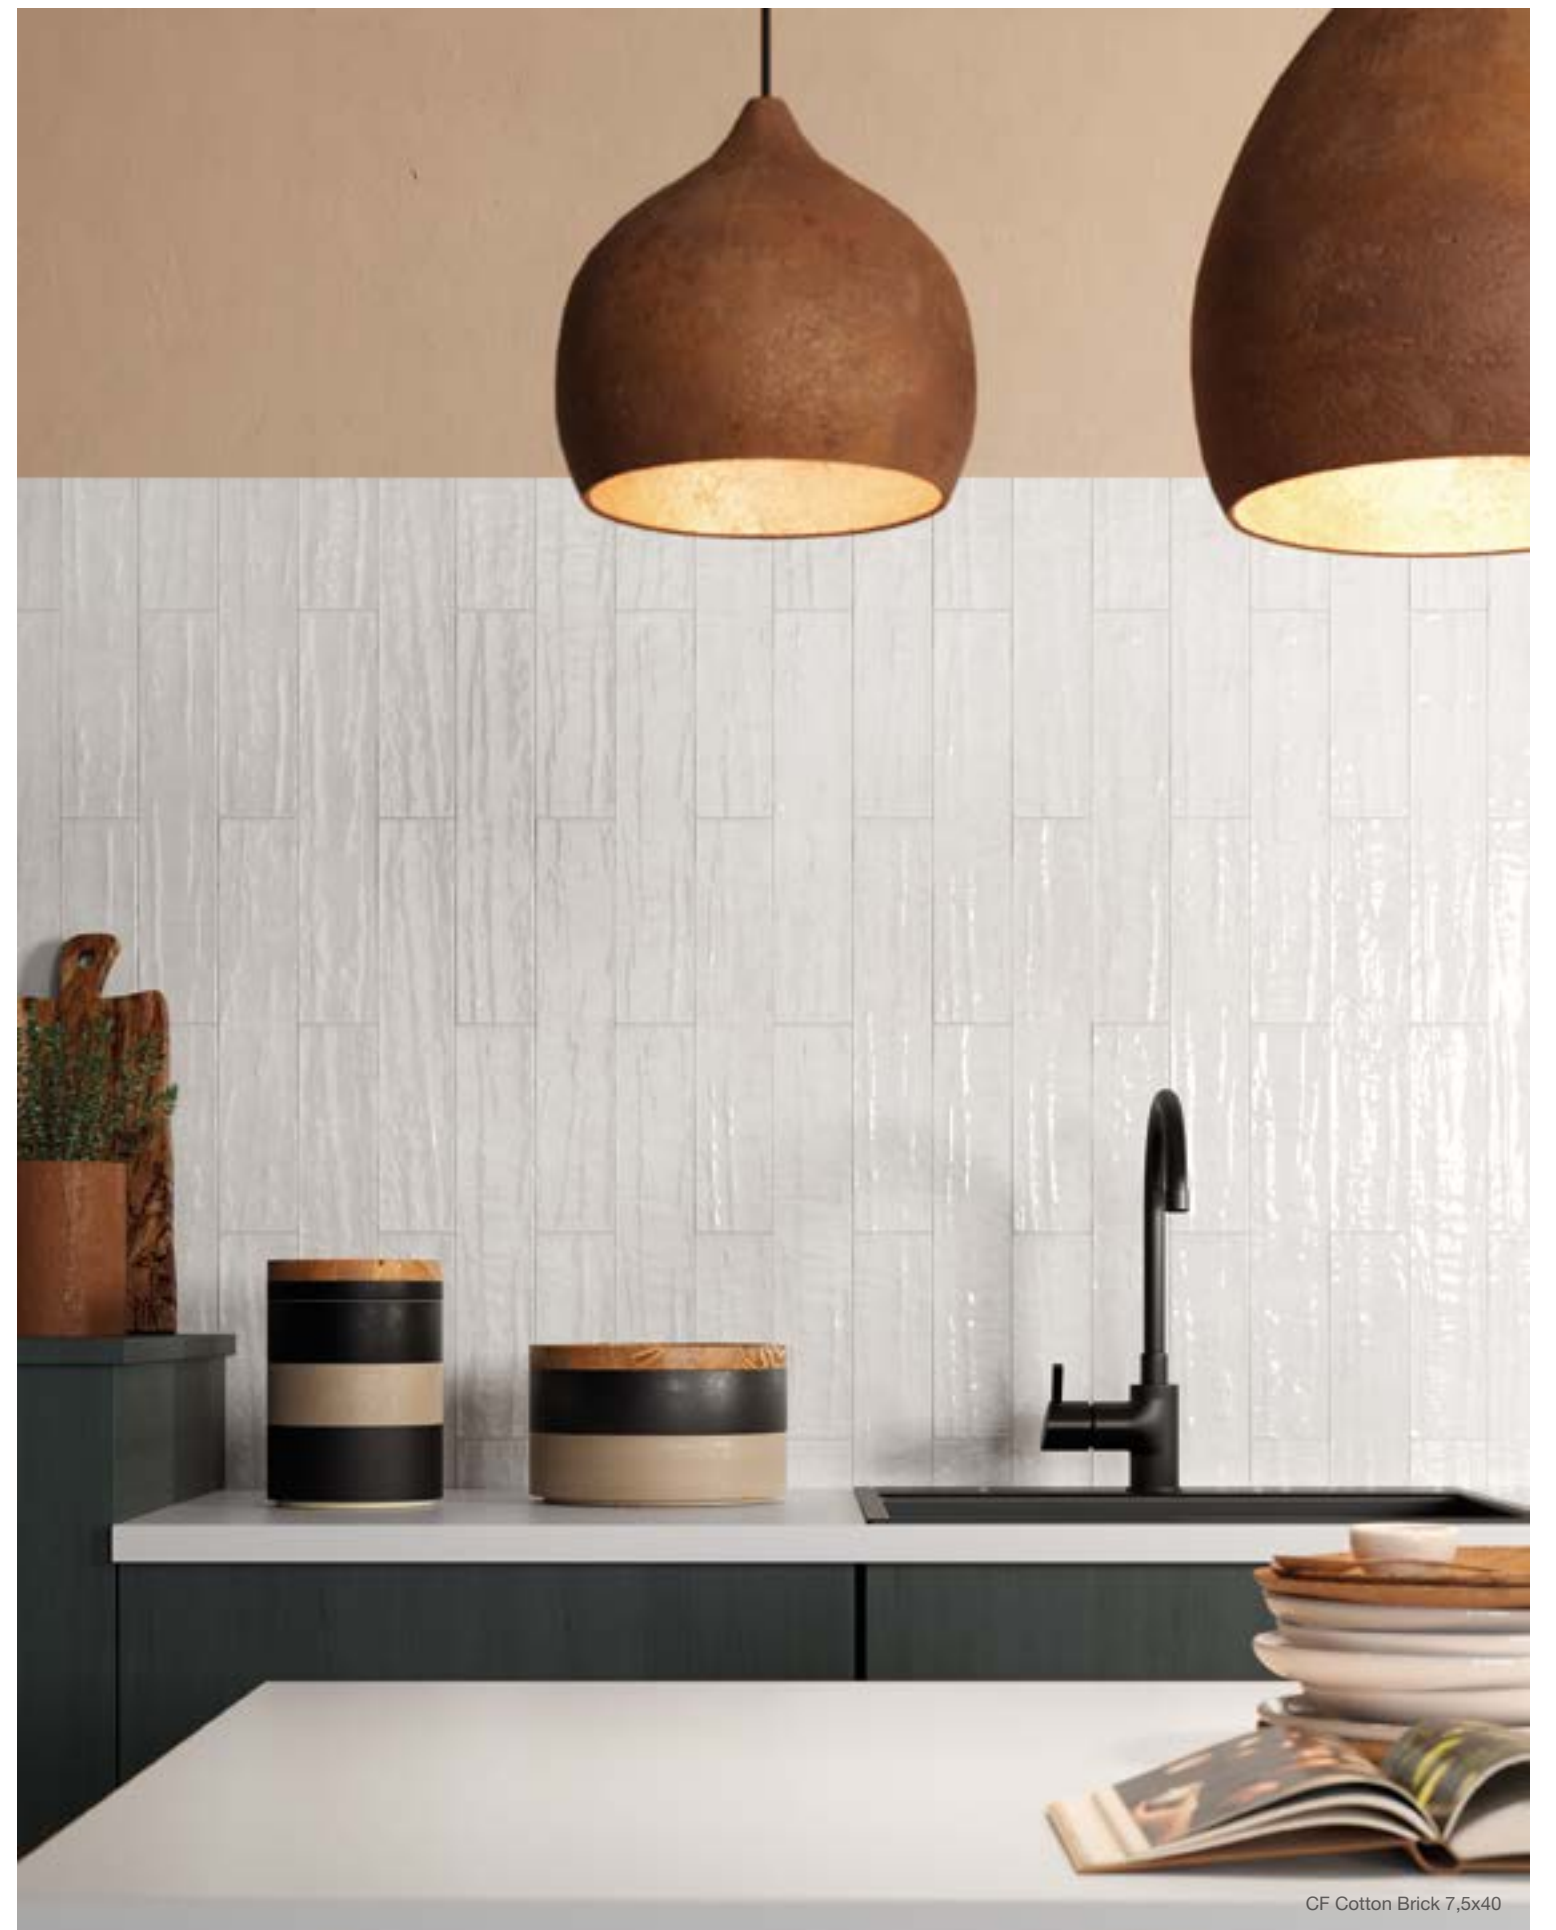

CF Cotton Brick 7,5x40