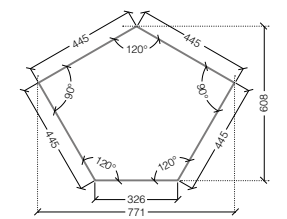

P008709 - decoro Floral 120x260 . 48"x102" rett.
SPESSORE / THICKNESS
6,5 mm . 1/4"

3 FACCE DIFFERENTI / 3 DIFFERENT PATTERNS

P008802J - 120x120 . 48"x48" rett.

P008807AJ - 60x120 . 24"x48" rett.

P008832 - Pentagono
m² / pc: 0.29712