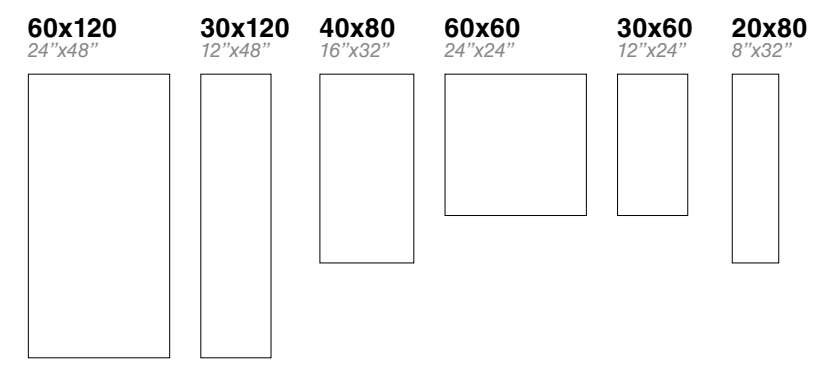

PESI E IMBALLI WEIGHT AND PACKAGING	SPESORE THICKNESS	Pz x	Mq x	Kg x	x	Mq x	Kg x
60x120	8,5	2	1,44	28,30	32	46,08	925,47
30x120	8,5	3	1,08	21,22	54	58,32	1165,99
40x80	8,5	3	0,96	19,80	28	26,88	554,40
20x80	8,5	6	0,96	19,80	28	26,88	554,40
60x60	8,5	4	1,44	25,00	40	57,60	1020,00
30x60	8,5	7	1,26	24,76	40	50,40	1010,36
30x60 City Dec.	8,5	4	1,08	23,50	40	43,20	940,00
30x60 Muretto Mix	8,5	5	0,90	20,00			
30x30 (5x5) Mosaico	8,5	5	0,45	8,60			
30x26 Mosaico Mix	8,5	6	0,46	11,70			
1x80 Listello Alluminio	-	1	0,80 ML	-			
0,6x60 Listello Alluminio	-	10	6,00 ML	0,56			
7,5x60 Battiscopa	8,5	12	7,20 ML	12,00			
6,5x120 Battiscopa	8,5	6	7,20 ML	12,00			
33x60x3 Gradone Assemblato	8,5	4	2,40 ML	18,00			
33x33x3 Ang. Gradone Assemblato	8,5	2	0,66 ML	5,00			
33x120x3 Gradone Assemblato	8,5	2	2,40 ML	17,00			
33x120x3 Ang. Gradone Assemblato DX/SX	8,5	1	1,20 ML	8,50			

City Grigio 60x120 rett.