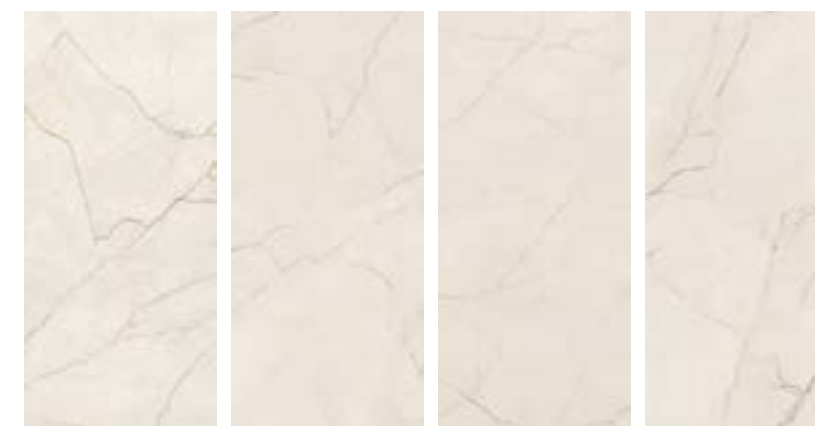

✪ **DISPONIBILE IN TUTTI I COLORI**
Available in all colours
Disponible dans toutes les couleurs
In allen Farben erhältlich
Se comercializas en todos los colores

Battiscopa ●
7x120 shine
7x120 nat. rett.

Gradone Assemblato ●
3x33x120 shine
3x33x120 nat. rett.

Ang. Gradone Assemblato ●
3x33x120 shine (DX - SX)
3x33x120 nat. rett. (DX - SX)