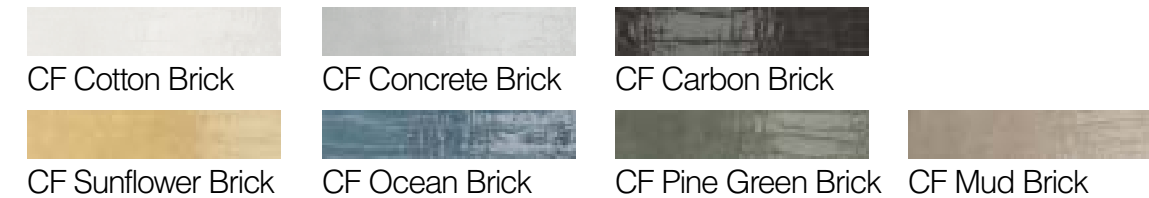

Brick

PESI E IMBALLI WEIGHT AND PACKAGING	SPESSORE THICKNESS	Pz x	Mq x	Kg x	x	Mq x	Kg x
120x120	8,5	1	1,44	28,30	38	54,72	1105,25
60x120	8,5	2	1,44	28,30	32	46,08	925,47
80x80	8,5	2	1,28	25,15	44	56,32	1126,69
60x60	8,5	4	1,44	25,00	40	57,60	1020,00
60x60 Grip	8,5	4	1,44	25,00	40	57,60	1020,00
30x60	8,5	7	1,26	24,76	40	50,40	1010,36
7,5x40 Brick	8,5	44	1,32	24,14	36	47,52	889,00
30x30 Mosaico	8,5	5	0,45	8,00			
30x60 Modernist	8,5	5	0,90	20,00			
7x120 Battiscopa	8,5	6	7,20 ML	12,00			
7,5x60 Battiscopa	8,5	12	7,20 ML	12,00			
120 Listello copriangolo	8,5	6	7,20 ML	0,50			
3x33x120 Gradone Assemblato	8,5	1	1,20 ML	12,00			
3x33x120 Ang. Gradone Assemblato	8,5	1	1,20 ML	12,00			
3x33x60 Gradone Assemblato	8,5	4	2,40 ML	12,00			
3x33x33 Ang. Gradone Assemblato	8,5	2	0,66 ML	5,00			
OUTDOOR							
80x80 20mm	20	1	0,64	30,80	40	25,60	1250