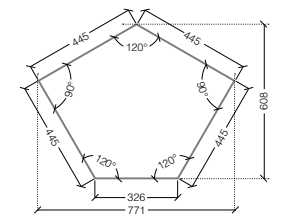

SPESSORE
THICKNESS
6,5 mm . ¼"

P008833 - Pentagono
m² / pc: 0,29712