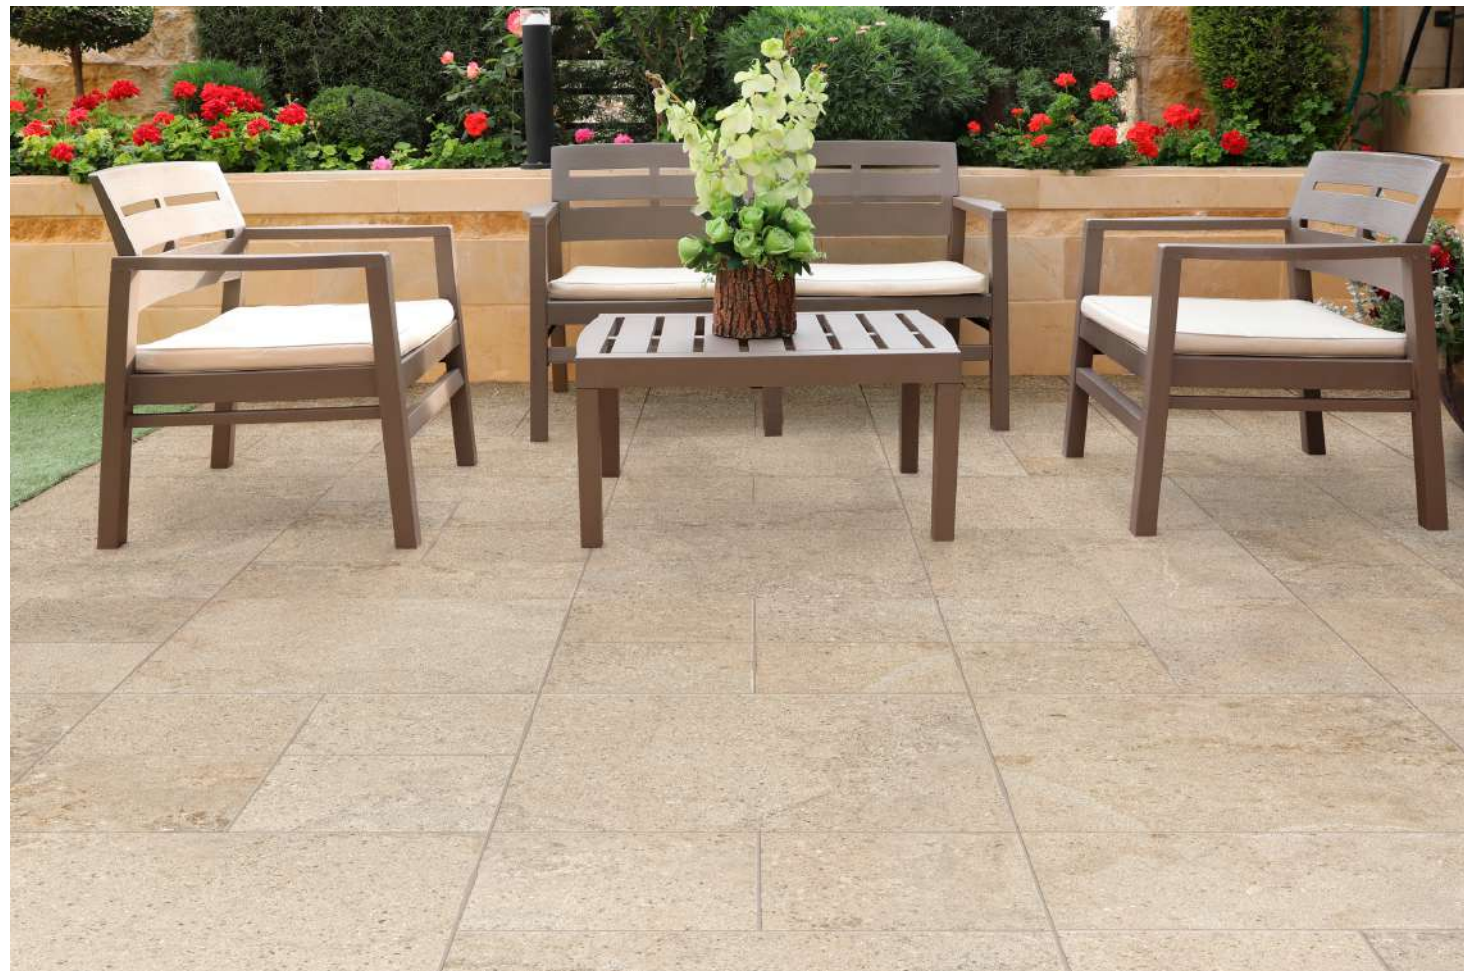

▽ AINSA MULTIFORMATO SAND 60x120 | 24"x48"