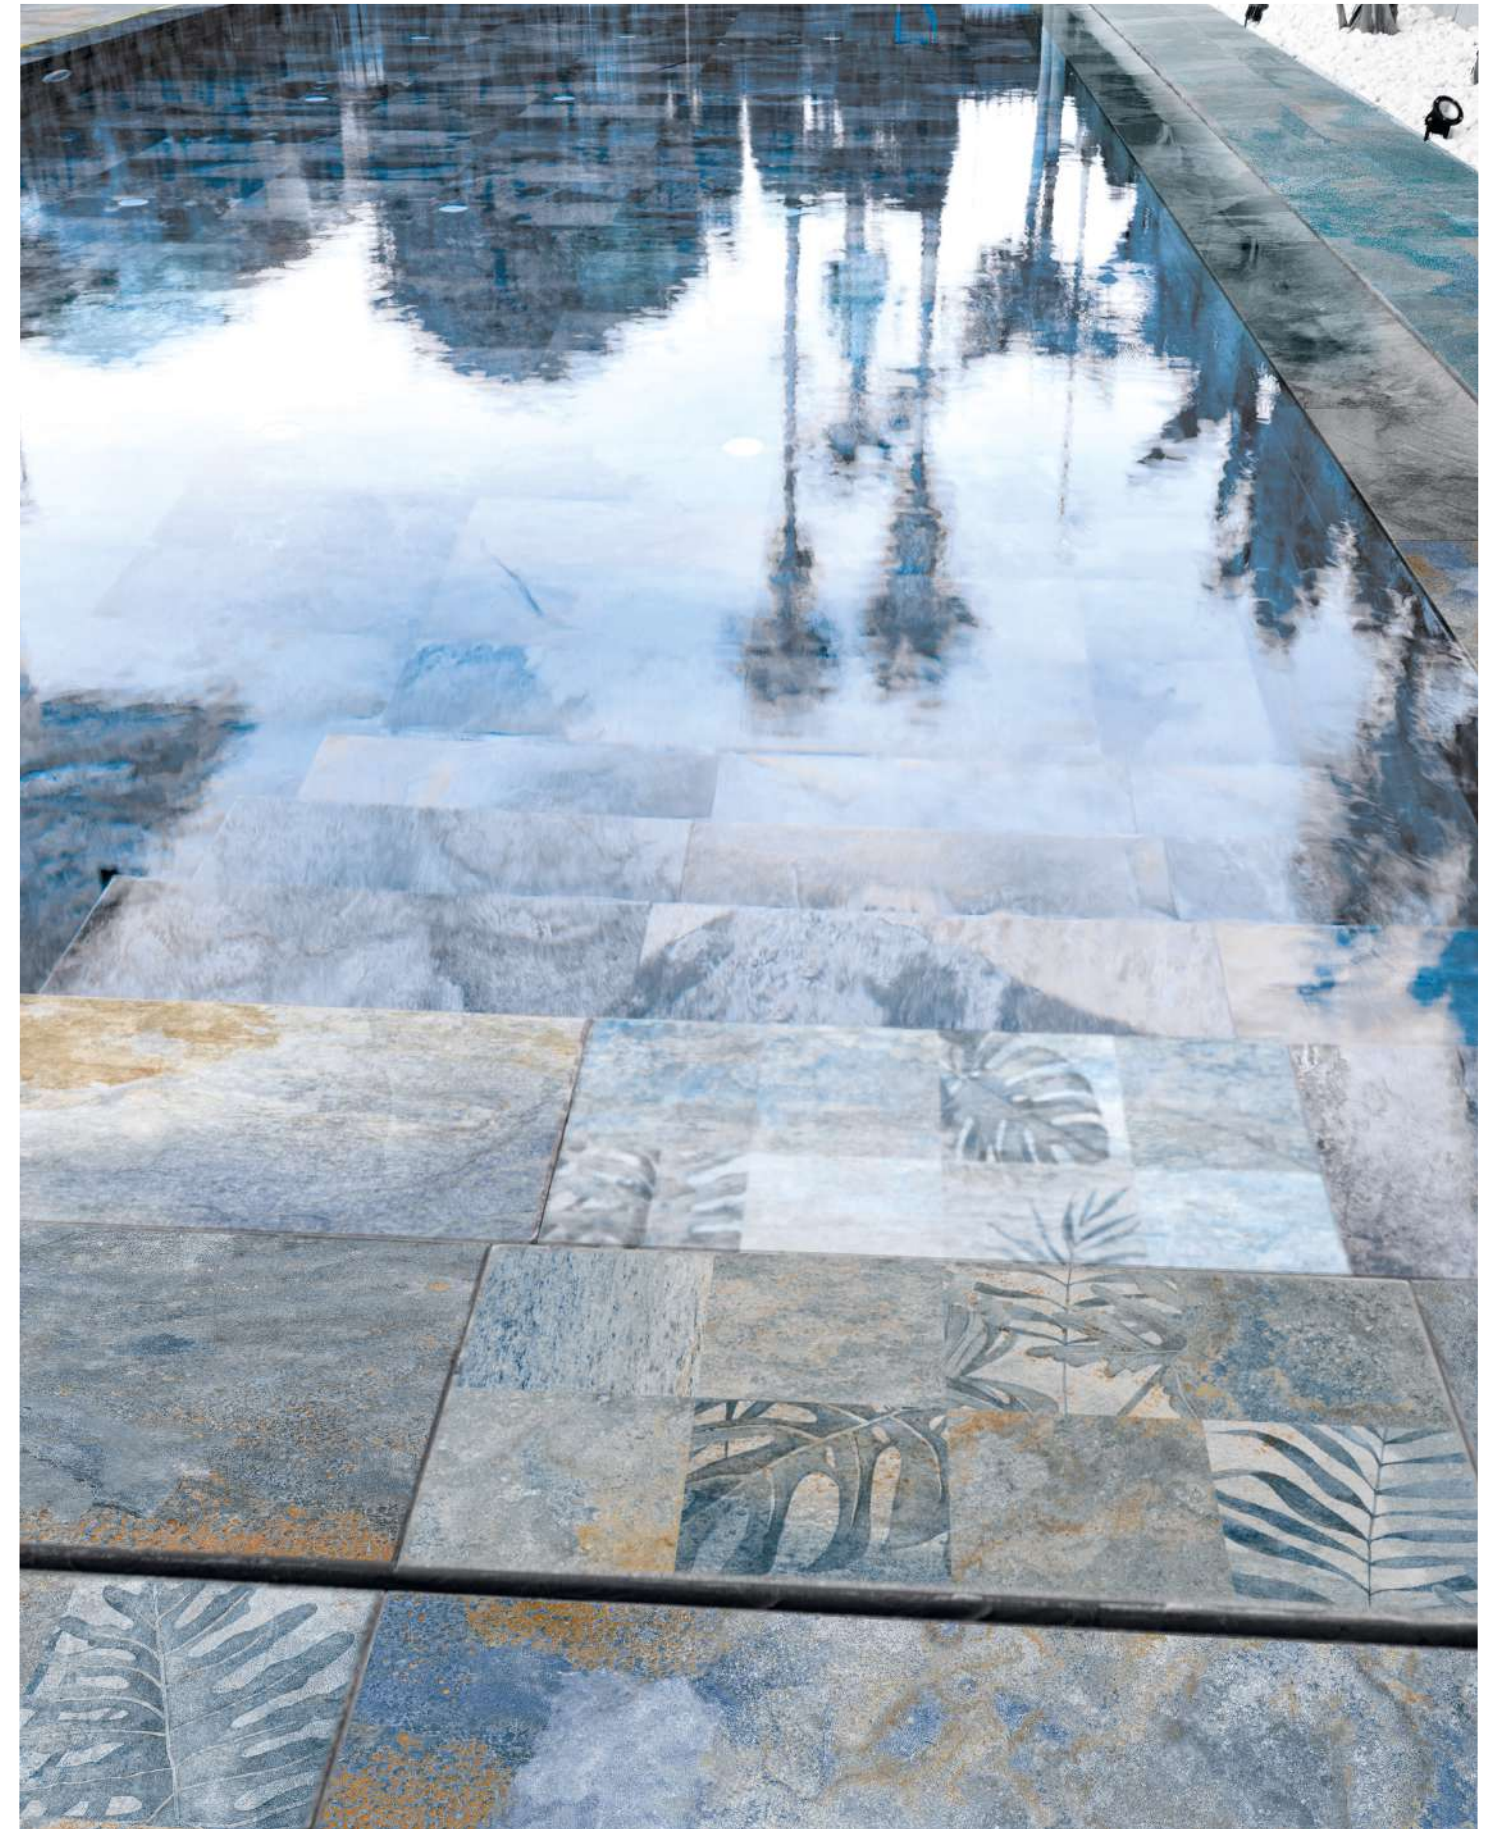

# ASPEN

▽ ASPEN BLUE 30x60 cm | 12"x24"    ▽ ASPEN BLUE DECO 30x60 cm | 12"x24"