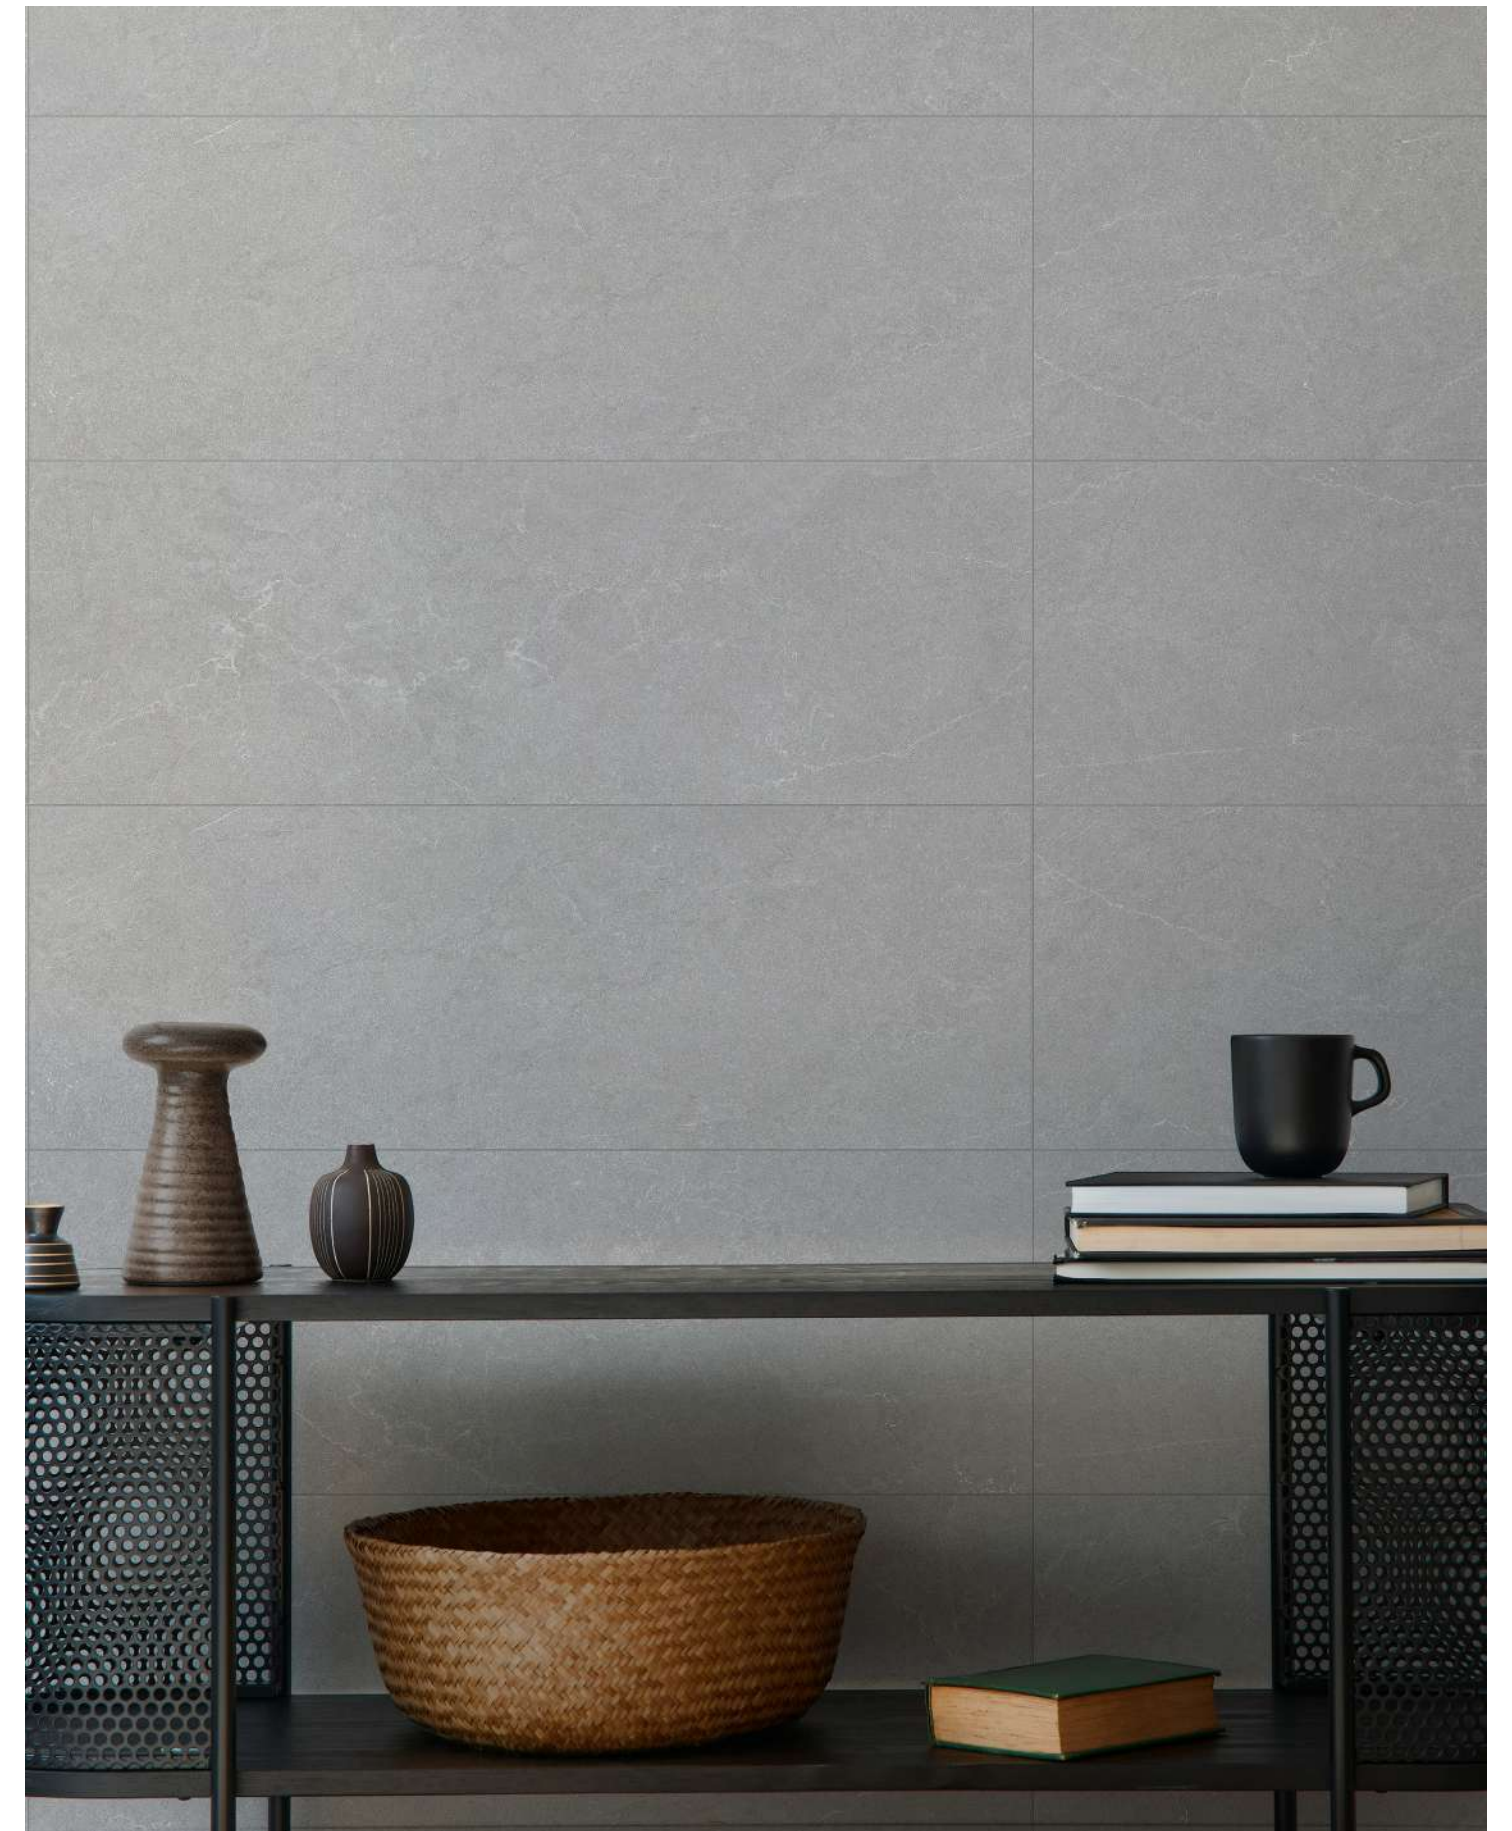

# ASTOR

▽ ASTOR GREY 30x90 cm | 12"x36"