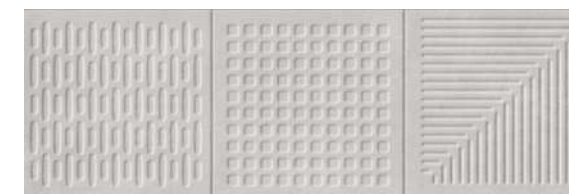

# LOCK

LOCK | LIGHT

LOCK | DECOR LIGHT

BELICE | DECOR

LOCK | MINIMAL LIGHT

FORMATOS | SIZES  
30x90 cm | 12"x36"

| FORMATO / SIZE      | Modelo        | ■ | ■ | ■ | ■ | ■  | ■       |
|---------------------|---------------|---|---|---|---|----|---------|
| 30x90   12"x36"     | MWRec3090     | ■ | ■ | ■ | ■ | 16 | v2 9    |
| 30x90   12"x36" Riv | MWRec3090-Riv | ■ | ■ | ■ | ■ | 16 | v2 10,8 |
| 30x90   12"x36" Dec | MWRec3090-Dec | ■ | ■ | ■ | ■ | 16 | v2 10,8 |