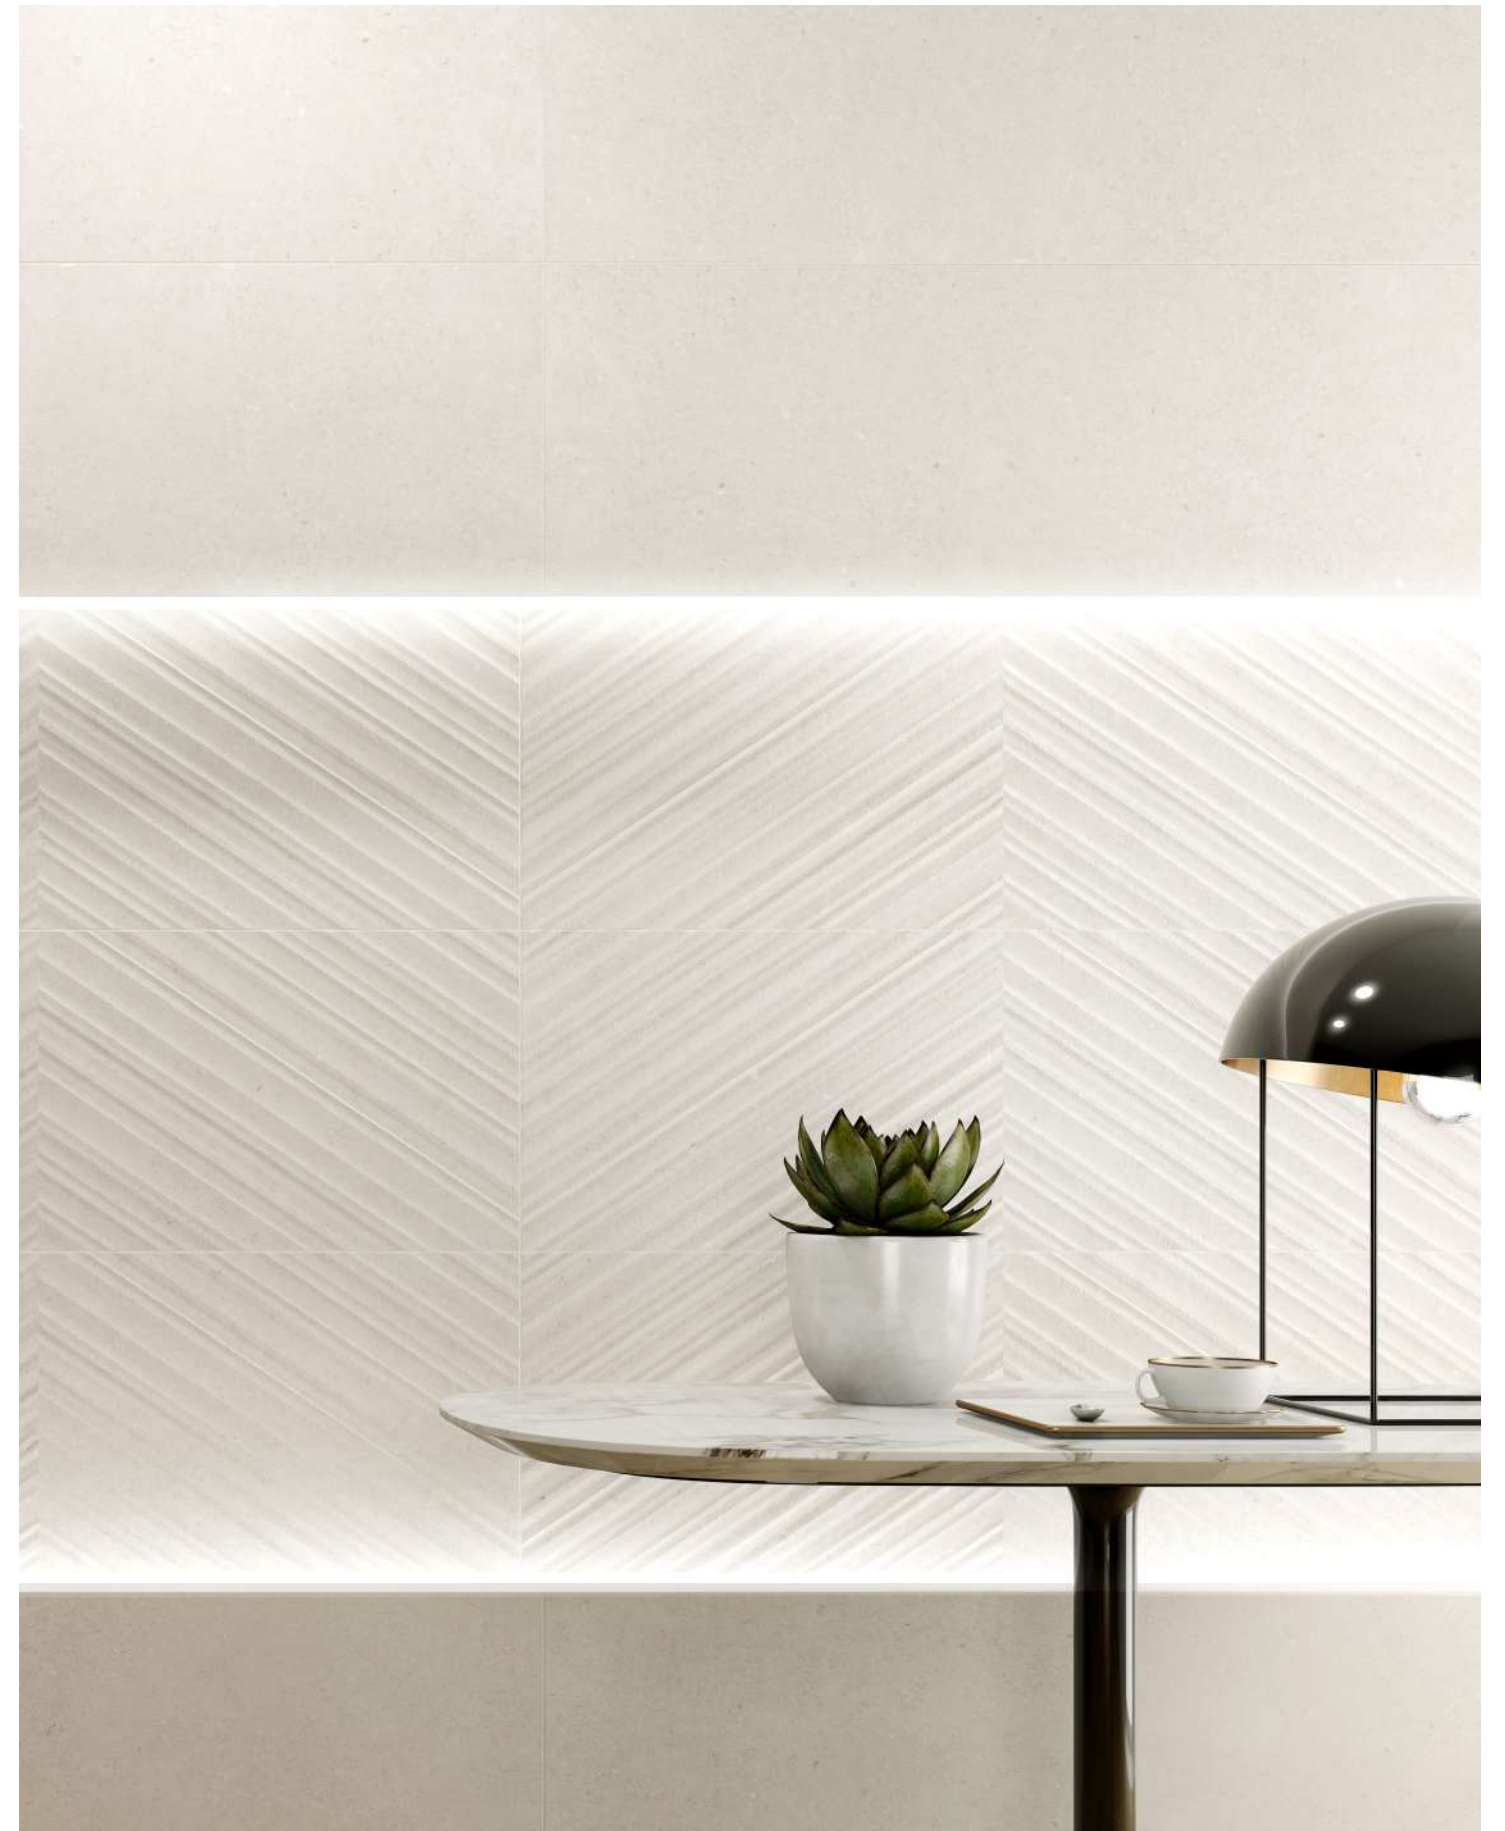

GANT

▽ GANT SAND 30x90 cm | 12"x36"   ▽ GANT RELIEVE SAND 30x90 cm | 12"x36"