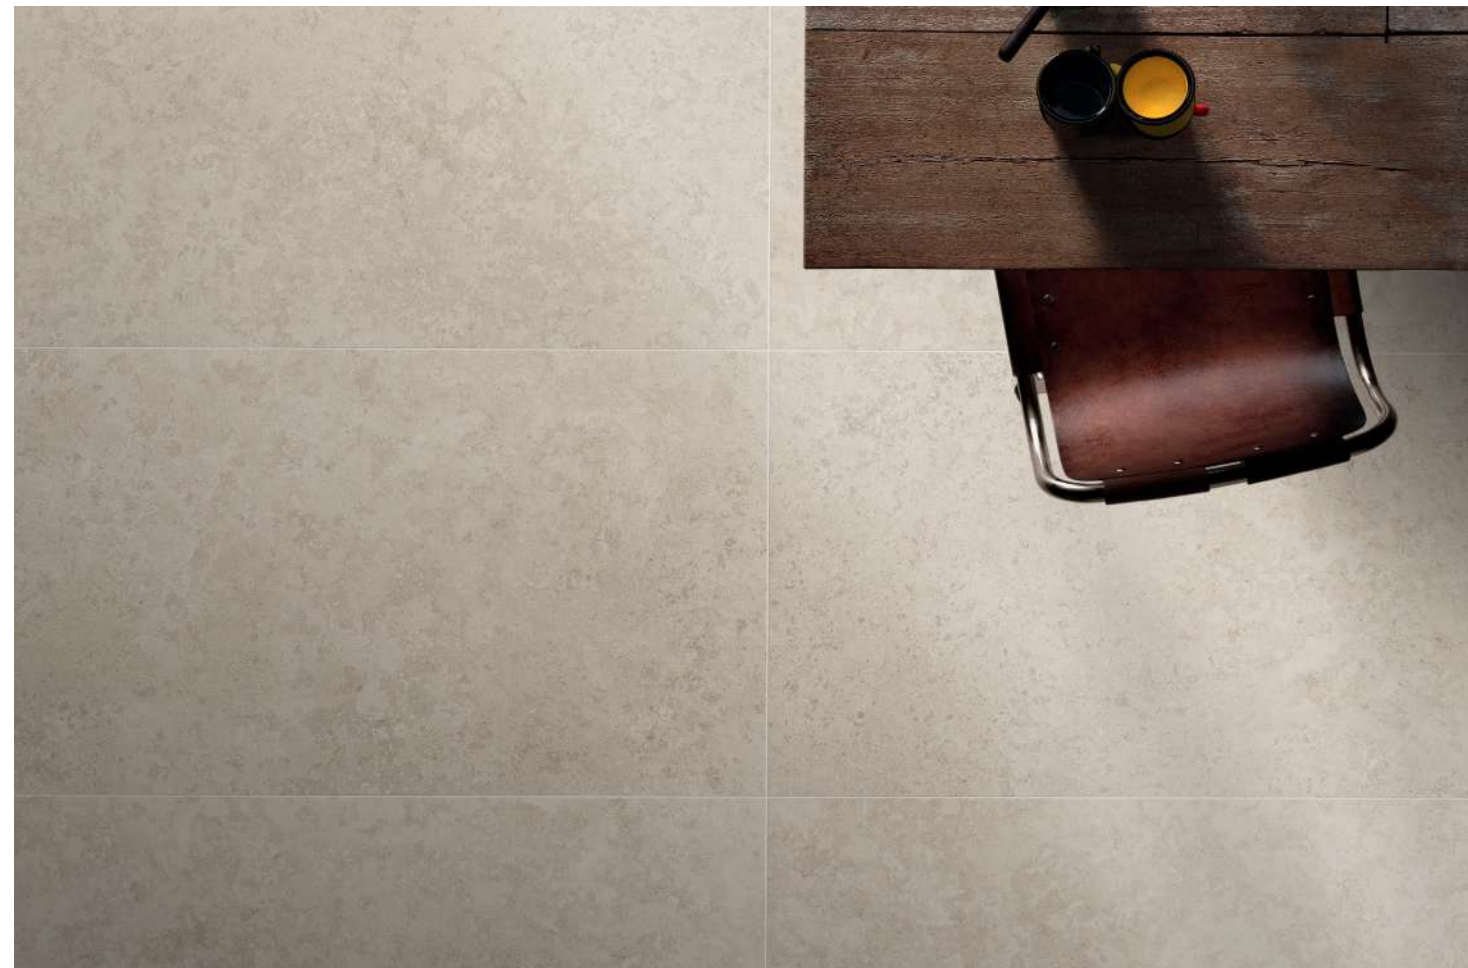

▽ BERNO SAND 60x120 | 24"x48"