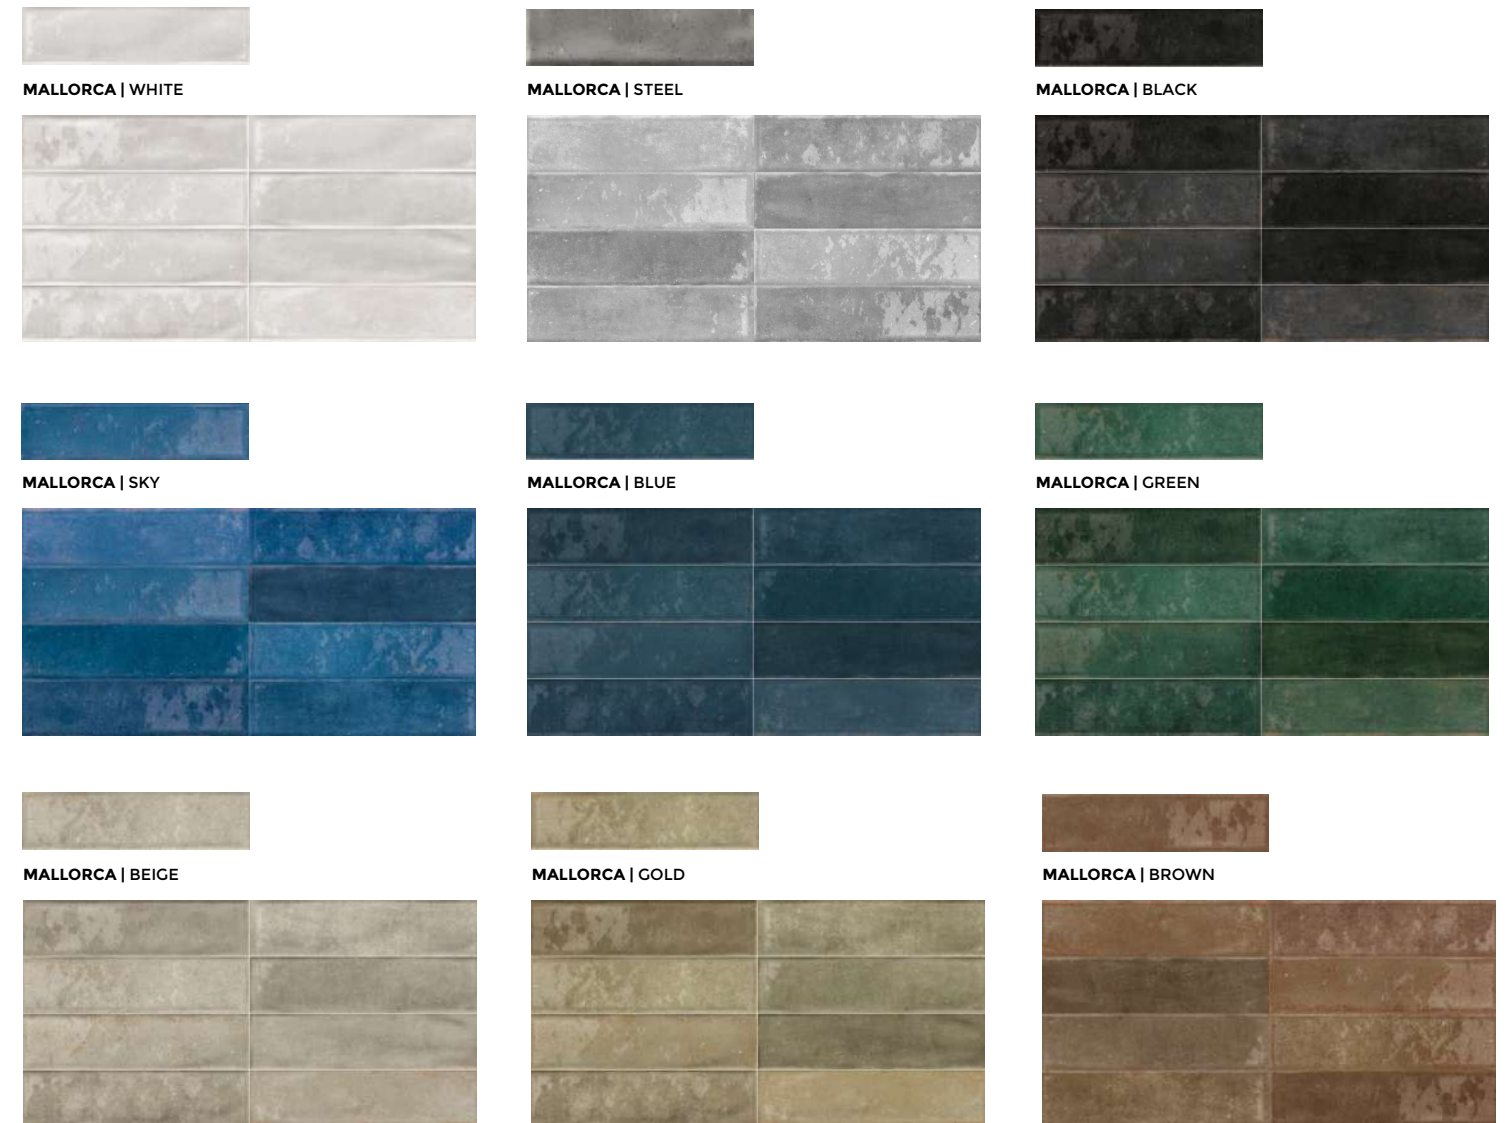

MALLORCA

DIFERENTES DISEÑOS / MIXED DESIGN
Todos los diseños van mezclados en una caja. All design mixed in a box.

FORMATOS | SIZES
7,5x30 | 3"x12"

7,5x30 | 3"x12"	MPHid730	WB PASTA BLANCA WHITE BODY	REVESTIMIENTO WALL TILE	BRILLO SHINE	NO REPETIR DIFFERENT DESIGNS	DECOLORADO DIFFERENT SHADES	mm GRUESOR THICKNESS	10,5	12	v3	■

FORMATO / SIZE	Caja | Box			Palet | Pallet			Container 21500 kg | 24.500 kg	
	Nº Pieza | Tiles	M²	Kg	NºCajas | Boxes	M²	Kg	M²	M²
7,5x30 | 3"x12"	22	0,5	11,05	135	67,5	1.491,75	-	-