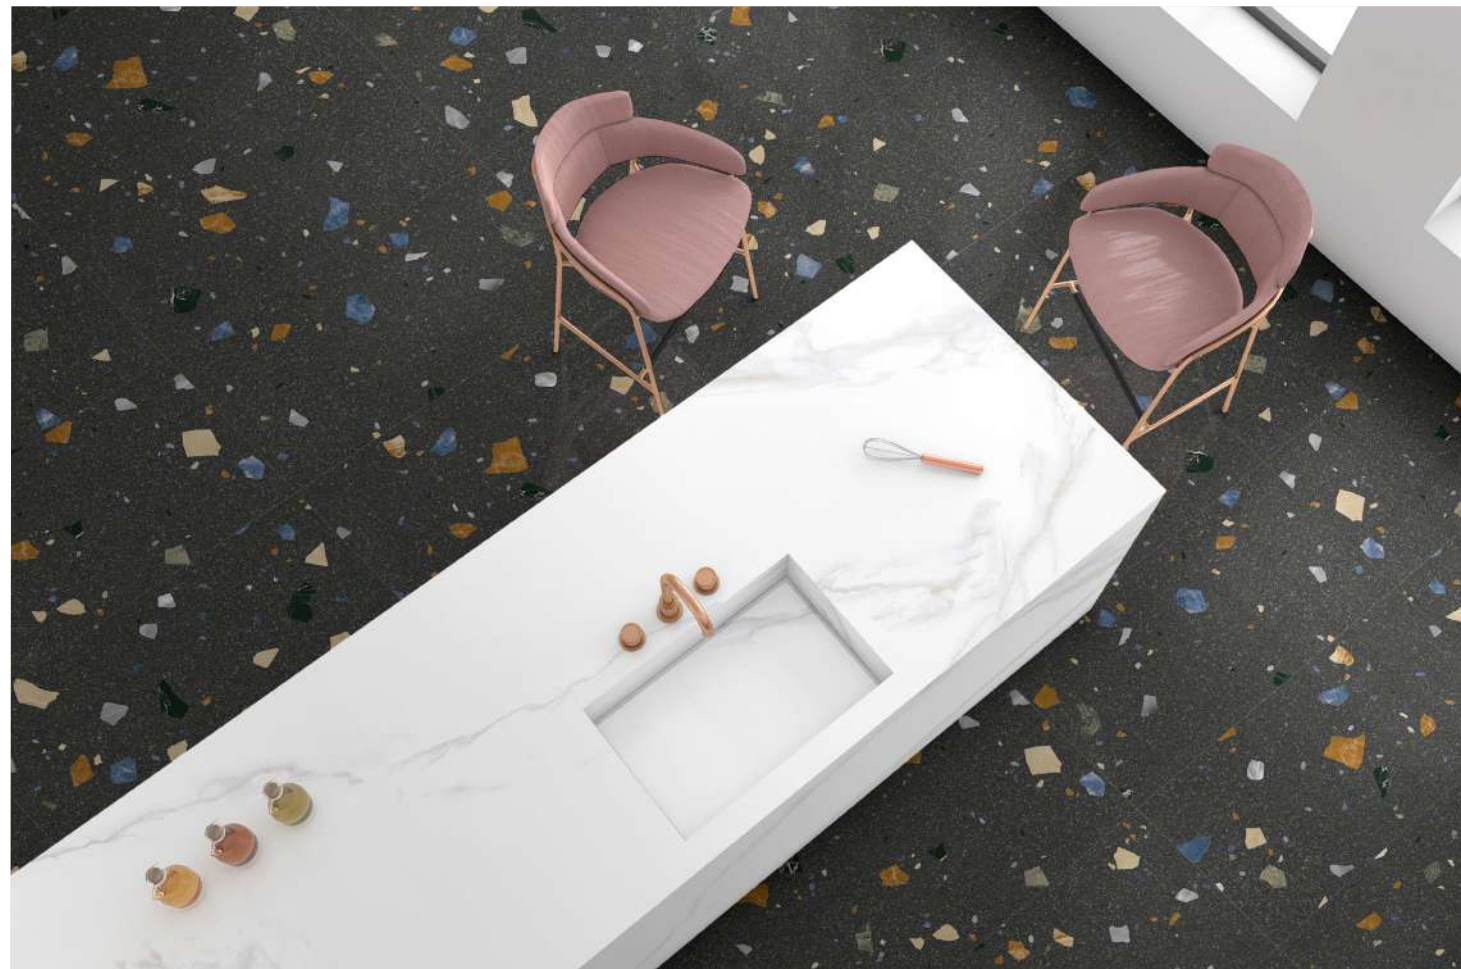

▼ NEOTECH DARK 60x120 cm | 24"x48"