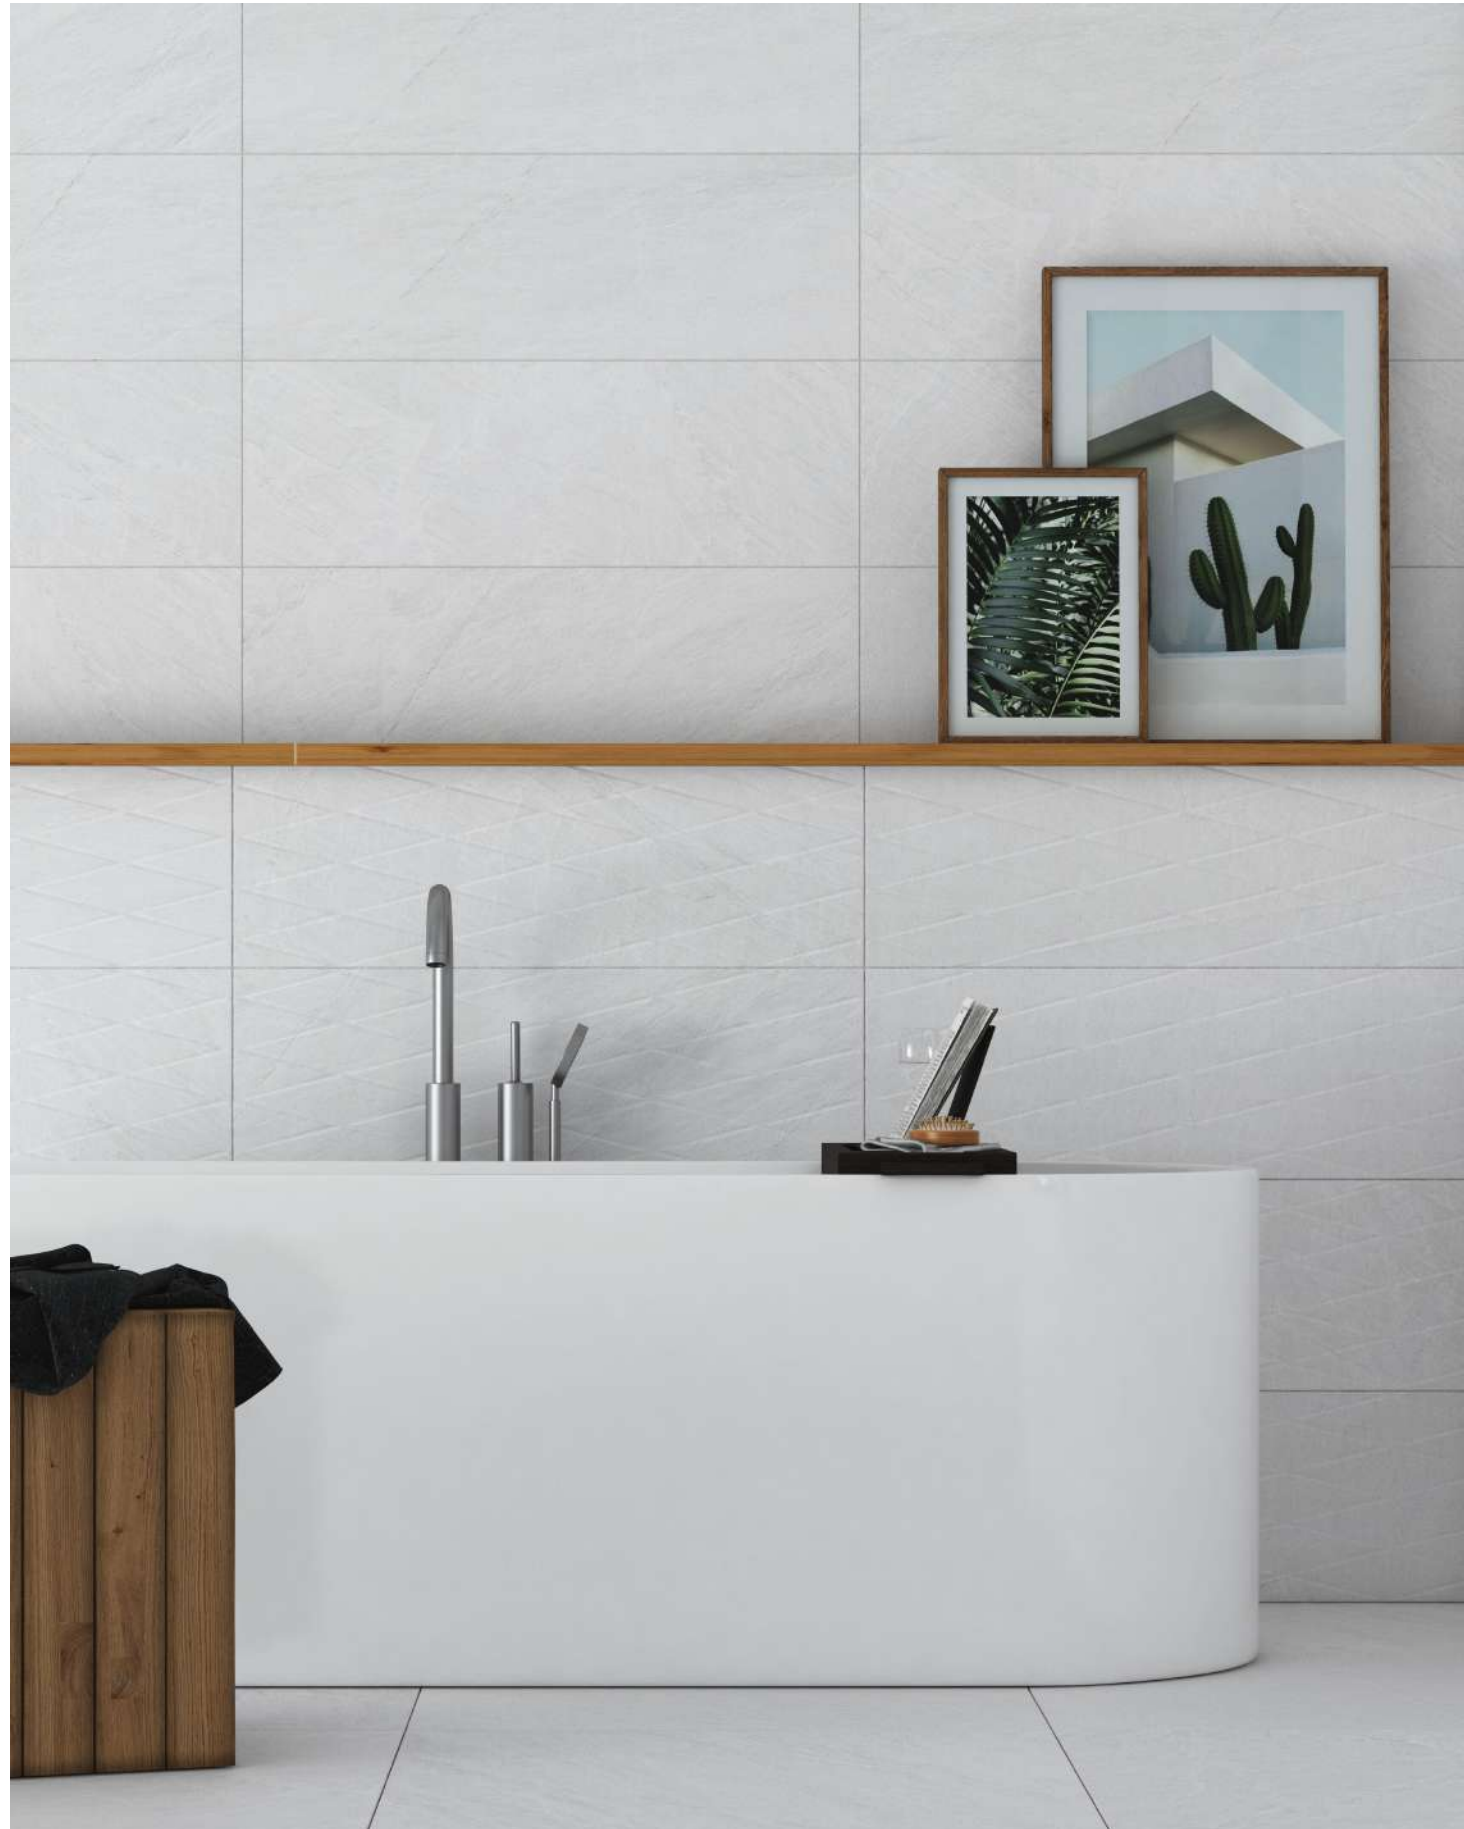

UNIQUE

REVESTIMIENTO | WALL TILES

30x90 cm | 12"x36"

▽ UNIQUE WHITE 30x90 cm | 12"x36" ▽ UNIQUE RELIEVE WHITE 30x90 cm | 12"x36"

architect

UNIQUE

FORMATOS | SIZES
30x90 cm | 12"x36"

Formato / Size	Modelo	■	■	■	■	■	■	■
30x90 | 12"x36"	MWRec3090	■	■	■	■	18	v2	9
30x90 | 12"x36" Rlv	MWRec3090-Rlv	■	■	■	■	18	v2	10,8

FORMATO / SIZE	Caja | Box			Palet | Pallet			Container 21.500 kg | 24.500 kg	
	Nº Pieza | Tiles	M²	Kg	Nº Cajas | Boxes	M²	Kg	M²	M²
30x90 | 12"x36"	5	1,35	20,36	63	85,05	1.282,68	1.445,85	1.615,95
30x90 | 12"x36" Rlv	4	1,08	20,60	63	68,04	1.297,80	1.156,68	1.292,76