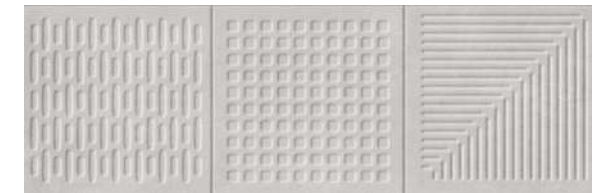

# LOCK

LOCK | LIGHT

LOCK | DECOR LIGHT

BELICE | DECOR

LOCK | MINIMAL LIGHT

FORMATOS | SIZES  
30x90 cm | 12"x36"

FORMATO / SIZE	Modelo	WB	R	M	Relief	Noisetto	Different Shades	mm
30x90   12"x36"	MWRec3090	■	■	■	■	■	■	9
30x90   12"x36" Riv	MWRec3090-Riv	■	■	■	■	■	■	10,8
30x90   12"x36" Dec	MWRec3090-Dec	■	■	■	■	■	■	10,8