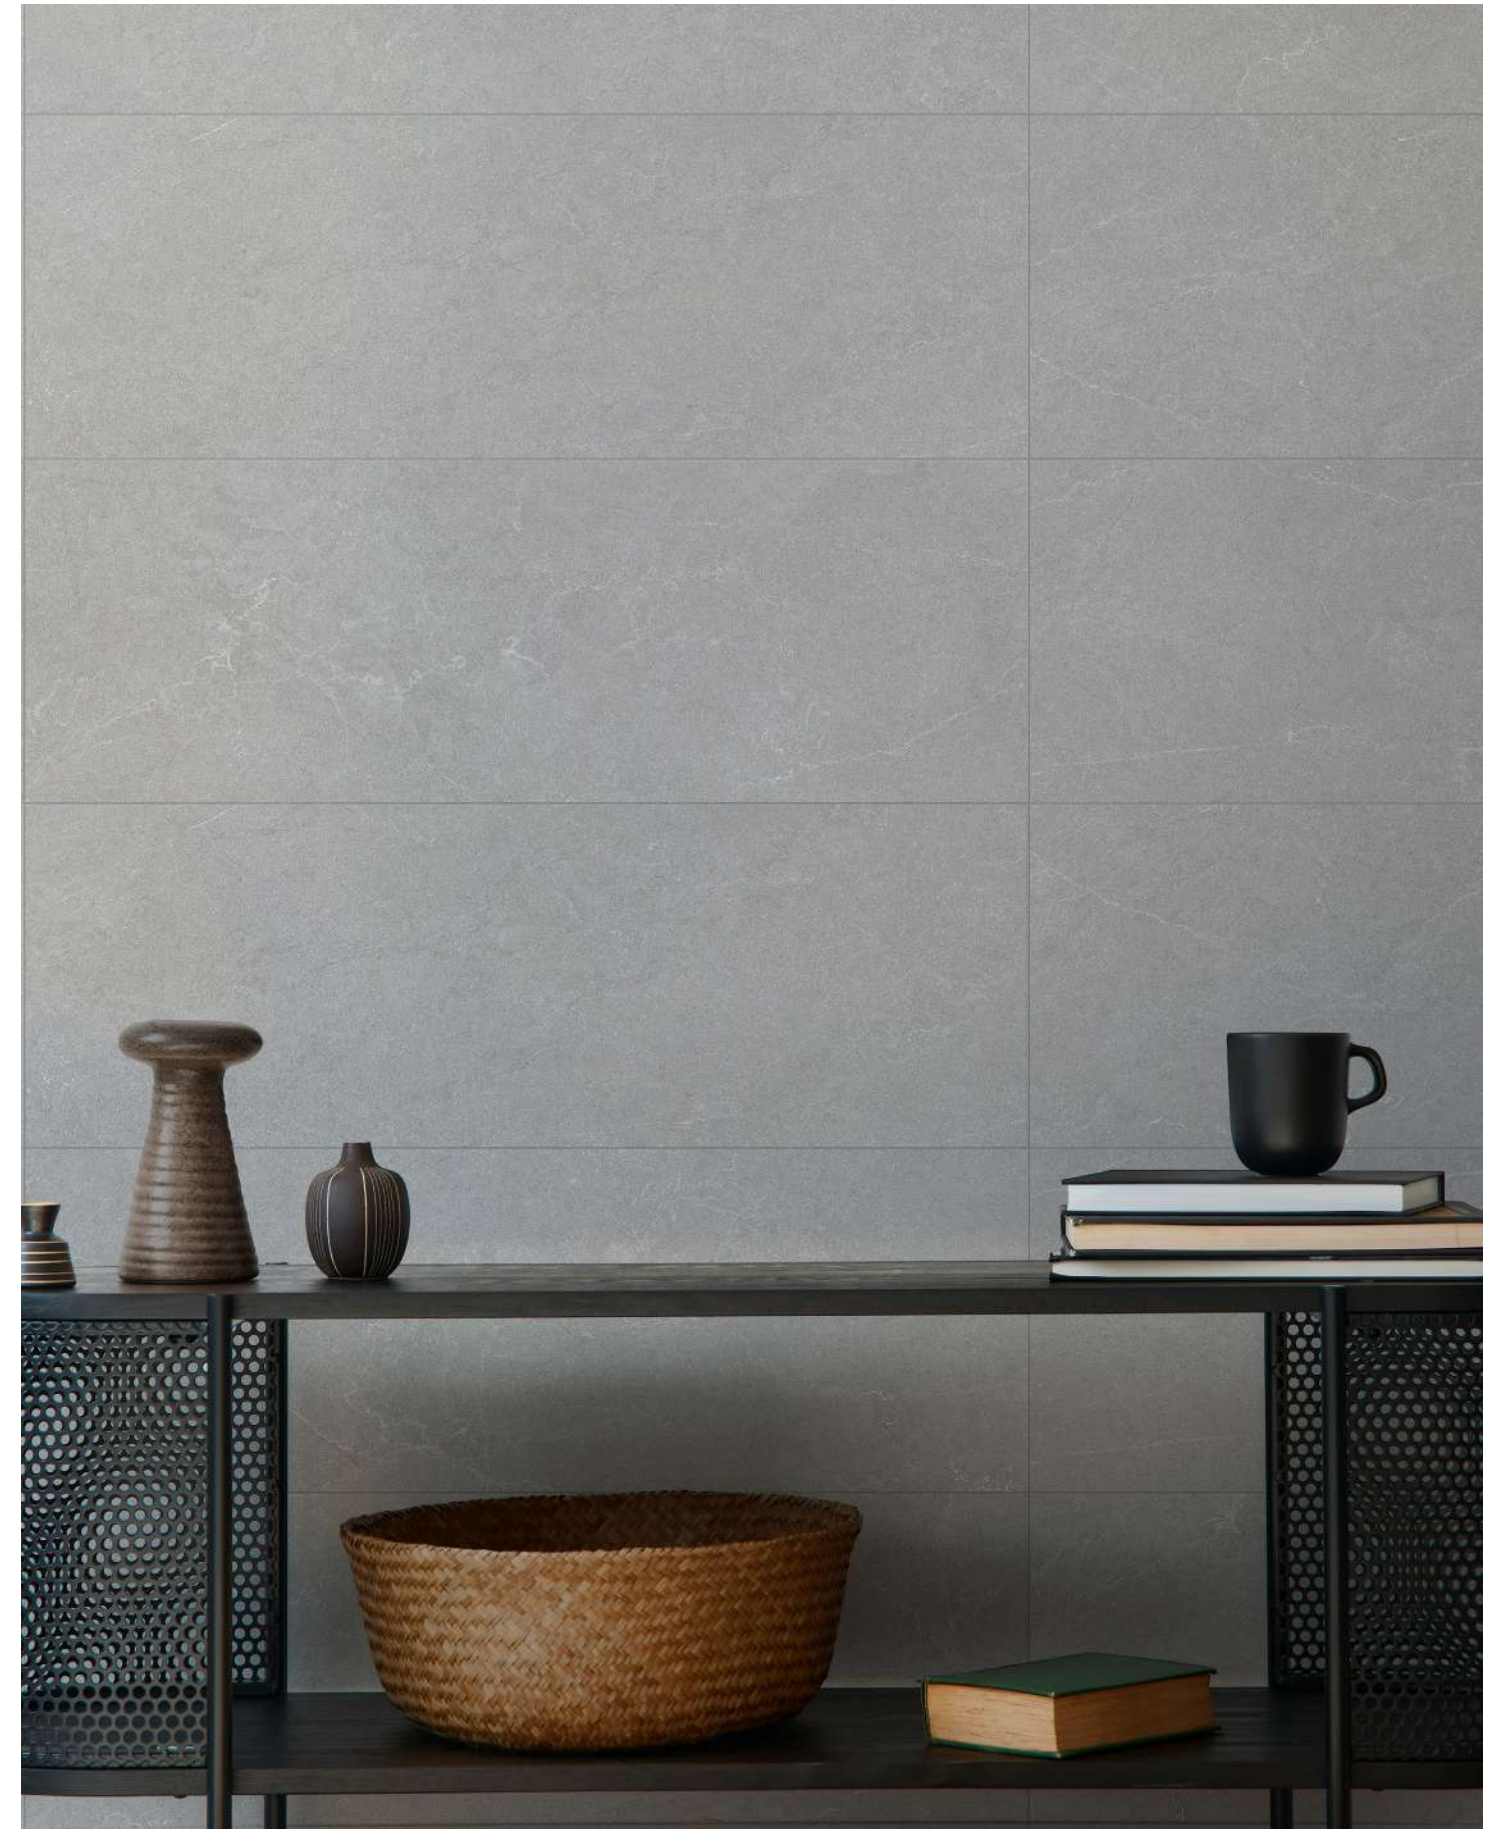

# ASTOR

▽ ASTOR GREY 30x90 cm | 12"x36"