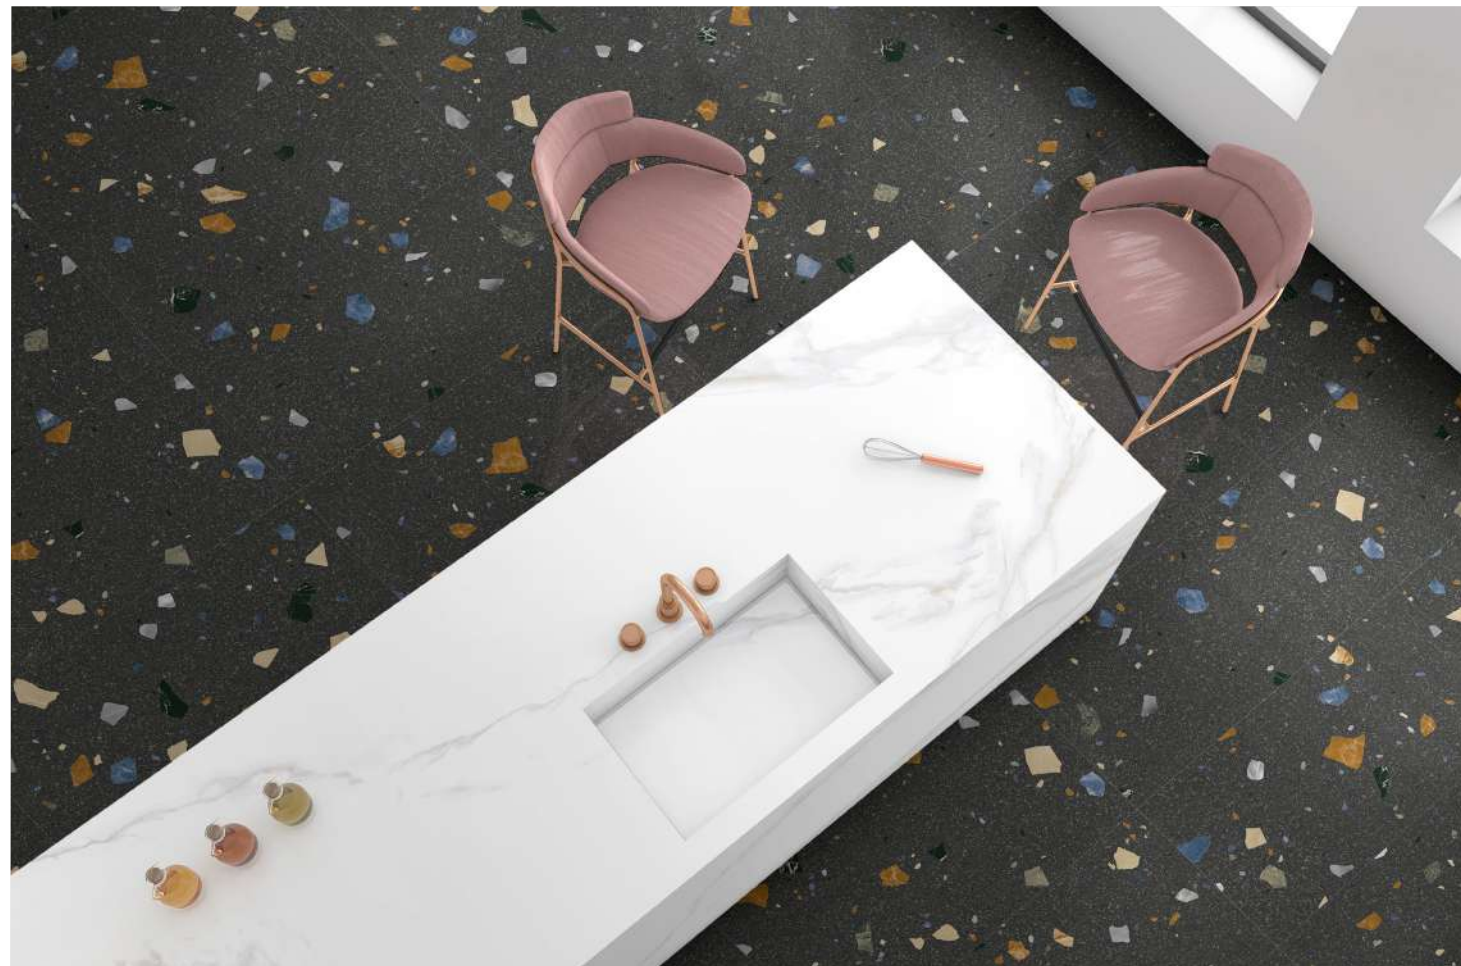

▼ NEOTECH DARK 60x120 cm | 24"x48"