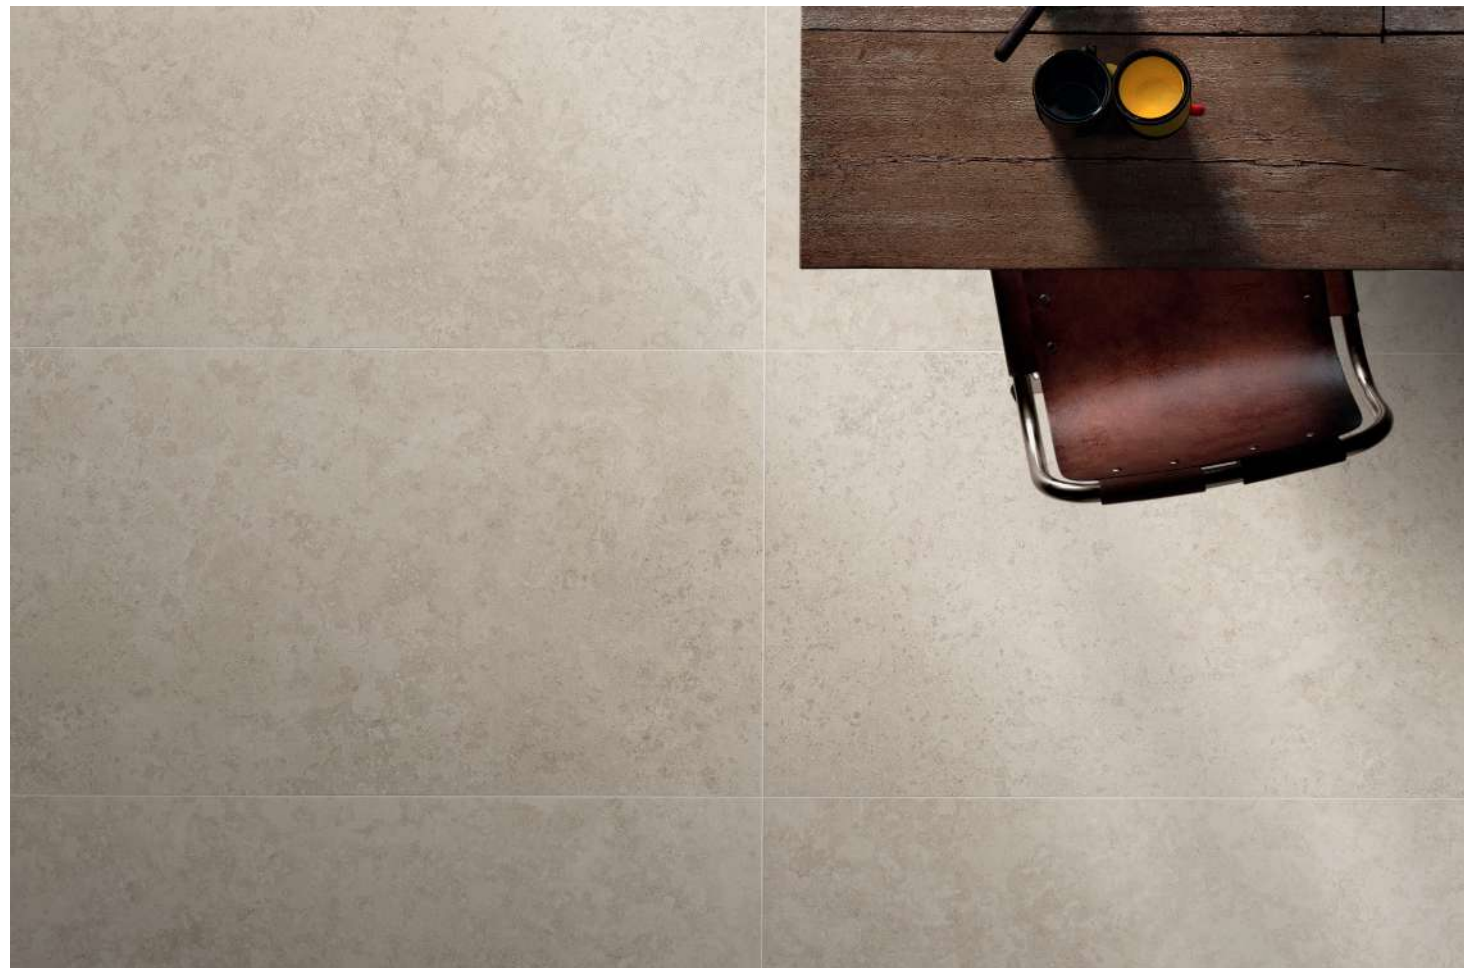

▽ BERNO SAND 60x120 | 24"x48"