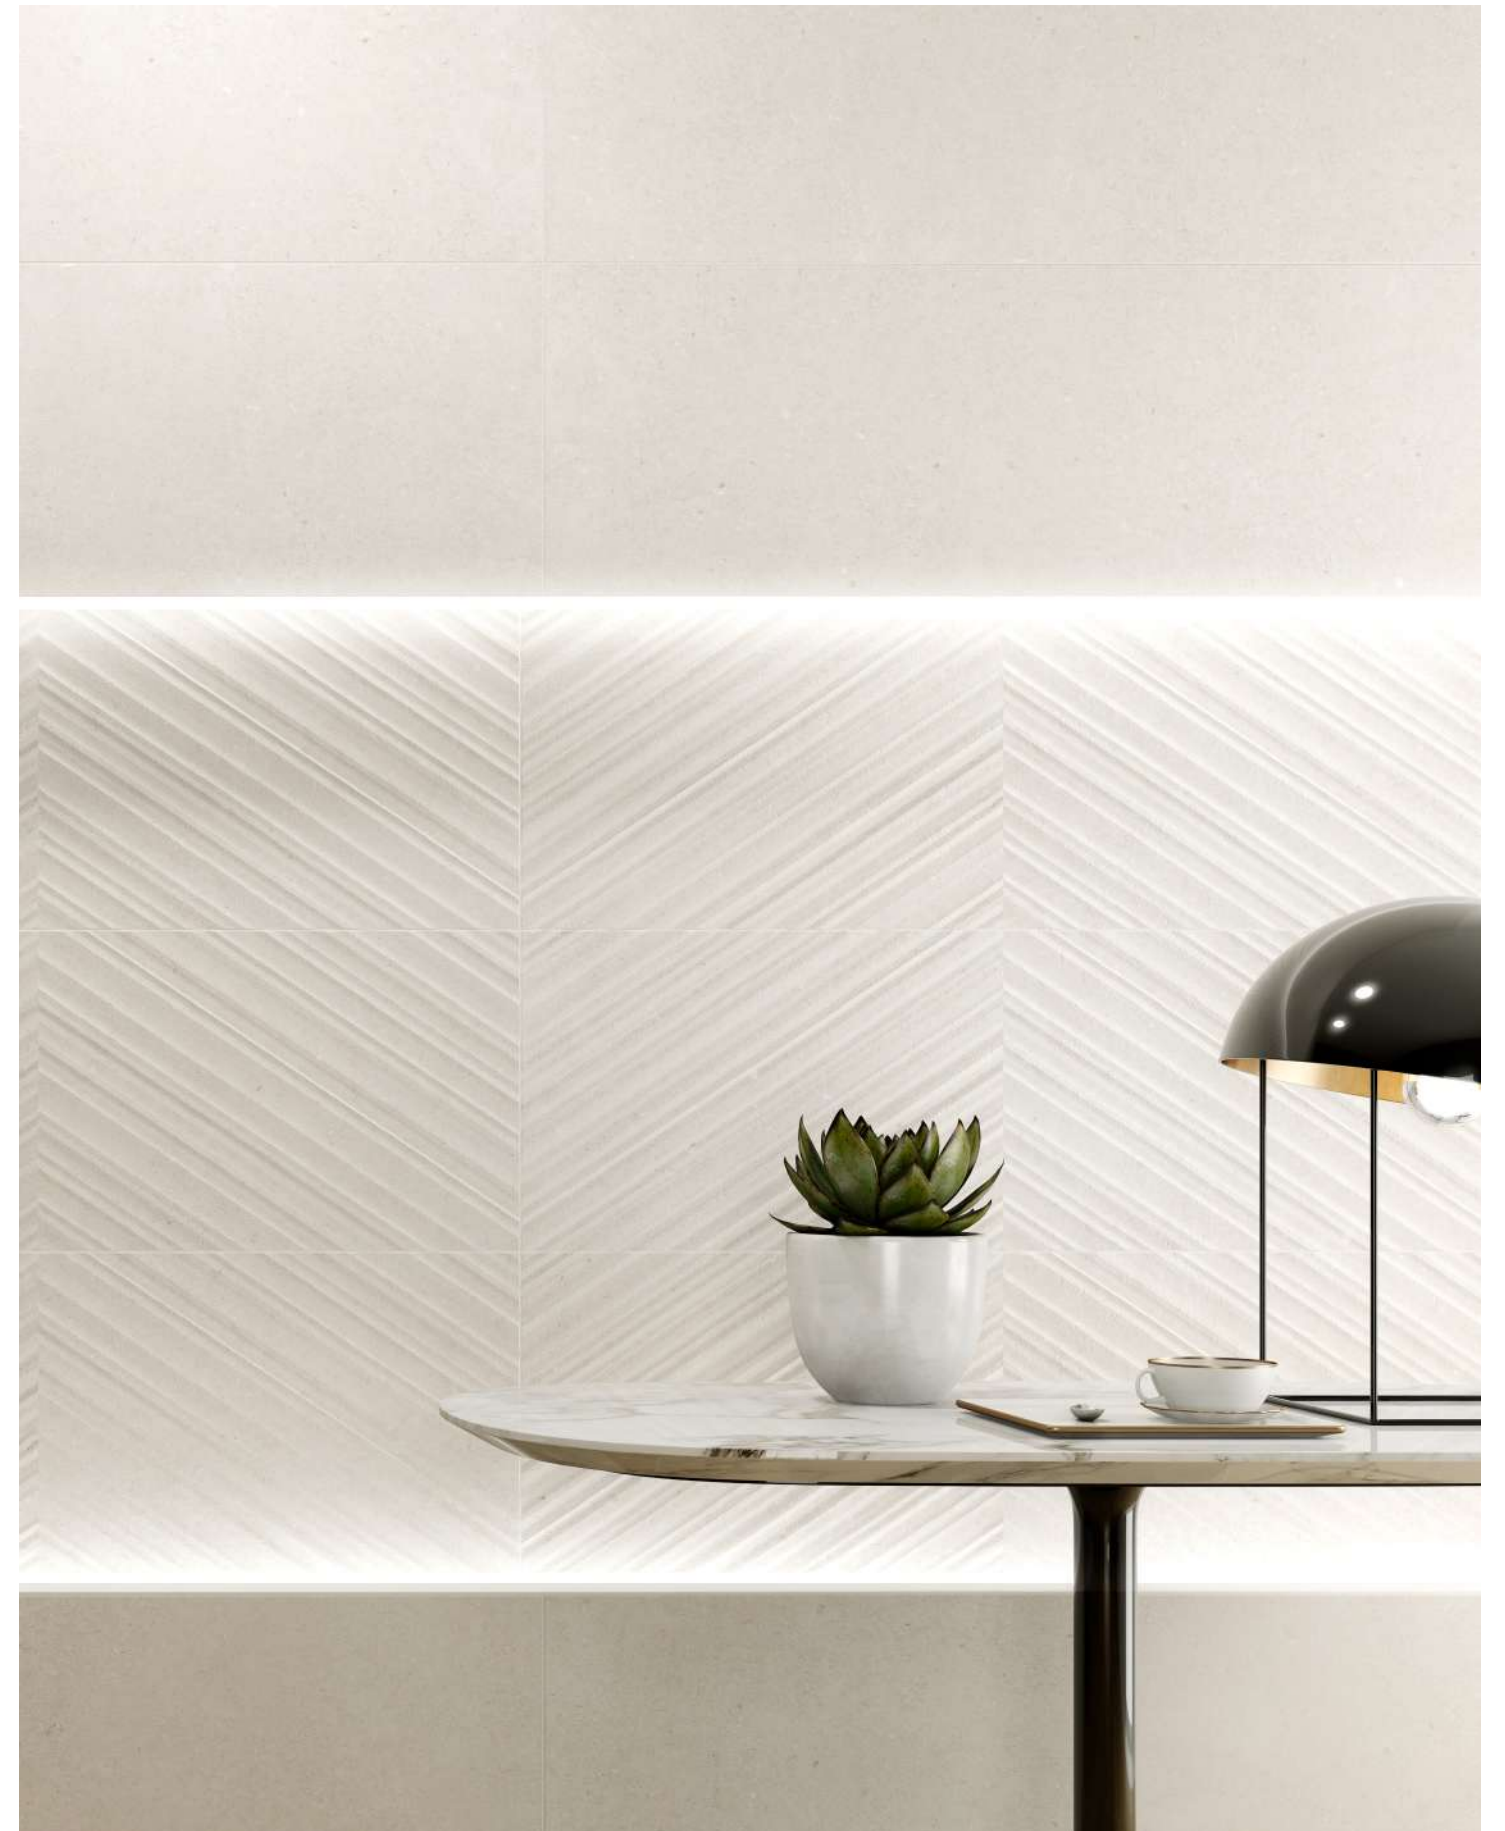

# GANT

REVESTIMIENTO | WALL TILES

30x90 cm | 12"x36"

▽ GANT WHITE 30x90 cm | 12"x36"    ▽ GANT RELIEVE DECOR 30x90 cm | 12"x36"

architect

# GANT

▽ GANT SAND 30x90 cm | 12"x36"    ▽ GANT RELIEVE SAND 30x90 cm | 12"x36"