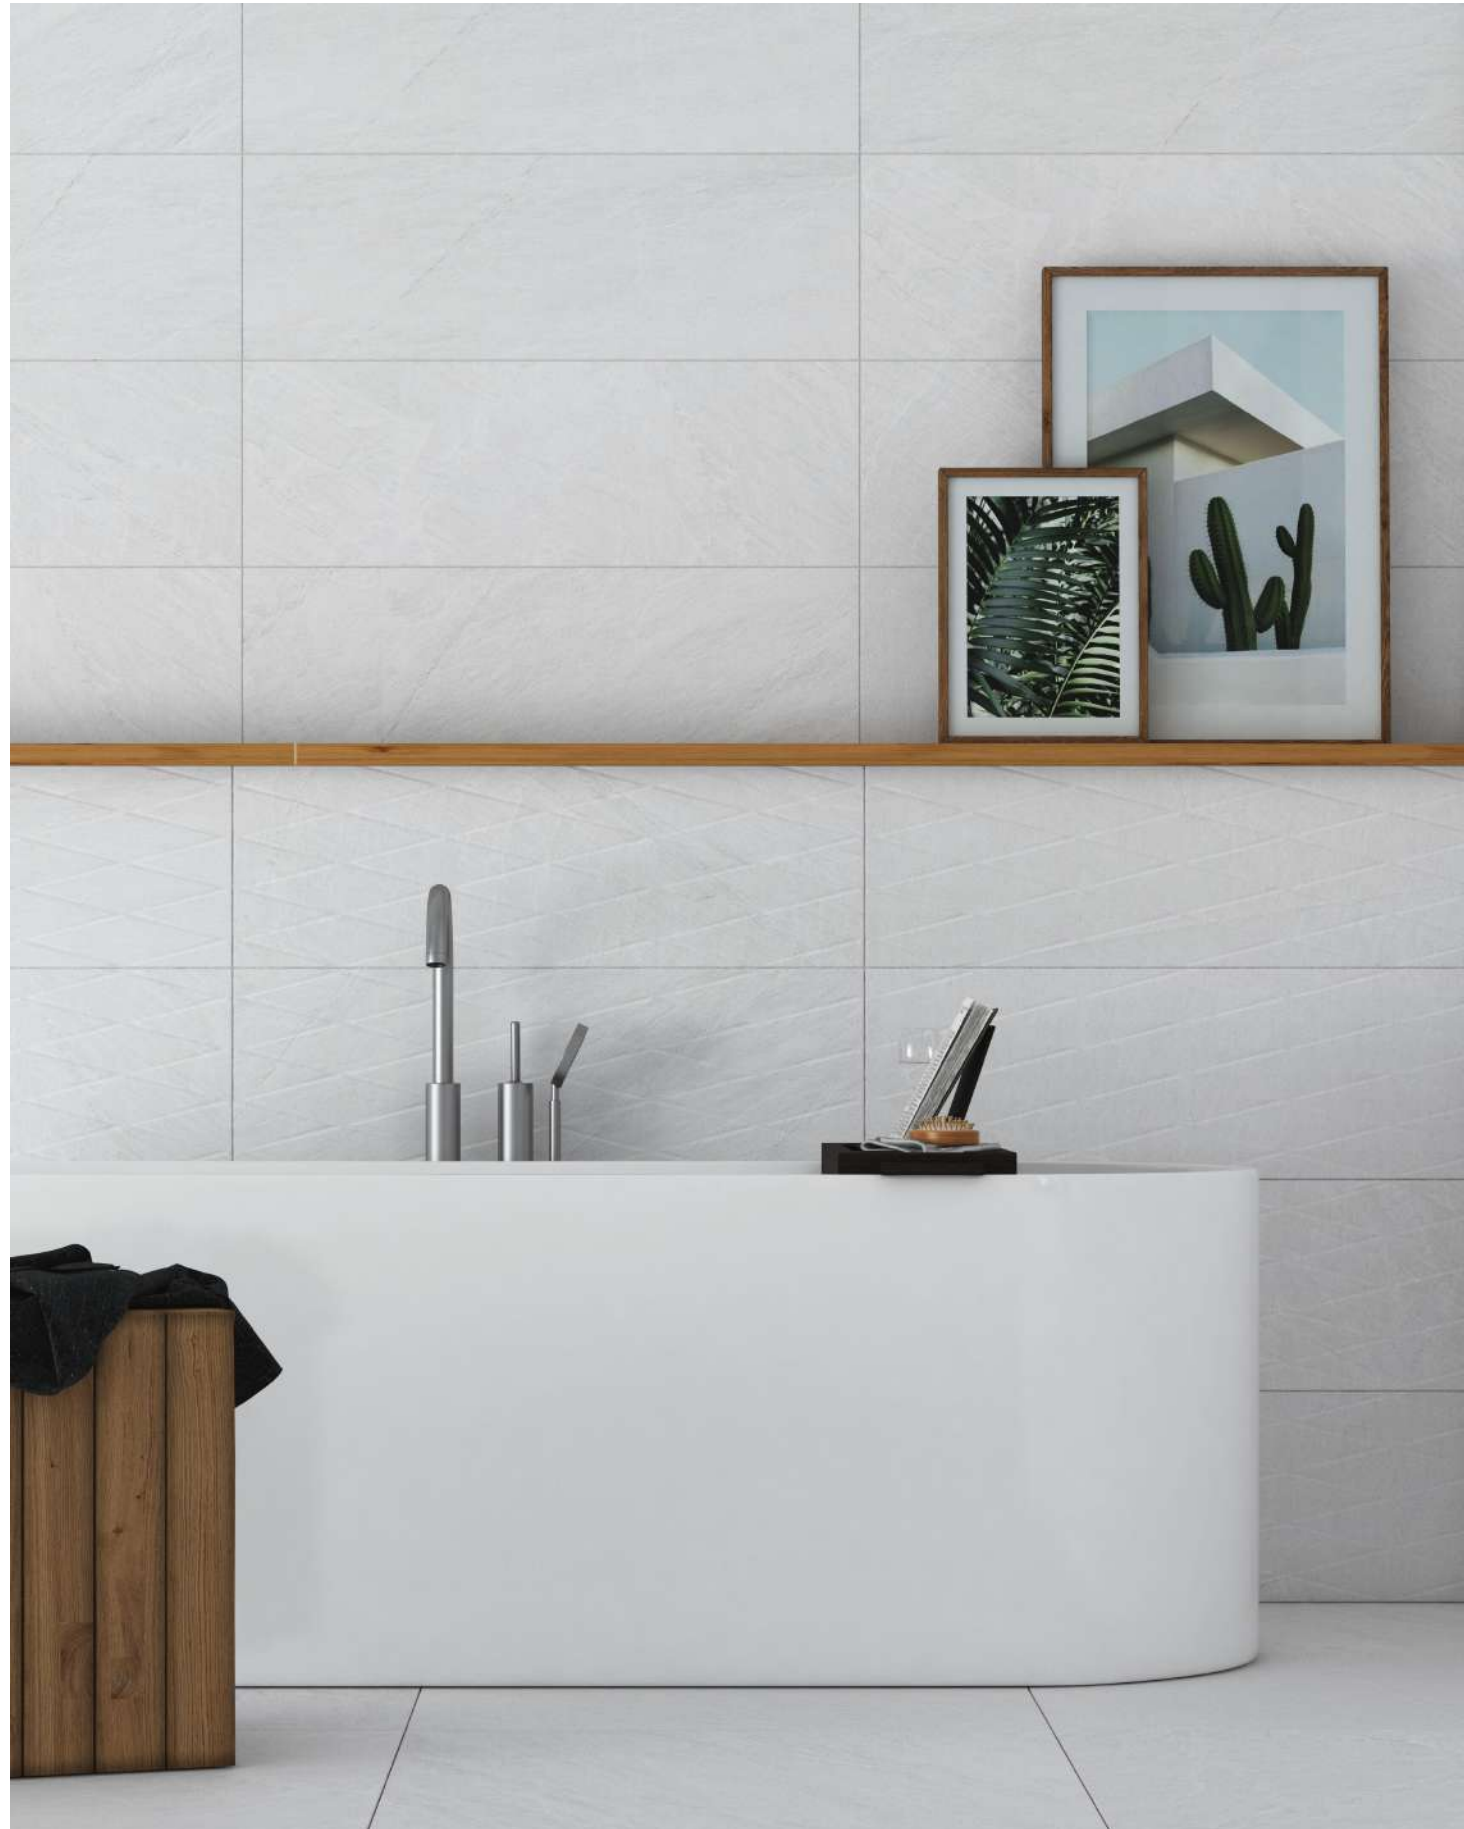

UNIQUE

REVESTIMIENTO | WALL TILES

30x90 cm | 12"x36"

▽ UNIQUE WHITE 30x90 cm | 12"x36" ▽ UNIQUE RELIEVE WHITE 30x90 cm | 12"x36"

UNIQUE

FORMATOS | SIZES
30x90 cm | 12"x36"

FORMATO / SIZE	Nº Pieza | Tiles	M²	Kg	Nº Cajas | Boxes	M²	Kg	M²	M²
30x90 | 12"x36"	5	1,35	20,36	63	85,05	1.282,68	1.445,85	1.615,95
30x90 | 12"x36" Rlv	4	1,08	20,60	63	68,04	1.297,80	1.156,68	1.292,76

Caja | Box

Palet | Pallet

Container
21.500 kg | 24.500 kg

FORMATO / SIZE	Nº Pieza | Tiles	M²	Kg	Nº Cajas | Boxes	M²	Kg	M²	M²
30x90 | 12"x36"	5	1,35	20,36	63	85,05	1.282,68	1.445,85	1.615,95
30x90 | 12"x36" Rlv	4	1,08	20,60	63	68,04	1.297,80	1.156,68	1.292,76