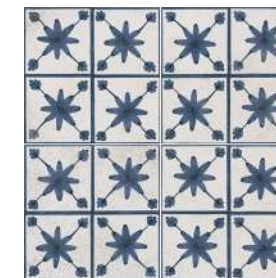

VERONA

▽ VERONA 45x45 cm | 18"x18"

DENIA

FORMATOS | SIZES
45x45 | 18"x18"

45x45 | 18"x18" MPHid4545 ■ ■ ■ 1 v2 ■ 8,5 ■

FORMATO / SIZE	Caja | Box			Palet | Pallet			Container	
	Nº Pieza | Tiles	M²	Kg	NºCajas | Boxes	M²	Kg	M²	M²
45x45 | 18"x18"	6	1,22	25,8	52	63,44	1.341	21.500 kg | 24.500 kg	1.459