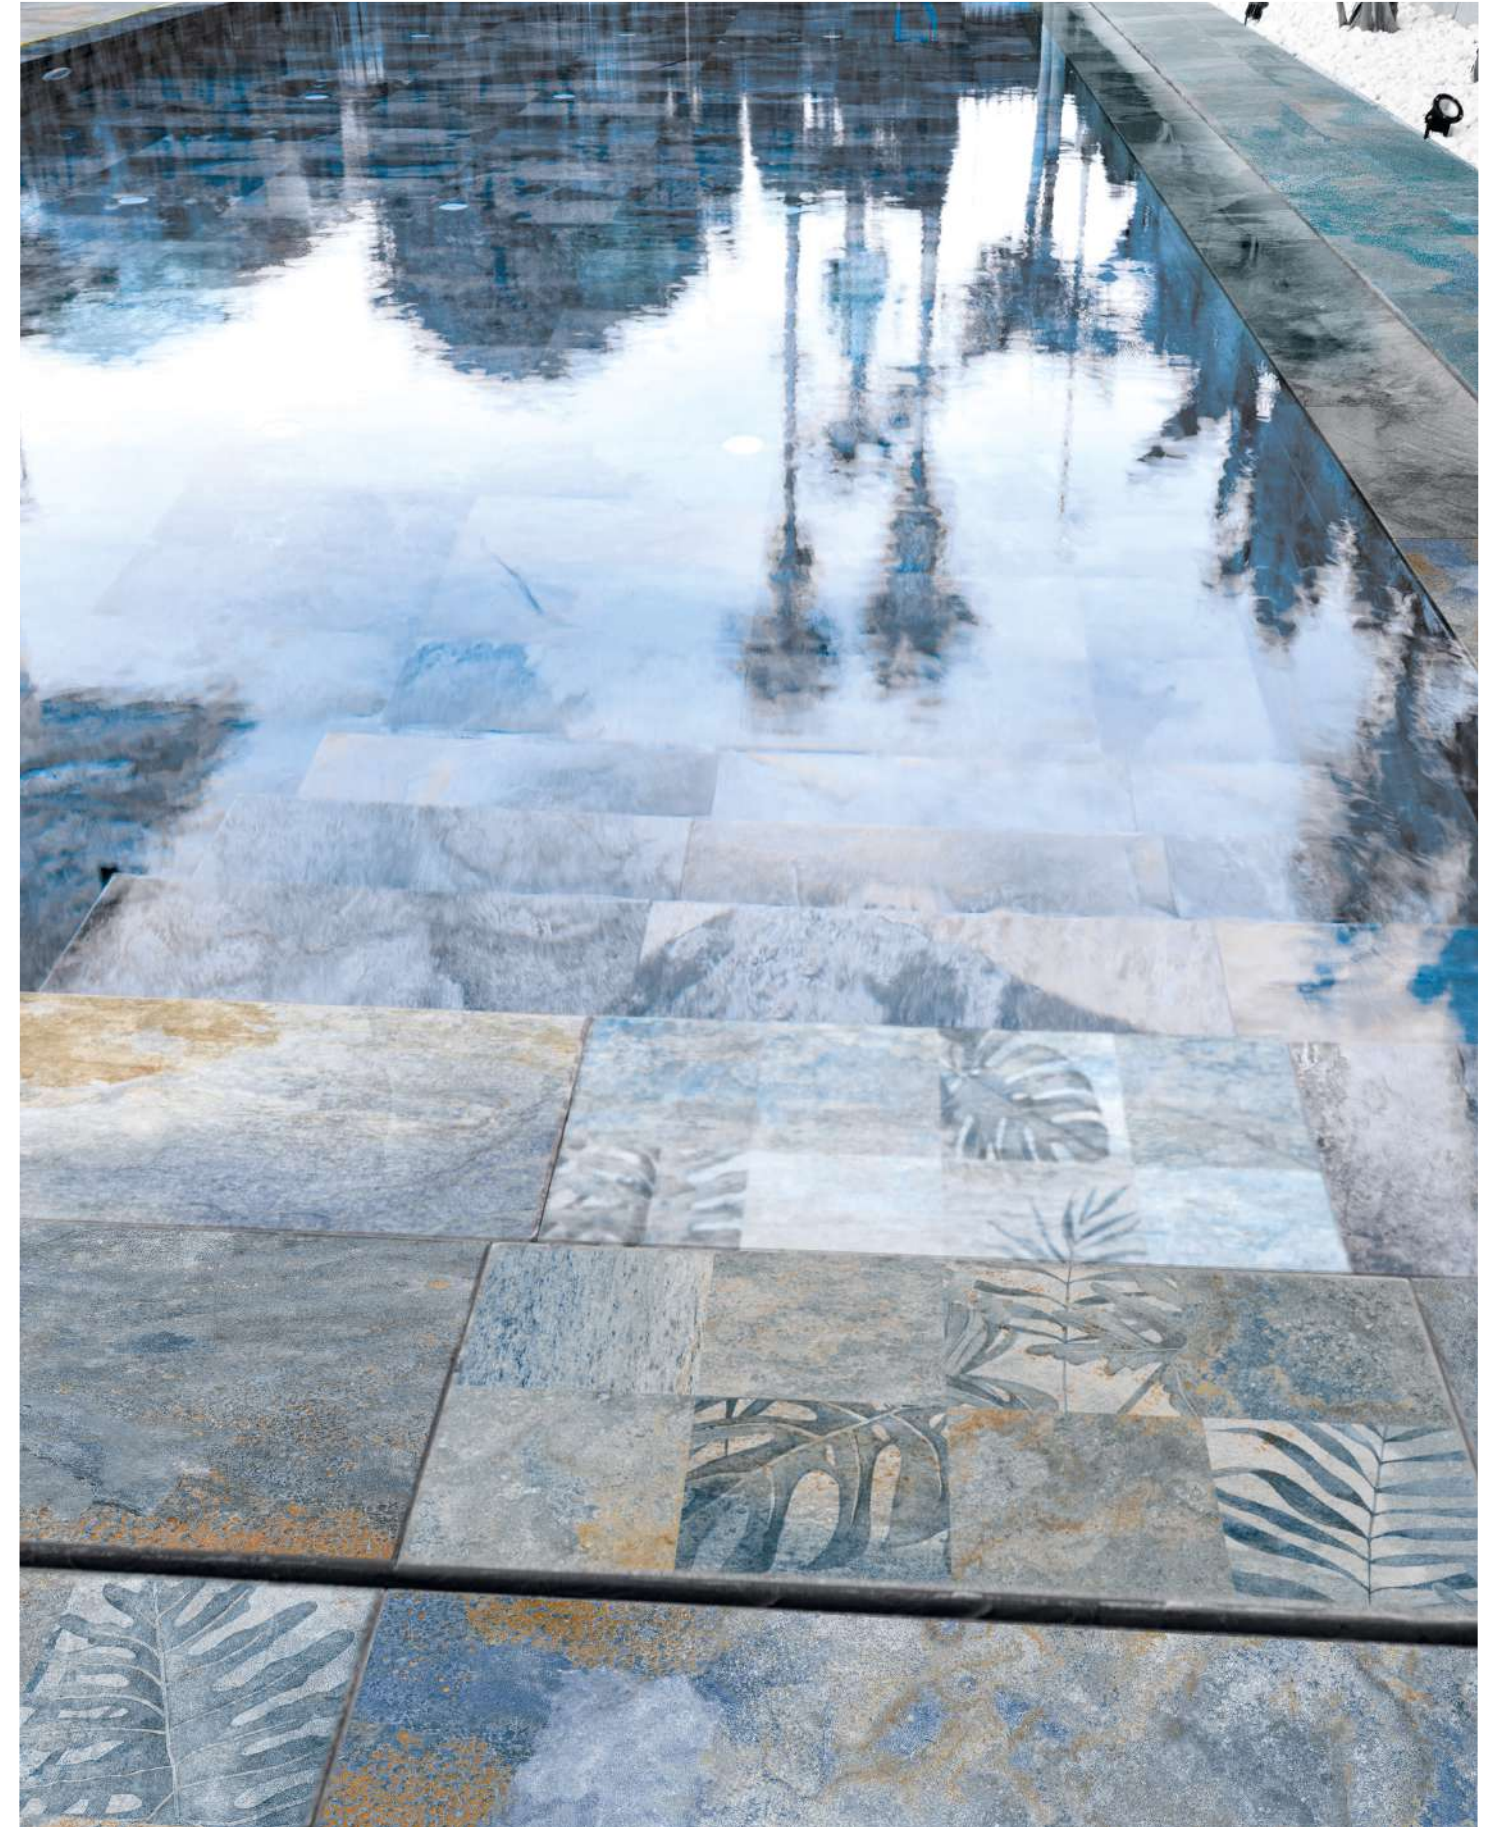

ASPEN

PAVIMENTO | FLOOR TILES

30x60 cm | 12"x24"

▽ ASPEN BEIGE 30x60 cm | 12"x24"

project

ASPEN

▽ ASPEN BLUE 30x60 cm | 12"x24" ▽ ASPEN BLUE DECO 30x60 cm | 12"x24"

ASPEN