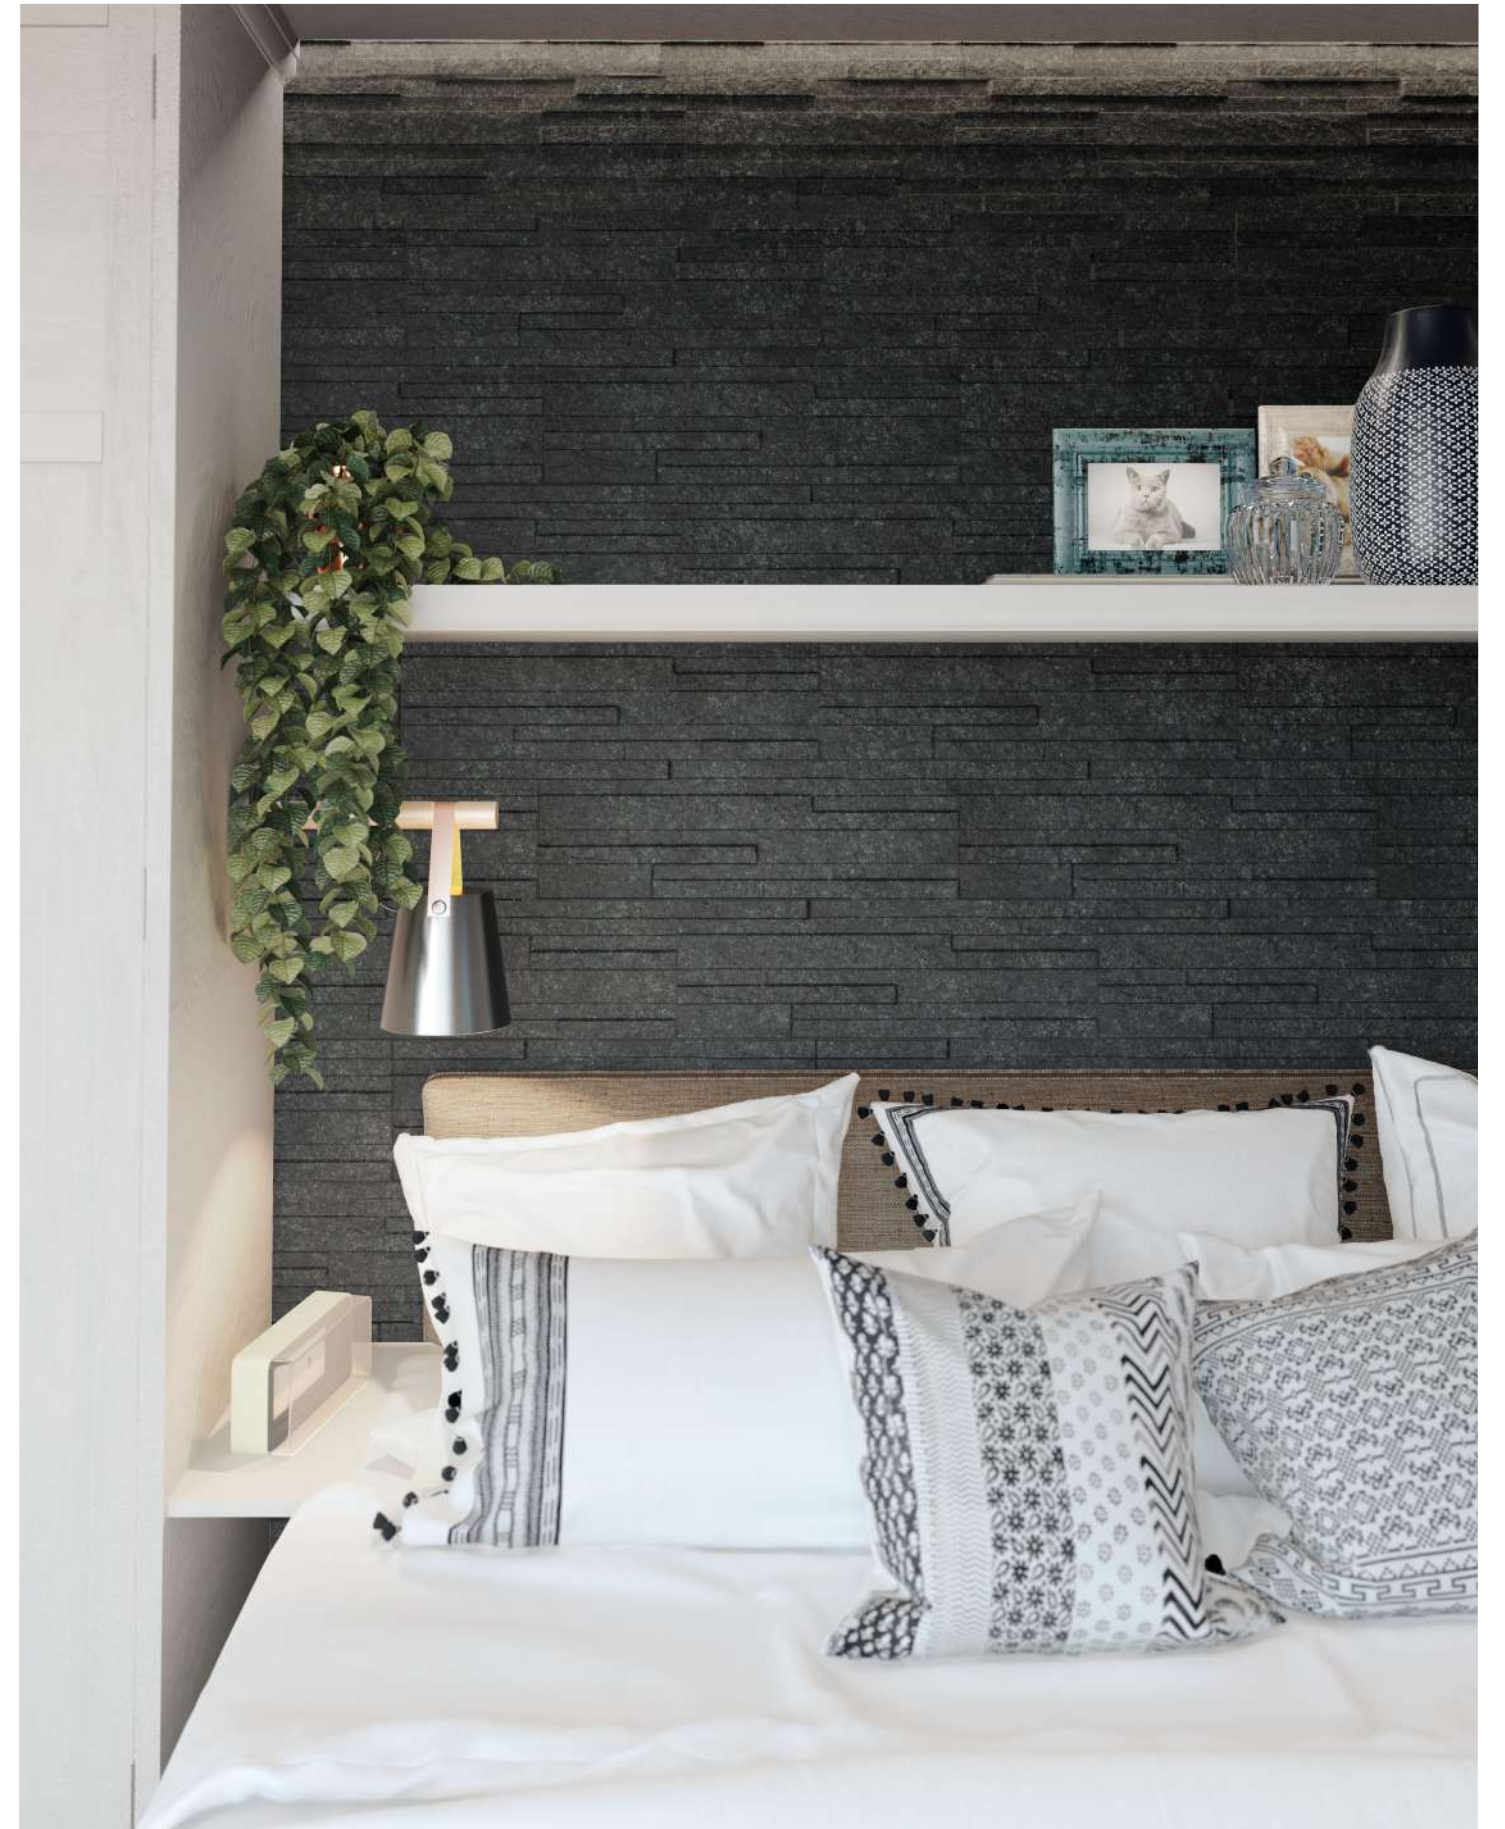

TEIDE

REVESTIMIENTO | WALL TILES
17x52 cm | 6"x20"

project

▼ TEIDE WHITE 17x52 cm | 6"x20"

TEIDE

▼ TEIDE BLACK 17x52 cm | 7"x20"

TEIDE

REVESTIMIENTO | WALL TILES