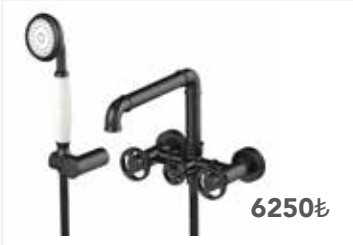

671001

Çanak Tipi Lavabo Bataryası
Krom - Parlak Bakır

2925₺

671891

Eyre Bataryası
Krom - Parlak Bakır

3775₺

671515

Banyo Bataryası
Siyah - Parlak Bakır

2975₺

671525

Lavabo Bataryası
Siyah - Parlak Bakır

3975₺

671005

Çanak Tipi Lavabo Bataryası
Siyah - Parlak Bakır

3500₺

671895

Eyre Bataryası
Siyah - Parlak Bakır

ZETA

6250₺

105511

Banyo Bataryası
Siyah

3500₺

105521

Lavabo Bataryası
Siyah