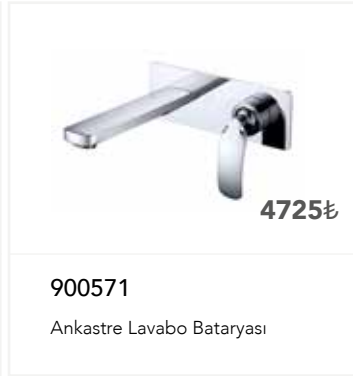

Eyre Bataryası
Siyah - Parlak Bakır

ZETA

6250₺

105511

Banyo Bataryası
Siyah

3500₺

105521

Lavabo Bataryası
Siyah

4300₺

105001

Çanak Tipi Lavabo Bataryası
Siyah

3950₺

105531

Eyre Bataryası
Siyah

5975₺

105571

Ankastre Lavabo Bataryası
Siyah

650₺

105632

Stop Valf
Siyah

10350₺

440105

Victory Duş Paneli

 <p>20300₺</p>	 <p>10850₺</p>	 <p>13600₺</p>
<p>900116 Termostatik Ankastr Banyo Seti Mat Altın</p>	<p>900515 Bataryalı Duş Ünitesi</p>	<p>900515B Bataryalı Duş Ünitesi Siyah</p>

 <p>9050₺</p>	 <p>11100₺</p>	 <p>12500₺</p> <p>YENİ ÜRÜN</p>
<p>900516 Tabandan Banyo Bataryası Krom</p>	<p>900516B Tabandan Banyo Bataryası Siyah</p>	<p>900516G Tabandan Banyo Bataryası Altın</p>

 <p>1370₺</p>	 <p>1150₺</p>	 <p>1925₺</p>	 <p>1260₺</p>
150511N Banyo Bataryası	150521N Lavabo Bataryası	150001N Çanak Tipi Lavabo Bataryası	150881N Eyre Bataryası