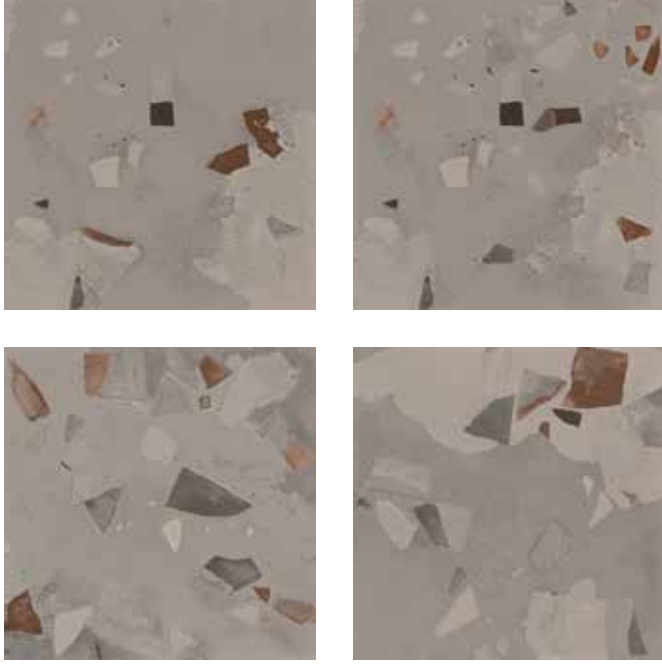

VENIS

Gri / Grey

Kod / Code	Ebat / Size	Ürün / Product	F	V	P
55016290R	80 x 80 cm / 32 x 32"	Venis Rektifiye / Venis Rectified	6	V3	3

Seçenekler / Options

Ebatlar (cm)	Sizes (inch)	Yüzeyler	Surfaces
80 x 80	32 x 32	Mat	Matt

1. **Mekan Görseli / Living Space Image:**
   Venis Rektifiye / Venis Rectified
2. **Detay Görseli / Detail Image:**
   Venis Rektifiye / Venis Rectified