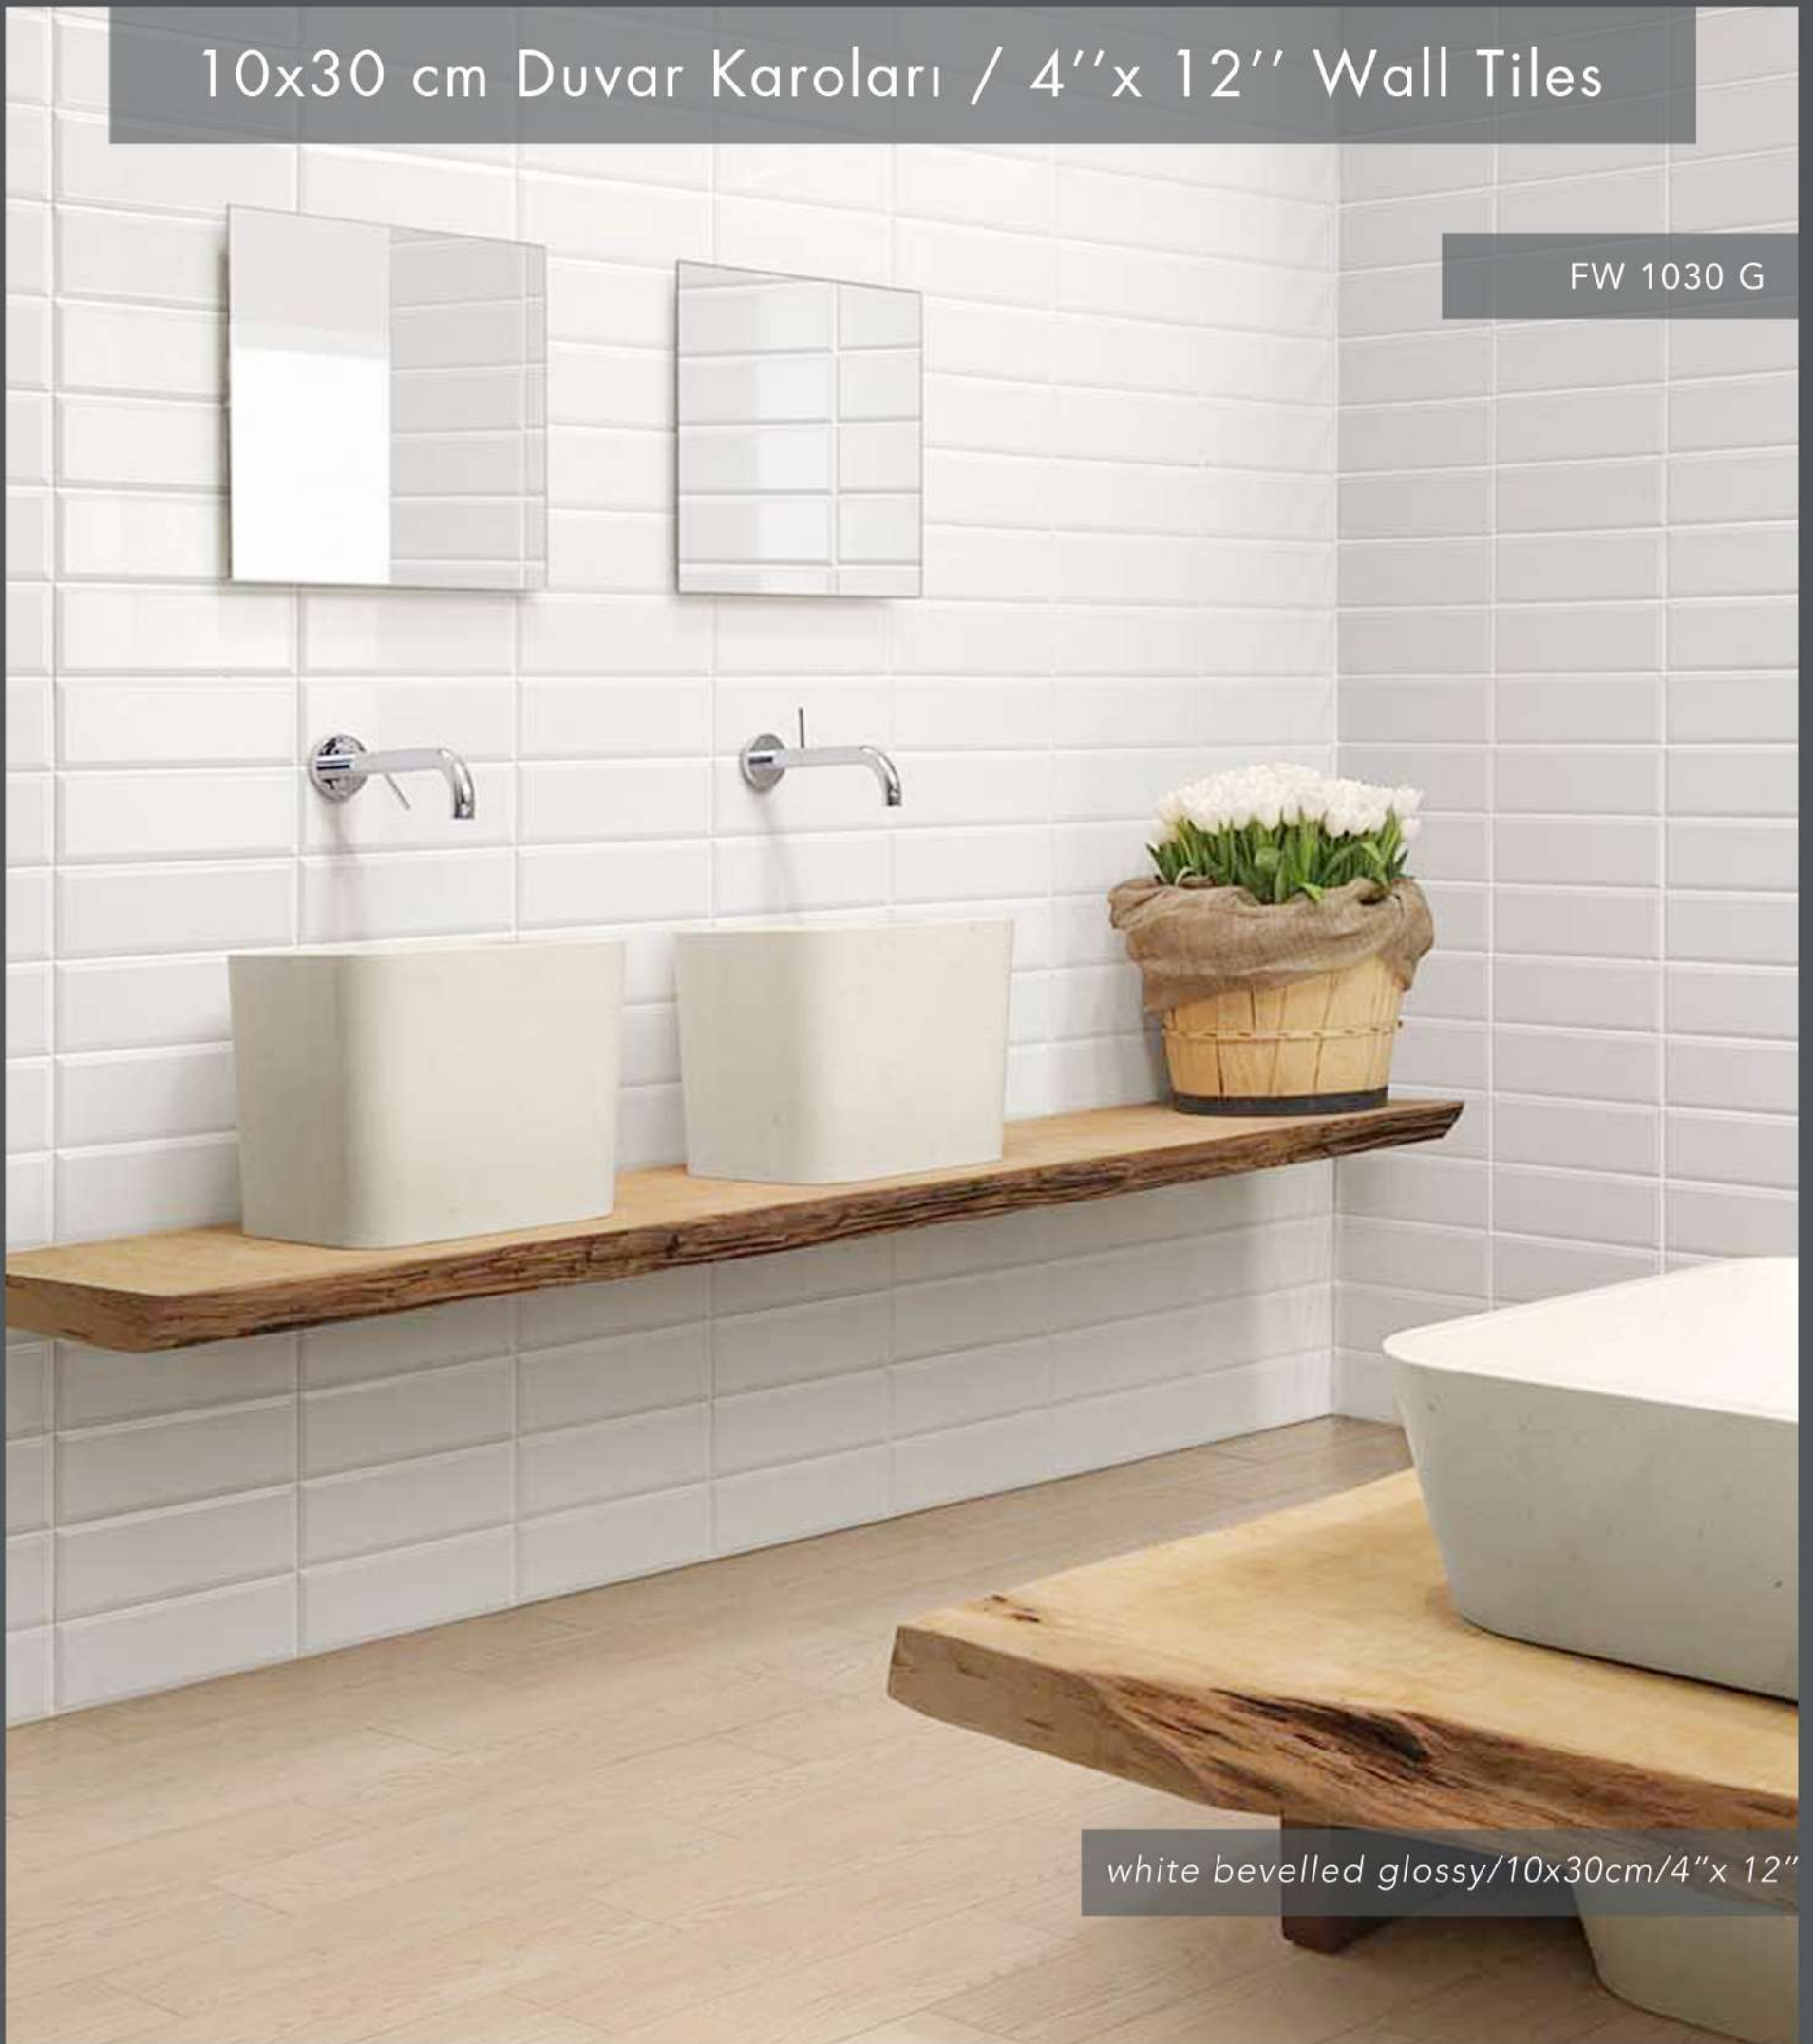

FB 1020 G

Ürün Adı / Product NameSiyah Düz Parlak Duvar Karosu
Black Flat Glossy Wall TileGenişlik/Width
10 cmUzunluk/Length
20 cmKalınlık/Thickness
7mm

10x30 cm Duvar Karoları / 4''x 12'' Wall Tiles

FW 1030 G