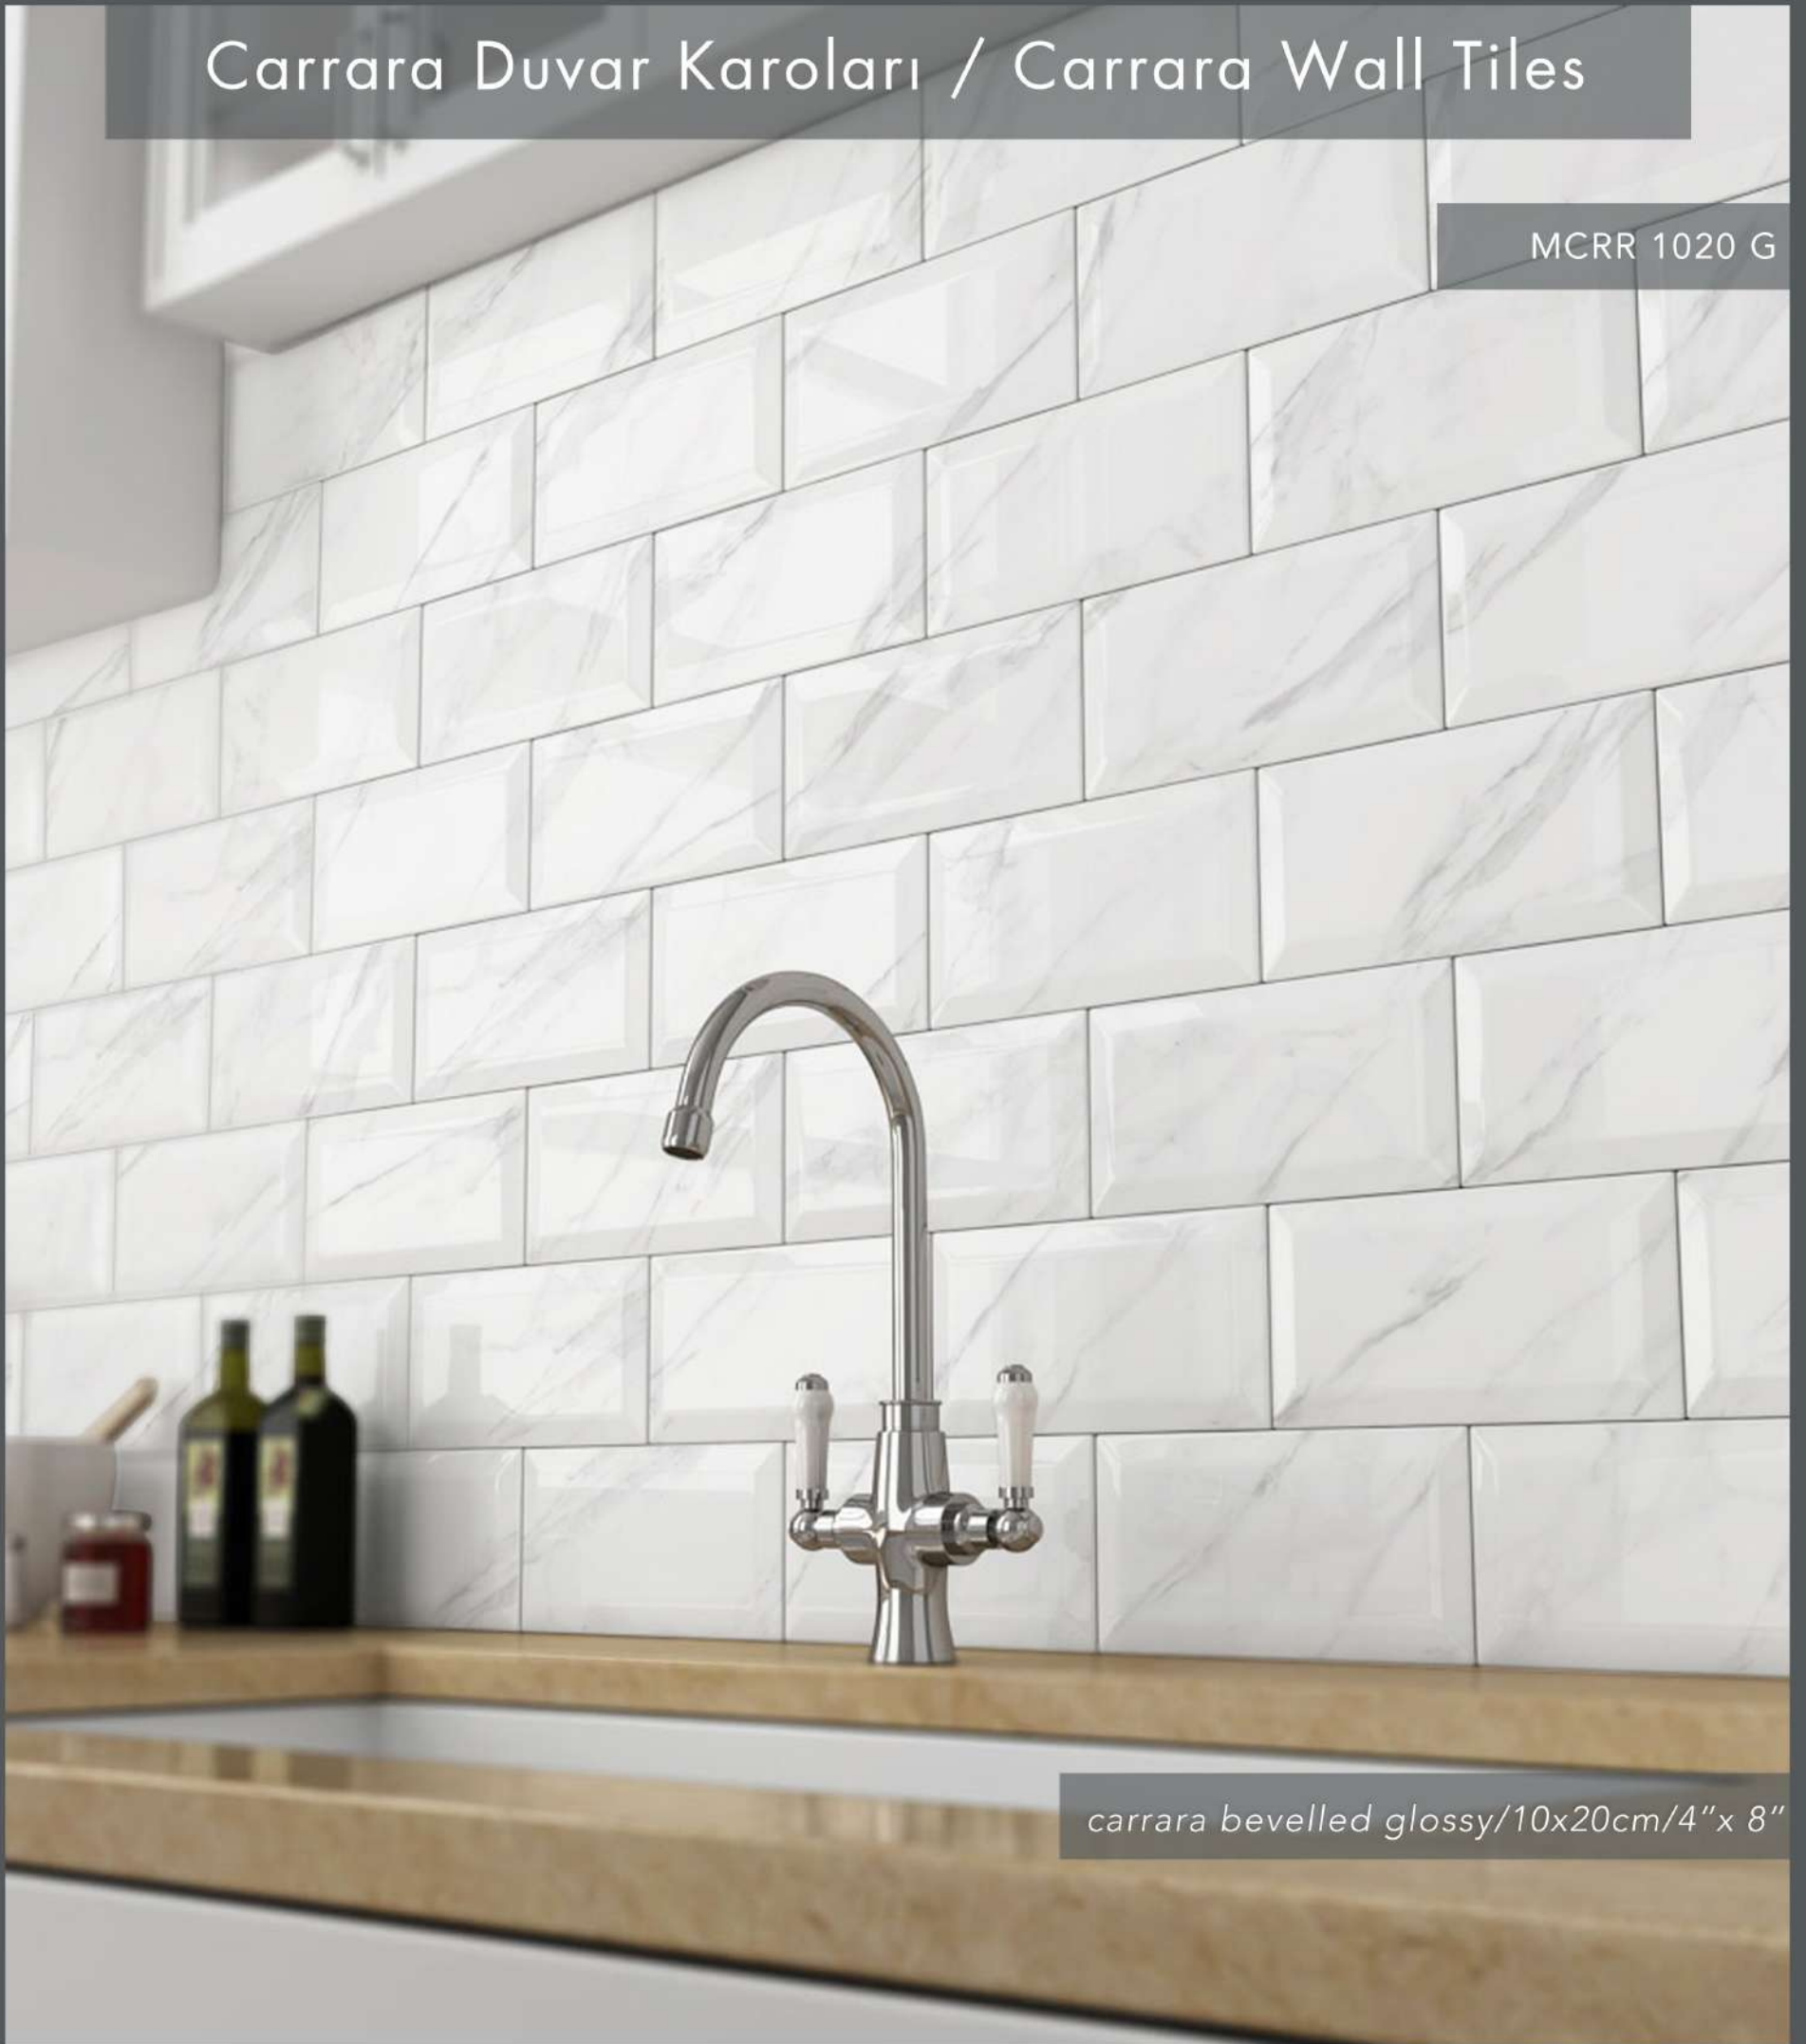

Carrara Duvar Karoları / Carrara Wall Tiles

MCRR 1020 G

carrara bevelled glossy/10x20cm/4"x 8"