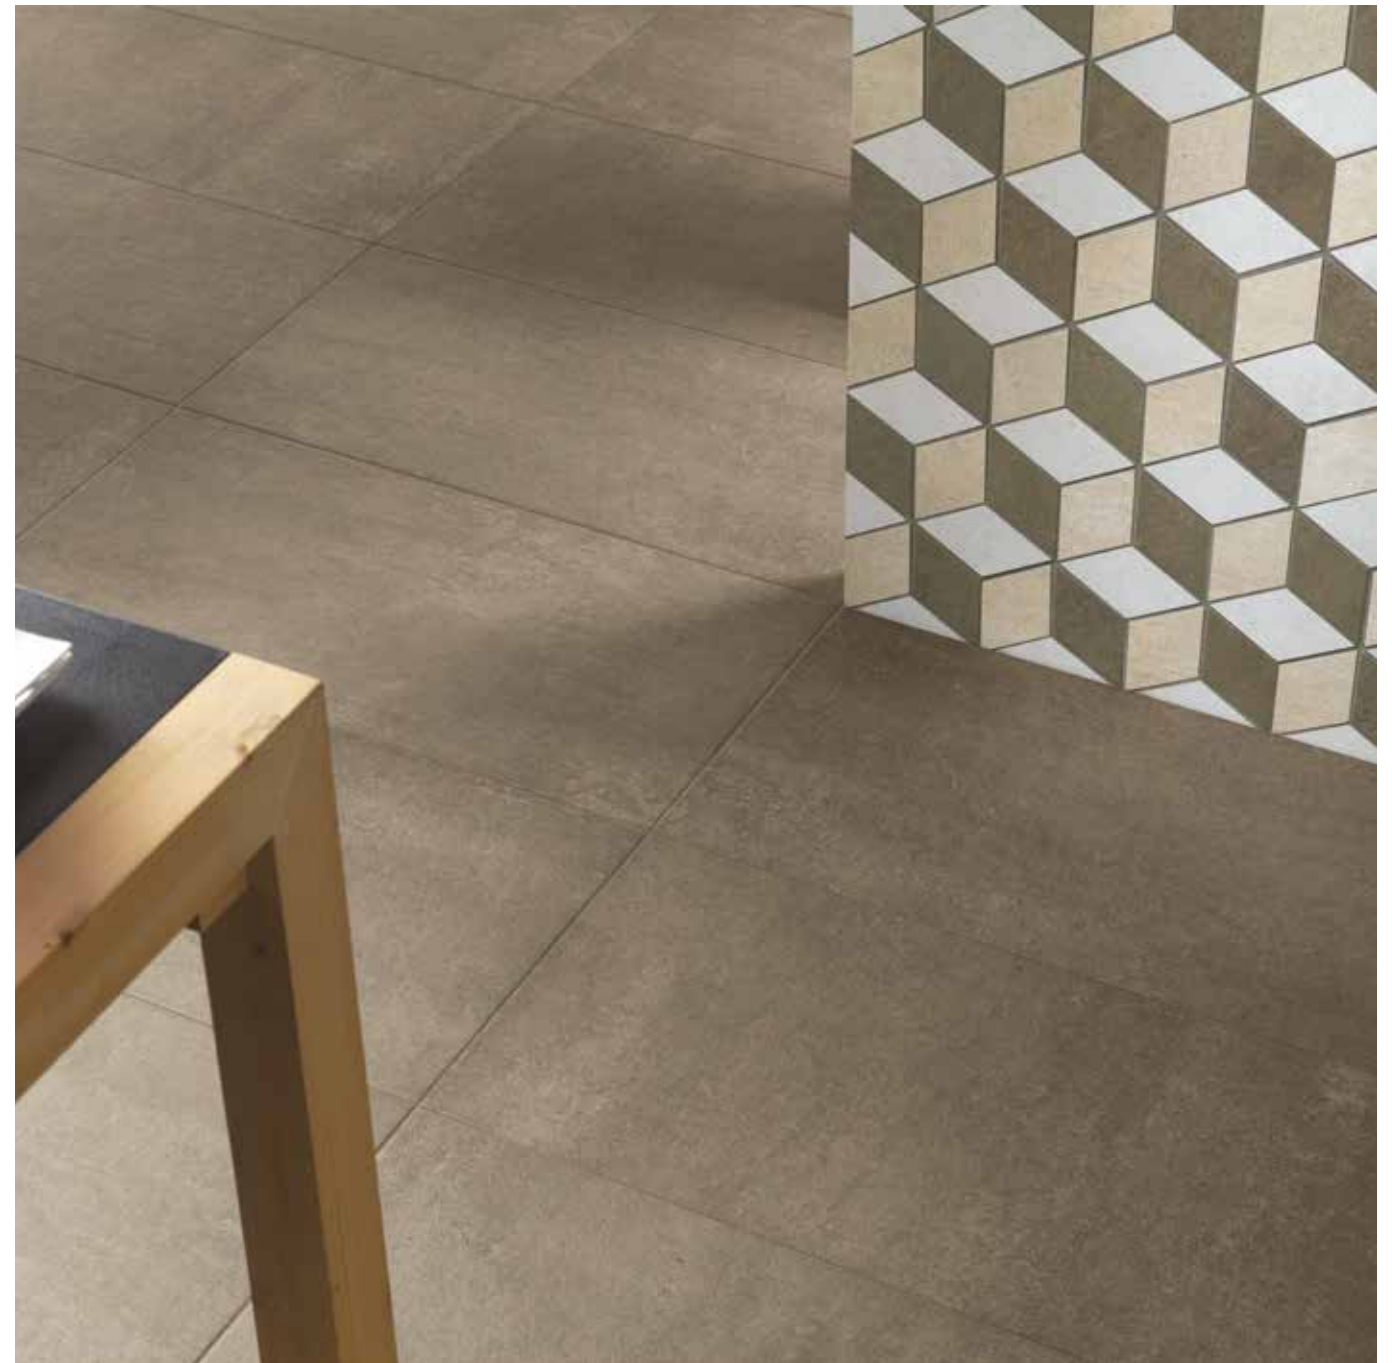

RIVESTIMENTO / WALL
City Beige 30x60 rett. - Decoro City Beige 30x60 rett.
Muretto Mix Beige/Terra 30x60

PAVIMENTO / FLOOR
City Beige 30x60 rett. - Decoro City Beige 30x60 rett.

| CONCRETE STYLE . milano city