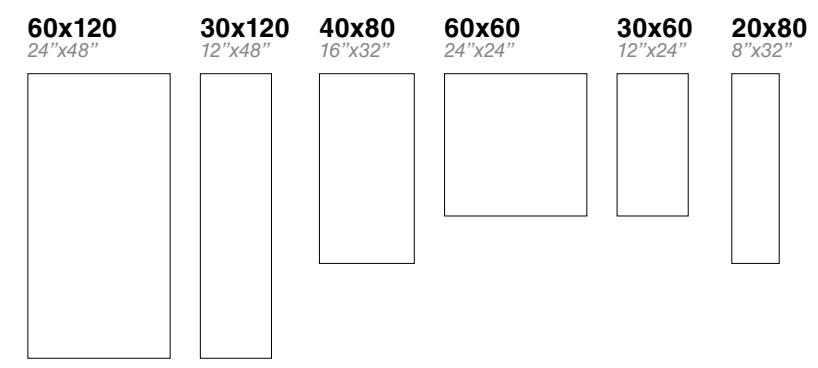

milano city

GRES PORCELLANATO A TUTTA MASSA
 WHOLE-BODY PORCELAIN STONEWARE / GRÉS CÉRAME PLEINE MASSE
 VOLLMASSIGE FEINSTEINZEUG / GRES PORCELÁNICO CON COLOR EN TODA MASA

8,5 mm thickness
 R9 B
 OUTDOOR
 20 mm thickness
 R11 C
 D.C.O.F. $\geq 0,42$
 B.C.R.A. $\geq 0,40$
 SHADE SPECTRUM Moderate

CITY Grigio CITY Antracite CITY Beige CITY Terra

PESI E IMBALLI WEIGHT AND PACKAGING	SPESORE THICKNESS	Pz x	Mq x	Kg x	x	Mq x	Kg x
60x120	8,5	2	1,44	28,30	32	46,08	925,47
30x120	8,5	3	1,08	21,22	54	58,32	1165,99
40x80	8,5	3	0,96	19,80	28	26,88	554,40
20x80	8,5	6	0,96	19,80	28	26,88	554,40
60x60	8,5	4	1,44	25,00	40	57,60	1020,00
30x60	8,5	7	1,26	24,76	40	50,40	1010,36
30x60 City Dec.	8,5	4	1,08	23,50	40	43,20	940,00
30x60 Muretto Mix	8,5	5	0,90	20,00			
30x30 (5x5) Mosaico	8,5	5	0,45	8,60			
30x26 Mosaico Mix	8,5	6	0,46	11,70			
1x80 Listello Alluminio	-	1	0,80 ML	-			
0,6x60 Listello Alluminio	-	10	6,00 ML	0,56			
7,5x60 Battiscopa	8,5	12	7,20 ML	12,00			
6,5x120 Battiscopa	8,5	6	7,20 ML	12,00			
33x60x3 Gradone Assemblato	8,5	4	2,40 ML	18,00			
33x33x3 Ang. Gradone Assemblato	8,5	2	0,66 ML	5,00			
33x120x3 Gradone Assemblato	8,5	2	2,40 ML	17,00			
33x120x3 Ang. Gradone Assemblato DX/SX	8,5	1	1,20 ML	8,50			