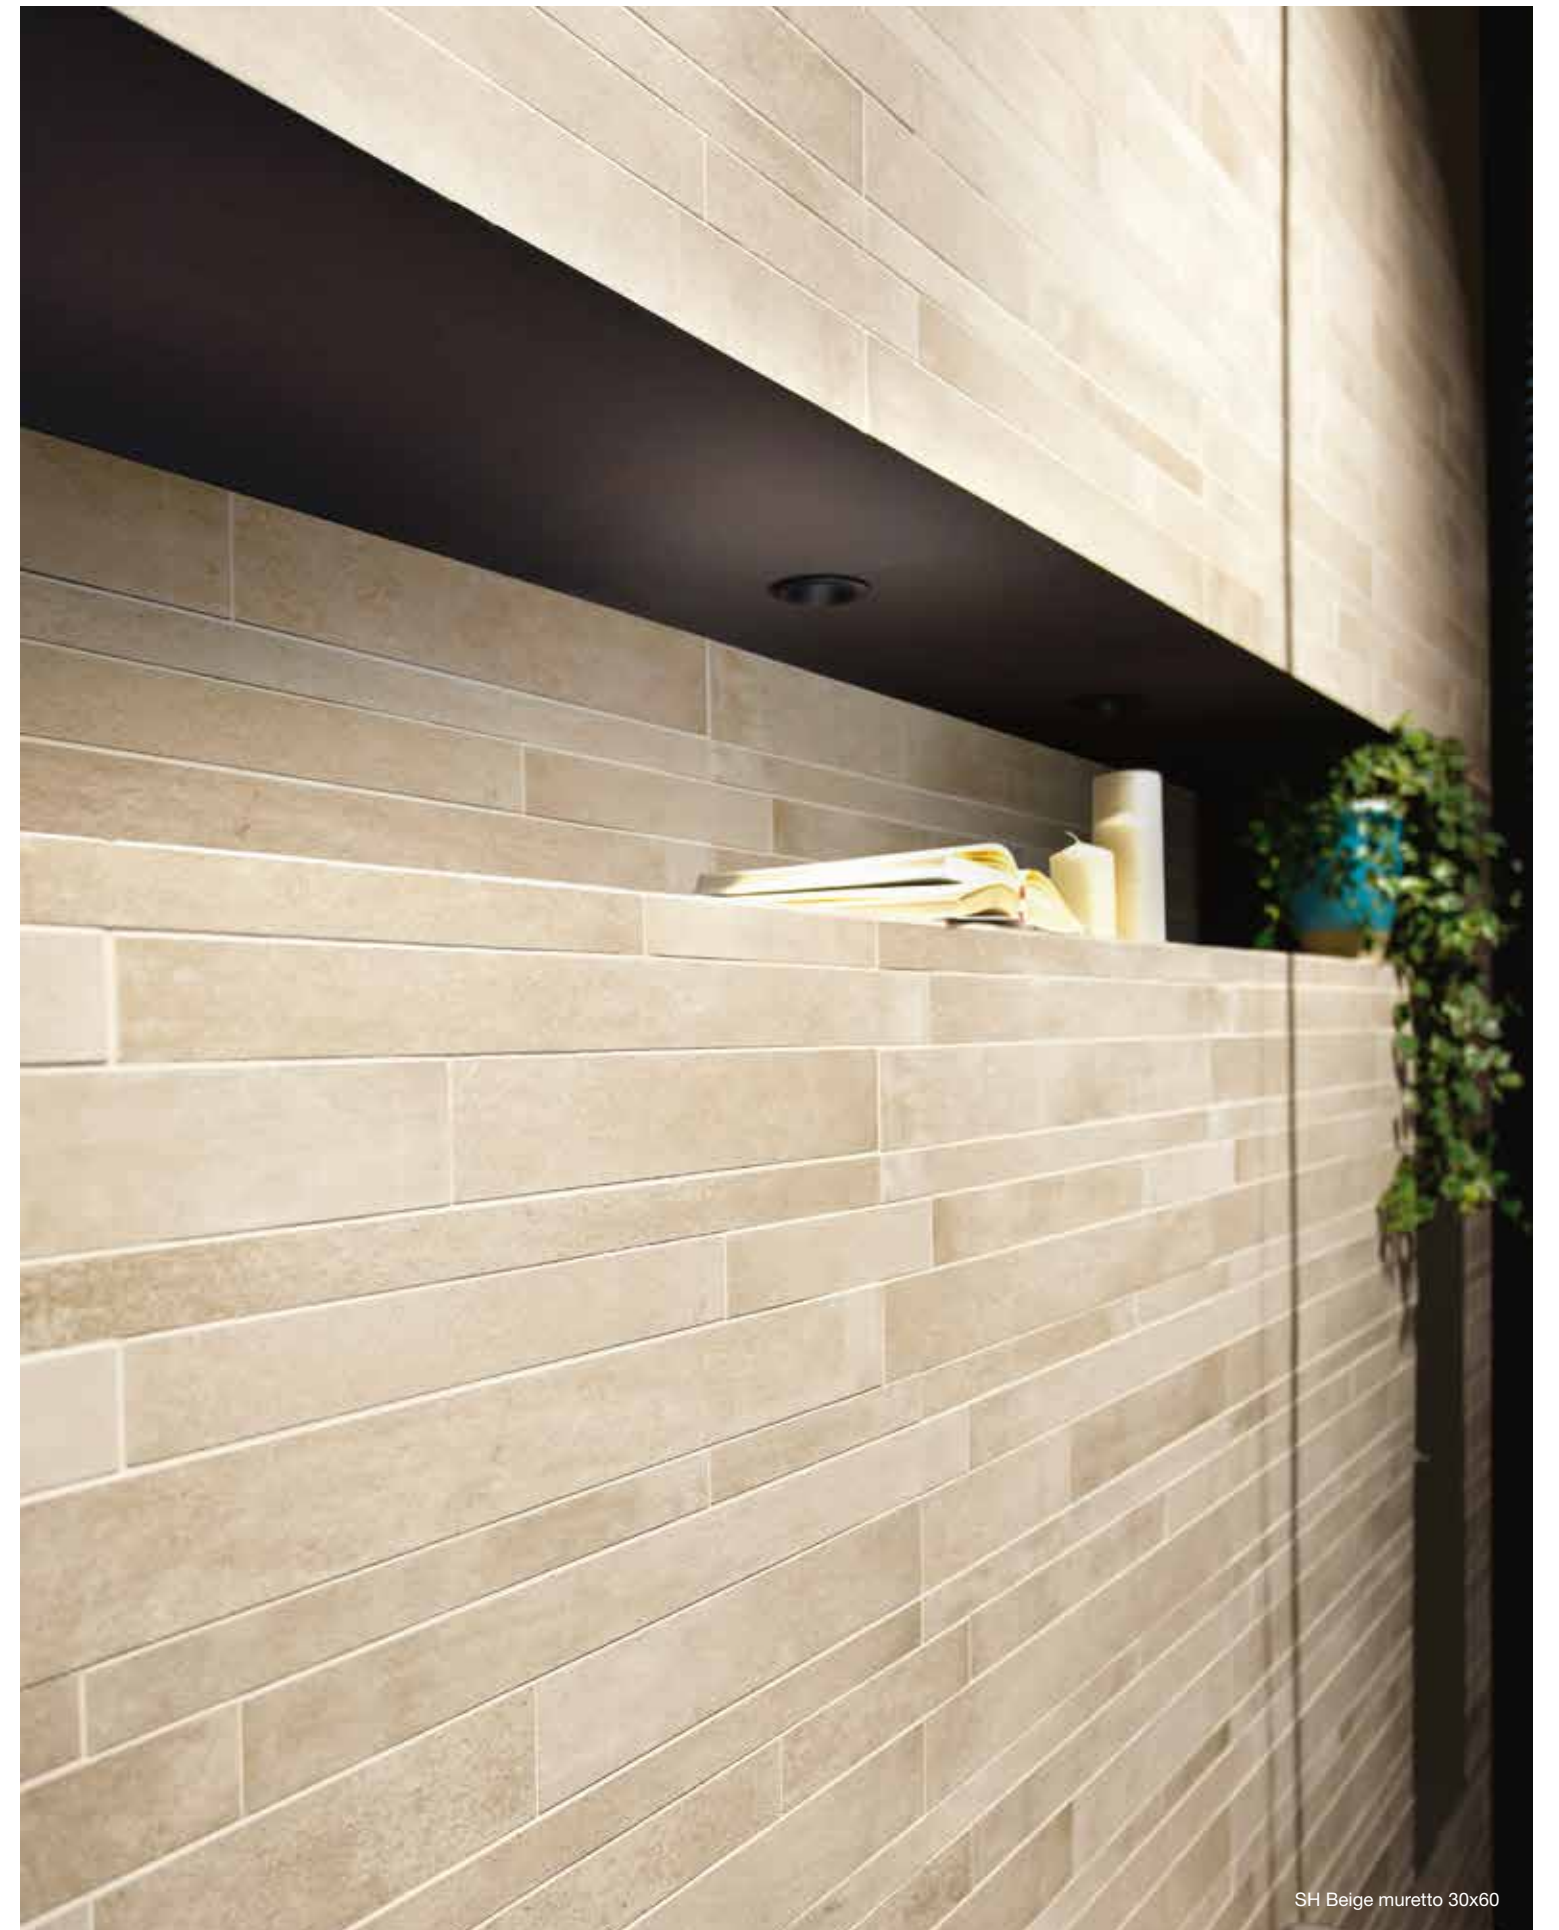

SH GHIACCIO

SH NOTTE

SH SABBIA

❖ **DISPONIBILE IN TUTTI I COLORI**
Available in all colours
Disponible dans toutes les couleurs
In allen Farben erhältlich
Se comercializas en todos los colores

Battiscopa ❖
7,5x60 rett.

Gradone Assemblato ❖
3x33x60 rett.

Ang. Gradone Assemblato ❖
3x33x33 rett.

SH Beige muretto 30x60