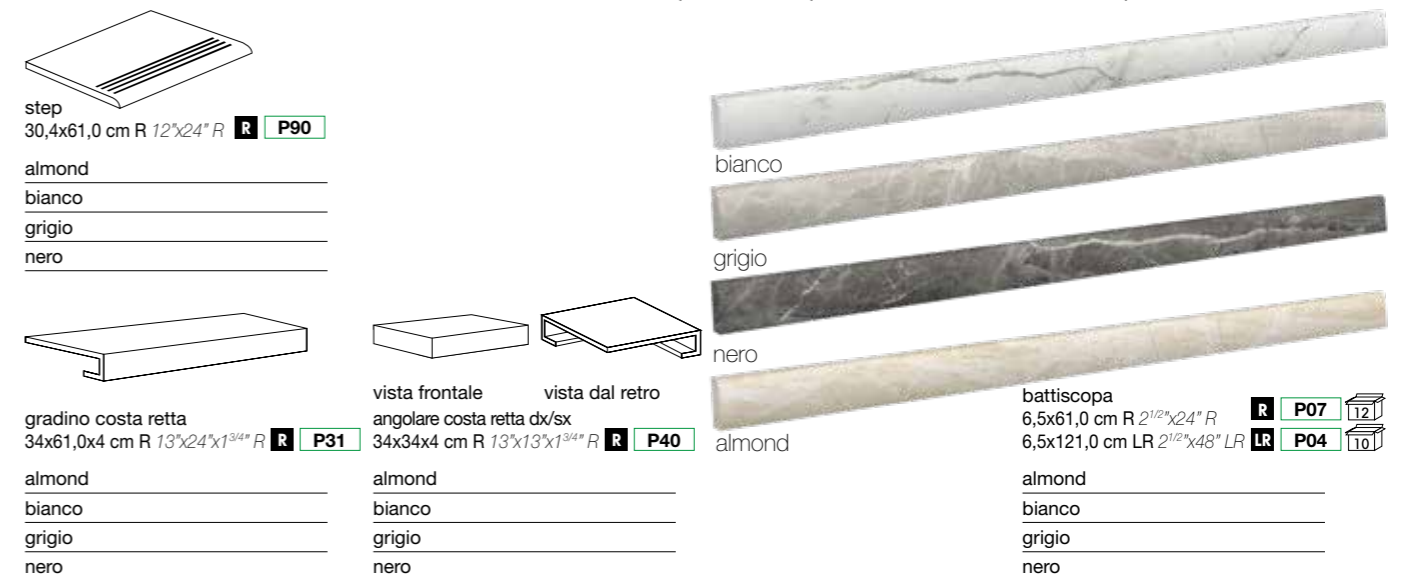

I battiscopa vengono venduti a pz. e a scatola completa. Tutti gli altri pezzi speciali vengono venduti al pezzo. I gradini vengono prodotti solo su ordinazione (tempo minimo di consegna 20 gg lavorativi).
All skirting, priced per piece, are sold in full box. All other special trims are sold by piece. Steps are produced only on request (minimum delivery terms of 20 days).
Les plinthes sont vendues la pièce et par boîte complète. Les autres pièces spéciales sont vendus la pièce. Le plat de marche sont produit sur demande (délai minimum de 20 jours).
Die Sockelleisten werden pro Stk. und Vollen Kartons verkauft. Stufen und Stufenecken werden nur auf Bestellung produziert (Lieferzeiten mindesten 20 arbeitstagen ab Auftragserteilung).