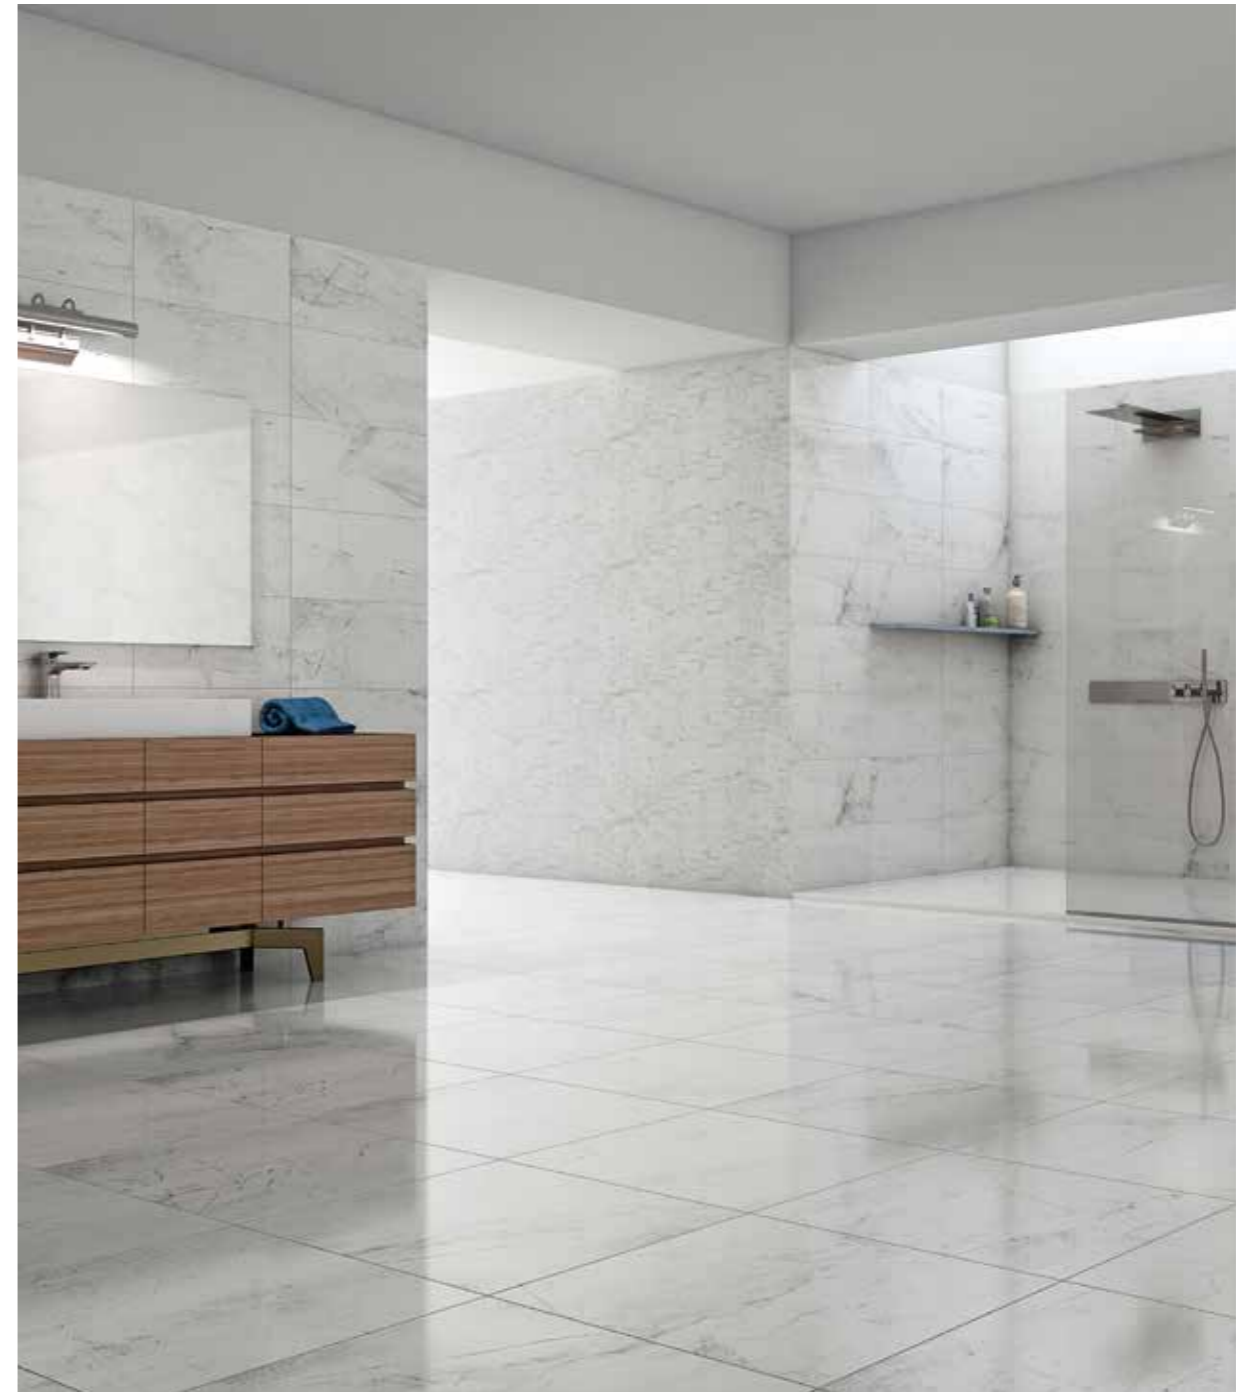

floor: WHITE | 61,0x61,0 cm R_24"x24" R
wall: WHITE | 30,4x61,0 cm R_12"x24" R
patchwork WHITE | 30x30 cm N_12"x12" N

Avvertenze: i formati rettificati non sono modulari in nessun formato con i formati lappati.
Note: the rectified formats cannot be combined with the lapped formats.
Avertissement: les formats rectifiés ne sont modulaires en aucun format avec les formats polis.
Hinweis: Gleichgerichtete Formate sind in keinem Format mit geläpften Formaten modular.