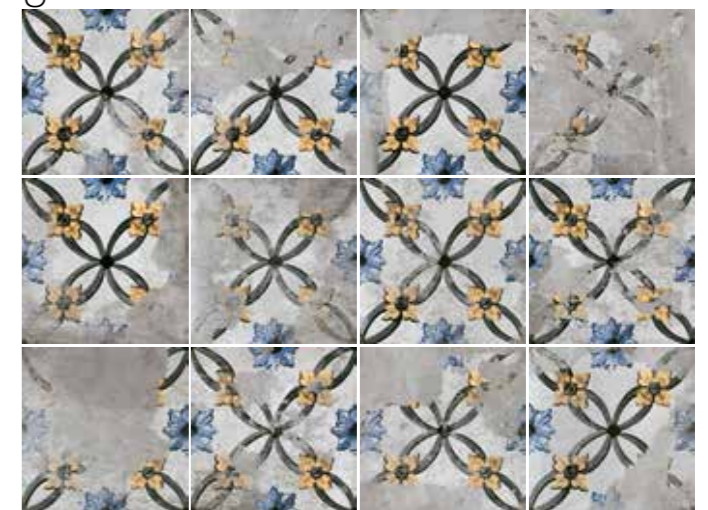

crème decoro

M3E6 | 90x90 cm 36"x36" DECORO FP2 RS A226

gris decoro

M3E7 | 90x90 cm 36"x36" DECORO FP2 RS A226

CRÈME decoro FP2 | 90x90 cm RS_36"x36" RS

noir decoro

M3E8 | 90x90 cm 36"x36" DECORO FP2 RS A226