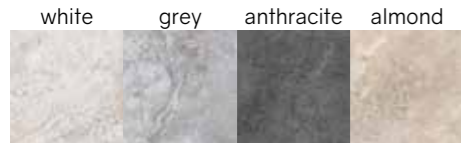

DOLOMIA STONE

Grès porcellanato
Porcelain stoneware / Grès cérame / Feinsteinzeug

Colori / Colours / Couleurs / Farben