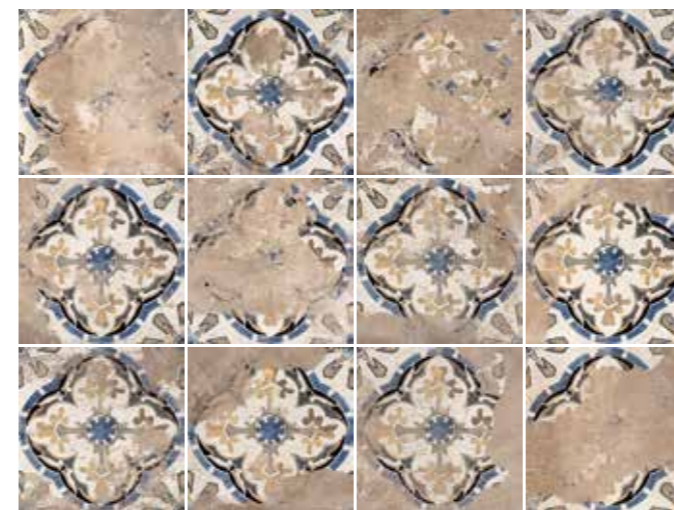

crème decoro

M3E6 | 90x90 cm 36"x36" DECORO FP2 RS A226

gris decoro

M3E7 | 90x90 cm 36"x36" DECORO FP2 RS A226

CRÈME decoro FP2 | 90x90 cm RS_36"x36" RS

noir decoro

M3E8 | 90x90 cm 36"x36" DECORO FP2 RS A226