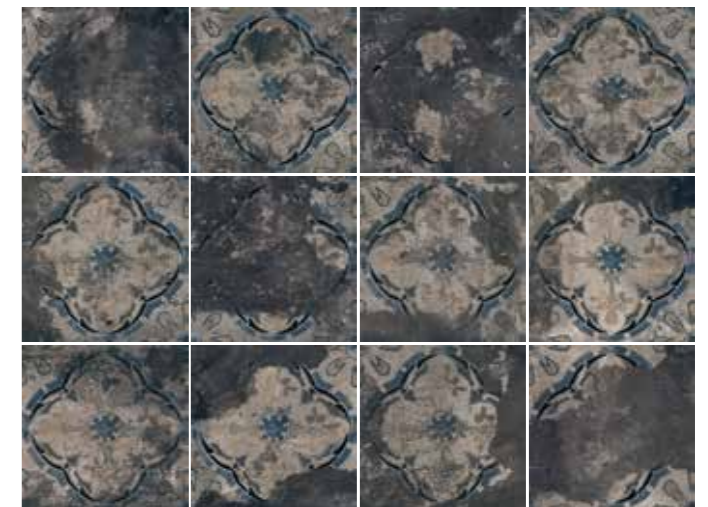

crème decoro

M3E6 | 90x90 cm 36"x36" DECORO FP2 RS A226

gris decoro

M3E7 | 90x90 cm 36"x36" DECORO FP2 RS A226

CRÈME decoro FP2 | 90x90 cm RS_36"x36" RS

noir decoro

M3E8 | 90x90 cm 36"x36" DECORO FP2 RS A226