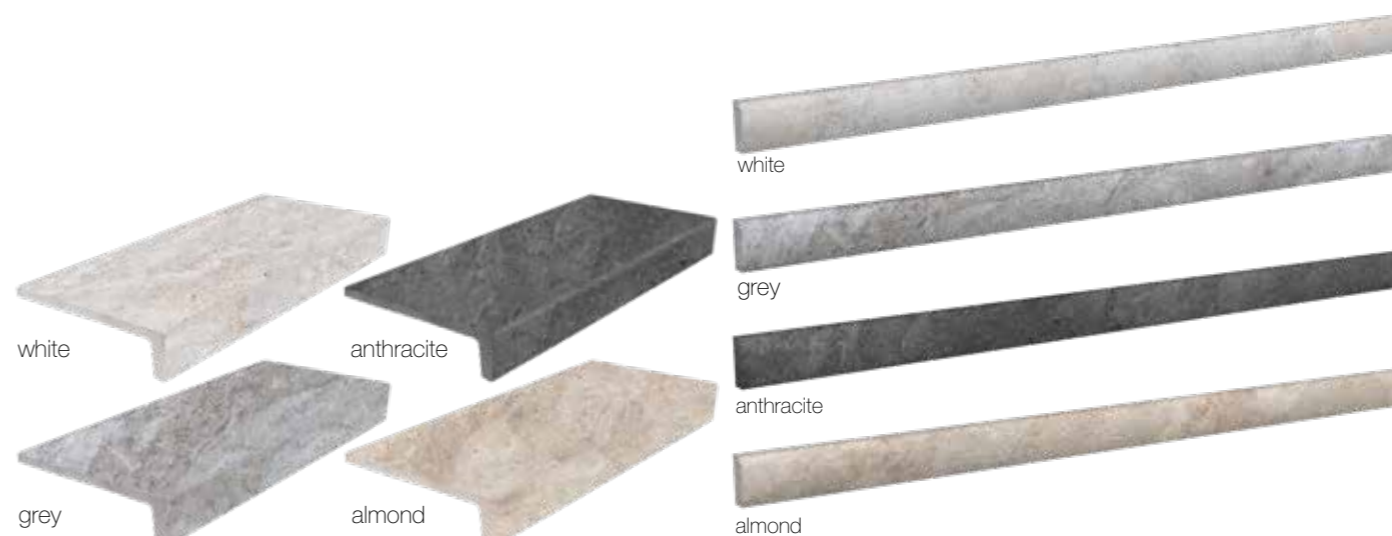

elemento "L" monolitico outdoor
15x61x4 cm 6"x24"x1^{3/4}" **P51**

- white _____
- grey _____
- anthracite _____
- almond _____

battiscopa
6,5x122,2 cm R 2^{1/2}"x48" R **P05**

- white _____
- grey _____
- anthracite _____
- almond _____

step
30,4x61,0 cm R 12"x24" R **P90**

- white _____
- grey _____
- anthracite _____
- almond _____

gradino costa retta
34x122,2x4 cm R 13"x48"x1^{3/4}" R **P32**
34x61,0x4 cm R 13"x24"x1^{3/4}" R **P31**

- white _____
- grey _____
- anthracite _____
- almond _____

vista frontale   vista dal retro
angolare costa retta dx/sx
34x122,2x4 cm R 13"x48"x1^{3/4}" R **P41**
34x34x4 cm R 13"x13"x1^{3/4}" R **P40**

- white _____
- grey _____
- anthracite _____
- almond _____

Note / Notes / Notes / Anmerkungen
I battiscopa e gli elementi "L" vengono venduti a pz. e a scatola completa. Tutti gli altri pezzi speciali vengono venduti al pezzo. I gradini vengono prodotti solo su ordinazione (tempo minimo di consegna 20 gg lavorativi).
All skirting and monolithic L elements, priced per piece, are sold in full box. All other special trims are sold by piece. Steps are produced only on request (minimum delivery terms of 20 days).
Les plinthes et élément "L" sont vendues la pièce et par boîte complète. Les autres pièces spéciales sont vendus la pièce. Le plat de marche sont produit sur demande (délai minimum de 20 jours).
Die Sockelleisten und Stufen werden pro Stk. und Vollen Kartons verkauft. Stufen und Stufenecken werden nur auf Bestellung produziert (Lieferzeiten mindesten 20 arbeitstagen ab Auftragserteilung).