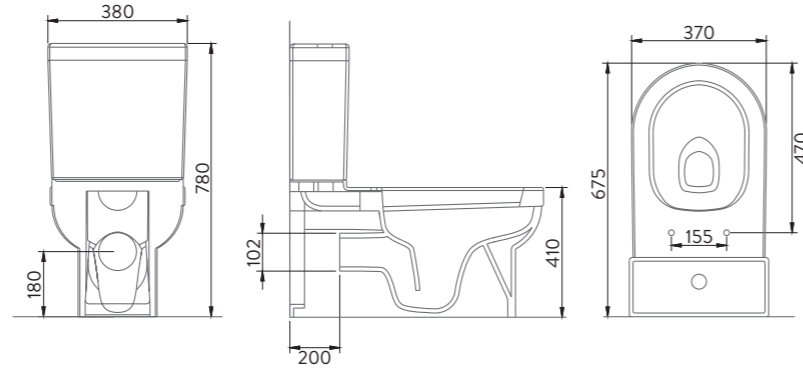

A015861H

REZERVUAR MAT ANTRASİT
CISTERN ANTHRACITE MATT

A010021

YAVAŞ KAPANIR İNCE KAPAK ANTRASİT
SLOW CLOSE SLIM SEAT & COVER ANTHRACITE

A011162H

WC PAN MATT ANTHRACITE | WITHOUT BIDET FUNCTION

TERRA PLUS RIM-OUT ASMA KLOZET