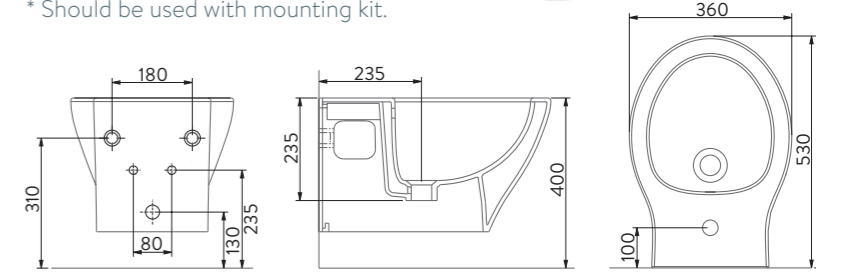

A021112H
WC PAN
WITHOUT BIDET FUNCTION

A027020H
VOLCANO ASMA BİDE
VOLCANO WALL-HUNG BIDET

H95600319
ASMA BİDE MONTAJ SETİ
WALL-HUNG BIDET MOUNTING KIT

* Montaj seti ile birlikte kullanılmalıdır.
* Should be used with mounting kit.