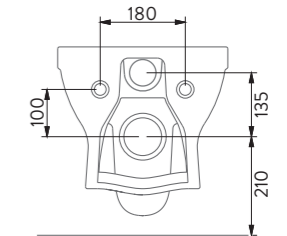

A041042H

WC PAN BLACK
WITHOUT BIDET FUNCTION

A040901

LUNA - SILVA YAVAŞ KAPANIR İNCE KLOZET KAPAĞI | BAĞIMSIZ
LUNA - SILVA SLOW CLOSE SLIM SEAT & COVER | SPARE PART

KOLAY - TAK ÇIKAR
EASY RELEASE

YAVAŞ KAPANIR KAPAK
SLOW CLOSE COVER