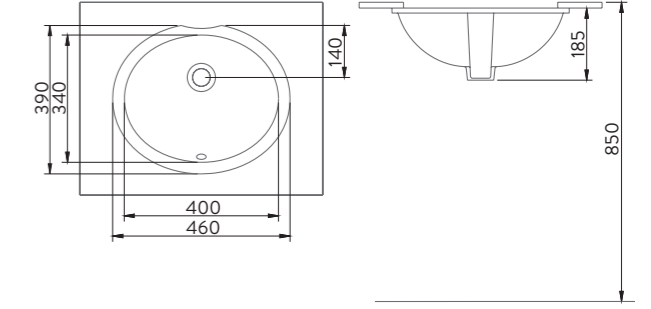

A002001H

TEZGAH ALTI OVAL LAVABO | 46cm
UNDER COUNTER OVAL WASHBASIN | 46cm