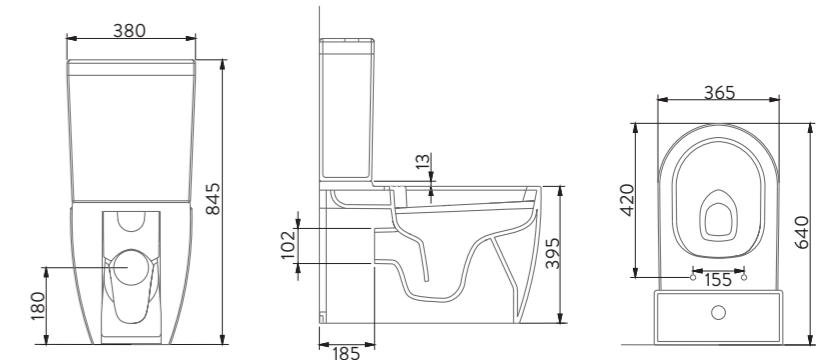

A031001H

KLOZET | WC PAN

A035801H

REZERVUAR | CISTERN

AG35501

OCEAN PLUS İÇ TAKIM | FLUSHING MECHANISM

A030011

OCEAN PLUS - STELLA - NEON YAVAŞ KAPANIR İNCE KAPAK
OCEAN PLUS - STELLA - NEON SLOW CLOSE SLIM SEAT & COVER

A031002H

WC PAN | WITHOUT BIDET FUNCTION

A031011H

KLOZET SİYAH | WC PAN BLACK

A030021

YAVAŞ KAPANIR İNCE KAPAK SİYAH
SLOW CLOSE SLIM SEAT & COVER BLACK

A035811H

REZERVUAR SİYAH | CISTERN BLACK

A031012H

WC PAN BLACK | WITHOUT BIDET FUNCTION

KOLAY - TAK ÇIKAR
EASY RELEASE

YAVAŞ KAPANIR KAPAK
SLOW CLOSE COVER

2,5-4,5lt.
SU TÜKETİMİ
WATER CONSUMPTION

SU TASARRUFU
WATER SAVING