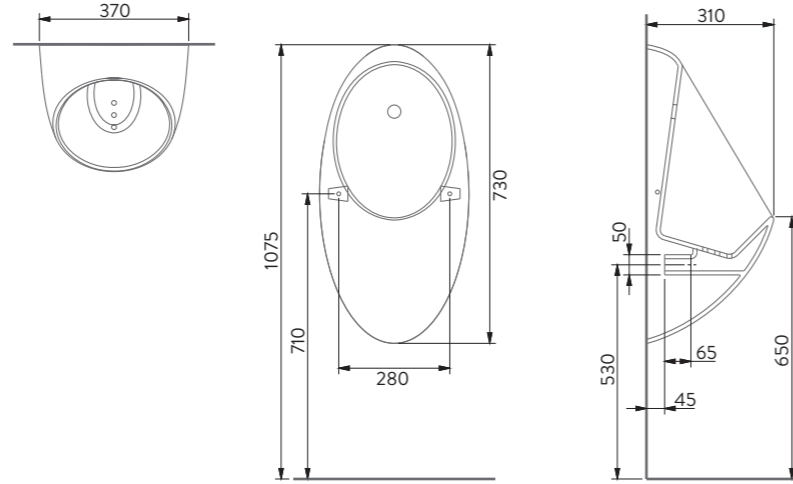

A139010H
HILL AKILLI PİSUVAR
HILL SMART URINAL