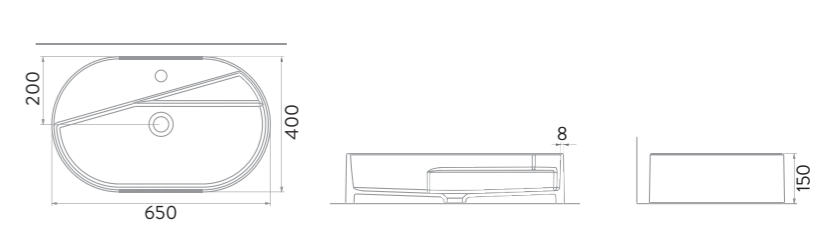

A114020H

LIVELLO TEZGAH ÜSTÜ BATARYA DELİKLİ LAVABO | 65cm
LIVELLO WASHBASIN WITH TAP HOLE | 65cm