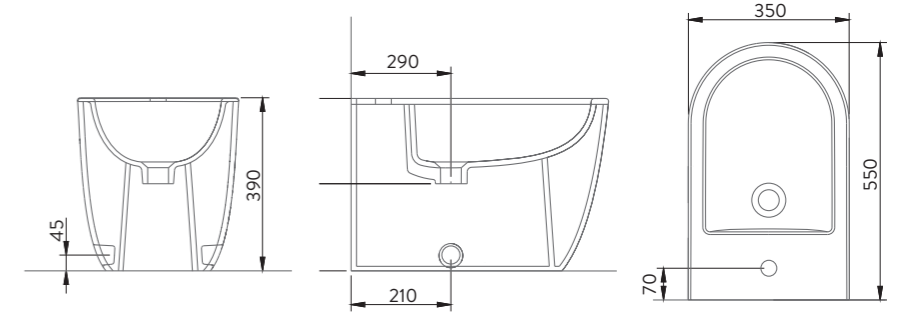

OCEAN PLUS ASMA KLOZET OCEAN PLUS WALL-HUNG WC PAN

A031111H

BEYAZ KLOZET | WC PAN WHITE

A030011

OCEAN PLUS - STELLA
YAVAŞ KAPANIR İNCE KAPAK
OCEAN PLUS - STELLA
SLOW CLOSE SLIM SEAT & COVER

A031112H

WC PAN
WITHOUT BIDET FUNCTION

A031123H

TURUNCU KLOZET | WC PAN ORANGE

A030031

YAVAŞ KAPANIR İNCE
KAPAK TURUNCU
SLOW CLOSE SLIM SEAT
& COVER ORANGE

A031124H

WC PAN ORANGE
WITHOUT BIDET FUNCTION

A031121H

SİYAH KLOZET | WC PAN BLACK

A030021

YAVAŞ KAPANIR İNCE
KAPAK SİYAH
SLOW CLOSE SLIM
SEAT & COVER BLACK

A031122H

WC PAN BLACK
WITHOUT BIDET FUNCTION

A031115H

KIRMIZI KLOZET | WC PAN RED

A030041

YAVAŞ KAPANIR İNCE KAPAK
KIRMIZI
SLOW CLOSE SLIM SEAT & COVER
RED

A031114H

WC PAN RED
WITHOUT BIDET FUNCTION

A031116H

KAHVE KLOZET | WC PAN BROWN

A030051

YAVAŞ KAPANIR İNCE
KAPAK KAHVE
SLOW CLOSE SLIM SEAT &
COVER BROWN

A031117H

WC PAN BROWN
WITHOUT BIDET FUNCTION

KOLAY - TAK ÇIKAR
EASY RELEASE

YAVAŞ KAPANIR KAPAK
SLOW CLOSE COVER

SU TÜKETİMİ
WATER CONSUMPTION

SU TASARRUFU
WATER SAVING

A037001H

OCEAN PLUS YERDEN BİDE
OCEAN PLUS BTW BIDET

A037020H

OCEAN PLUS ASMA BİDE
OCEAN PLUS WALL-HUNG BIDET

H95600319

ASMA BİDE MONTAJ SETİ
WALL HANG BIDET MOUNTING KIT

* Montaj seti ile birlikte kullanılmaktadır.
* Should be used with mounting kit.

KOLAY - TAK ÇIKAR
EASY RELEASE

YAVAŞ KAPANIR KAPAK
SLOW CLOSE COVER

A030911

OCEAN PLUS YAVAŞ KAPANIR
İNCE KLOZET KAPAĞI (BAĞIMSIZ)
OCEAN PLUS SLOW CLOSE
SLIM SEAT & COVER (SPARE PART)

A035801H

OCEAN PLUS LUNA REZERVUAR
(İÇ TAKIMSIZ)
OCEAN PLUS LUNA CISTERN
(WITHOUT FLUSHING MECHANISM)

A035811H

OCEAN PLUS LUNA REZERVUAR
SİYAH (İÇ TAKIMSIZ)
OCEAN PLUS LUNA CISTERN BLACK
(WITHOUT FLUSHING MECHANISM)