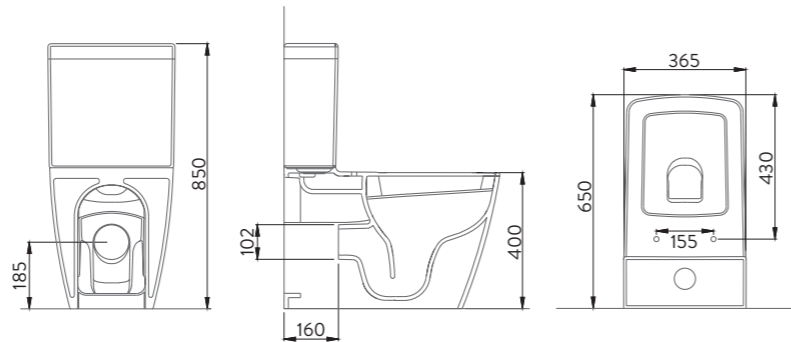

A067020

LUNA ASMA BİDE
LUNA WALL-HUNG BIDET

H95600319

ASMA BİDE MONTAJ SETİ
WALL-HUNG BIDET MOUNTING KIT

* Montaj seti ile birlikte kullanılmaktadır.
* Should be used with mounting kit.

A040901

LUNA - SILVA YAVAŞ KAPANIR İNCE KLOZET KAPAĞI | BAĞIMSIZ
LUNA - SILVA SLOW CLOSE SLIM SEAT & COVER | SPARE PART