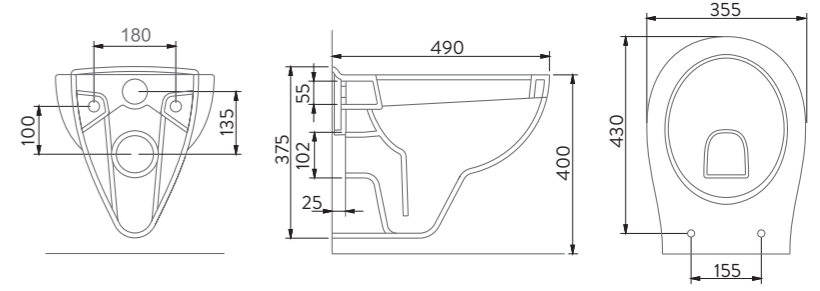

NATURA İÇ TAKIM | NATURA FLUSHING MECHANISM

AG50004

NATURA YAVAŞ KAPANIR İNCE KAPAK
NATURA SLOW CLOSE SLIM SEAT & COVER

AG50002

NATURA KLOZET KAPAĞI | NATURA STANDART SEAT & COVER

A051011H

WC PAN | WITHOUT BIDET FUNCTION