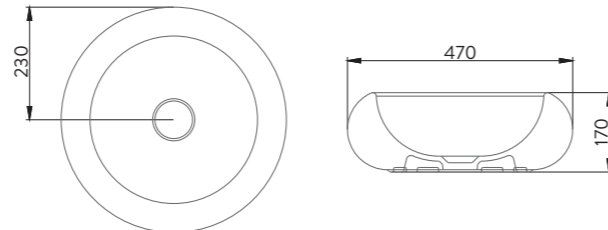

A074012H

AQUA TEZGAH ÜSTÜ ÇANAK
LAVABO | Ø47cm SİYAH
AQUA COUNTERTOP POT
WASHBASIN | Ø47cm BLACK