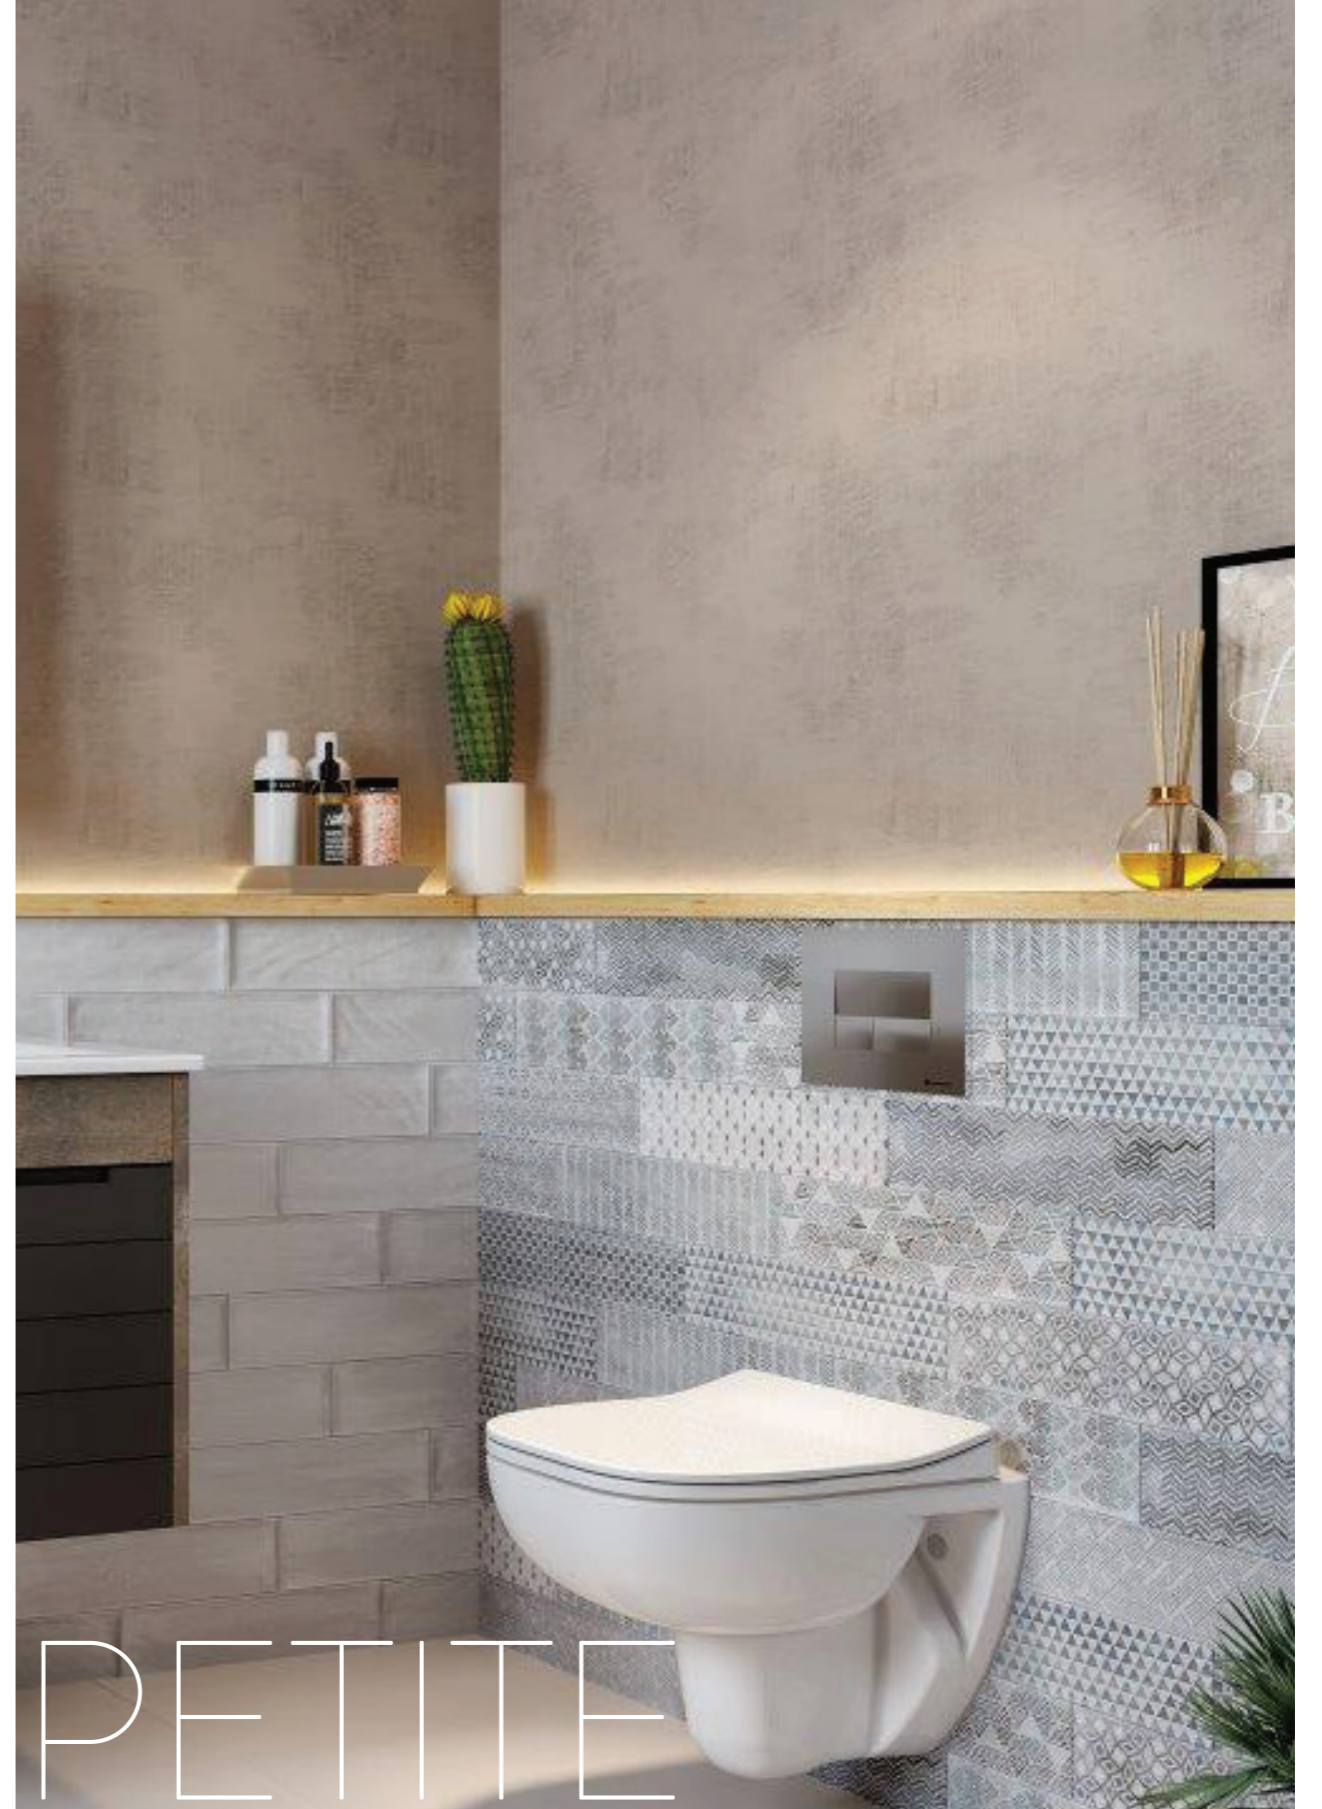

MİNİMAL ANCAK DİNAMİK DETAYLAR MINIMAL BUT DYNAMIC DETAILS

Küçüklüğü ile fark yaratan Petite Serisi, dar alanlar için mükemmel çözümler sunuyor. Rim-Out klozet seçeneği de sunan seri, tek hamle ile kolay temizleme özelliği ve suyun hazne içinde her noktaya ulaşmasını sağlayan yenilikçi dizaynıyla fark yaratıyor.

Making a difference with its smallness, the Petite Series offers excellent solutions for narrow spaces. Also offering a Rim-Out closet alternative, the series makes a difference with its feature to get easily cleaned at a single attempt and its innovative design ensuring the water to reach all points within the bowl.