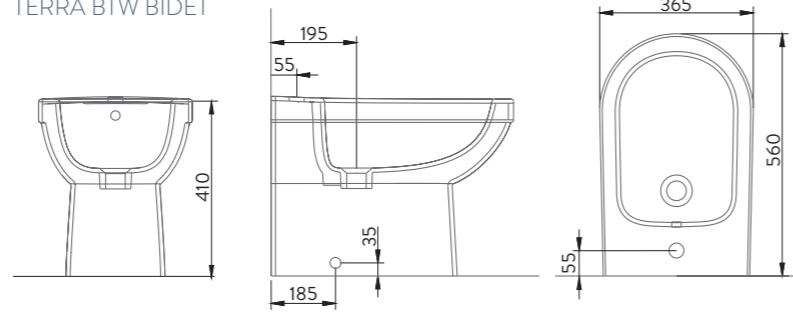

TERRA WALL-HUNG WC PAN

A011101H

KLOZET | WC PAN

A010011

YAVAŞ KAPANIR İNCE KAPAK | SLOW CLOSE SLIM SEAT & COVER

A011102H

WC PAN | WITHOUT BIDET FUNCTION

A017001H
TERRA YERDEN BİDE
TERRA BTW BIDET