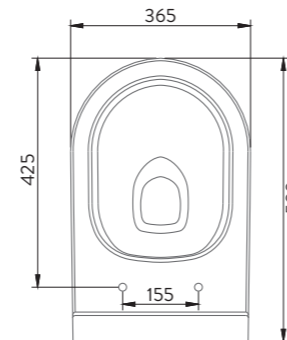

A037001H

OCEAN PLUS YERDEN BİDE
OCEAN PLUS BTW BIDET