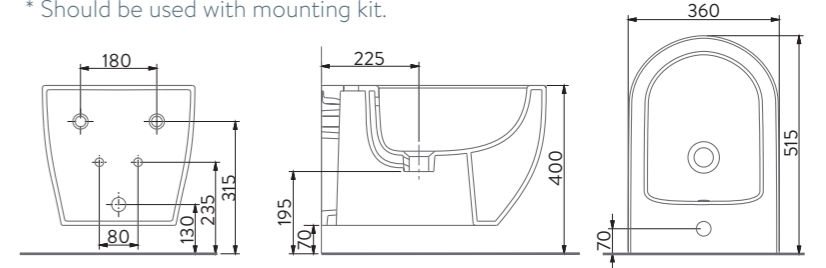

SU TASARRUFU
WATER SAVING

A037001H

OCEAN PLUS YERDEN BİDE
OCEAN PLUS BTW BIDET

A037020H

OCEAN PLUS ASMA BİDE
OCEAN PLUS WALL-HUNG BIDET

H95600319

ASMA BİDE MONTAJ SETİ
WALL HANG BIDET MOUNTING KIT

* Montaj seti ile birlikte kullanılmaktadır.
* Should be used with mounting kit.