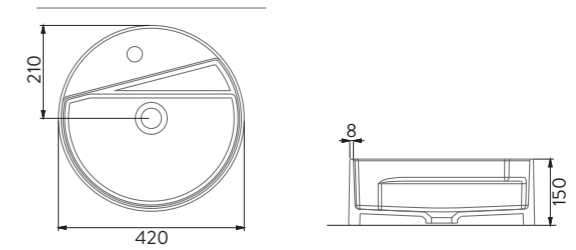

A114014H MAT ANTRASİT | MATT ANTHRACITE

LIVELLO TEZGAH ÜSTÜ YUVARLAK BATARYA DELİKLİ LAVABO | 42cm
LIVELLO ROUND WASHBASIN WITH TAP HOLE | 42cm