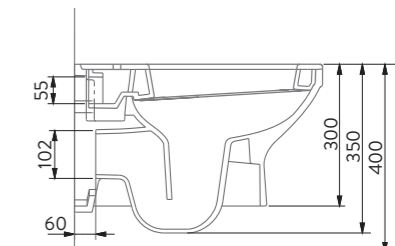

KOLAY - TAK ÇIKAR
EASY RELEASE

YAVAŞ KAPANIR KAPAK
SLOW CLOSE COVER

SU TÜKETİMİ
WATER CONSUMPTION

SU TASARRUFU
WATER SAVING

A047020H

SILVA ASMA BİDE
SILVA WALL-HUNG BIDET

H95600319

ASMA BİDE MONTAJ SETİ
WALL-HUNG BIDET MOUNTING KIT