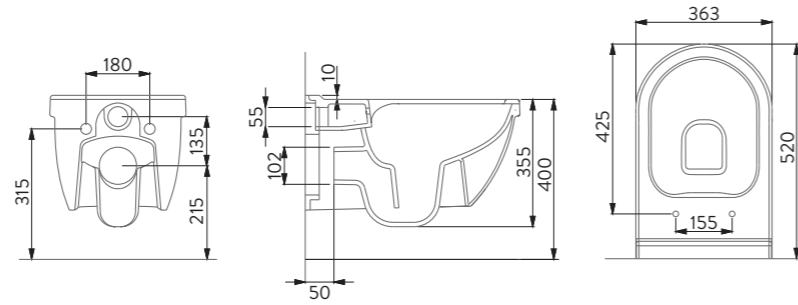

NEON RIM - OUT ASMA KLOZET
NEON RIM - OUT WALL-HUNG WC PAN

A151101H

KLOZET | WC PAN

A030011

YAVAŞ KAPANIR İNCE KAPAK | SLOW CLOSE SLIM SEAT & COVER

A151102H

WC PAN | WITHOUT BIDET FUNCTION

A030011