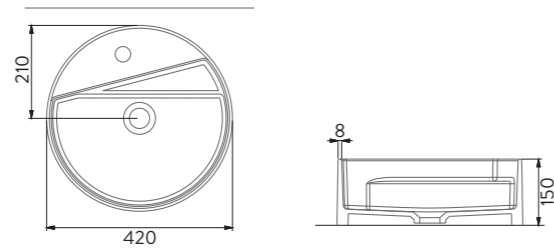

A114011H MAT BEYAZ | MATT WHITE

LIVELLO TEZGAH ÜSTÜ YUVARLAK BATARYA DELİKLİ LAVABO | 42cm
LIVELLO ROUND WASHBASIN WITH TAP HOLE | 42cm