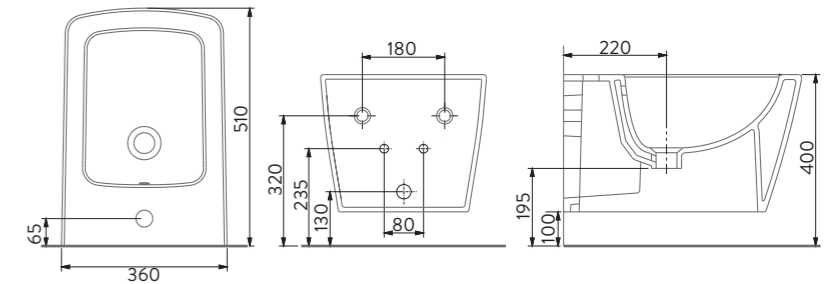

A067020

LUNA ASMA BİDE
LUNA WALL-HUNG BIDET

H95600319

ASMA BİDE MONTAJ SETİ
WALL-HUNG BIDET MOUNTING KIT

* Montaj seti ile birlikte kullanılmaktadır.
* Should be used with mounting kit.