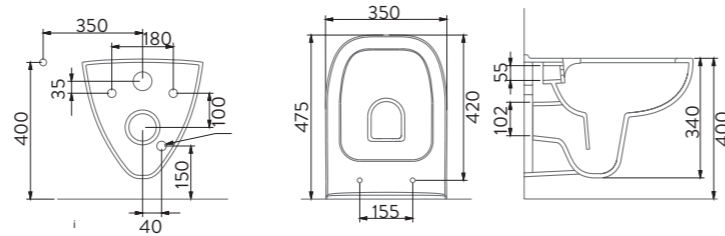

A101003H

KLOZET | WC PAN

AG50006

YAVAŞ KAPANIR İNCE KAPAK | SLOW CLOSE SLIM SEAT & COVER

A101004H

WC PAN | WITHOUT BIDET FUNCTION

AG50006

PETITE YAVAŞ KAPANIR İNCE KLOZET KAPAĞI
PETITE SLOW CLOSE SLIM SEAT&COVER