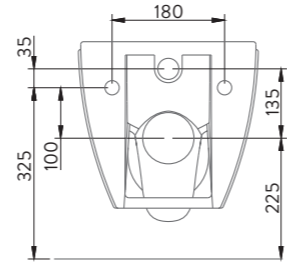

A037001H

OCEAN PLUS YERDEN BİDE
OCEAN PLUS BTW BIDET