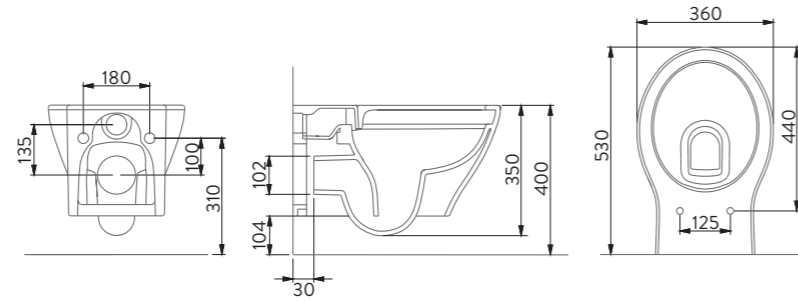

A021111H
KLOZET | WC PAN

A020011
YAVAŞ KAPANIR İNCE KAPAK
SLOW CLOSE SLIM SEAT & COVER

A021112H
WC PAN
WITHOUT BIDET FUNCTION