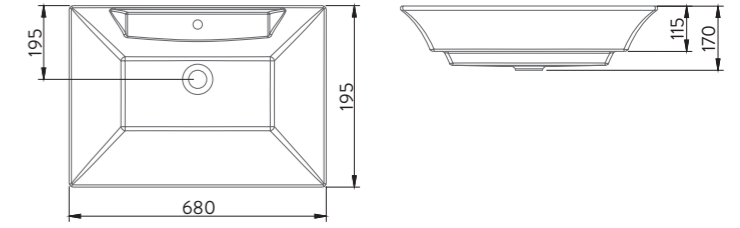

AQUA TEZGAH ÜSTÜ YUVARLAK LAVABO TURUNCU | Ø46cm
AQUA COUNTERTOP ROUND WASHBASIN ORANGE | Ø46cm

TEZGAH ÜSTÜ
KULLANIM
COUNTERTOP
USAGE

TEZGAH ÜSTÜ
KULLANIM
COUNTERTOP
USAGE

A074007H

AQUA TEZGAH ÜSTÜ LAVABO | 68cm
AQUA COUNTERTOP RECTANGULAR
WASHBASIN | 68cm