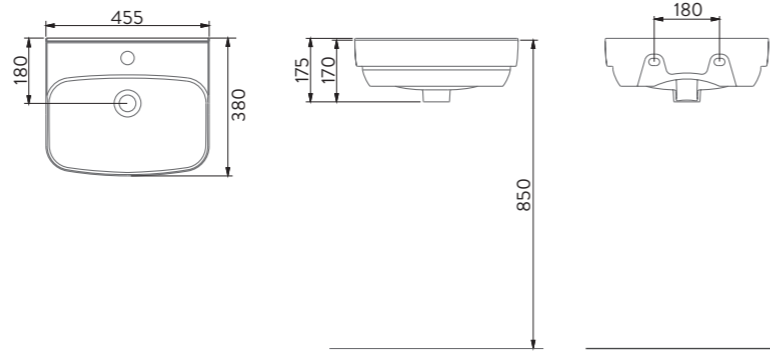

A092001H

BOLD LAVABO | 45x38cm
BOLD WASHBASIN | 45x38cm

TEZGAH ÜSTÜ
KULLANIM
COUNTERTOP
USAGE

AYAKLA
KULLANILABİLİR
PEDESTAL AVAILABLE

DUVARA
MONTAJA UYGUN
WALL MOUNTED

YARI GÖMME
LAVABOLU
SEMI-RECESSED
BASIN