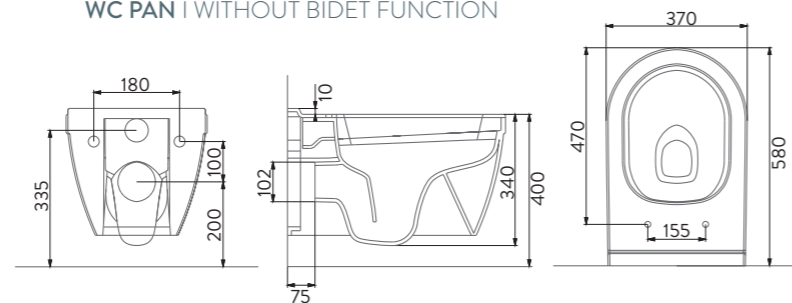

TERRA WALL-HUNG WC PAN

A011101H

KLOZET | WC PAN

A010011

YAVAŞ KAPANIR İNCE KAPAK | SLOW CLOSE SLIM SEAT & COVER

A011102H

WC PAN | WITHOUT BIDET FUNCTION

A017001H
TERRA YERDEN BİDE
TERRA BTW BIDET