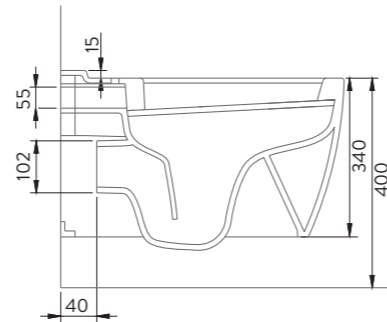

A037001H

OCEAN PLUS YERDEN BİDE
OCEAN PLUS BTW BIDET