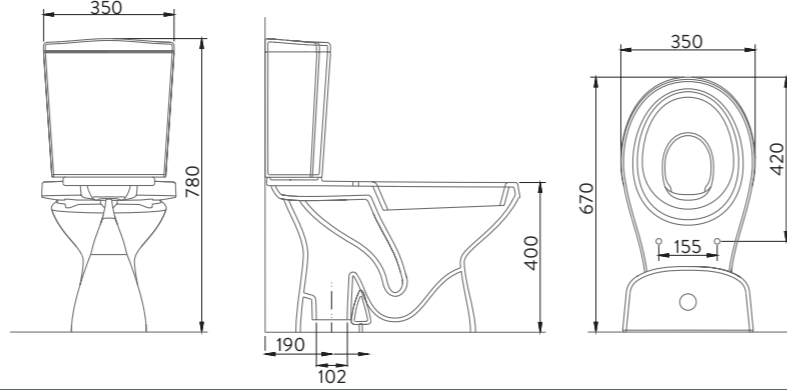

NATURA İÇ TAKIM | NATURA FLUSHING MECHANISM

AG50004

NATURA YAVAŞ KAPANIR İNCE KAPAK
NATURA SLOW CLOSE SLIM SEAT & COVER

AG50002

NATURA KLOZET KAPAĞI | NATURA STANDART SEAT & COVER

A051011H

WC PAN | WITHOUT BIDET FUNCTION