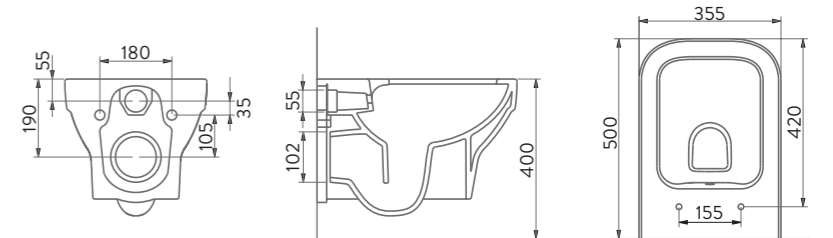

SU TASARRUFU
WATER SAVING

BOLD RIM - OUT ASMA KLOZET
BOLD RIM - OUT WALL-HUNG WC PAN

A091001H

KLOZET | WC PAN

A090001

YAVAŞ KAPANIR İNCE KAPAK | SLOW CLOSE SLIM SEAT & COVER

A091002H

WC PAN | WITHOUT BIDET FUNCTION