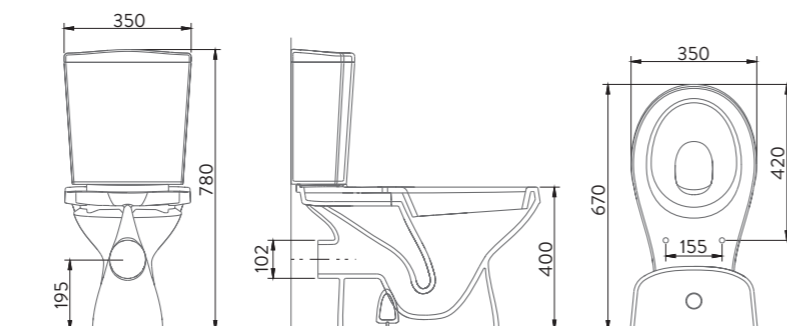

AG50004

NATURA YAVAŞ KAPANIR İNCE KAPAK
NATURA SLOW CLOSE SLIM SEAT & COVER

AG50002

NATURA KLOZET KAPAĞI | NATURA STANDART SEAT & COVER

A051012H

WC PAN | WITHOUT BIDET FUNCTION

A052001H

NATURA REZERVUAR İÇ TAKIMSIZ
NATURA CISTERN WITHOUT FLUSHING MECHANISM