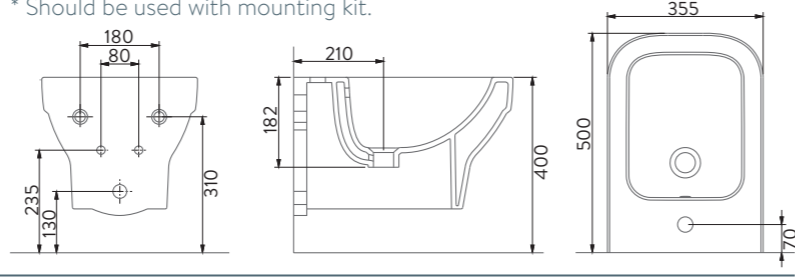

A097020H

BOLD ASMA BİDE
BOLD WALL-HUNG BIDET

H95600319

BOLD ASMA BİDE MONTAJ SETİ
BOLD WALL-HUNG BIDET MOUNTING KIT

* Asma bide montaj seti ile kullanılmalıdır.
* Should be used with mounting kit.