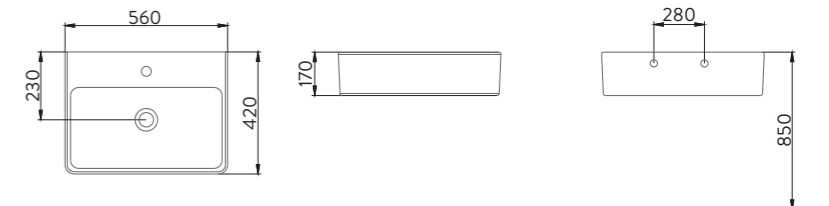

A074004H

AQUA TEZGAH ÜSTÜ OVAL DİKDÖRTGEN LAVABO | 56cm
AQUA COUNTERTOP OVAL RECTANGULAR WASHBASIN | 56cm

A074014H

AQUA TEZGAH ÜSTÜ OVAL DİKDÖRTGEN LAVABO TURUNCU | 56cm
AQUA COUNTERTOP OVAL RECTANGULAR WASHBASIN ORANGE | 56cm

A074003H

AQUA TEZGAH ÜSTÜ DİKDÖRTGEN LAVABO | 56cm
AQUA COUNTERTOP RECTANGULAR WASHBASIN | 56cm

A074023H

AQUA TEZGAH ÜSTÜ DİKDÖRTGEN LAVABO TURUNCU | 56cm
AQUA COUNTERTOP RECTANGULAR WASHBASIN ORANGE | 56cm