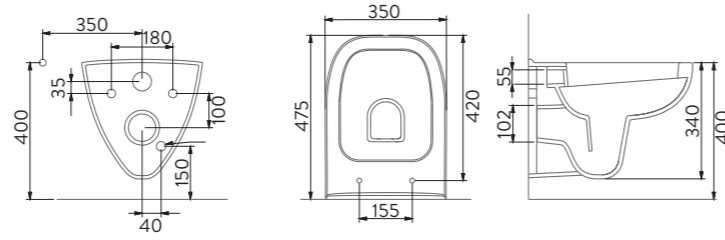

PETITE ASMA KLOZET
PETITE WALL-HUNG WC PAN

A101001H

KLOZET | WC PAN

AG50006

YAVAŞ KAPANIR İNCE KAPAK | SLOW CLOSE SLIM SEAT & COVER

A101002H

WC PAN | WITHOUT BIDET FUNCTION

PETITE RIM - OUT ASMA KLOZET
PETITE RIM - OUT WALL-HUNG WC PAN