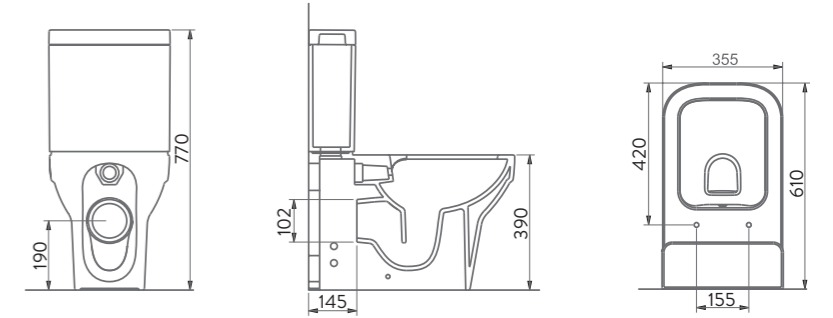

BOLD RIM - OUT DUVARA TAM DAYALI KLOZET
BTW RIM - OUT CLOSE-COUPLED WC

A091030H

KLOZET | WC PAN

A095001H

REZERVUAR | CISTERN

AG15501

İÇ TAKIM | FLUSHING MECHANISM

A090001

YAVAŞ KAPANIR İNCE KAPAK | SLOW CLOSE SLIM SEAT & COVER

A091032H

WC PAN | WITHOUT BIDET FUNCTION

RIM - OUT

KOLAY - TAK ÇIKAR
EASY RELEASE

YAVAŞ KAPANIR KAPAK
SLOW CLOSE COVER

SU TÜKETİMİ
WATER CONSUMPTION

SU TASARRUFU
WATER SAVING