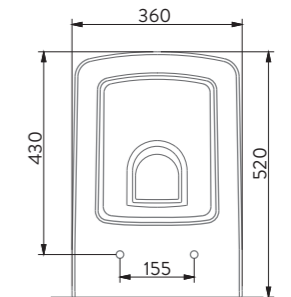

A041045H

KIRMIZI KLOZET | WC PAN RED

A040041

YAVAŞ KAPANIR İNCE
KAPAK KIRMIZI
SLOW CLOSE SLIM SEAT &
COVER RED

A041048H

WC PAN RED
WITHOUT BIDET FUNCTION

A041046H

KAHVE KLOZET | WC PAN BROWN

A040051

YAVAŞ KAPANIR İNCE
KAPAK KAHVE
SLOW CLOSE SLIM SEAT &
COVER BROWN

A041047H

WC PAN BROWN
WITHOUT BIDET FUNCTION