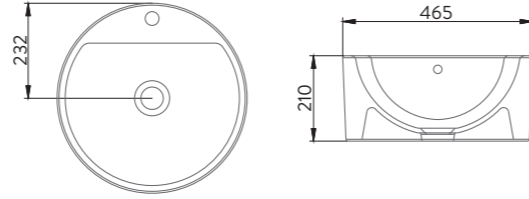

A074002H

AQUA TEZGAH ÜSTÜ YUVARLAK LAVABO | Ø46cm
AQUA COUNTERTOP ROUND WASHBASIN | Ø46cm

A074022H

AQUA TEZGAH ÜSTÜ YUVARLAK LAVABO TURUNCU | Ø46cm
AQUA COUNTERTOP ROUND WASHBASIN ORANGE | Ø46cm

TEZGAH ÜSTÜ
KULLANIM
COUNTERTOP
USAGE