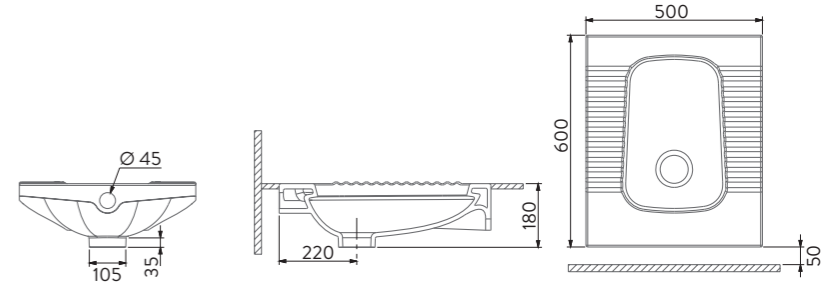

A006201H

DELTA ARKADAN GİRİŞLİ HELA TAŞI
DELTA REAR FLUSH INLET SQUATING PAN