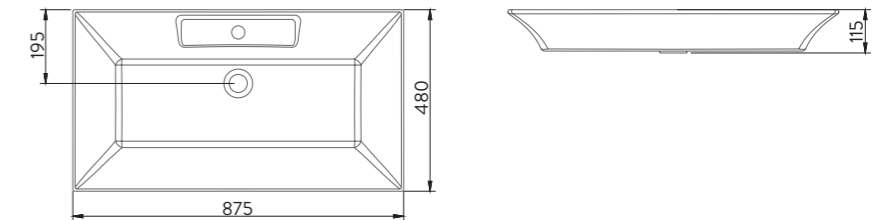

A074002H

AQUA TEZGAH ÜSTÜ YUVARLAK LAVABO | Ø46cm
AQUA COUNTERTOP ROUND WASHBASIN | Ø46cm

A074022H

AQUA TEZGAH ÜSTÜ YUVARLAK LAVABO TURUNCU | Ø46cm
AQUA COUNTERTOP ROUND WASHBASIN ORANGE | Ø46cm

TEZGAH ÜSTÜ
KULLANIM
COUNTERTOP
USAGE

TEZGAH ÜSTÜ
KULLANIM
COUNTERTOP
USAGE

A074007H

AQUA TEZGAH ÜSTÜ LAVABO | 68cm
AQUA COUNTERTOP RECTANGULAR
WASHBASIN | 68cm

A074001H

AQUA TEZGAH ÜSTÜ ÇANAK
LAVABO | Ø47cm
AQUA COUNTERTOP POT
WASHBASIN | Ø47cm

TEZGAH ÜSTÜ
KULLANIM
COUNTERTOP
USAGE

A074011H

AQUA TEZGAH ÜSTÜ ÇANAK
LAVABO | Ø47cm TURUNCU
AQUA COUNTERTOP POT
WASHBASIN | Ø47cm ORANGE

A074012H

AQUA TEZGAH ÜSTÜ ÇANAK
LAVABO | Ø47cm SİYAH
AQUA COUNTERTOP POT
WASHBASIN | Ø47cm BLACK

A074008H

AQUA TEZGAH ÜSTÜ LAVABO | 88cm
AQUA COUNTERTOP RECTANGULAR
WASHBASIN | 88cm

A074018H

AQUA TEZGAH ÜSTÜ LAVABO
SİYAH | 88cm
AQUA COUNTERTOP RECTANGULAR
WASHBASIN BLACK | 88cm

TEZGAH ÜSTÜ
KULLANIM
COUNTERTOP
USAGE