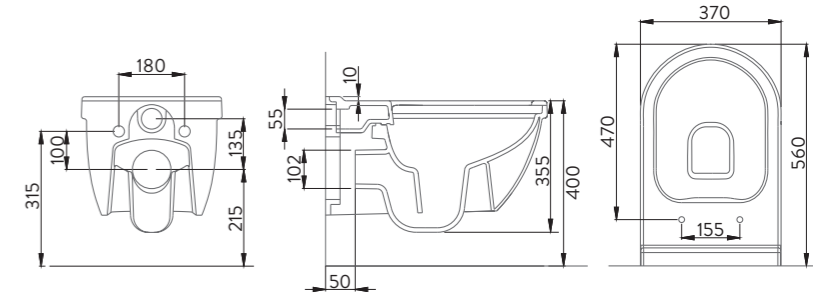

TERRA PLUS RIM-OUT WALL-HUNG WC PAN

A01114H

KLOZET | WC PAN

A010011

YAVAŞ KAPANIR İNCE KAPAK
SLOW CLOSE SLIM SEAT & COVER

A01115H

WC PAN
WITHOUT BIDET FUNCTION

TERRA YERDEN TEK PARÇA KLOZET