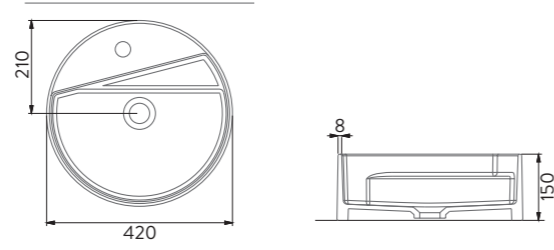

A114010H BEYAZ | WHITE

LIVELLO TEZGAH ÜSTÜ YUVARLAK BATARYA DELİKLİ LAVABO | 42cm
LIVELLO ROUND WASHBASIN WITH TAP HOLE | 42cm