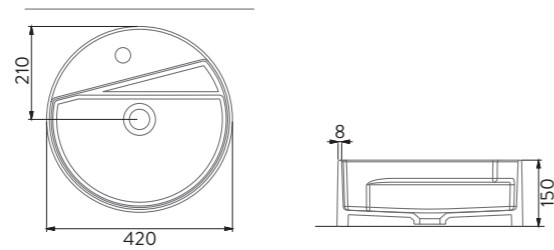

A114013H MAT YEŞİL | MATT GREEN

LIVELLO TEZGAH ÜSTÜ YUVARLAK BATARYA DELİKLİ LAVABO | 42cm
LIVELLO ROUND WASHBASIN WITH TAP HOLE | 42cm