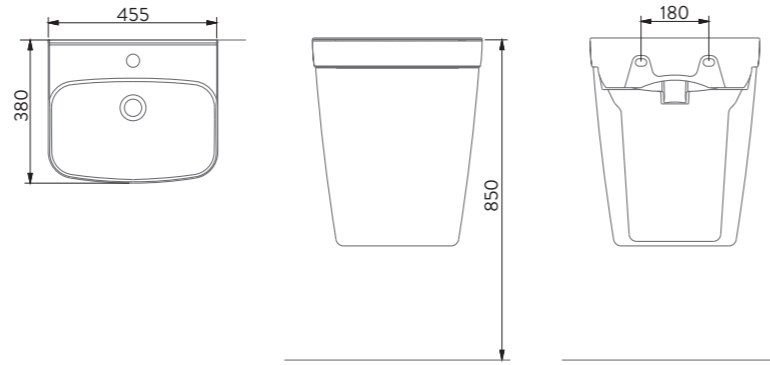

A092011H

BOLD MONOBLOK MODÜLLÜ LAVABO
BOLD MONOBLOCK MODULE WASHBASIN

A092002H

BOLD LAVABO | 55x45cm
BOLD WASHBASIN | 55x45cm