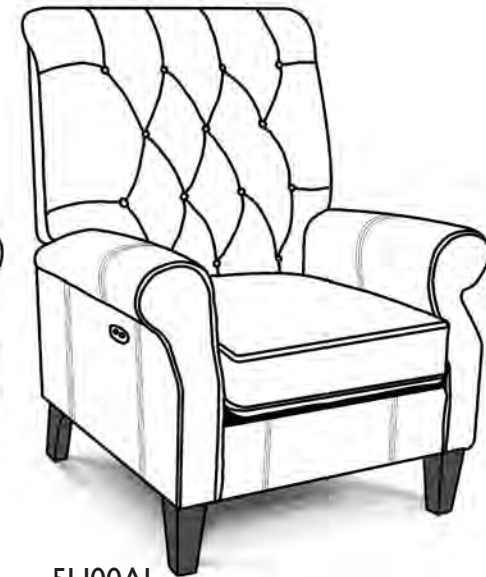

Valerie
6A00 SERIES

5U00AL