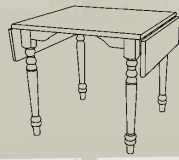

DLU-TLD-3448