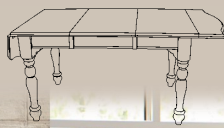

DLU-TDX-3472