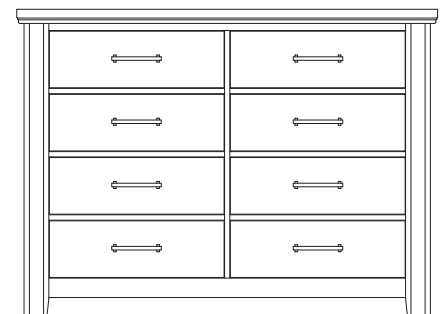

F. -448 American Dovetail Mirror

Beveled Glass - 38¹/₄ x 2³/₈ x 30³/₄

E. -115 Chest

-5 Drawers
43¹/₂ x 18³/₄ x 52¹/₂

F. -227 Nightstand

-2 Drawers
29¹/₂ x 15³/₄ x 26³/₄

G. -002 Dresser

-8 Drawers
59¹/₂ x 18³/₄ x 43³/₄