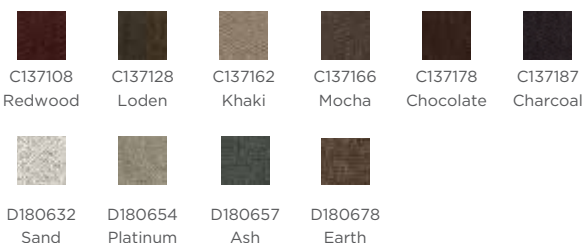

LA-Z-BOY SELECT™ FABRIC CHOICES:

C1371 - Seasons, D1806 - i-Catalyst

LA-Z-BOY SELECT™ FAUX LEATHER RECLINING CHOICES:

C1966 - Mamba

LA-Z-BOY SELECT™ LEATHER RECLINING CHOICES:

LB1590 - Cranbrook