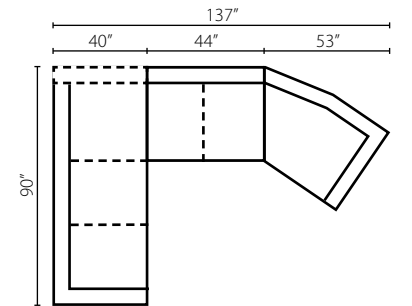

Configuration C

50000L / 50060L LS Loveseat
50000 / 50060 WEDGE Wedge
50000R / 50060R DRSL Regular Sleeper

Configuration D

50000L / 50060L CRNS Corner Sofa
50000R / 50060R S Sofa

Configuration E

50000L / 50060L LS Loveseat
50000 / 50060 WEDGE Wedge
50000A / 50060A DQSL Armless Queen Sleeper
50000R / 50060R SCHS Sofa Chaise