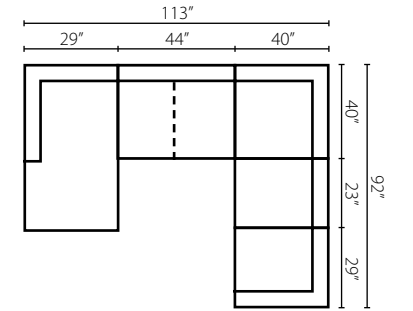

Configuration A

50000L / 50060L BC Big Chair
50000 / 50060 ALS Armless Loveseat
50000R / 50060R SCHS Sofa Chaise

Configuration B

50000L / 50060L CHASE Chaise
50000 / 50060 ALS Armless Loveseat
50000 / 50060 CORN Corner
50000 / 50060 AC Armless Chair
50000R / 50060R C Chair