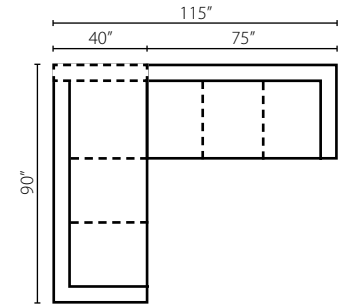

51400A DQSL
51460A DQSL
Armless Queen Sleeper
W78" D40" H36"

51400L/R SCHS
51460L/R SCHS
Sofa Chaise
W41" D87" H36"

51400L/R CHASE
51460L/R CHASE
Chaise
W29" D63" H36"

Configuration C

51400L / 51460L LS Loveseat
51400 / 51460 WEDGE Wedge
51400R / 51460R DRSL Regular Sleeper