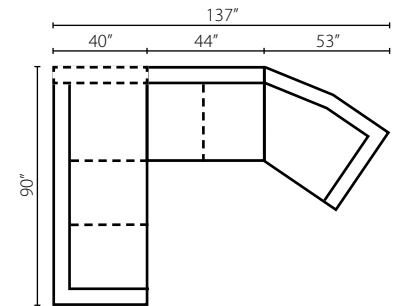

Configuration F

51400L / 51460L CRNS Corner Sofa
51400 / 51460 ALS Armless Loveseat
51400R / 51460R BC Big Chair