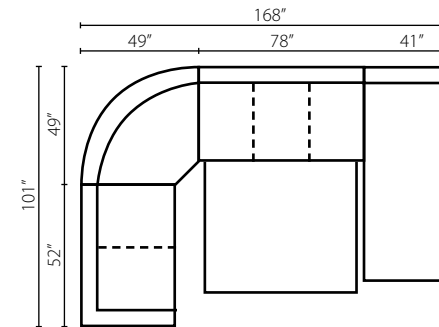

Configuration E

51400L / 51460L LS Loveseat
51400 / 51460 WEDGE Wedge
51400A / 51460A DQSL Armless Queen Sleeper
51400R / 51460R SCHS Sofa Chaise