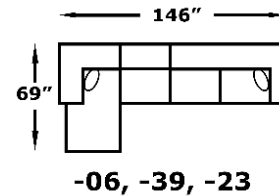

C 1638
D 1658
E 1698
F 1728
G 1758