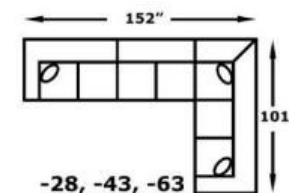

- C 3447
- D 3487
- E 3547
- F 3607
- G 3667