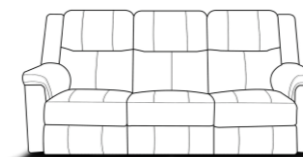

EZ9Z00/EZ9Z00H Series