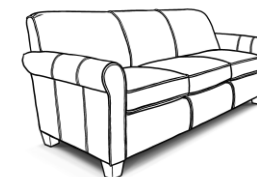

4630LS Series - Angie