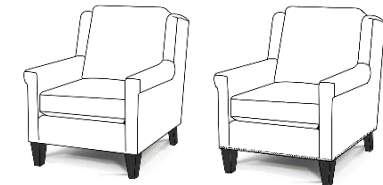

9H00/9H00N Series - Marley