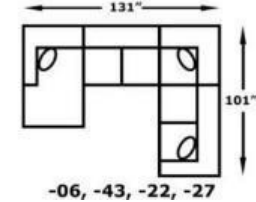

- C 3716
- D 3756
- E 3816
- F 3876
- G 3936