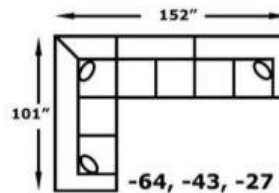

- C 2068
- D 2088
- E 2128
- F 2158
- G 2188