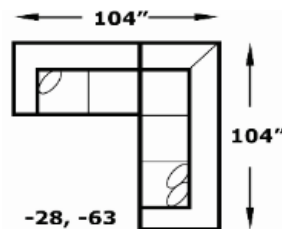

- C 3417
- D 3457
- E 3517
- F 3587
- G 3637