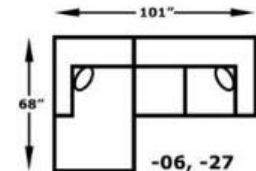

- C 2068
- D 2088
- E 2128
- F 2158
- G 2188