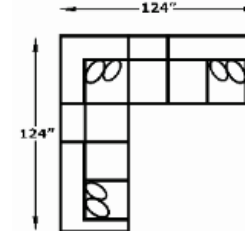

-28, -39, -22, -39, -27

- C 4075
- D 4145
- E 4265
- F 4365
- G 4075

3300 Series - Anderson