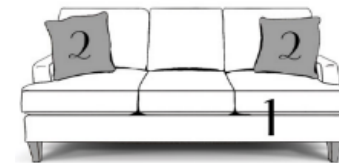

9850 Series - Lewis