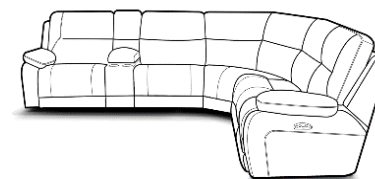

EZ9K00/EZ9K00H Series