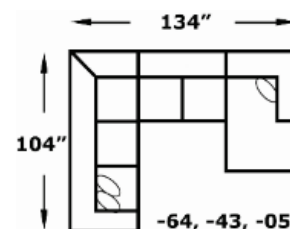

- C 3417
- D 3457
- E 3517
- F 3587
- G 3637