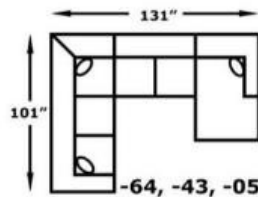

- C 2907
- D 2937
- E 2987
- F 3017
- G 3067