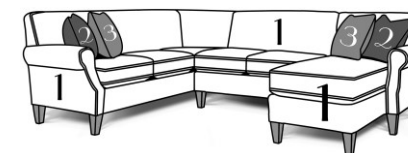

5530 Series - Lennie