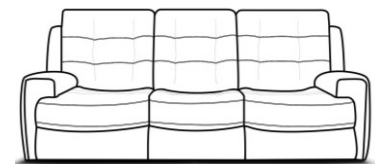

EZ1900/EZ1900H Series