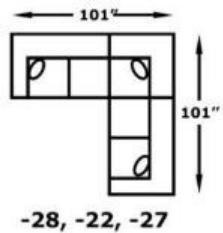

- C 3716
- D 3756
- E 3816
- F 3876
- G 3936