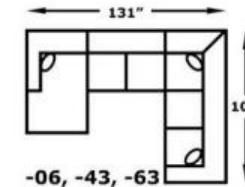

- C 3417
- D 3457
- E 3517
- F 3587
- G 3637