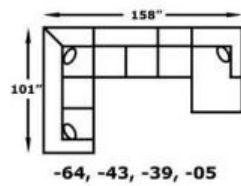

- C 3426
- D 3456
- E 3516
- F 3556
- G 3616