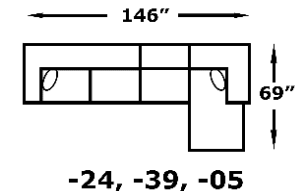

C 2077
D 2107
E 2157
F 2197
G 2237

2880 Series - Cole