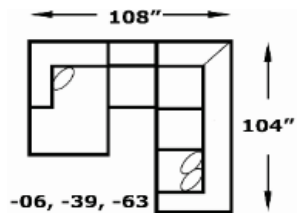

- C 3097
- D 3127
- E 3187
- F 3247
- G 3287