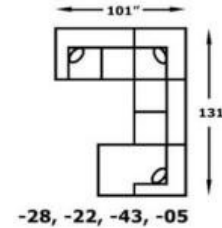

- C 3936
- D 3976
- E 4046
- F 4126
- G 4186