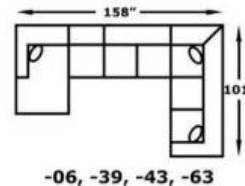

- C 3936
- D 3976
- E 4046
- F 4126
- G 4186