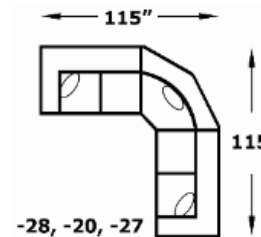

- C 3097
- D 3127
- E 3187
- F 3247
- G 3287