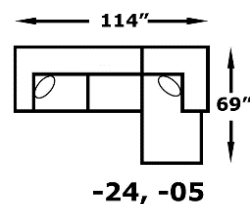

C 1638
D 1658
E 1698
F 1728
G 1758