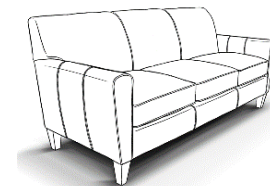

6200LS Series - Collegedale