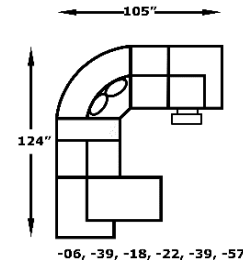

Style Number and Description	C	D	E	F	G	ADD	Style #	ADD	#	SIZE	CK ADD	FK ADD	DP ADD	VISCO ADD	AIR ADD	PWR ADD	BP ADD	SU	LBS	C	Overall Dimensions		
																					W"	D"	H"
210-32 Min Prox Recliner	759	769	779	799	809	19										109	169	3	79	25.44	33	36	37
210-32R Min Prox Recliner w/handle	759	769	779	799	809	19												3	79	25.44	33	36	37
210-52 Rocker Recliner	759	769	779	799	809	19										109	169	3	119	25.44	33	36	37
210-52R Rocker Recliner w/handle	759	769	779	799	809	19												3	119	25.44	33	36	37
210-55 Reclining Lift Chair	1299	1309	1319	1339	1349	19											169	3	156	25.44	33	36	37
210-70 Swivel Gliding Recliner	809	819	829	849	859	19												3	88	25.44	33	36	37
210-70R Swivel Gliding Recl w/handle	809	819	829	849	859	19												3	88	25.44	33	36	37

### Components

- C 3325
- D 3355
- E 3435
- F 3485
- G 3535

-58, -39, -22, -39, -05

- C 3794
- D 3834
- E 3924
- F 3984
- G 4034

-58, -39, -18, -22, -39, -57

- C 3734
- D 3774
- E 3864
- F 3924
- G 3974

-06, -39, -18, -22, -39, -57

-58, -39, -22, -18, -39, -05

- C 3305
- D 3355
- E 3435
- F 3485
- G 3515

-58, -18, -22, -18, -57

7300 Series - Seneca Falls

We do our best to provide the most accurate dimensions.  
However, as with all handcrafted products, dimensions are approximate.