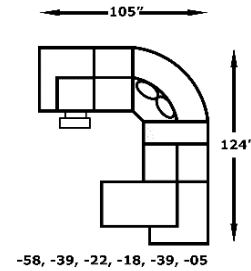

Style Number and Description	C	D	E	F	G	ADD	Style #	ADD	#	SIZE	CK ADD	FK ADD	DP ADD	VISCO ADD	AIR ADD	PWR ADD	BP ADD	SU	LBS	C	Overall Dimensions		
																					W"	D"	H"
210-32 Min Prox Recliner	759	769	779	799	809	19										109	169	3	79	25.44	33	36	37
210-32R Min Prox Recliner w/handle	759	769	779	799	809	19												3	79	25.44	33	36	37
210-52 Rocker Recliner	759	769	779	799	809	19										109	169	3	119	25.44	33	36	37
210-52R Rocker Recliner w/handle	759	769	779	799	809	19												3	119	25.44	33	36	37
210-55 Reclining Lift Chair	1299	1309	1319	1339	1349	19											169	3	156	25.44	33	36	37
210-70 Swivel Gliding Recliner	809	819	829	849	859	19												3	88	25.44	33	36	37
210-70R Swivel Gliding Recl w/handle	809	819	829	849	859	19												3	88	25.44	33	36	37

### Components

- C 3325
- D 3355
- E 3435
- F 3485
- G 3535

-58, -39, -22, -39, -05

- C 3794
- D 3834
- E 3924
- F 3984
- G 4034

-58, -39, -18, -22, -39, -57

- C 3734
- D 3774
- E 3864
- F 3924
- G 3974

-06, -39, -18, -22, -39, -57

-58, -39, -22, -18, -39, -05

- C 3305
- D 3355
- E 3435
- F 3485
- G 3515

-58, -18, -22, -18, -57

7300 Series - Seneca Falls

We do our best to provide the most accurate dimensions.  
However, as with all handcrafted products, dimensions are approximate.