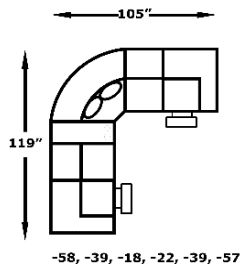

- C 3794
- D 3834
- E 3924
- F 3984
- G 4034

-58, -39, -18, -22, -39, -57