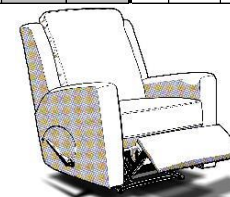

EZ6X00 Series