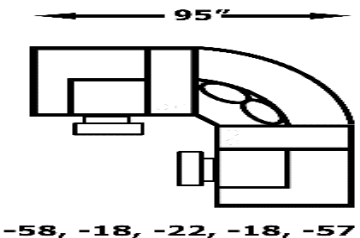

C #####
D 0
E 0
F 49
G 0