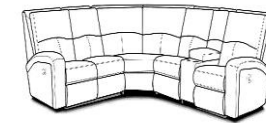

EZ22058 LAF Recl Chair	849	859	879	889	909	19											119	179	4	97	29.90	32	40	41
EZ22032 Min Prox Recliner	979	989	1009	1019	1029	19											119	179	5	129	36.54	39	40	41
EZ22052 Rocker Recliner	979	989	1009	1019	1029	19											119	179	5	129	36.54	39	40	41
EZ2201H Dbl Recl Sofa	2469	2489	2519	2539	2559	29											179	11			82.57	87	40	41
EZ2285H Dbl Recl Loveseat Storage Console	2469	2489	2519	2539	2559	29											179	10			73.08	77	40	41
EZ2254H Armless Recl Chair	929	939	959	969	979	19											179	3	67		22.78	24	40	41
EZ2257H RAF Recl Chair	1079	1089	1109	1119	1139	19											179	4	97		29.90	32	40	41
EZ2258H LAF Recl Chair	1079	1089	1109	1119	1139	19											179	4	97		29.90	32	40	41
EZ2232H Min Prox Recliner	1209	1219	1239	1249	1259	19											179	5	129		36.54	39	40	41
EZ2252H Rocker Recliner	1209	1219	1239	1249	1259	19											179	5	129		36.54	39	40	41

FEATURES

Toss Pillow Types Available: Not available
Backs: Removable, Sinuous Wire Support, Semi-Attached, Poly Fiber fill with Zipper Access
Seats: Sinuous Wire Support, Pillow Top & Block Foam with Poly Fiber wrap
Legs: Integral part of the frame with Glide

EZ2200/EZ2200H Series