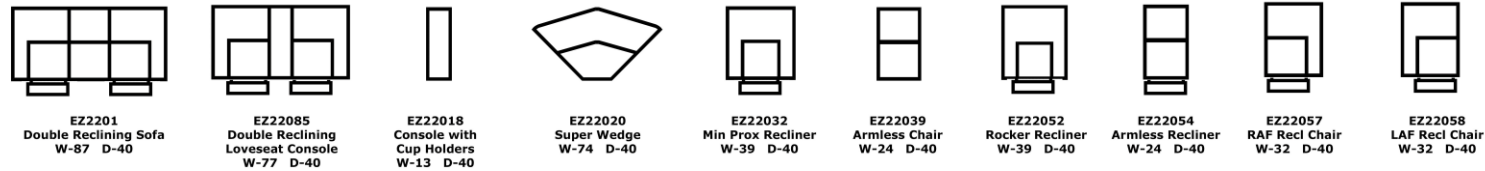

EZ22058 LAF Recl Chair	849	859	879	889	909	19											119	179	4	97	29.90	32	40	41
EZ22032 Min Prox Recliner	979	989	1009	1019	1029	19											119	179	5	129	36.54	39	40	41
EZ22052 Rocker Recliner	979	989	1009	1019	1029	19											119	179	5	129	36.54	39	40	41
EZ2201H Dbl Recl Sofa	2469	2489	2519	2539	2559	29											179	11			82.57	87	40	41
EZ2285H Dbl Recl Loveseat Storage Console	2469	2489	2519	2539	2559	29											179	10			73.08	77	40	41
EZ2254H Armless Recl Chair	929	939	959	969	979	19											179	3	67		22.78	24	40	41
EZ2257H RAF Recl Chair	1079	1089	1109	1119	1139	19											179	4	97		29.90	32	40	41
EZ2258H LAF Recl Chair	1079	1089	1109	1119	1139	19											179	4	97		29.90	32	40	41
EZ2232H Min Prox Recliner	1209	1219	1239	1249	1259	19											179	5	129		36.54	39	40	41
EZ2252H Rocker Recliner	1209	1219	1239	1249	1259	19											179	5	129		36.54	39	40	41

FEATURES

Toss Pillow Types Available: Not available
Backs: Removable, Sinuous Wire Support, Semi-Attached, Poly Fiber fill with Zipper Access
Seats: Sinuous Wire Support, Pillow Top & Block Foam with Poly Fiber wrap
Legs: Integral part of the frame with Glide

Components