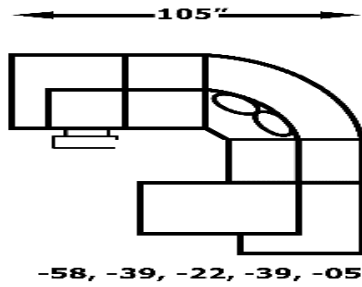

C #####
D 0
E 0
F 49
G 0