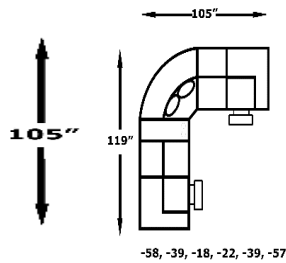

C #####
D 0
E 0
F 49
G 0