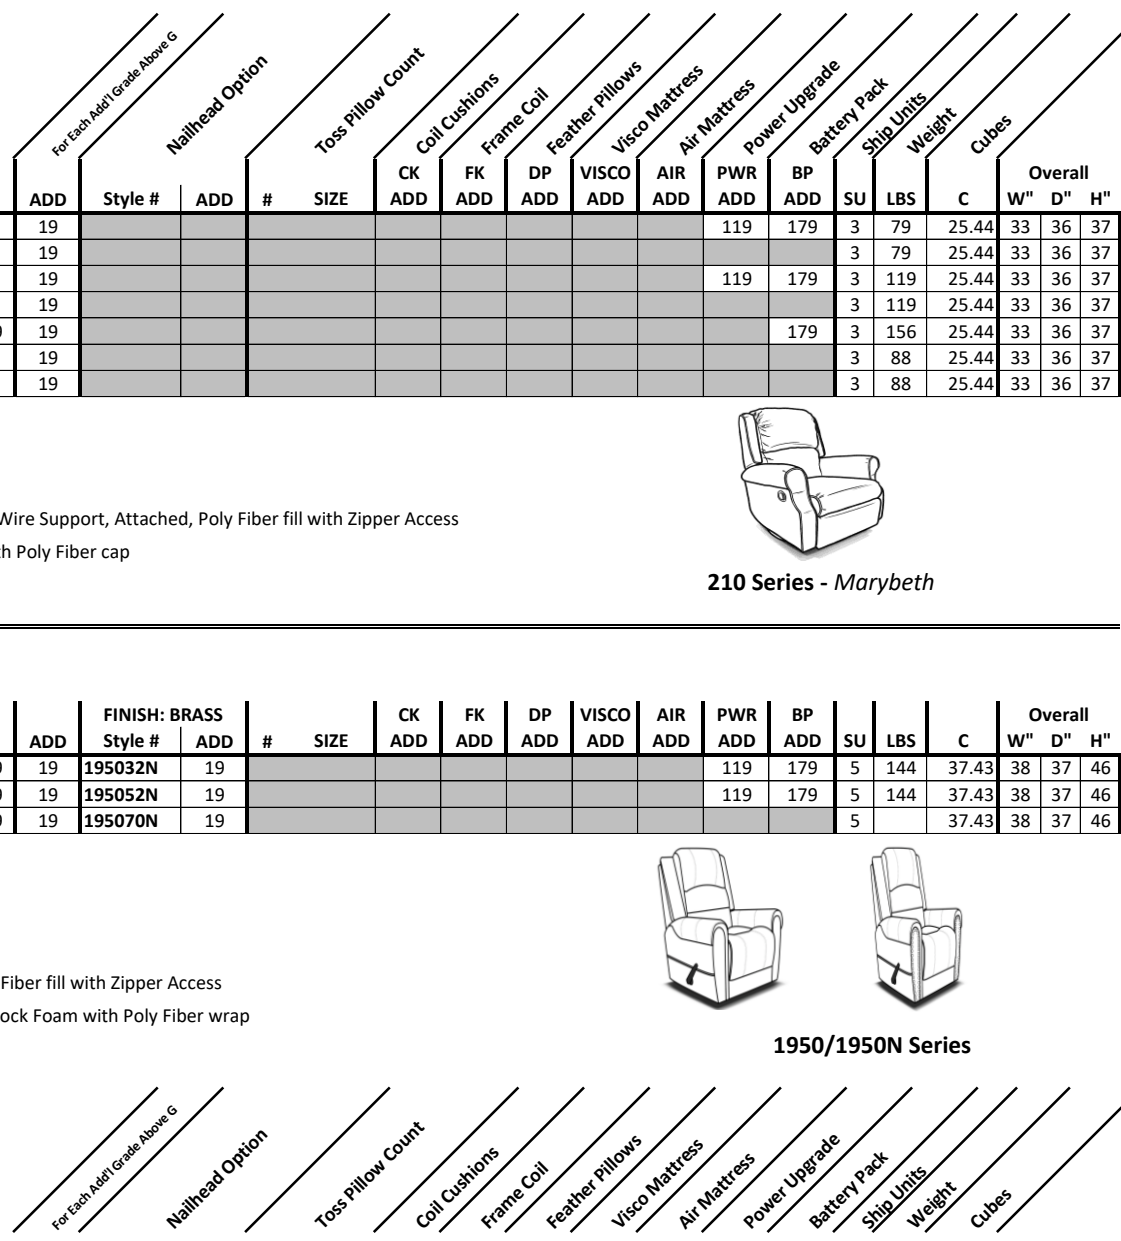

2450P Series - Huck