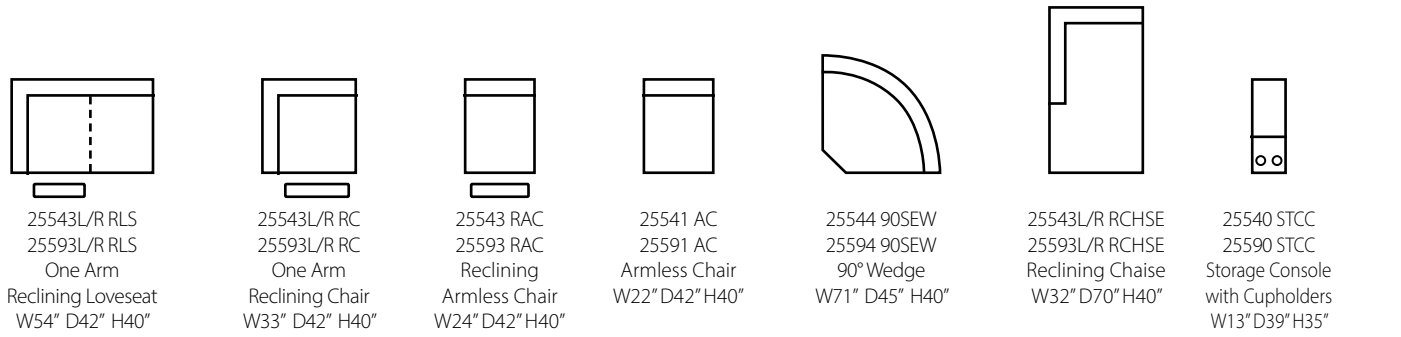

Configuration A
25543L / 25593L RLS One Arm Reclining Loveseat
25544 / 25594 90SEW 90° Wedge
25543R / 25593R RLS One Arm Reclining Loveseat