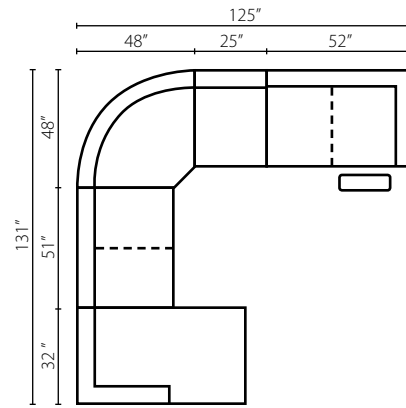

Configuration C

- 78202L CHASE One Arm Chaise
- 78205 ALS Armless Loveseat
- 78204 90SEW 90° Wedge
- 78201 AC Armless Chair
- 78203R RLS One Arm Reclining Loveseat