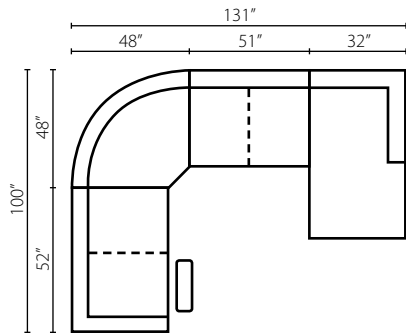

78203L/R RLS
One Arm
Reclining Loveseat
W52" D39" H40"

78205 ALS
Armless Loveseat
W51" D39" H40"

78201 AC
Armless Chair
W25" D39" H40"

78202L/R CHASE
One Arm Chaise
W32" D63" H40"

78204 90SEW
90° Wedge
W68" D42" H40"